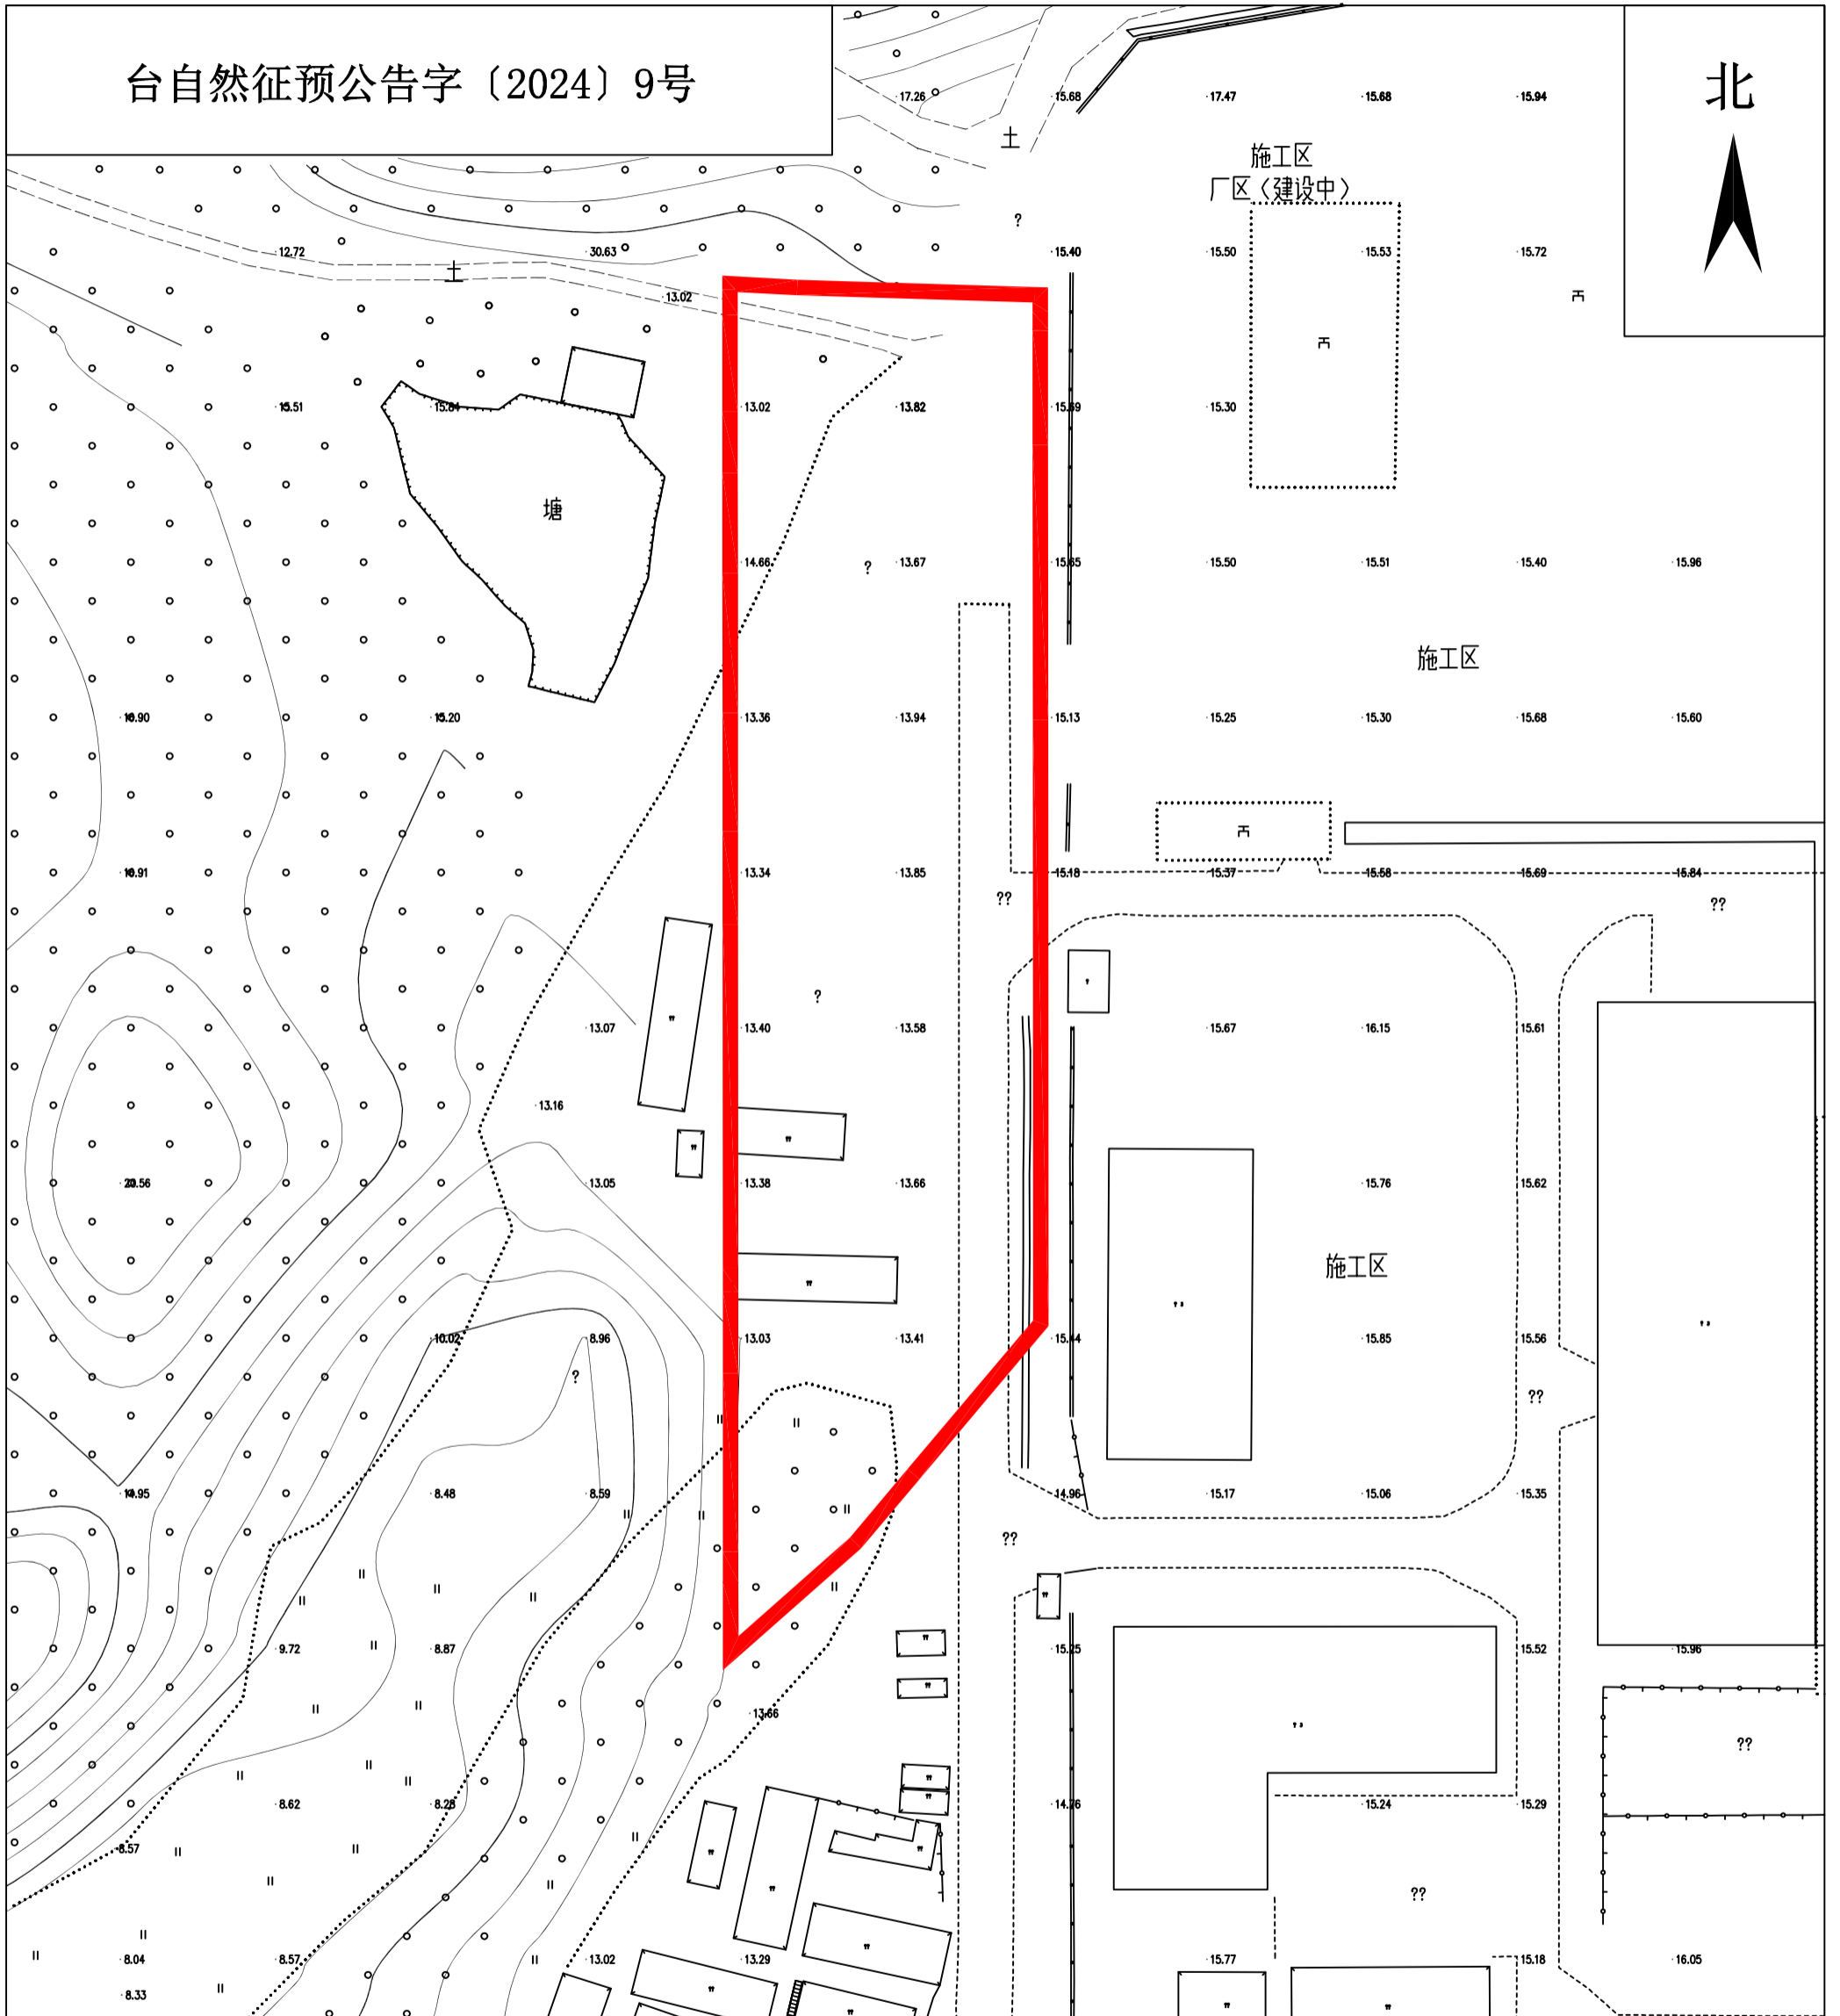

征地預告附圖

土地權利人

擬征<占>土地面積

台山市大江鎮里坳村福林經濟合作社

0.6236公頃