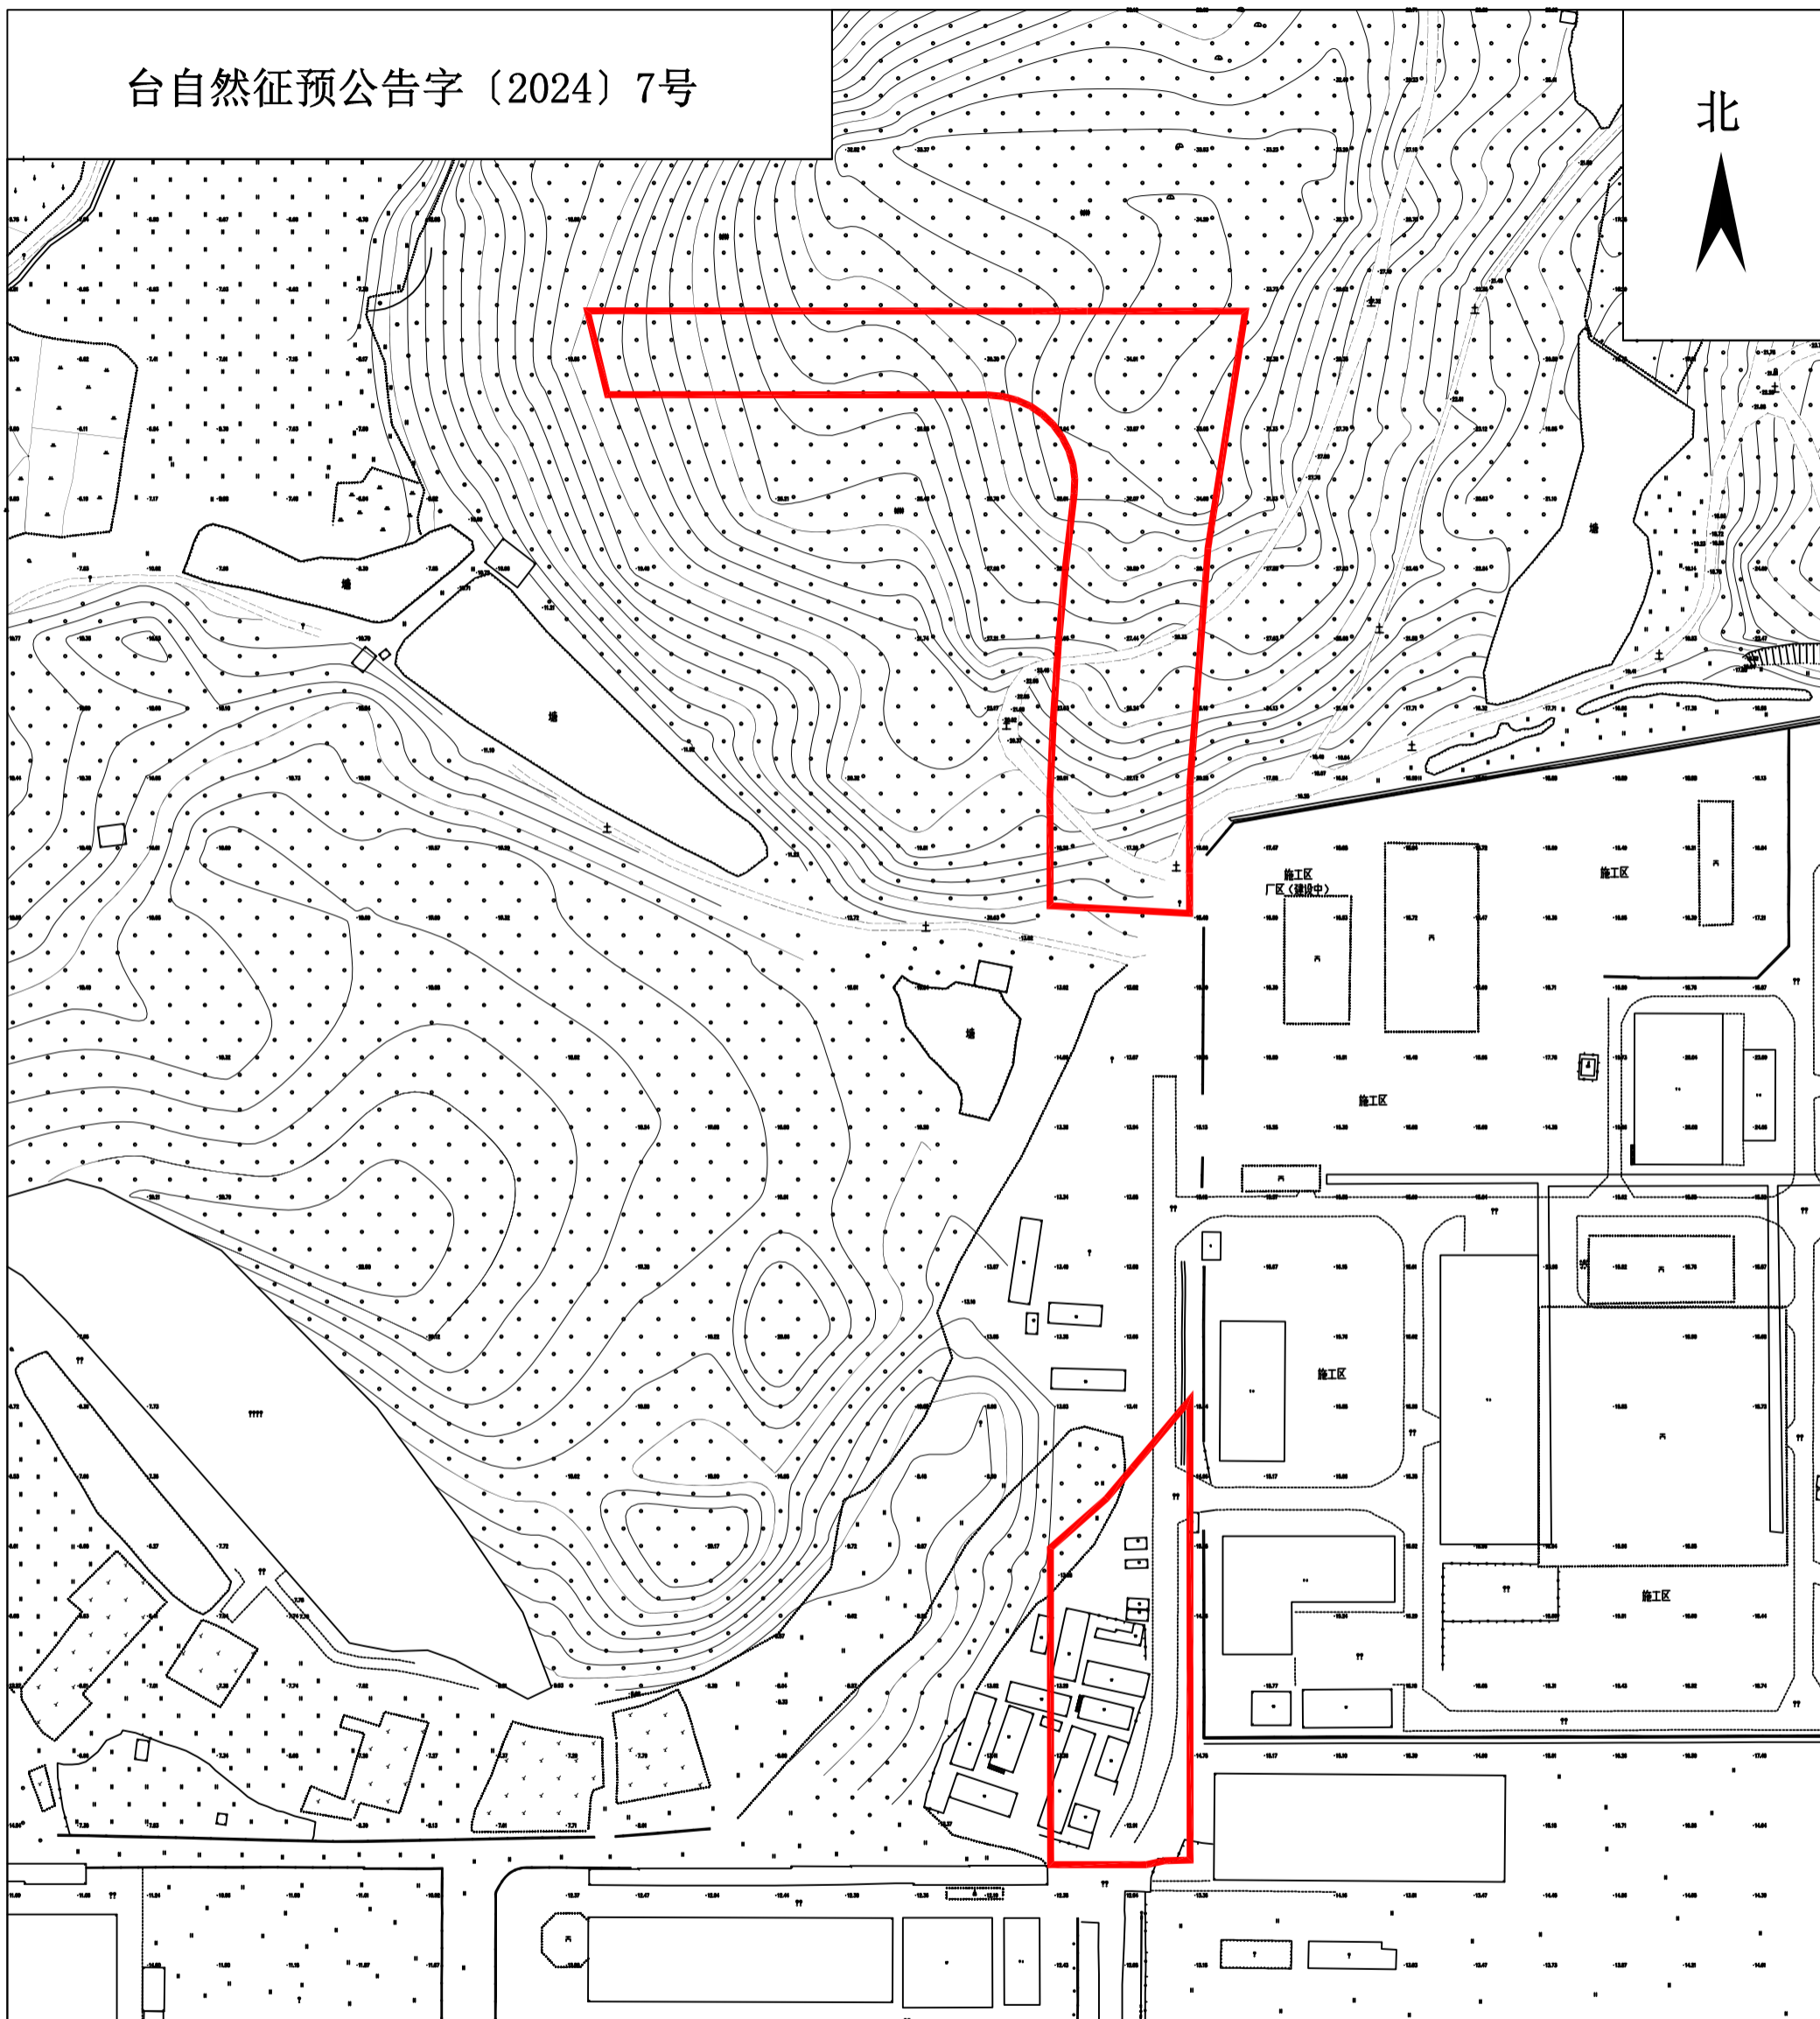

征地預告附圖

台自然征預告字(2024)7號

北

土地權利人

擬征<占>土地面積

台山市大江鎮里坳經濟聯合社

1.4979公頃