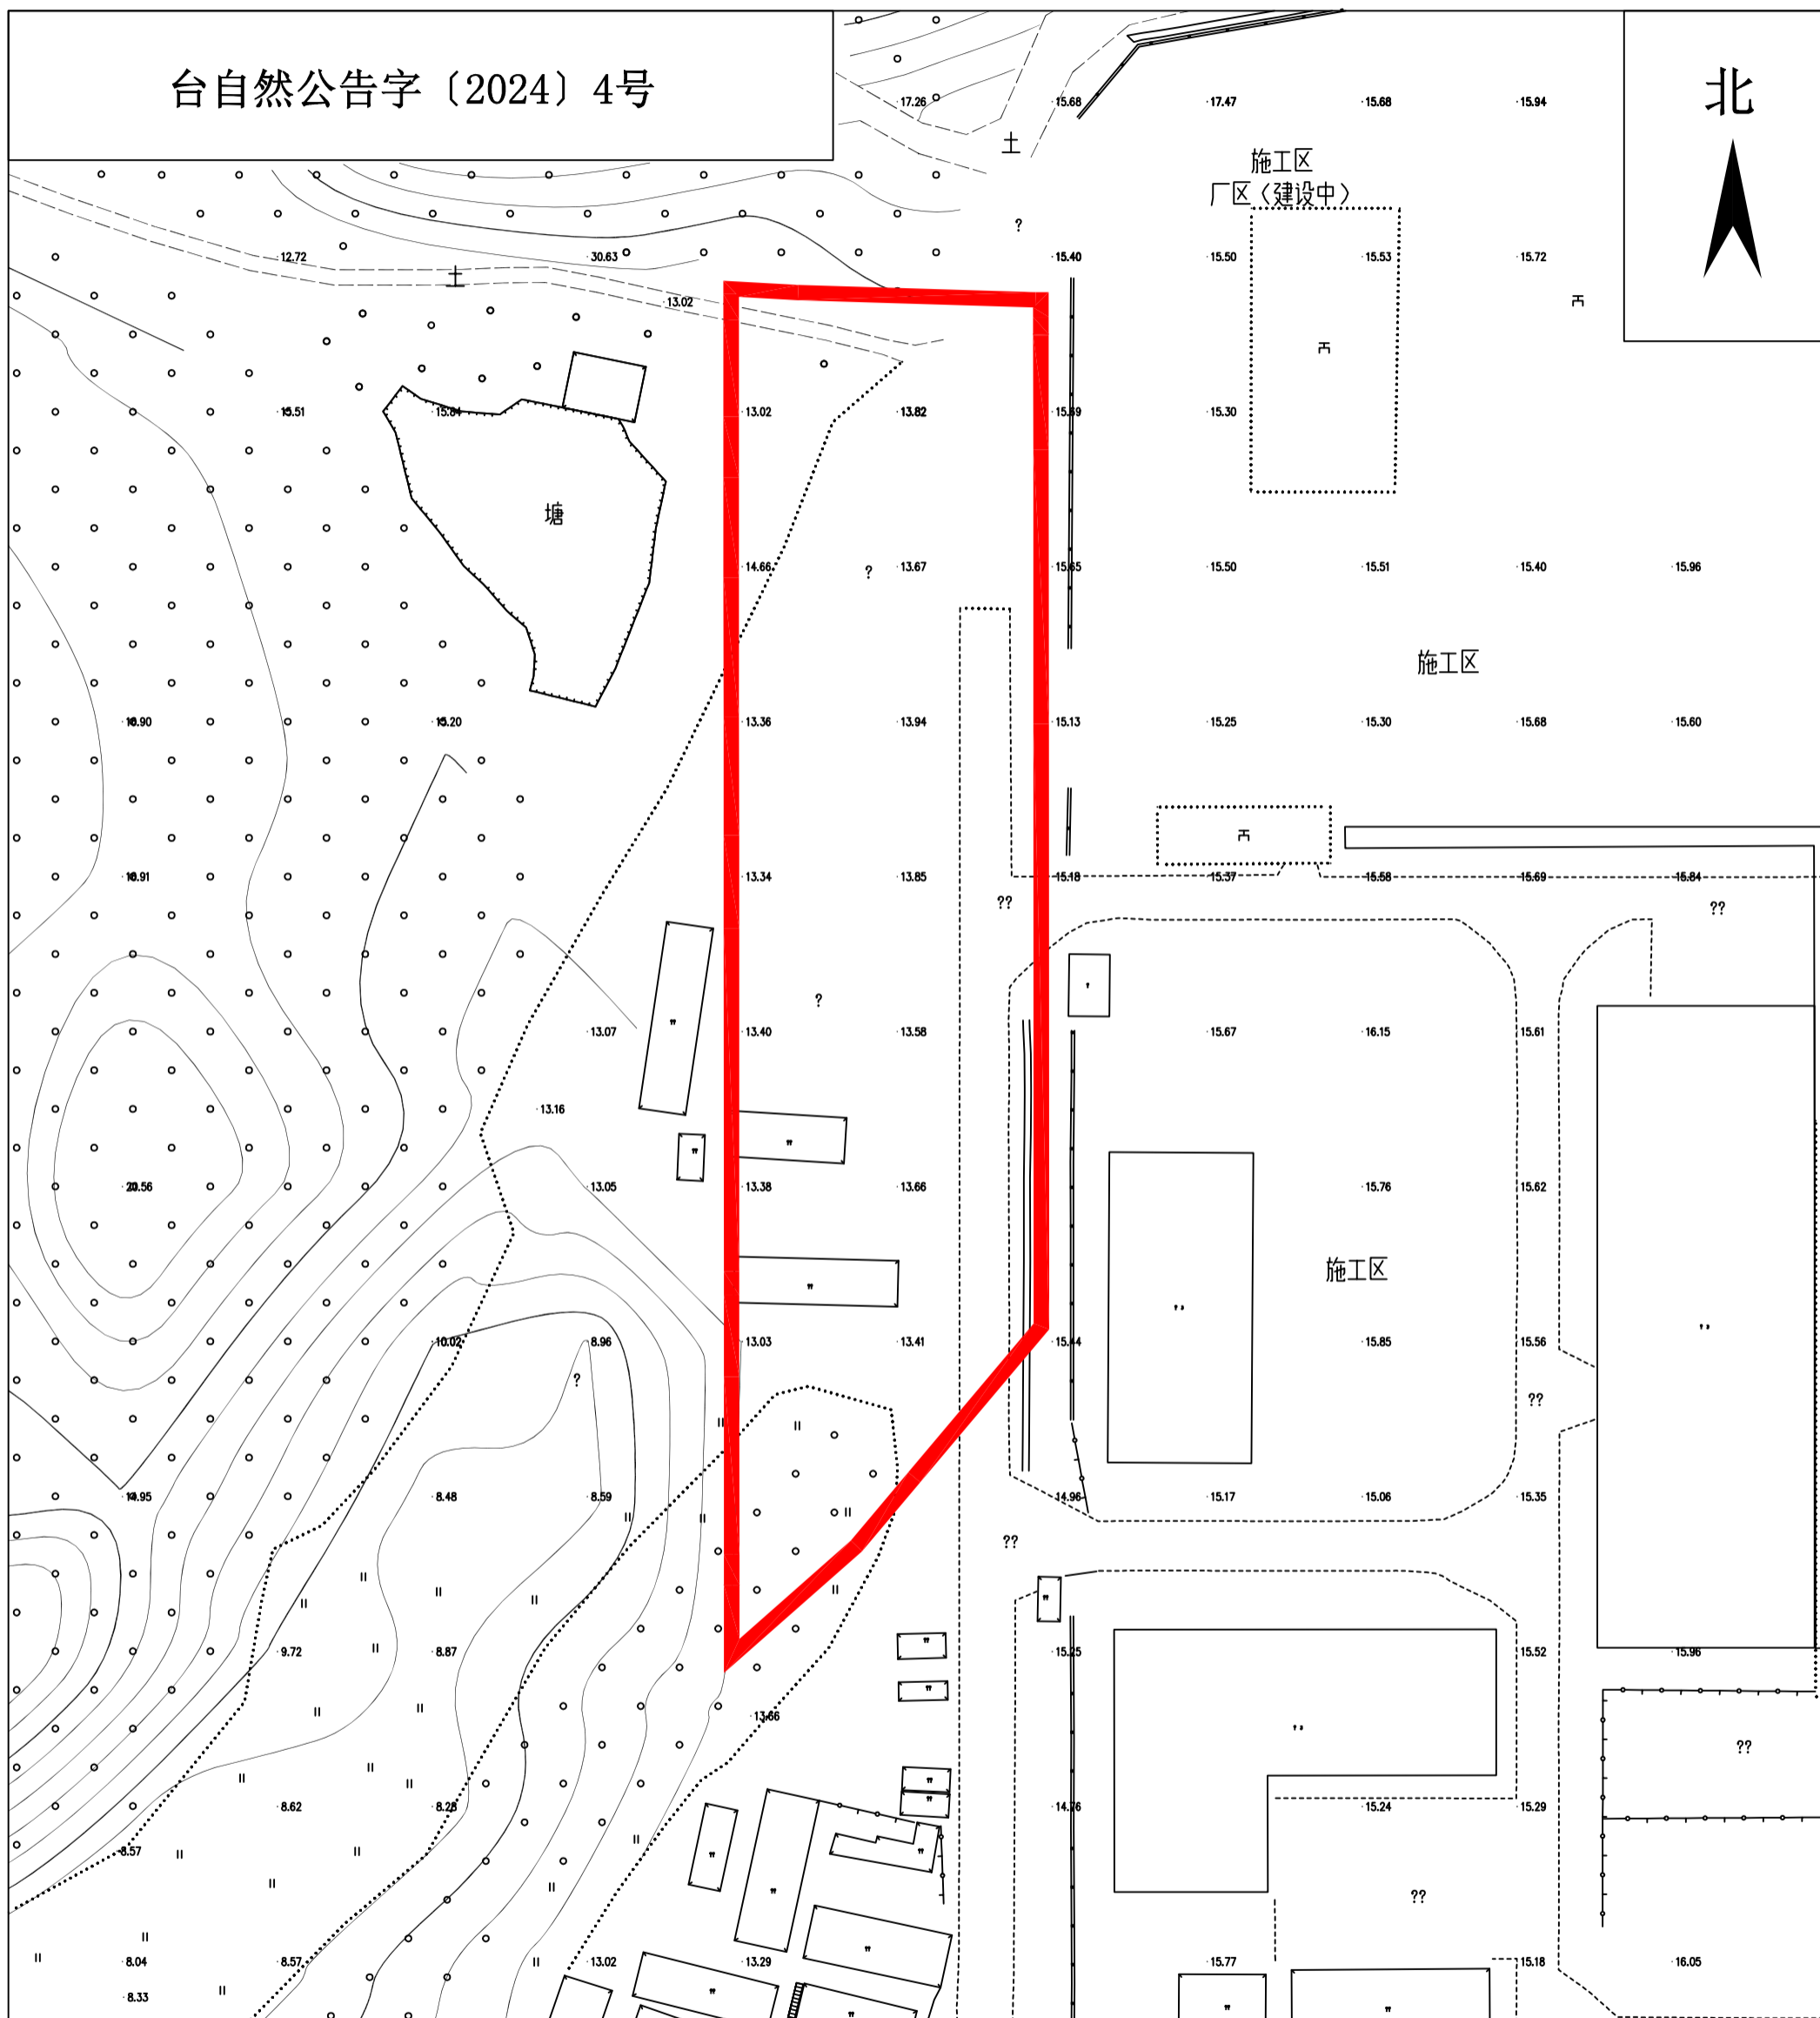

# 征地补偿安置方案公告附图

台自然公告字〔2024〕4号

北

土地权利人

拟征<占>土地面积

台山市大江镇里坳村福林经济合作社

0.6236公顷