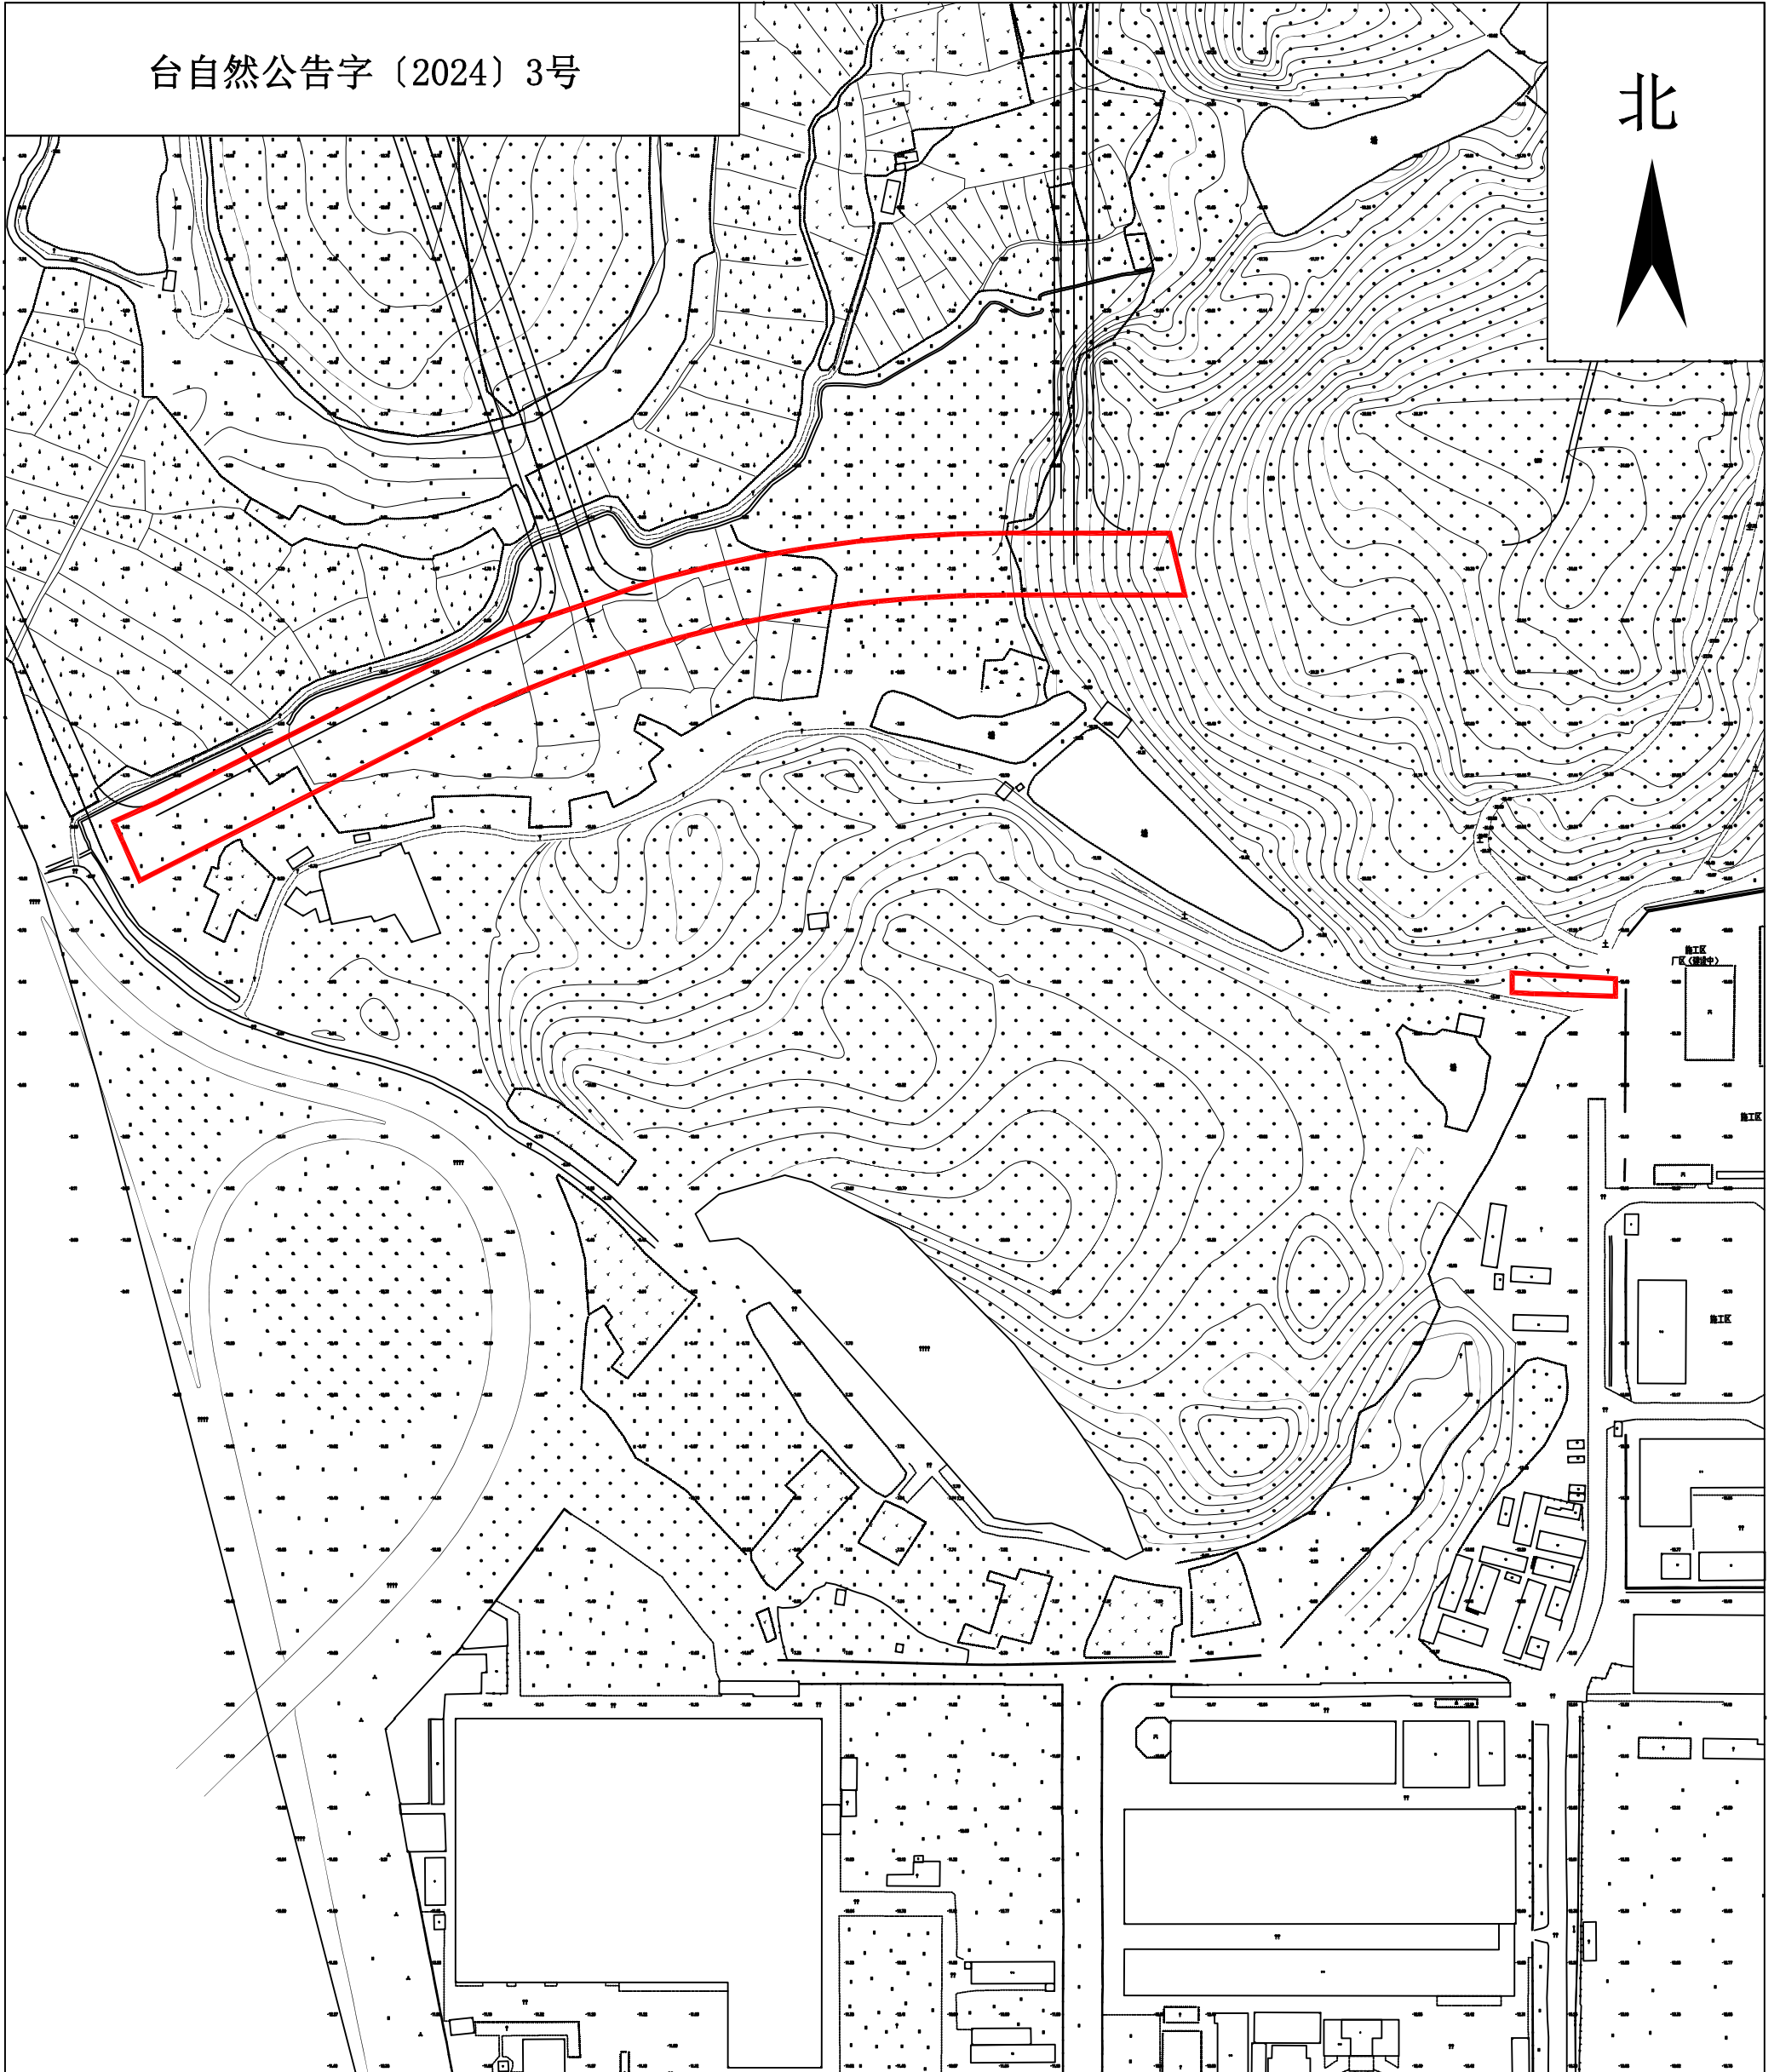

征地补偿安置方案公告附图

台自然公告字（2024）3号

北

土地权利人

拟征<占>土地面积

台山市大江镇里坳村新元、正面经济合作社

1.0552公顷