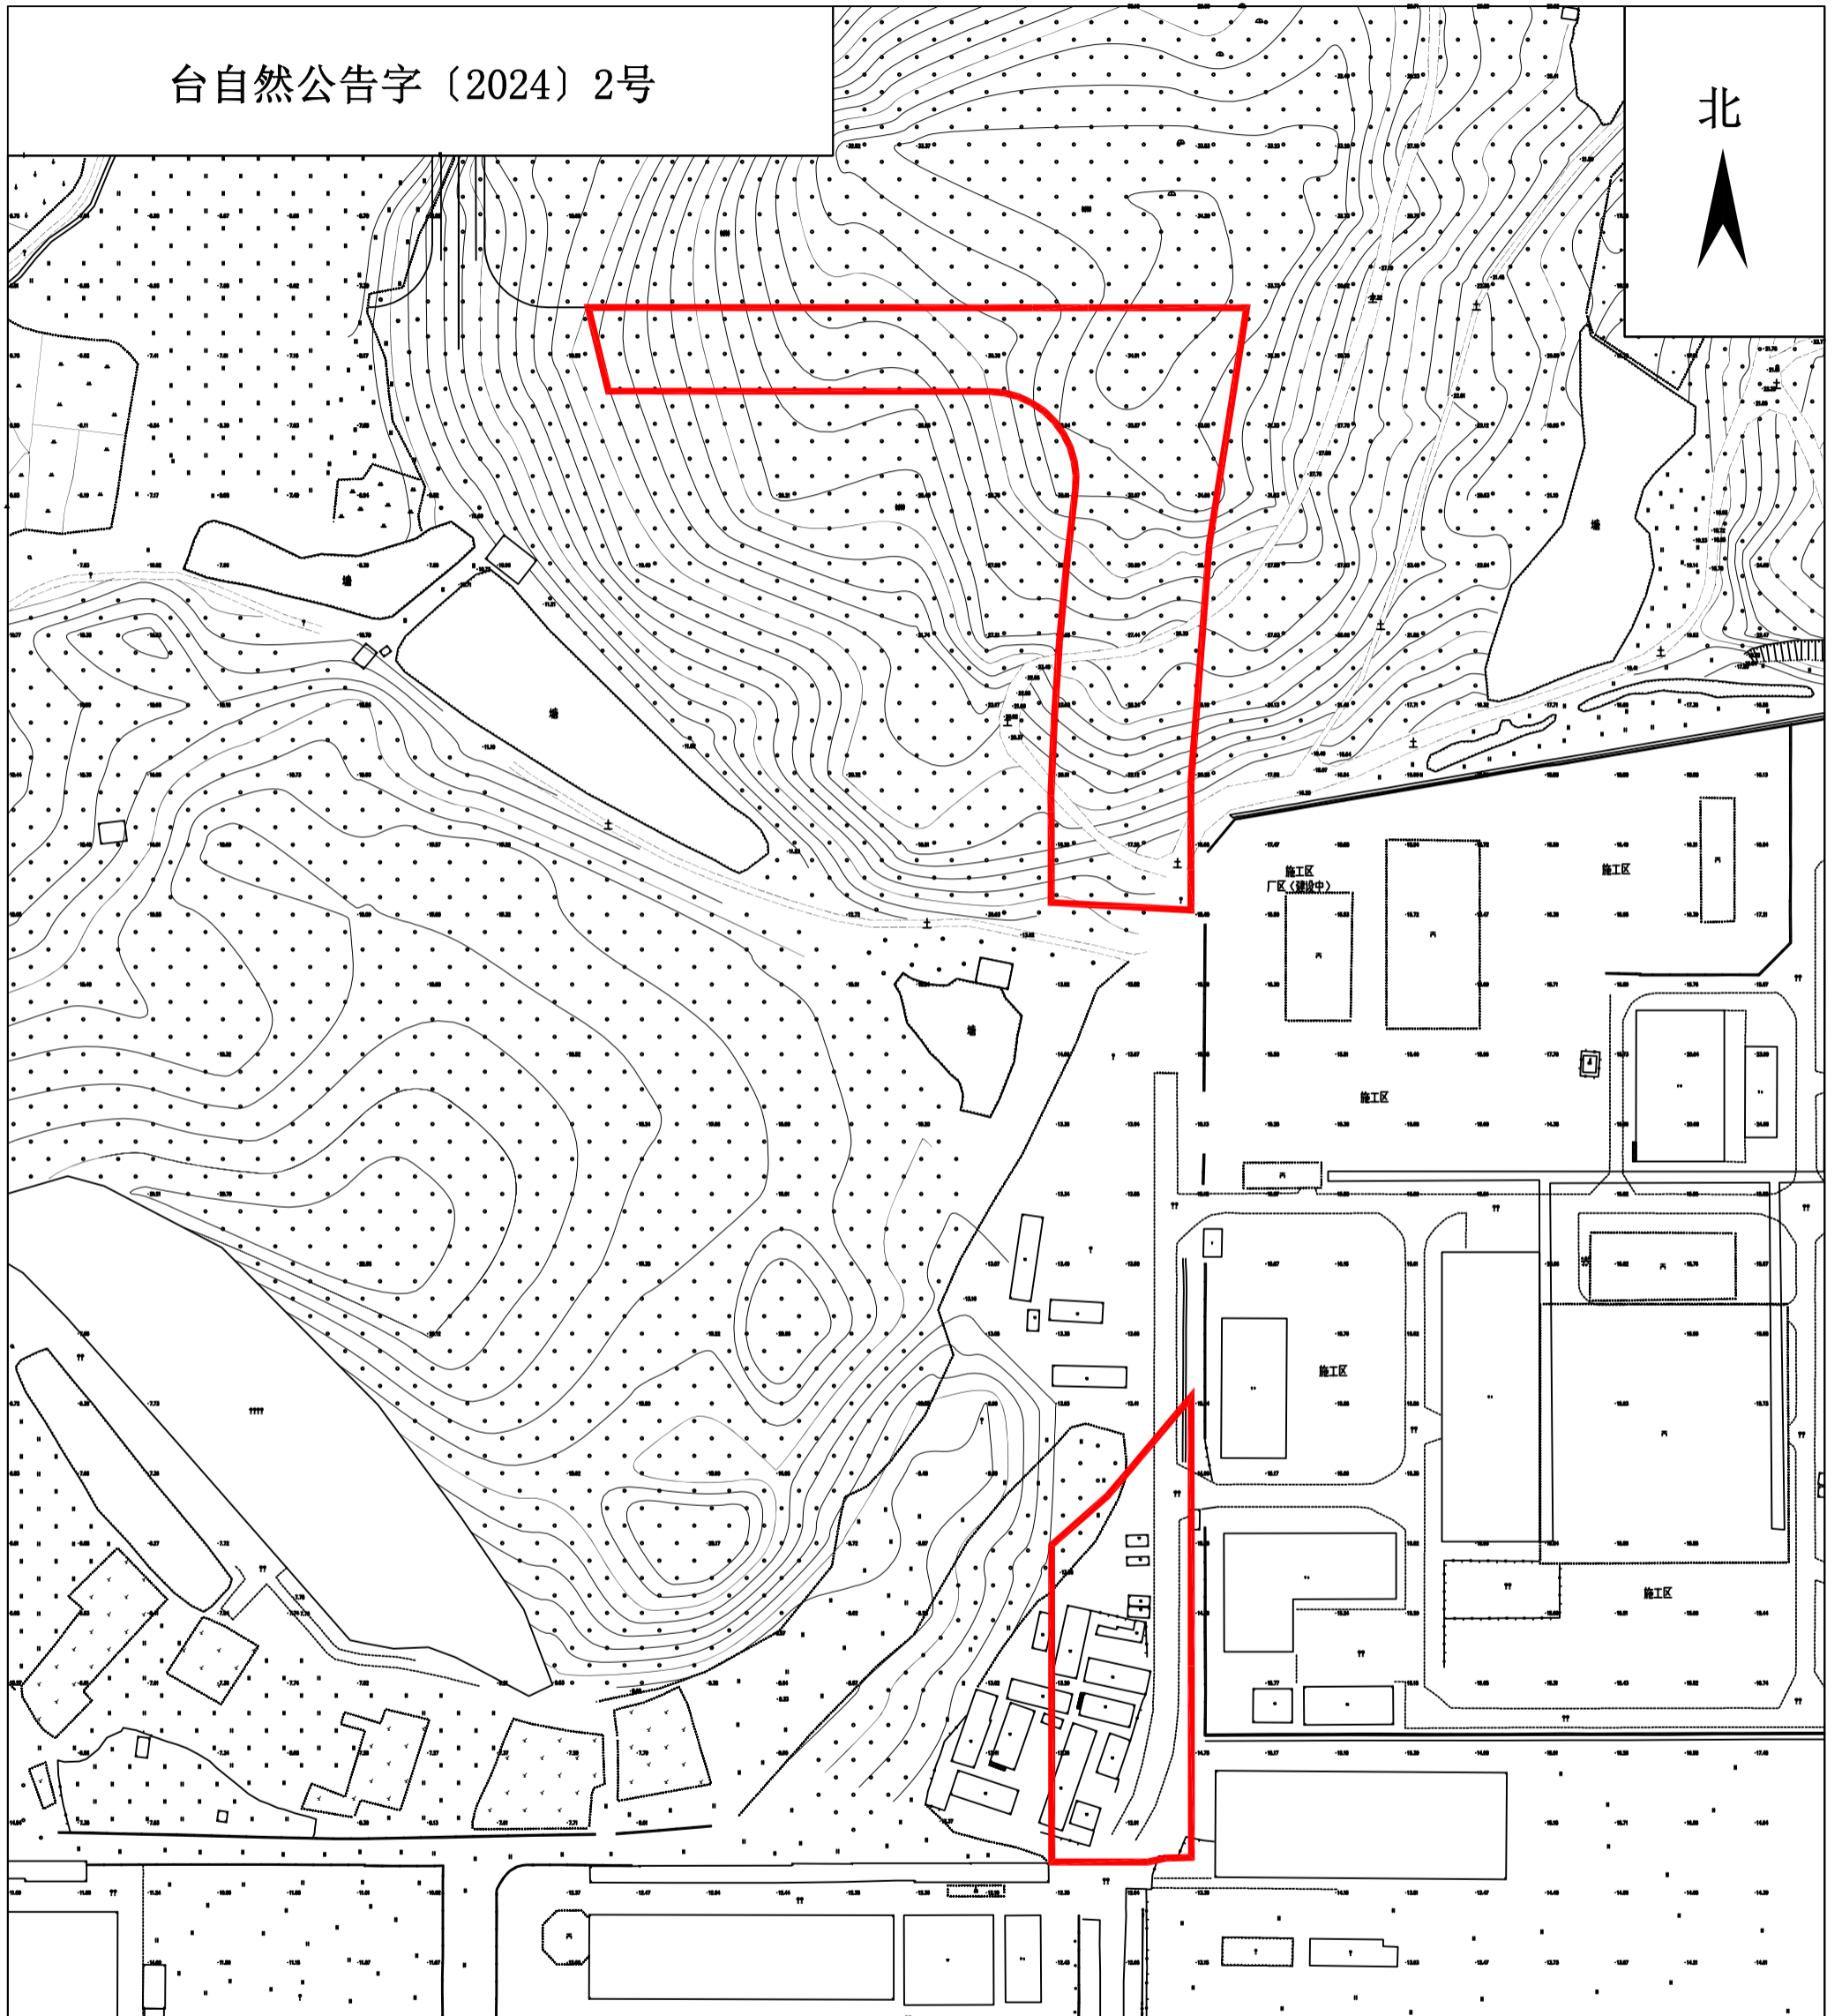

征地补偿安置方案公告附图

台自然公告字（2024）2号

北

土地权利人

拟征<占>土地面积

台山市大江镇里坳经济联合社

1.4979公顷