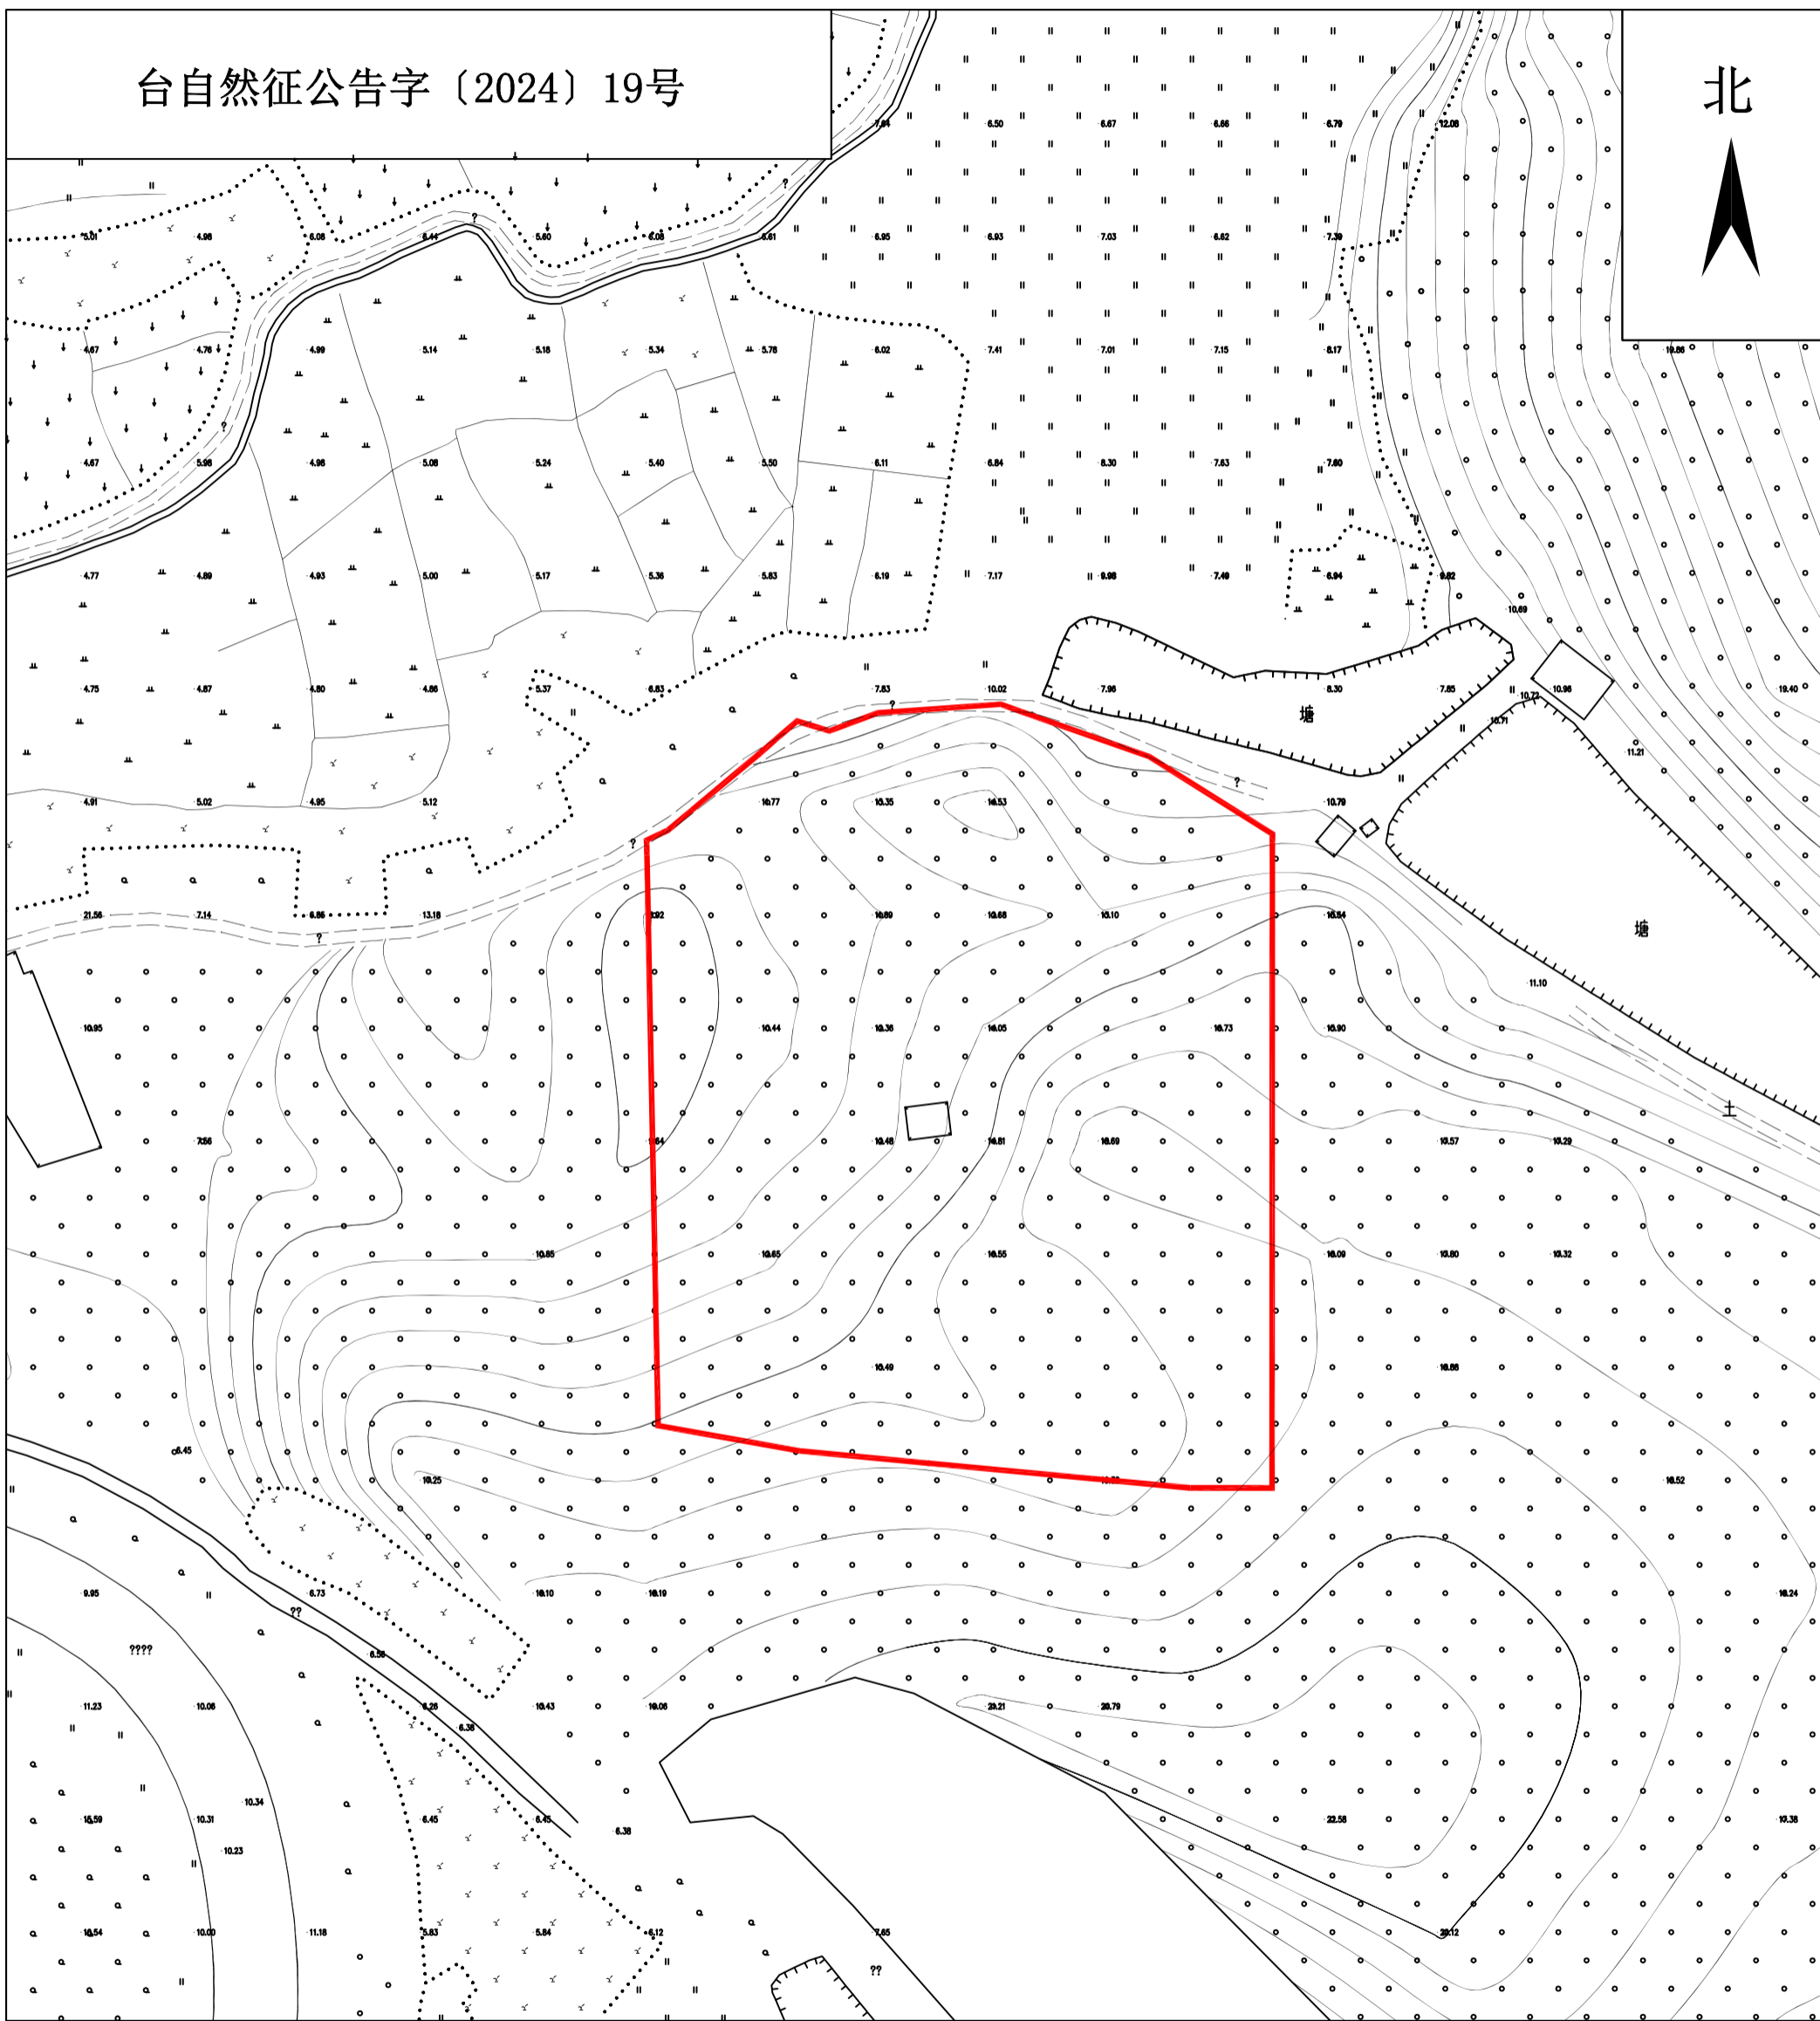

征收土地红线图

台自然征公告字（2024）19号

北

权属单位

征地面积（单位：公顷）

台山市大江镇里坳村福林经济合作社

1.3871