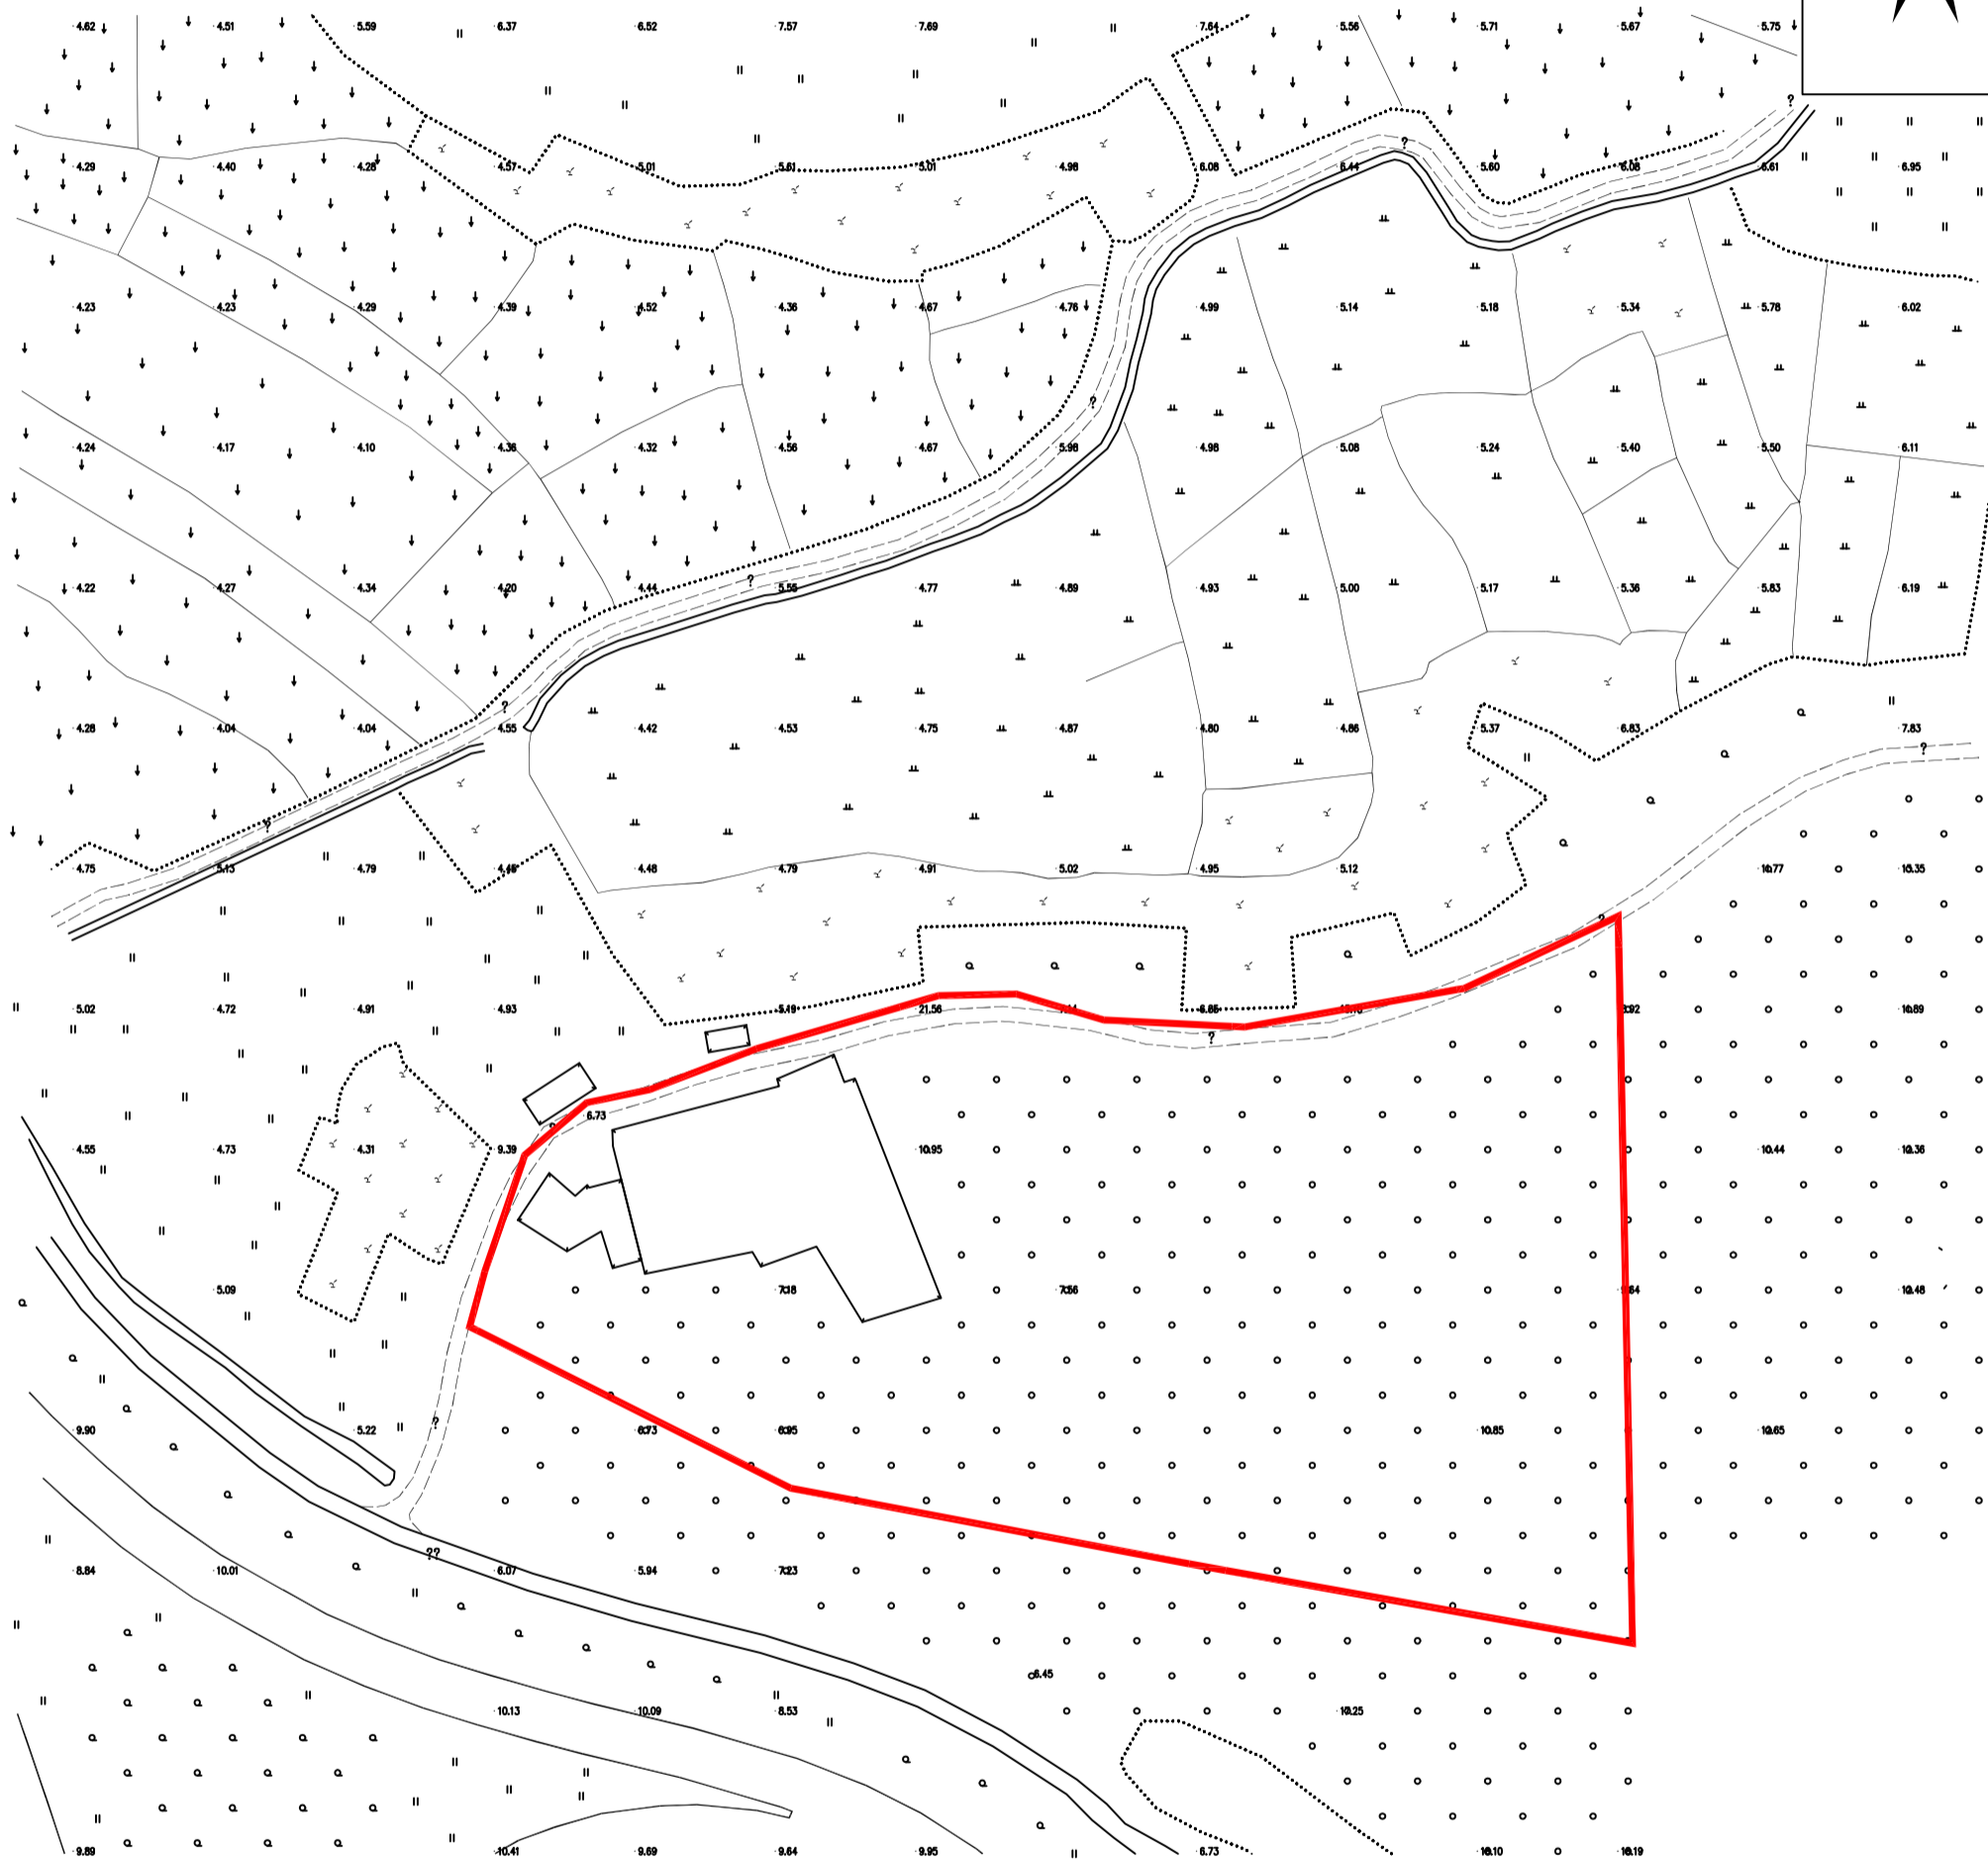

征收土地红线图

台自然征公告字〔2024〕17号

北

权属单位

征地面积（单位：公顷）

台山市大江镇里坳村福林经济合作社

1.1528