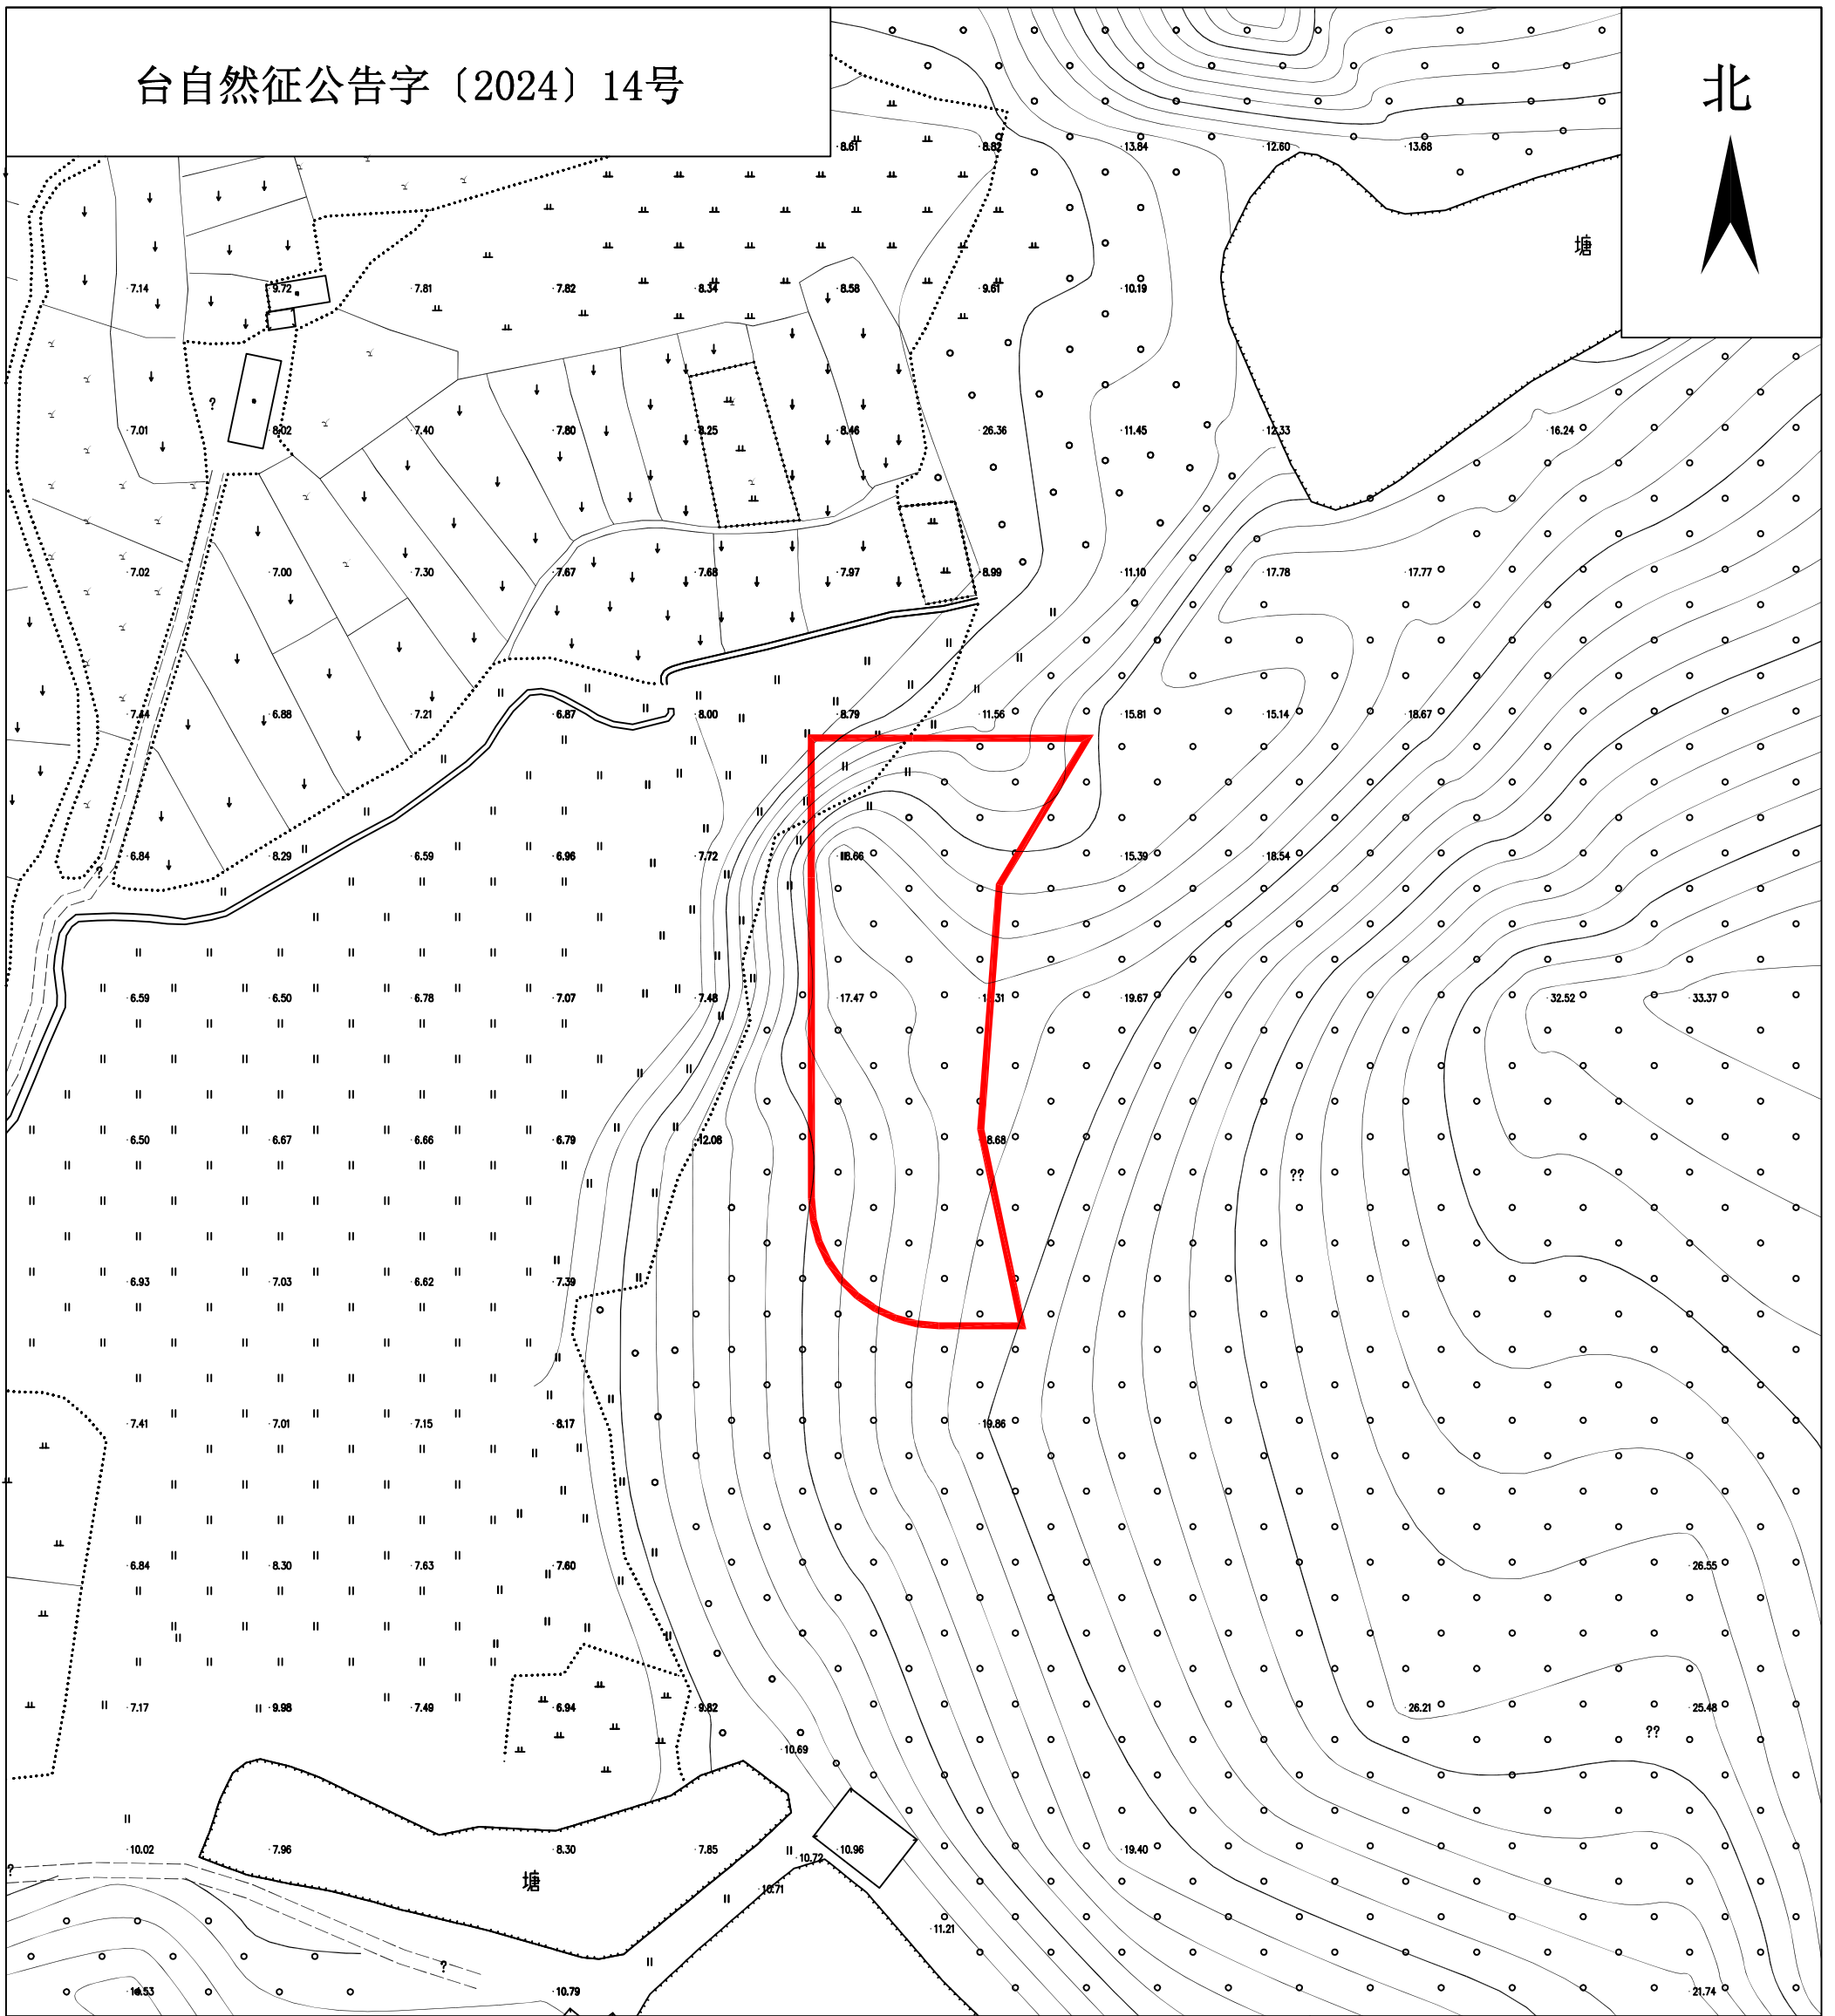

# 征收土地红线图

权属单位

征地面积 (单位: 公顷)

台山市大江镇里坳村新元、正面经济合作社

0.2216