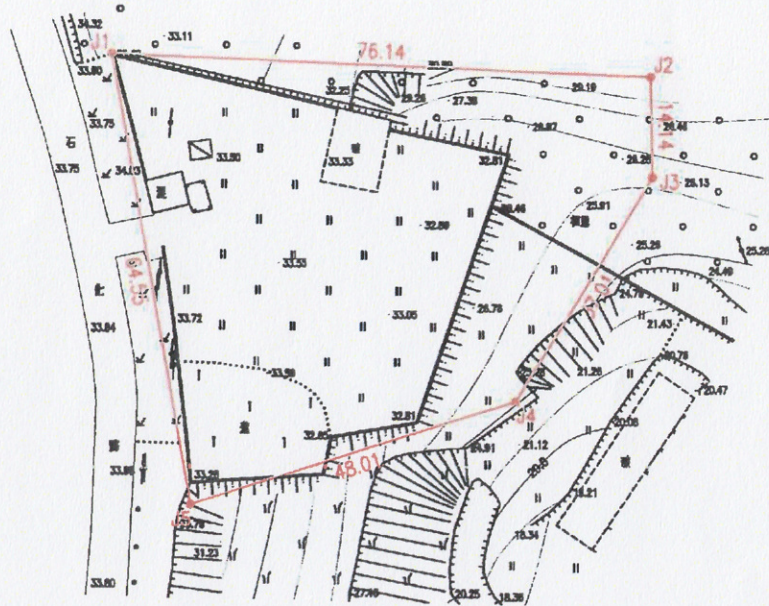

宗地图

单位：m.m²

宗地代码：

宗地座落：台山市台城石花山南坑公路豪龙安后山

地籍图号：

宗地面积：3448.96 平方米

北

红线范围内3448.96平方米的土地为案涉申请人申请确权的土地

确认人：

黄宾利

2020年03月数字化制图。
本图采用2000国家大地坐标系。
1985国家高程基准,等高距为1米。
2007年版图式。

1:1000

绘图员：李嘉诚
检查员：朱娟玉
审核员：冯凯