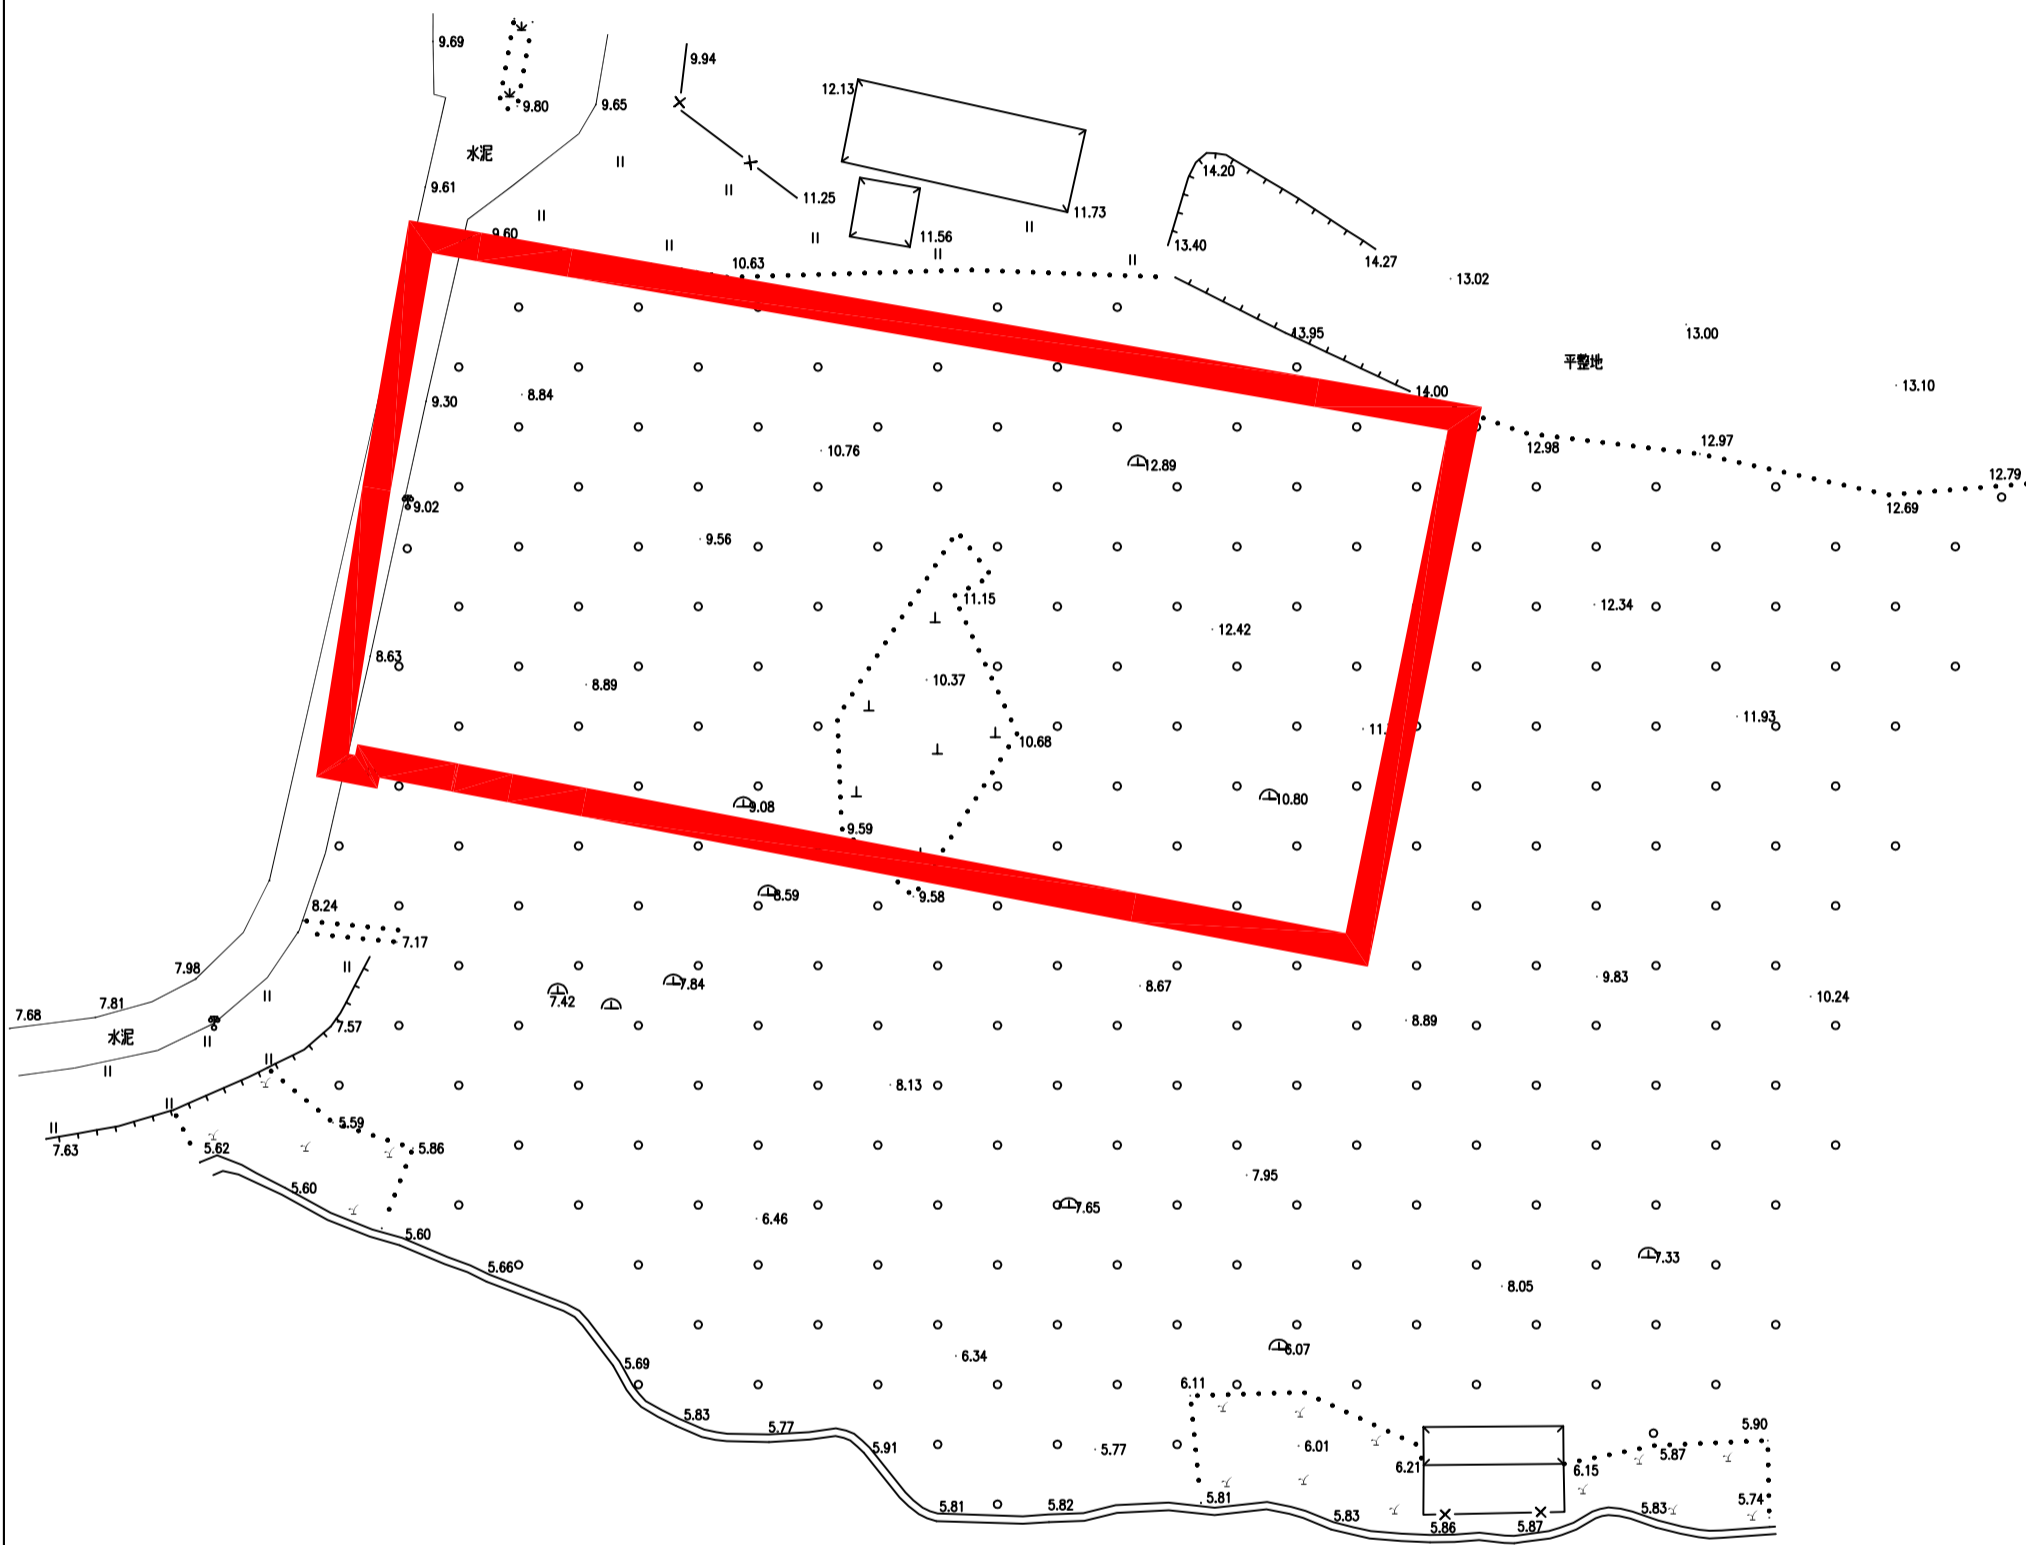

# 征收土地红线图

台自然征公告字（2024）12号

北

权属单位

征地面积（单位：公顷）

台山市水步镇长塘村长安经济合作社

0.6120公顷