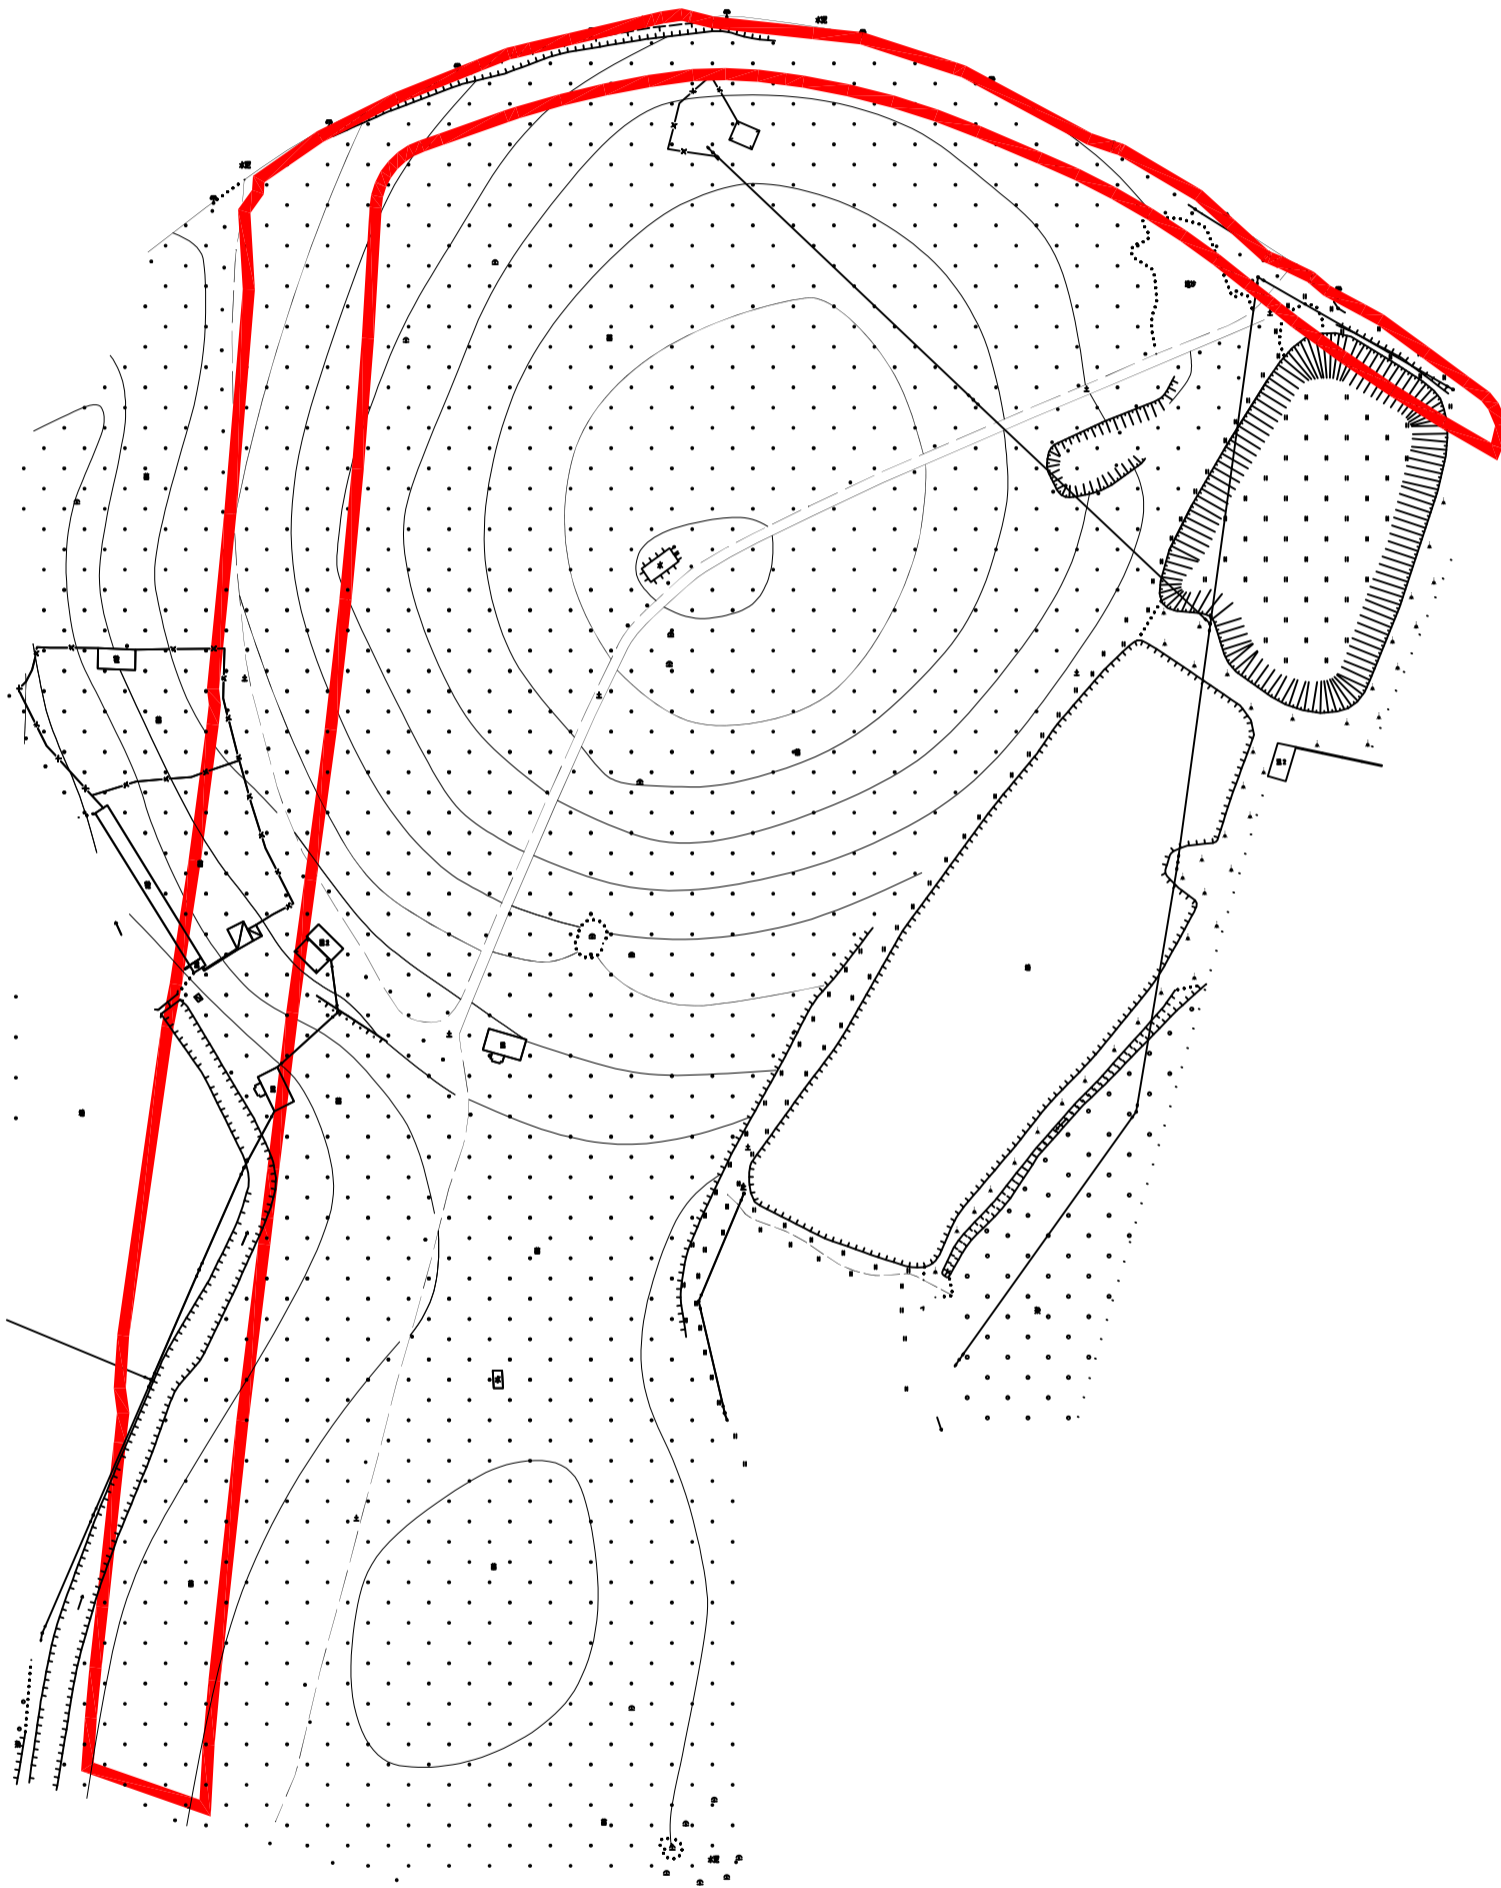

征收土地红线图

台自然征公告字（2024）8号

北

权利人名称

拟征（占）土地面积
（单位：公顷）

台山市冲葵镇白岗村鹅腔经济合作社

1.5979