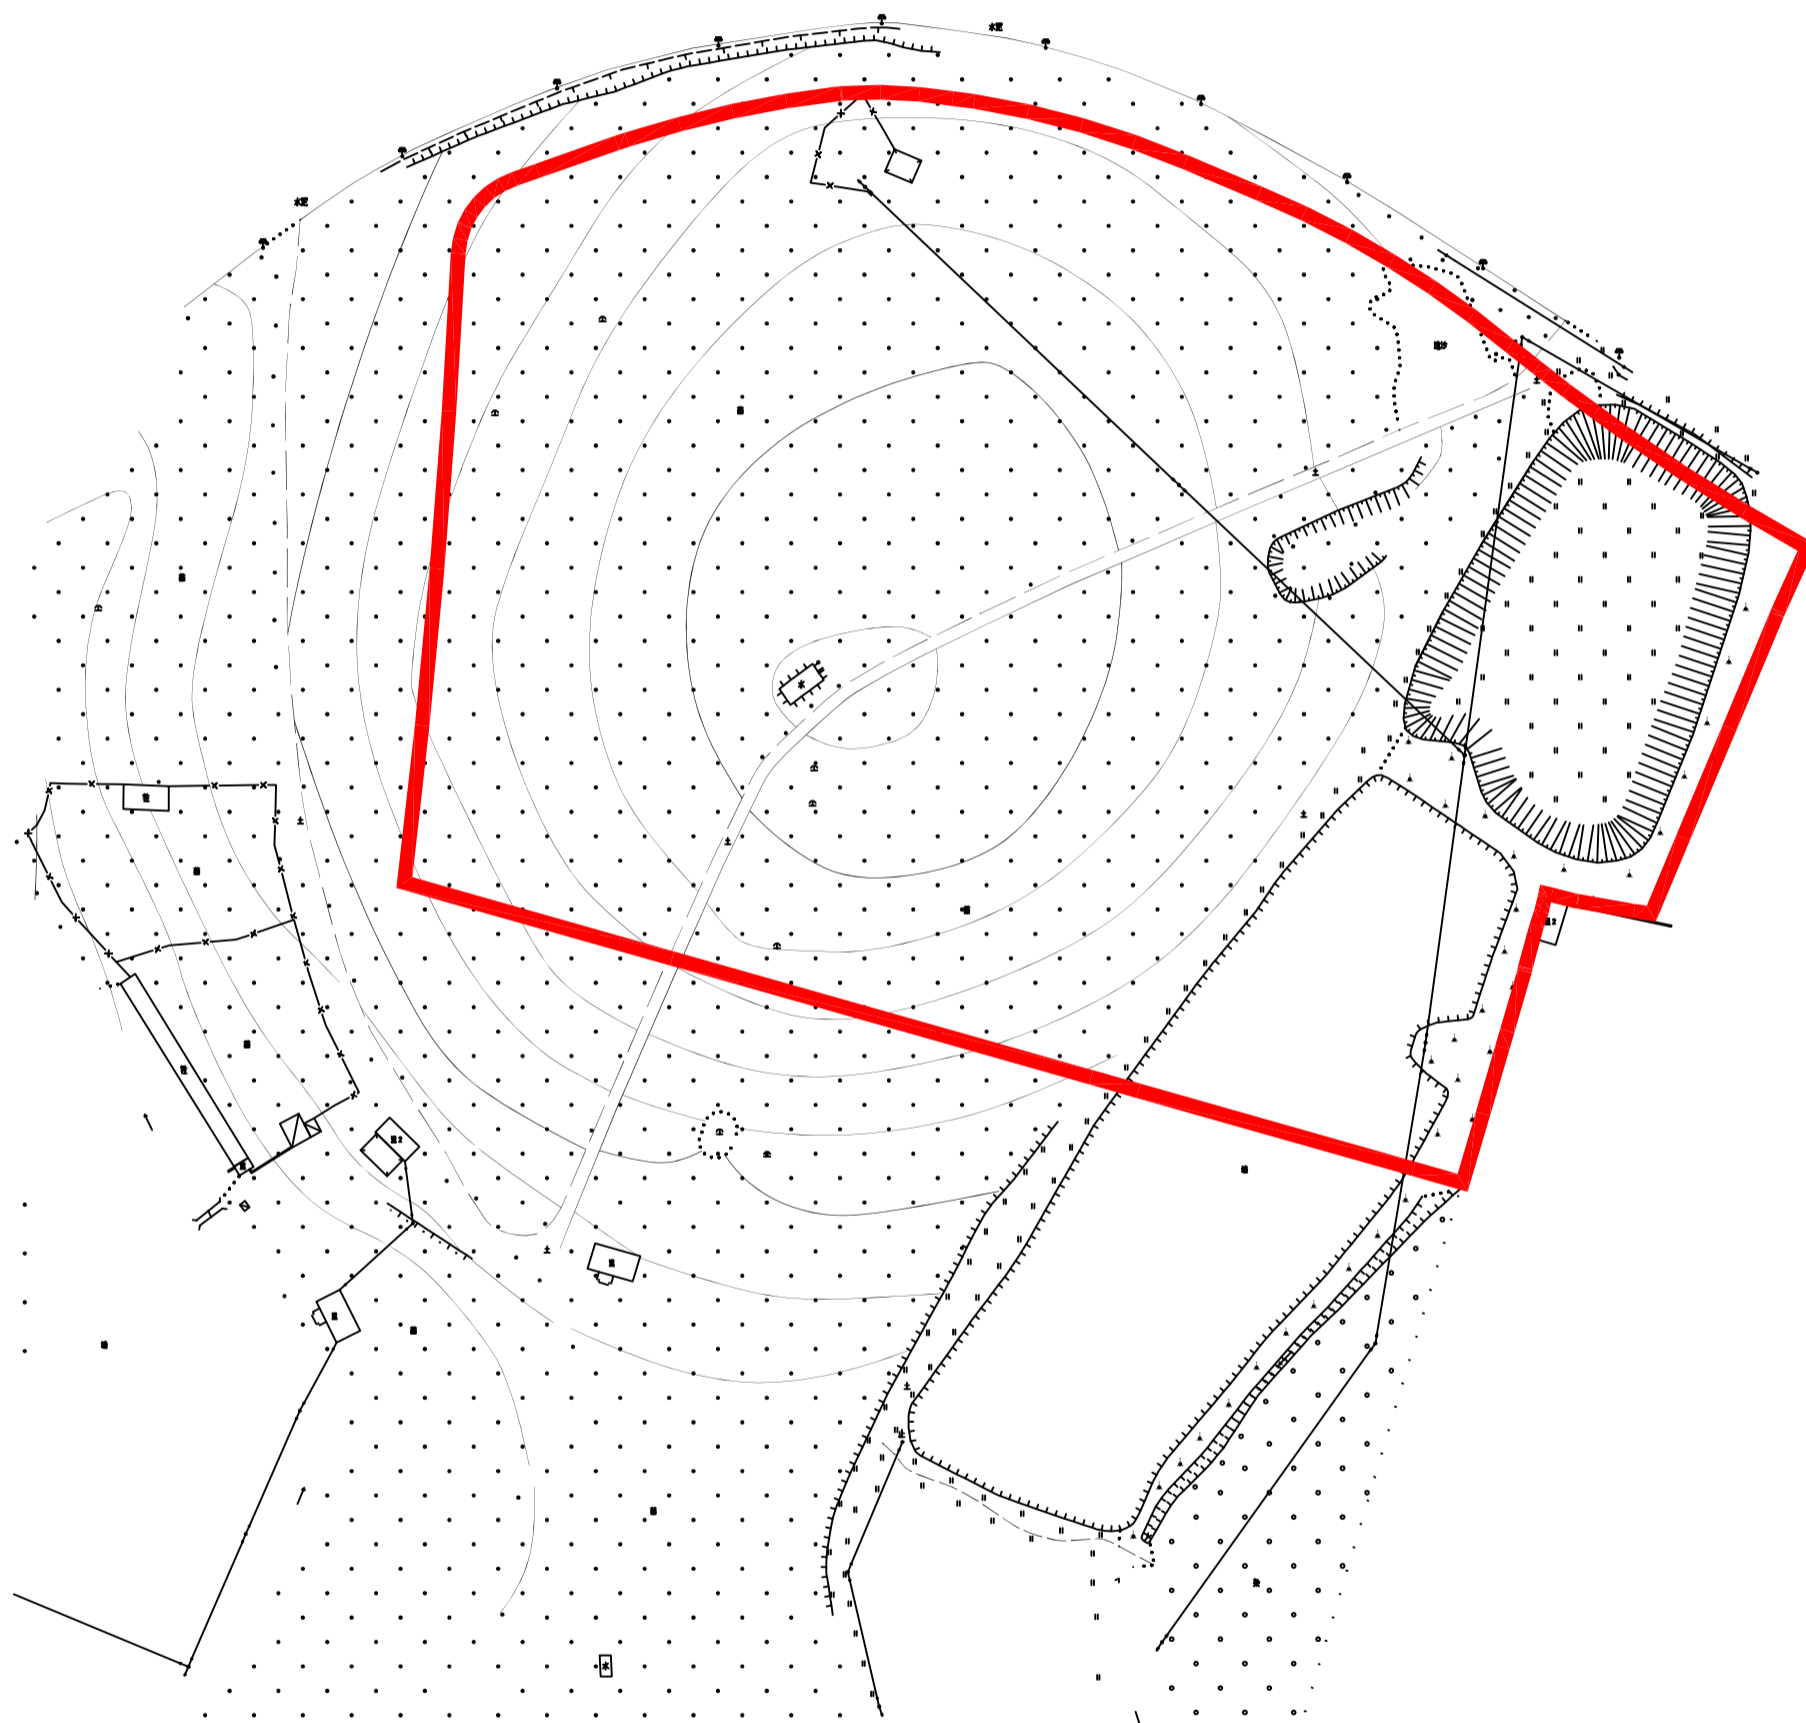

征收土地红线图

台自然征公告字（2024）7号

北

权利人名称

拟征（占）土地面积
（单位：公顷）

台山市冲蒺镇白岗村鹅腔经济合作社

4.3996