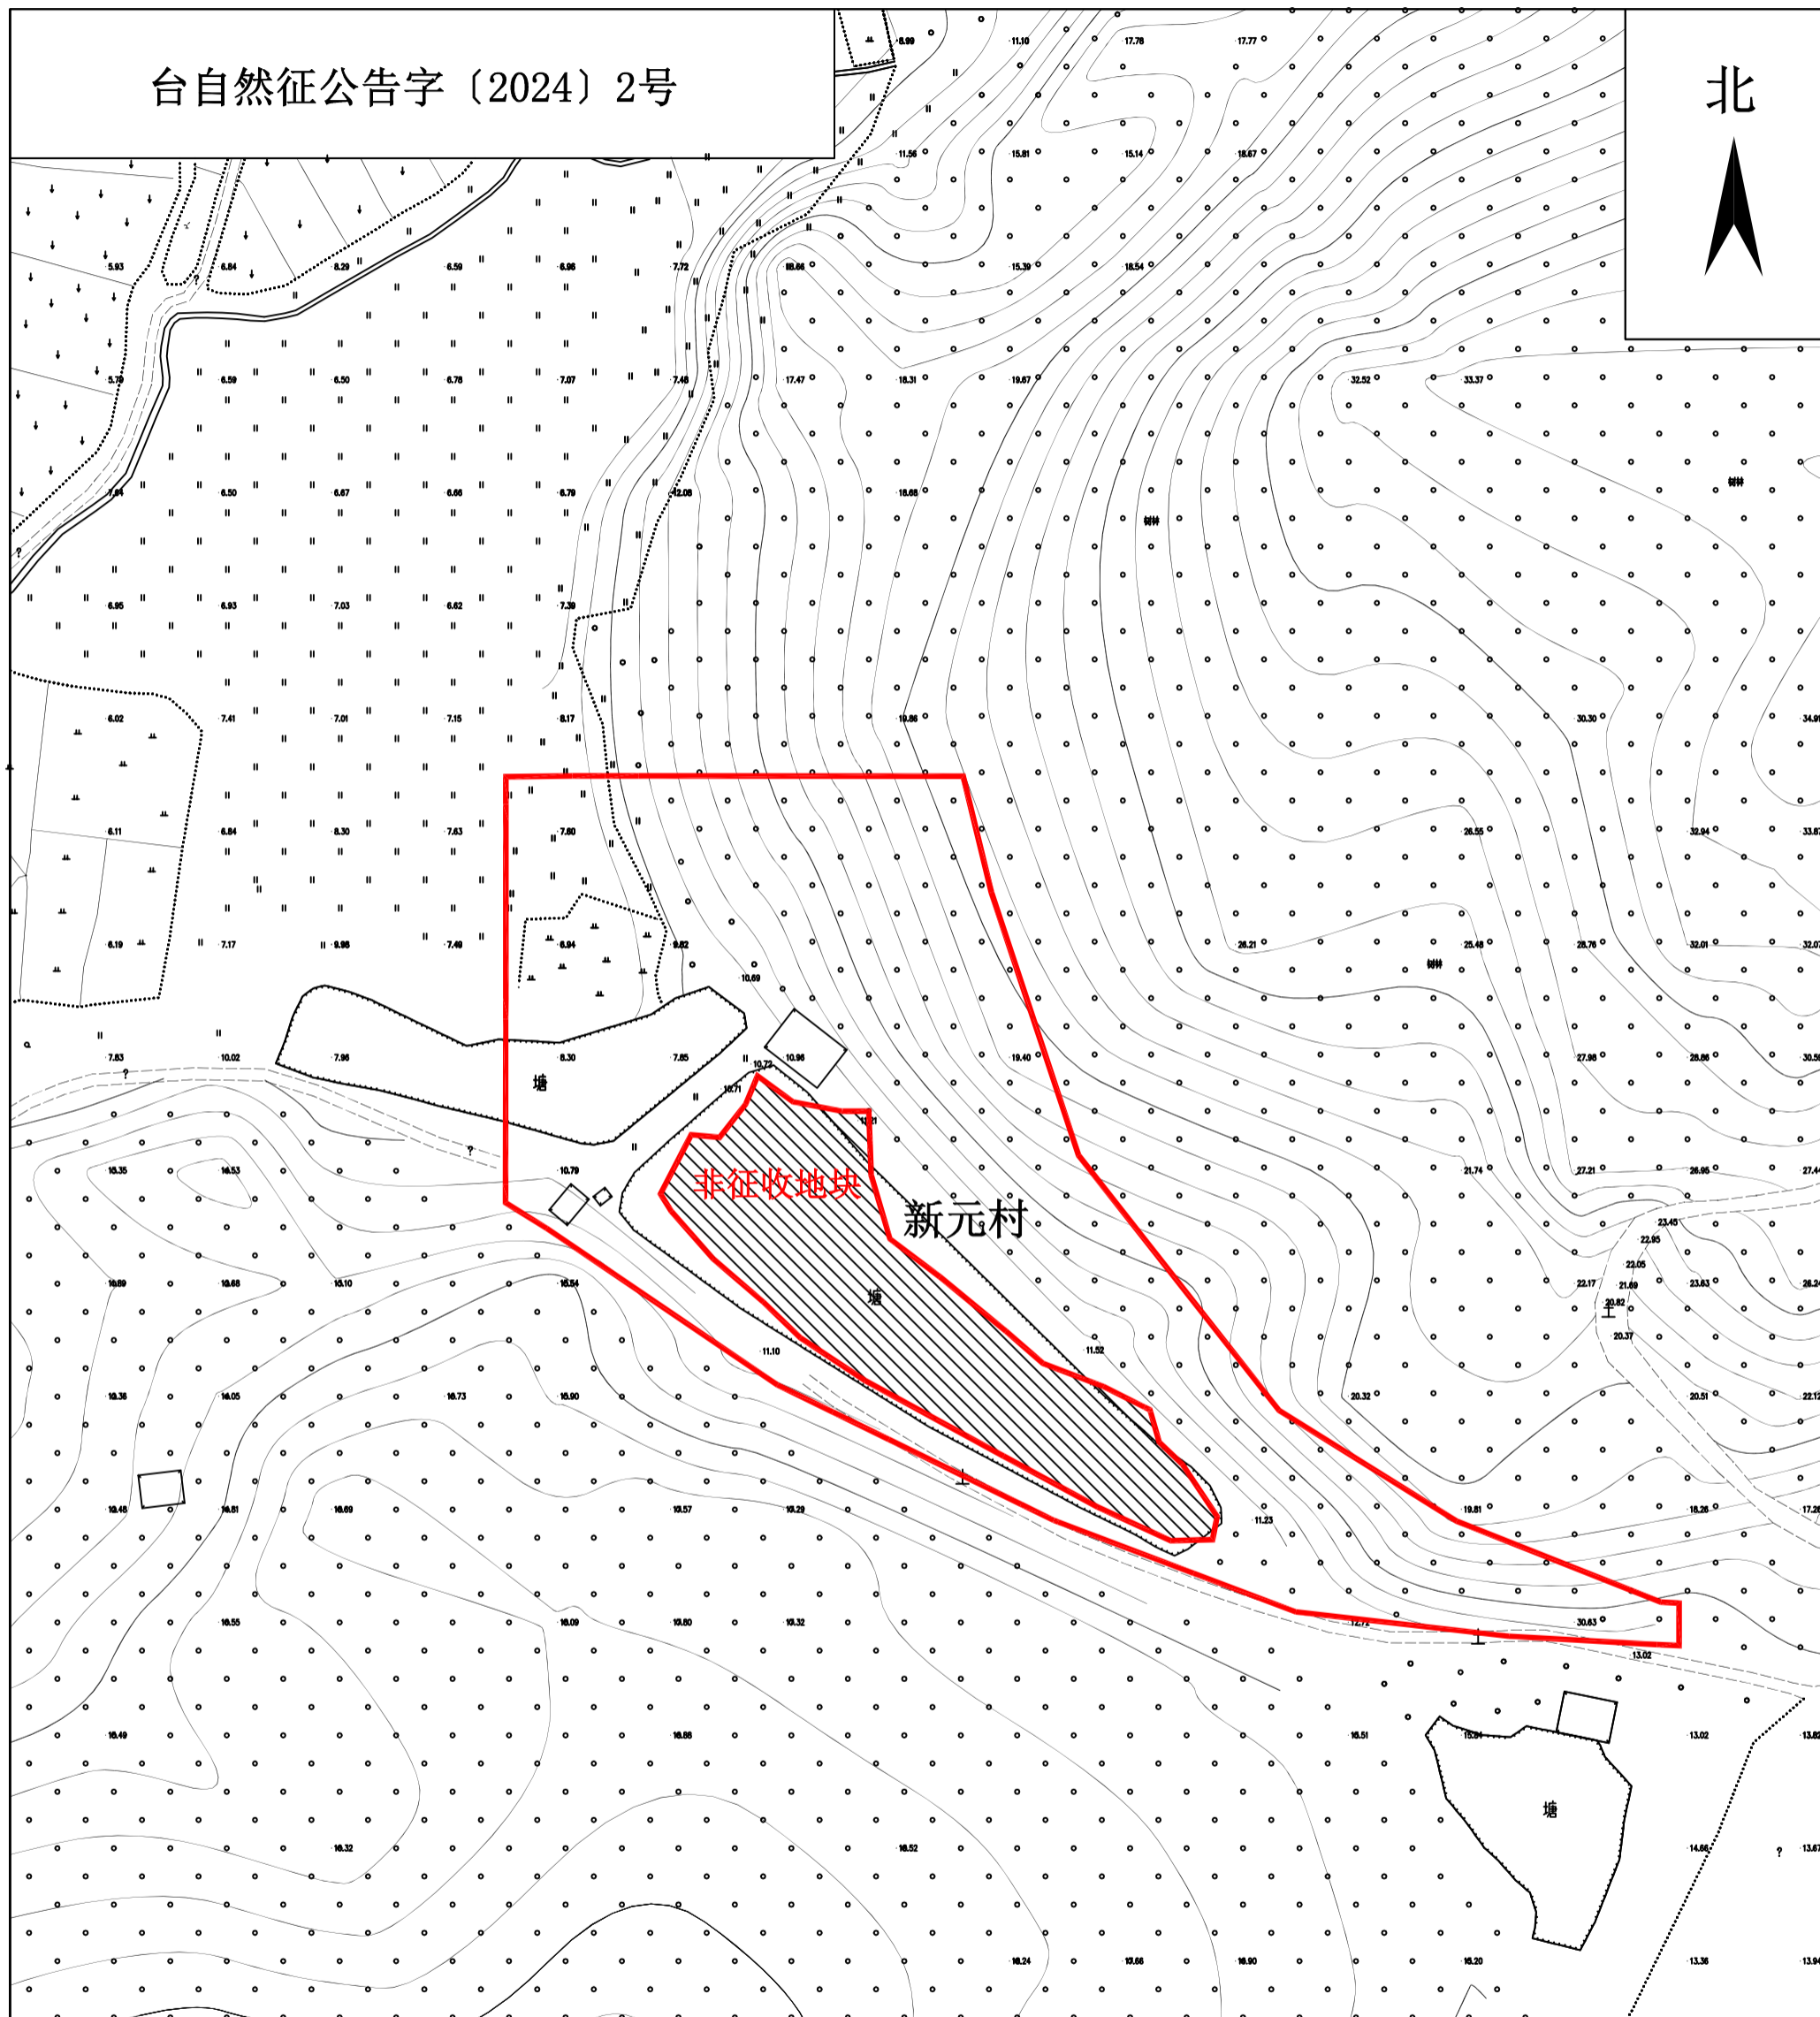

# 征收土地红线图

台自然征公告字（2024）2号

北

权属单位

征地面积（单位：公顷）

台山市大江镇里坳村新元、正面经济合作社

1.0767