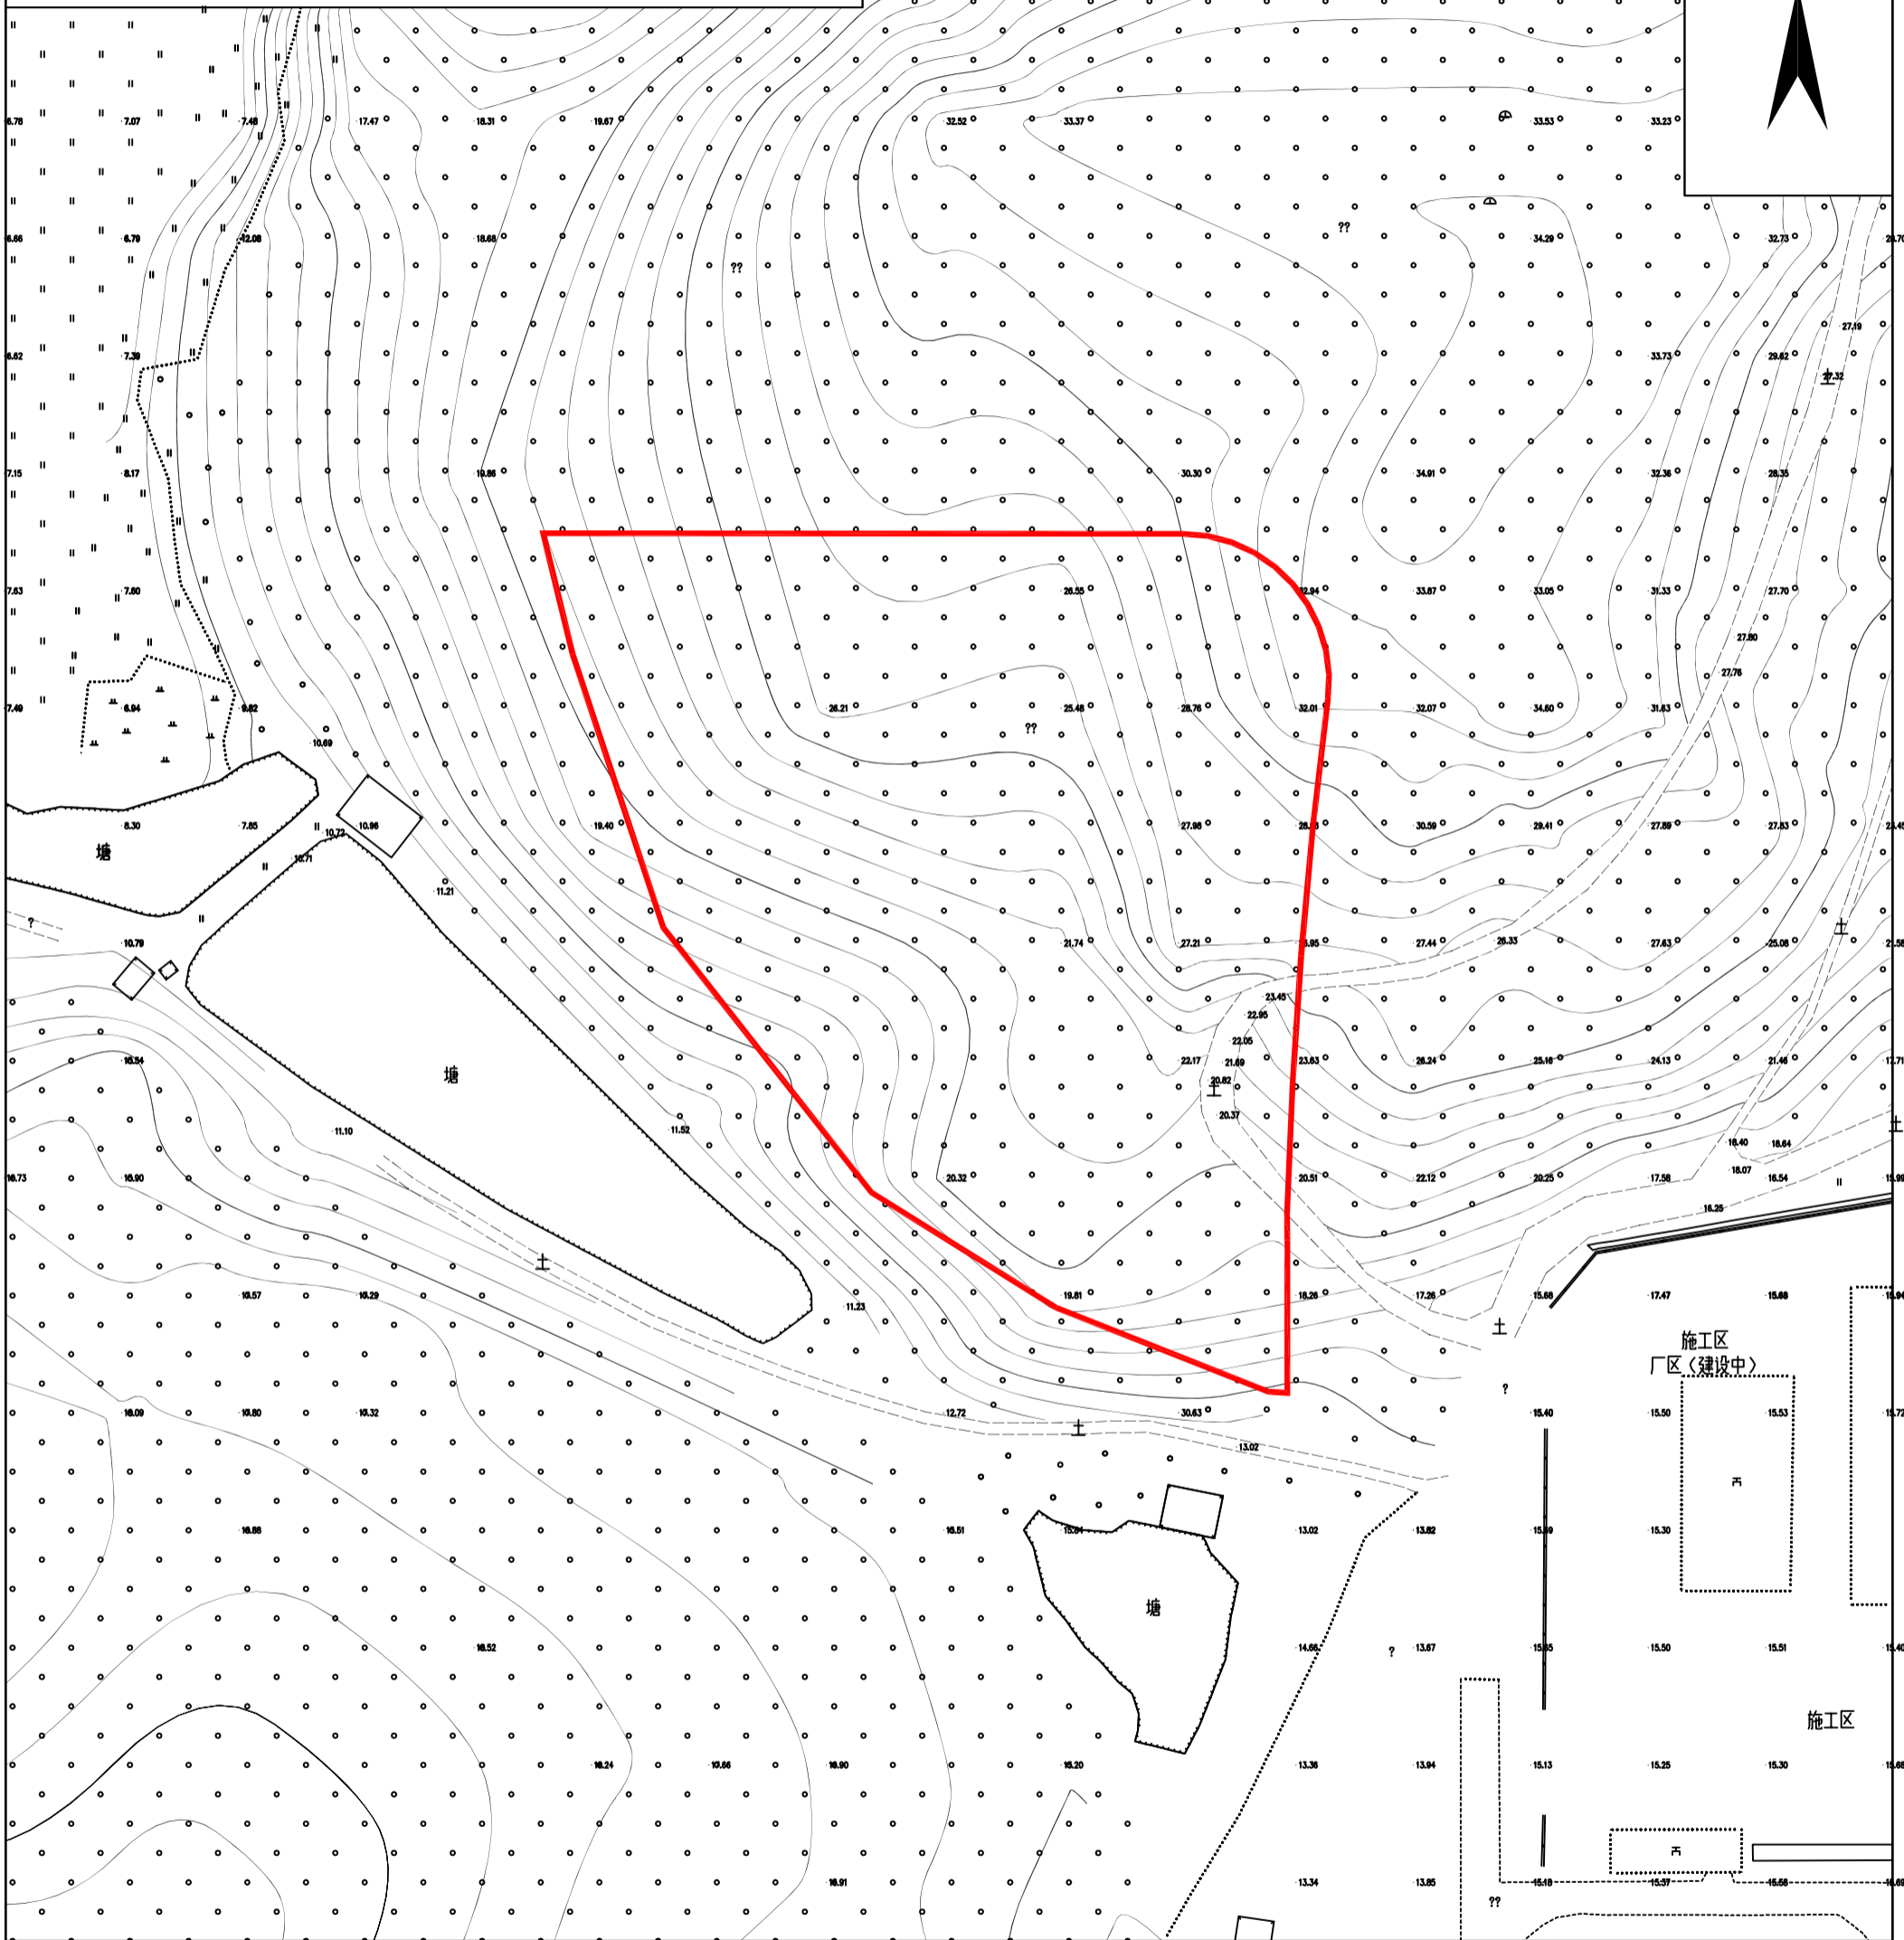

# 征收土地红线图

台自然征公告字（2024）1号

北

权属单位

征地面积（单位：公顷）

台山市大江镇里坳经济联合社

1.3559