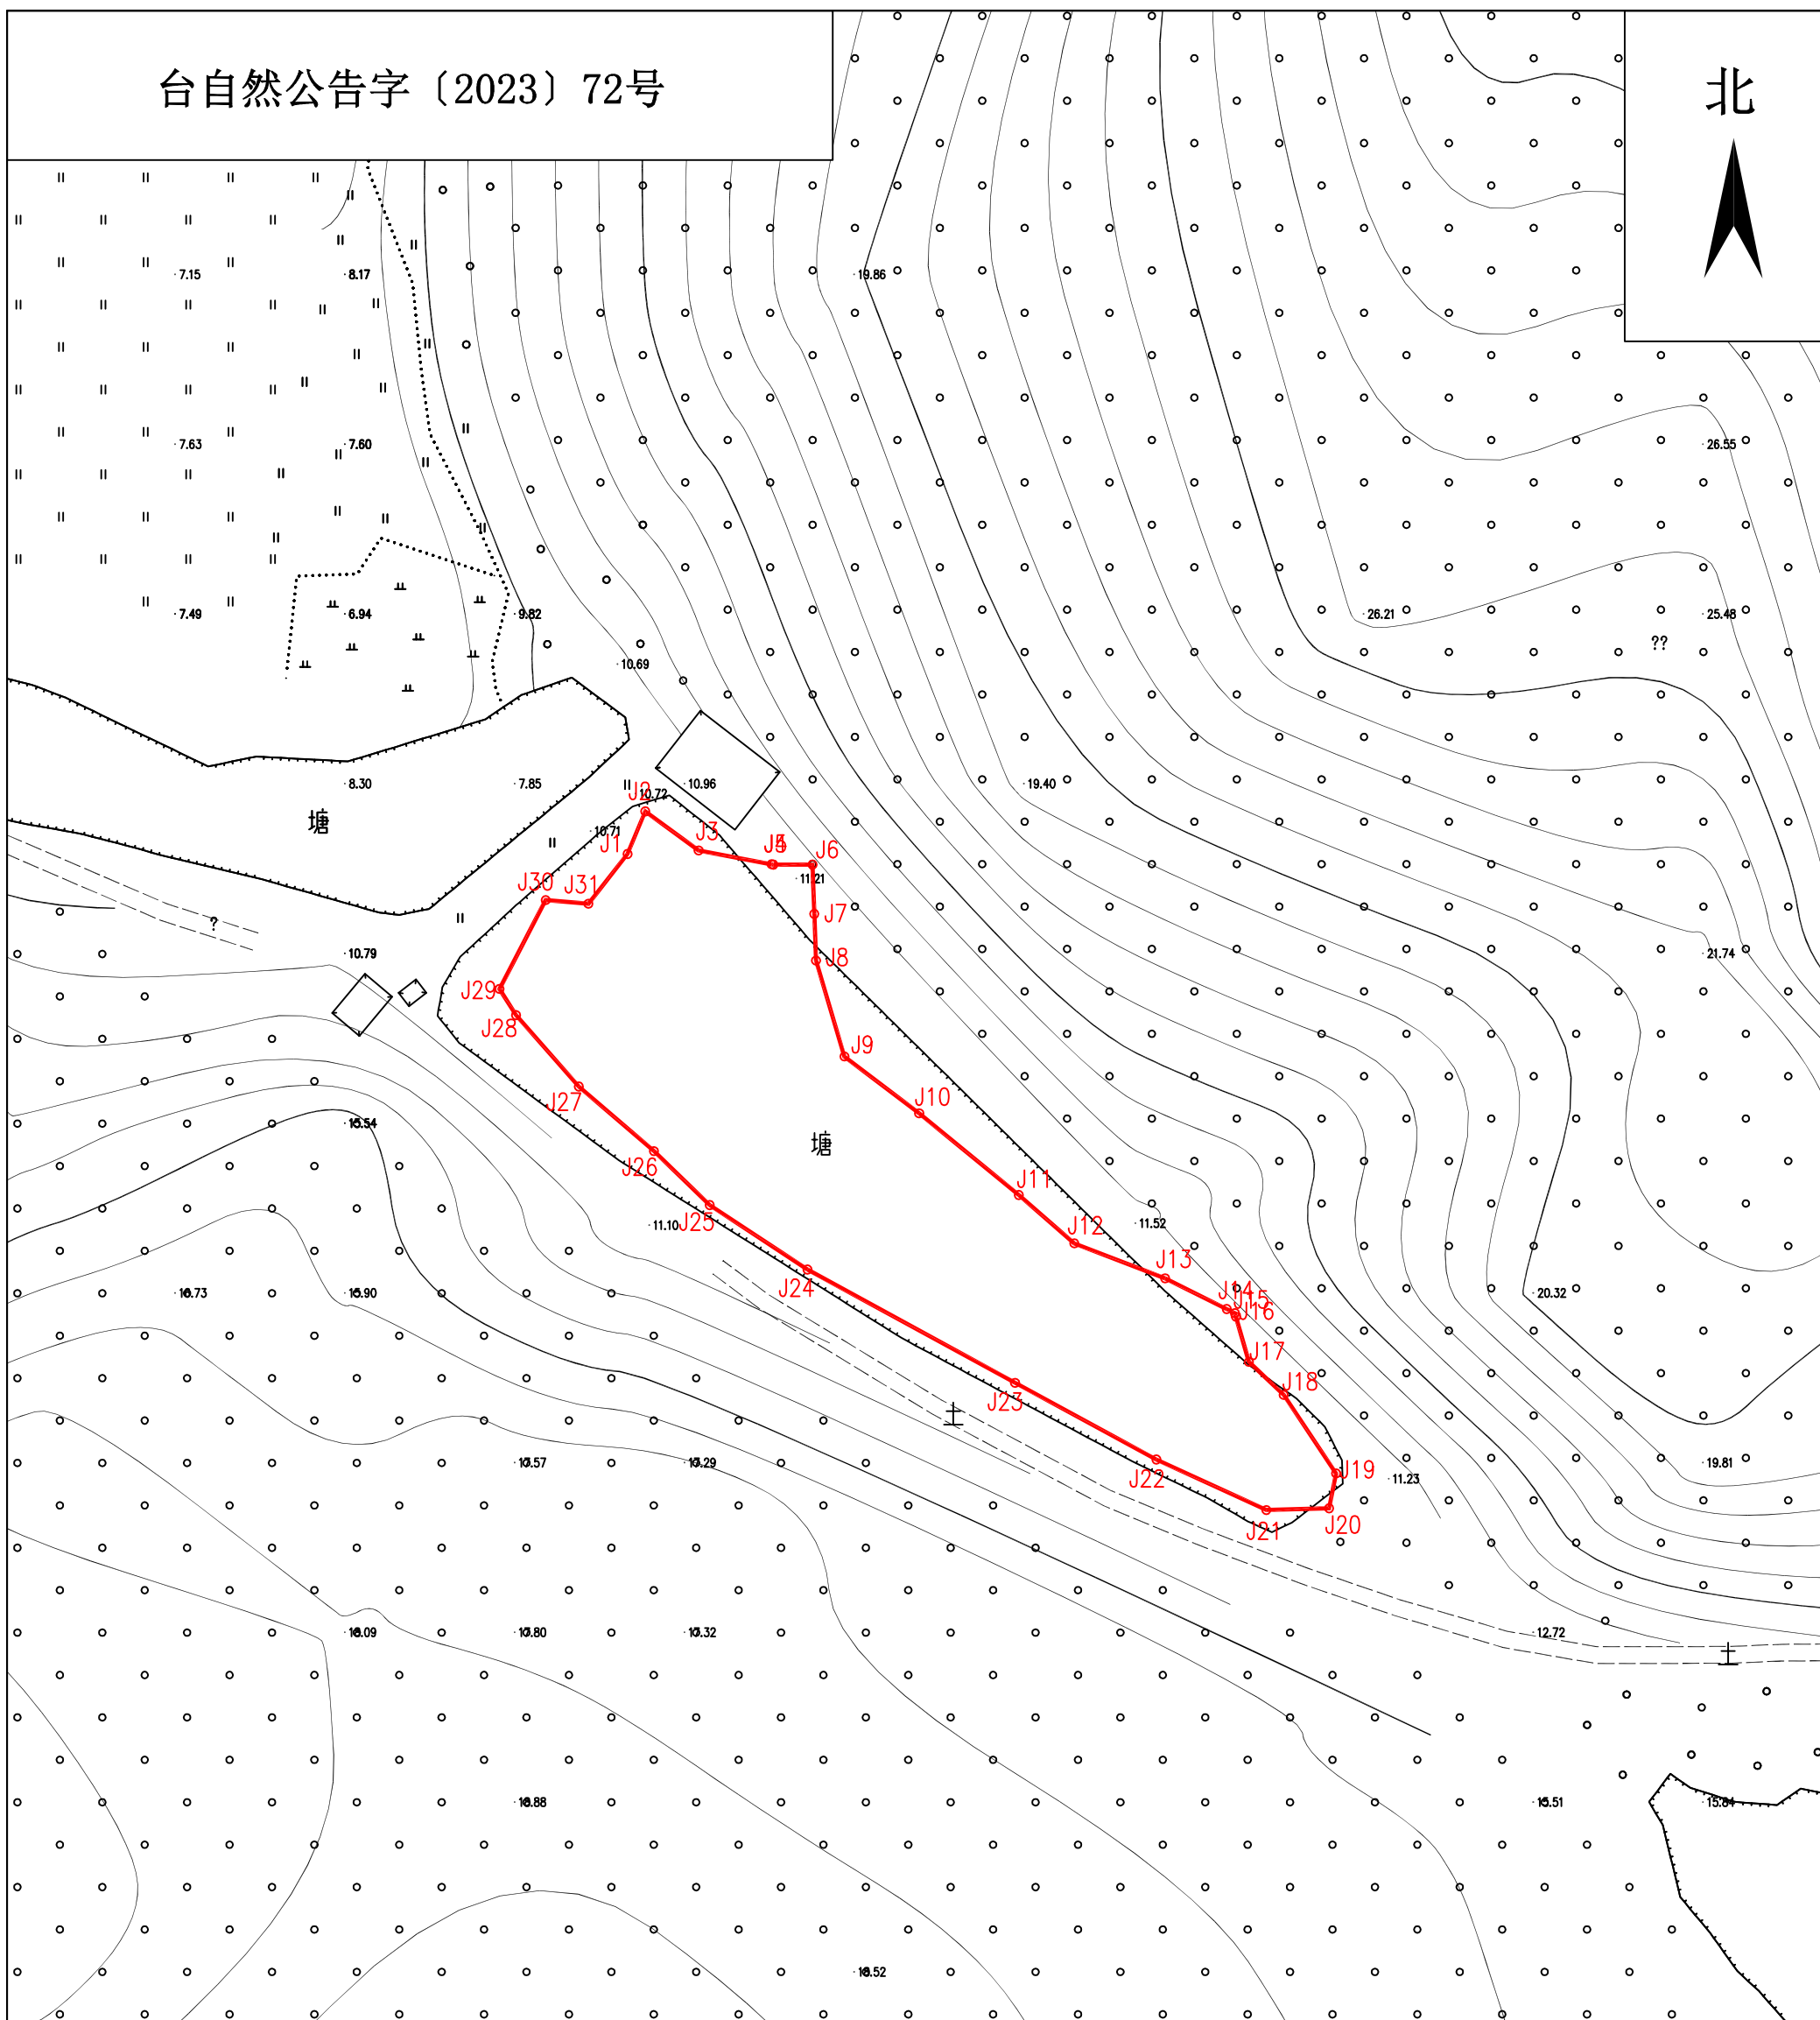

征地补偿安置方案公告附图

台自然公告字（2023）72号

北

土地权利人

拟征<占>土地面积

台山市大江镇里坳村新元经济合作社

0.2527公顷