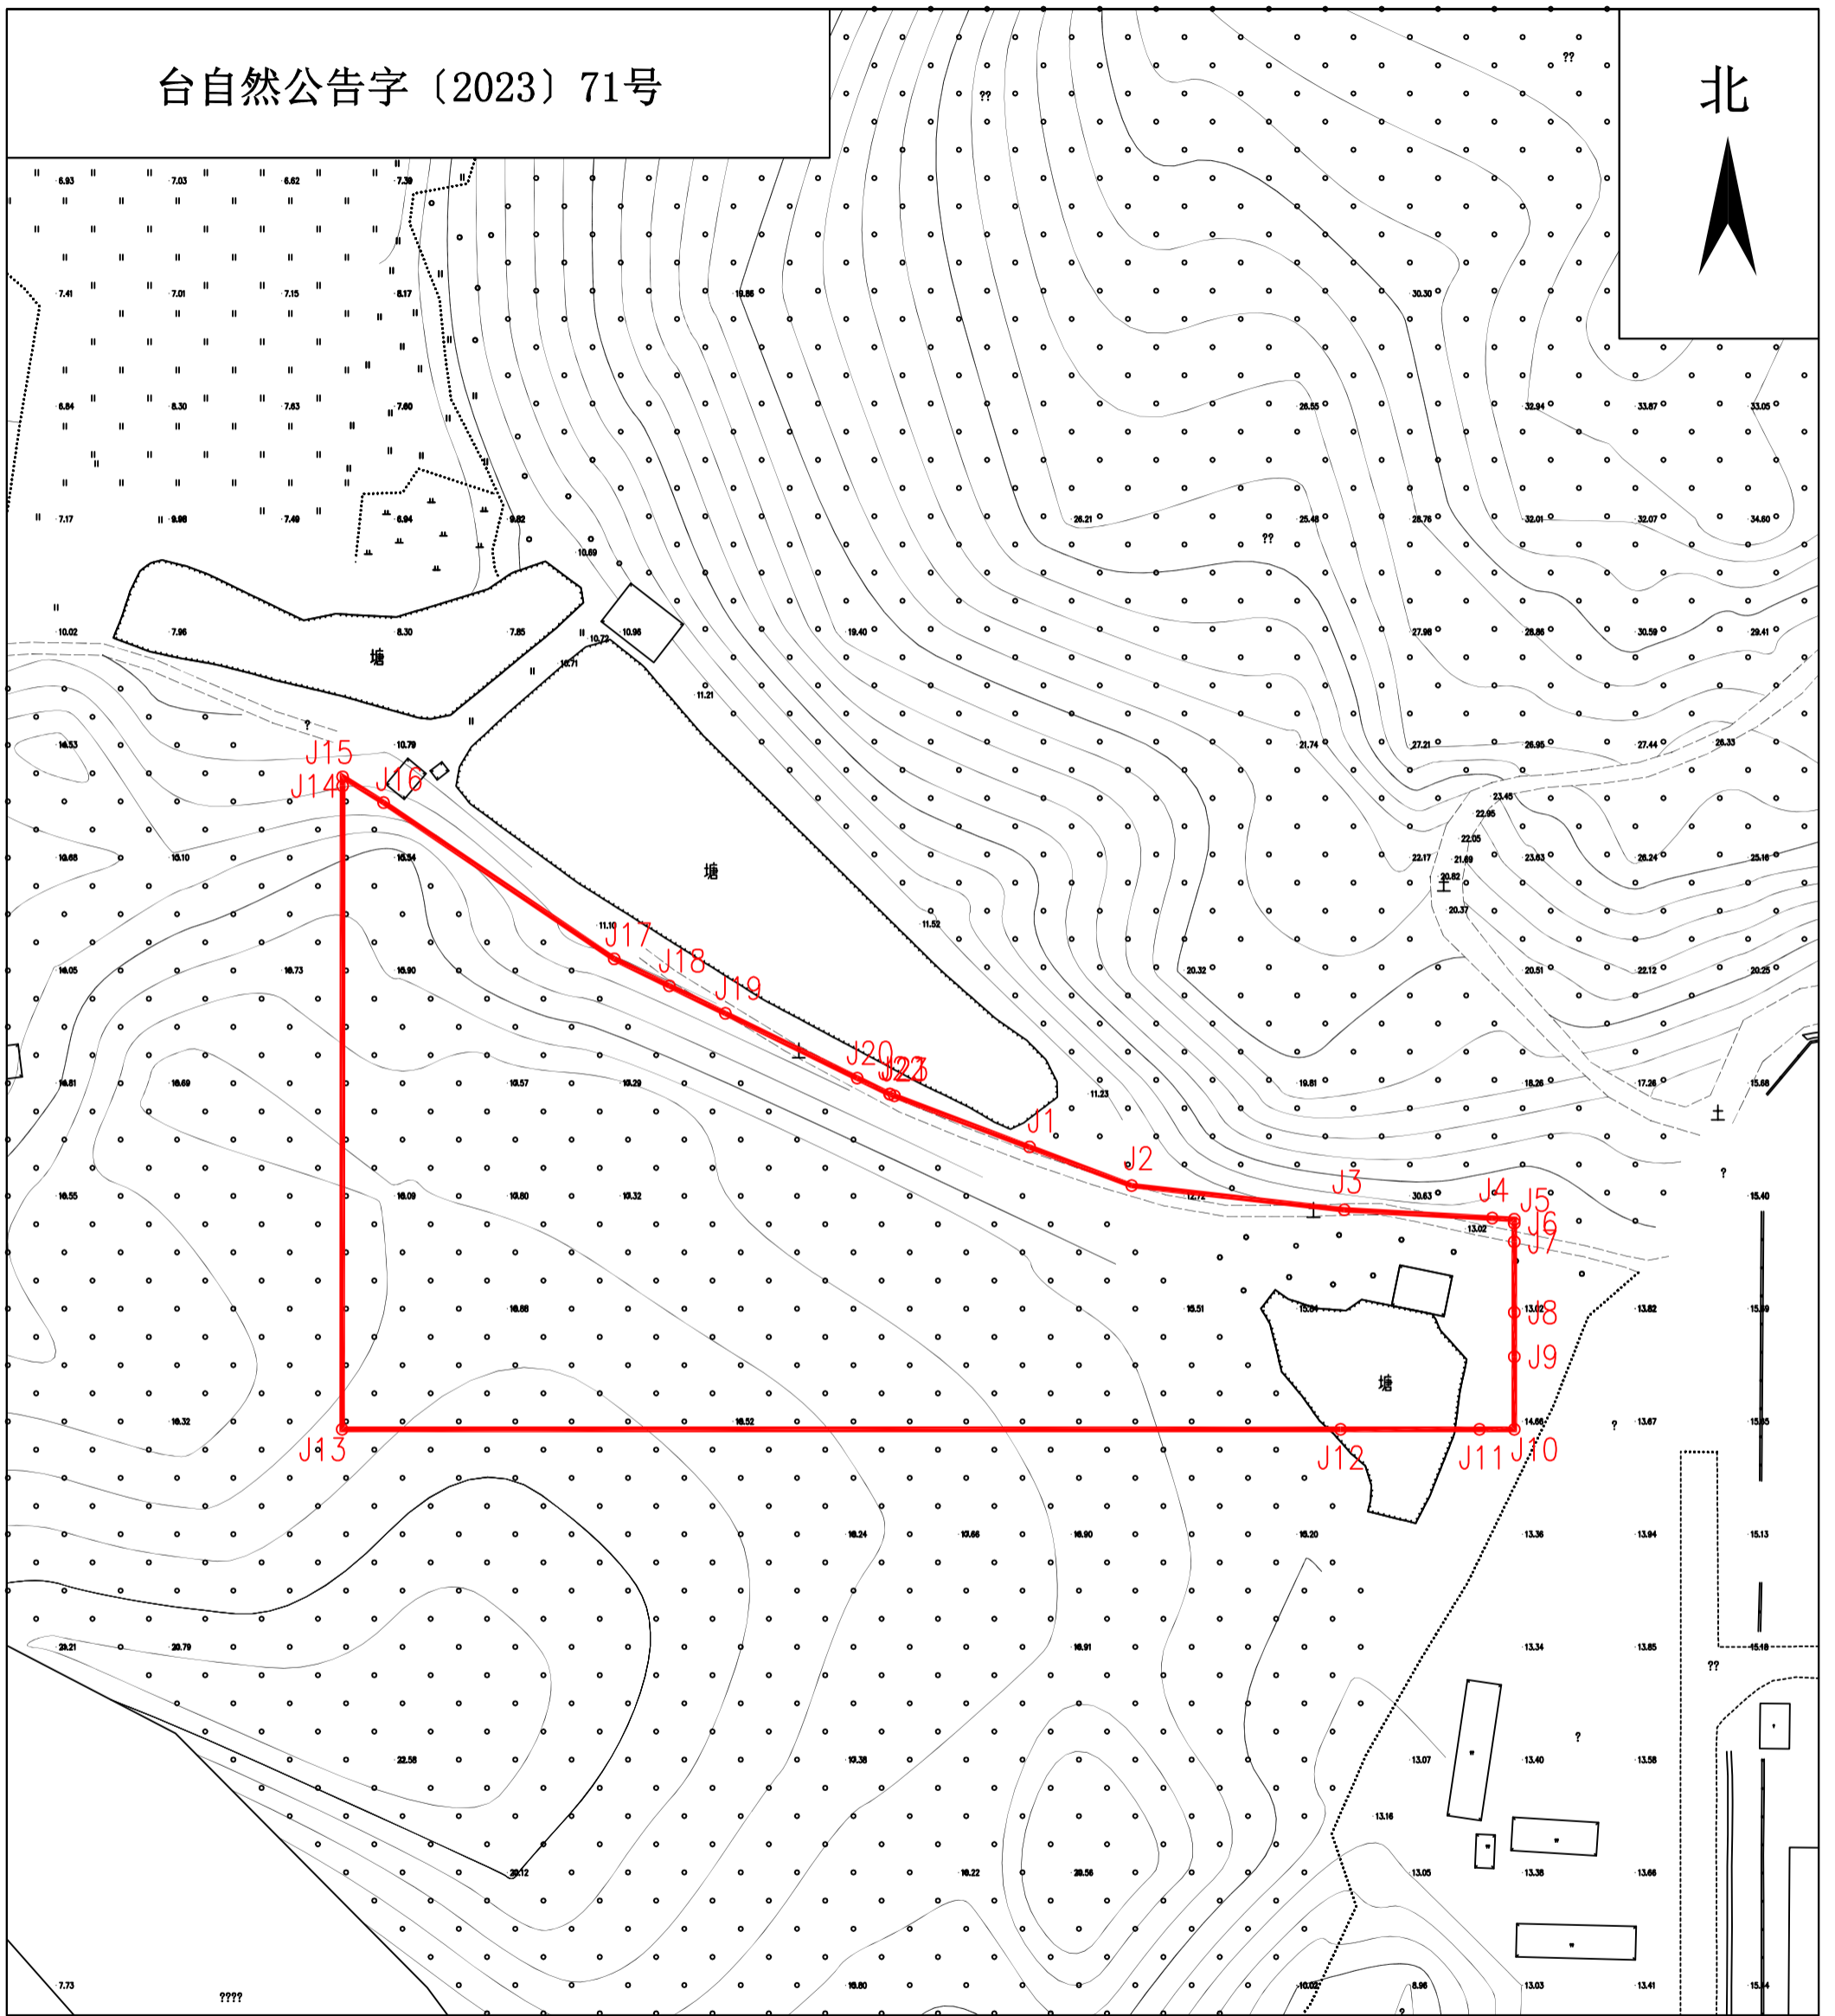

征地补偿安置方案公告附图

台自然公告字（2023）71号

北

土地权利人

拟征<占>土地面积

台山市大江镇里坳村福林经济合作社

1.3207公顷