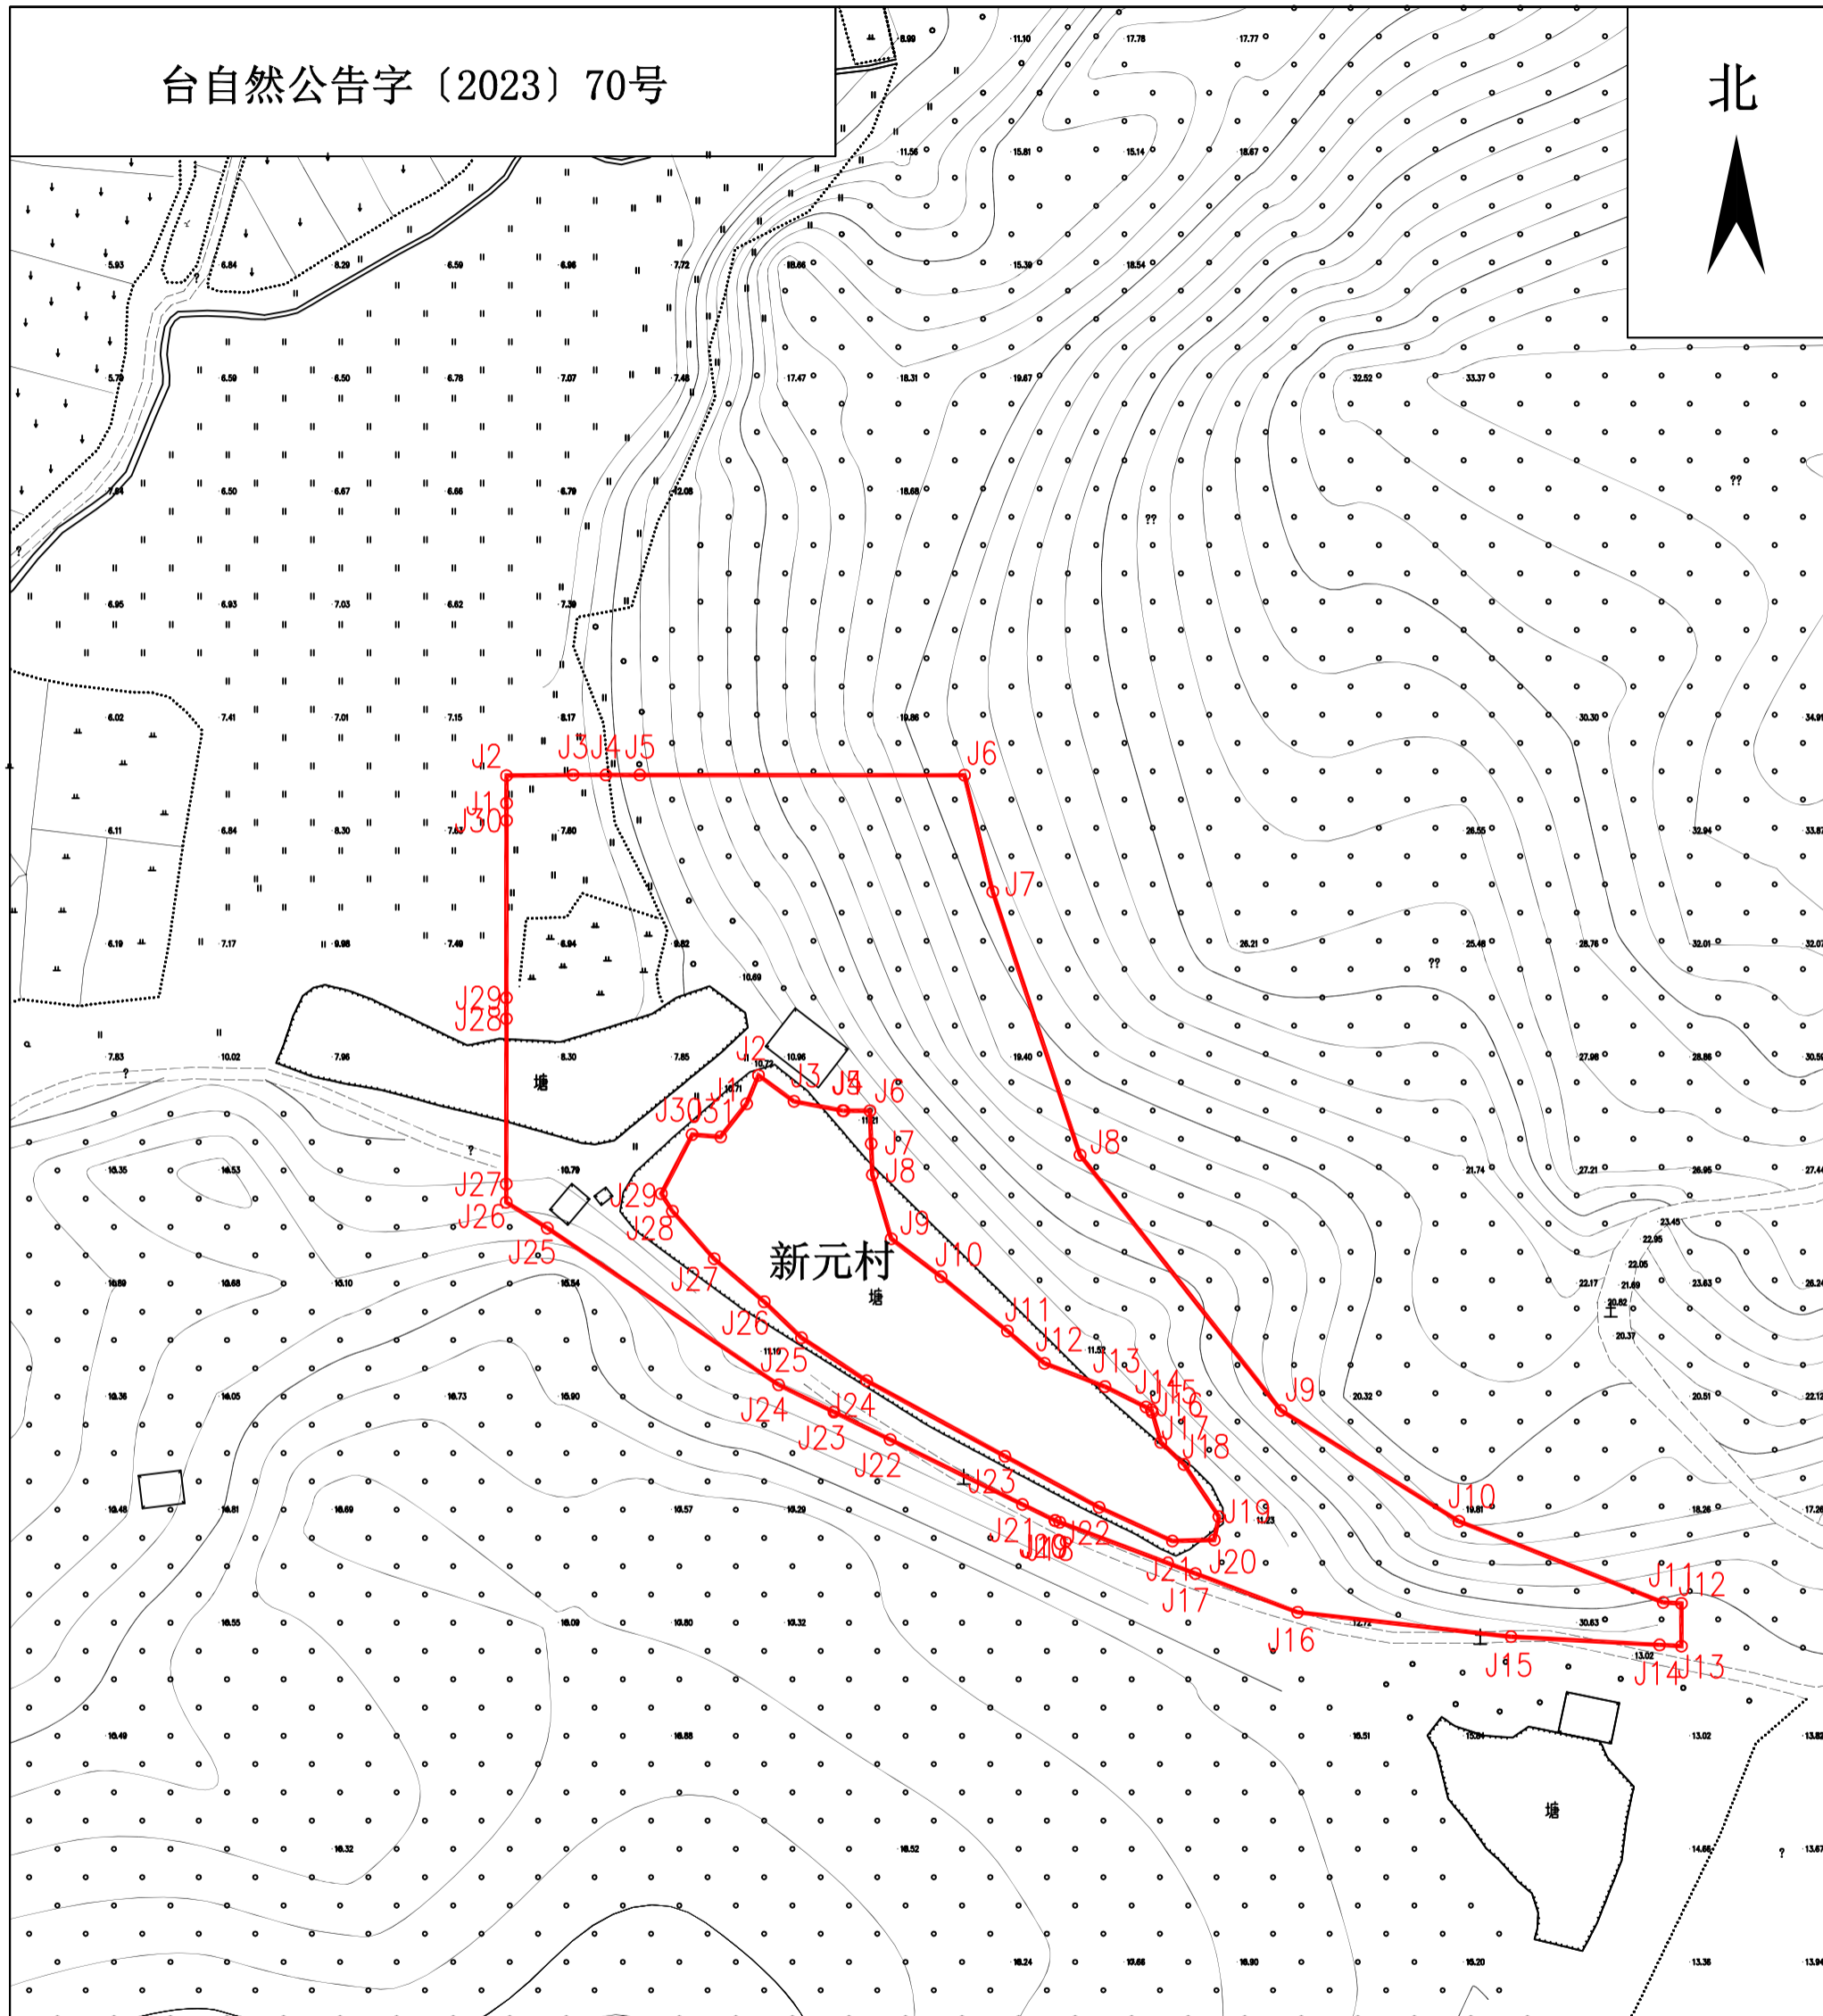

# 征地补偿安置方案公告附图

台自然公告字（2023）70号

北

土地权利人

拟征<占>土地面积

台山市大江镇里坳村新元、正面经济合作社

1.0767公顷