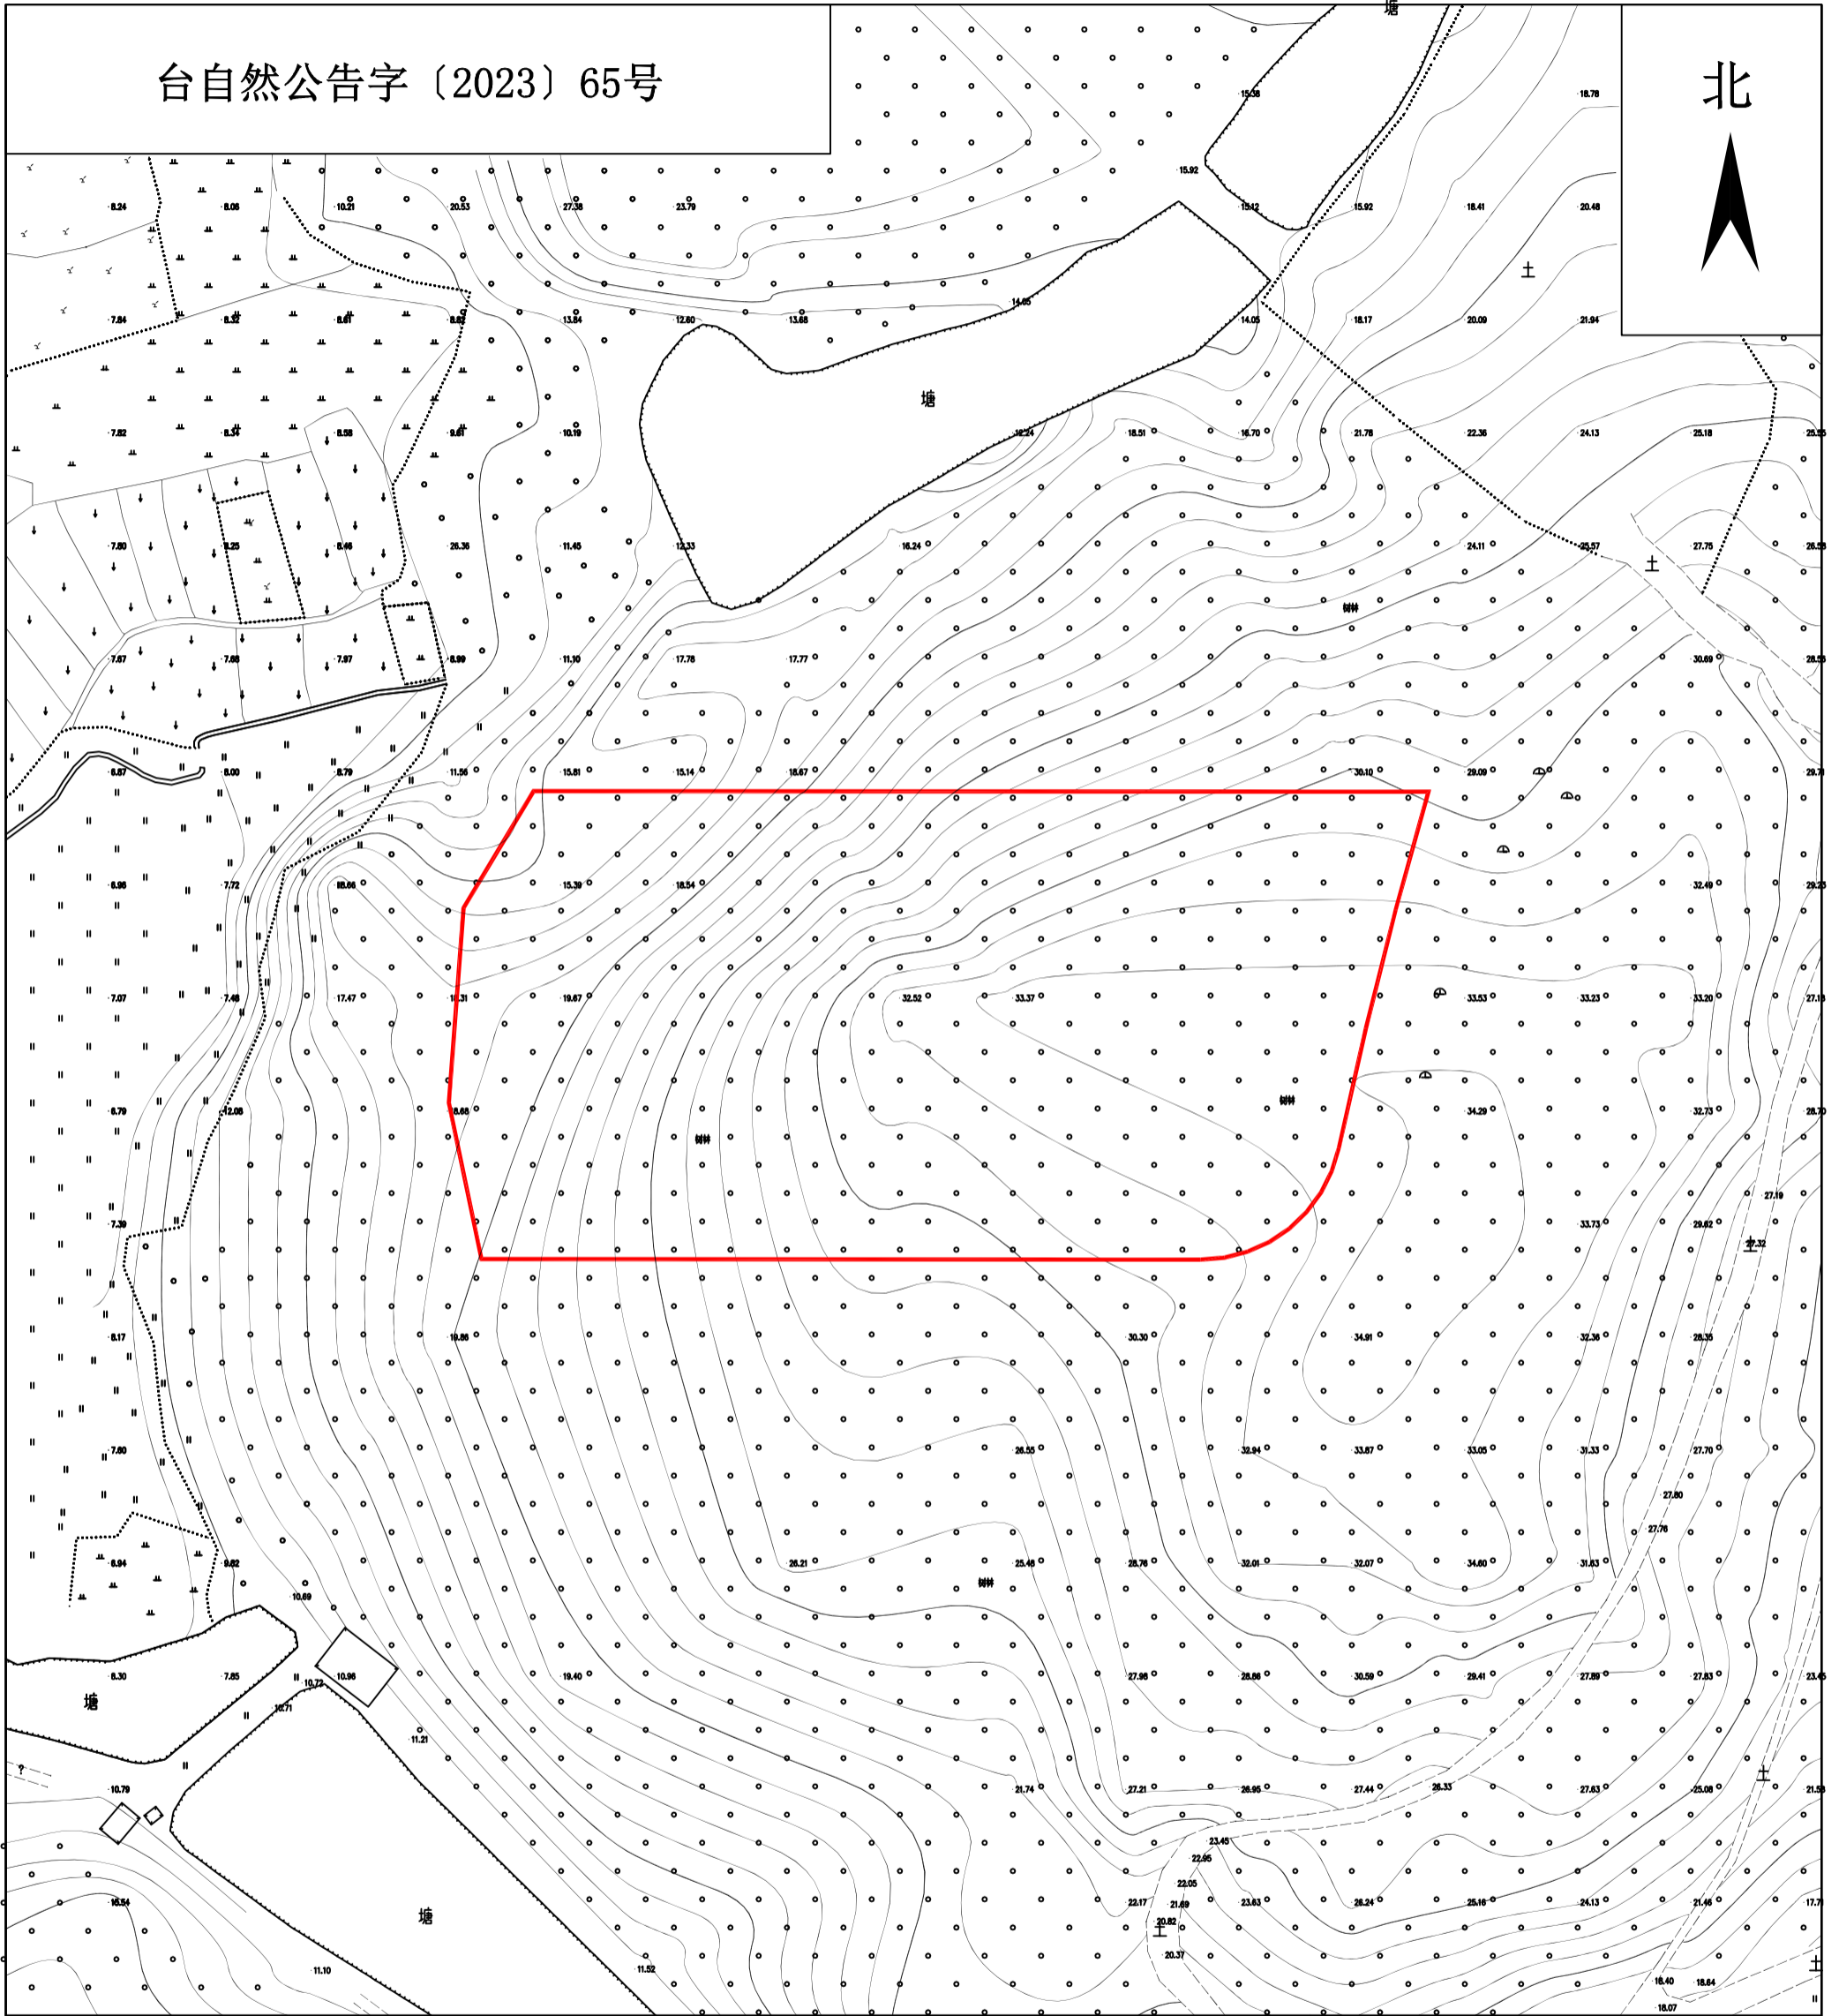

征地补偿安置方案公告附图

台自然公告字〔2023〕65号

北

土地权利人

拟征<占>土地面积

台山市大江镇里坳经济联合社

1.3102公顷