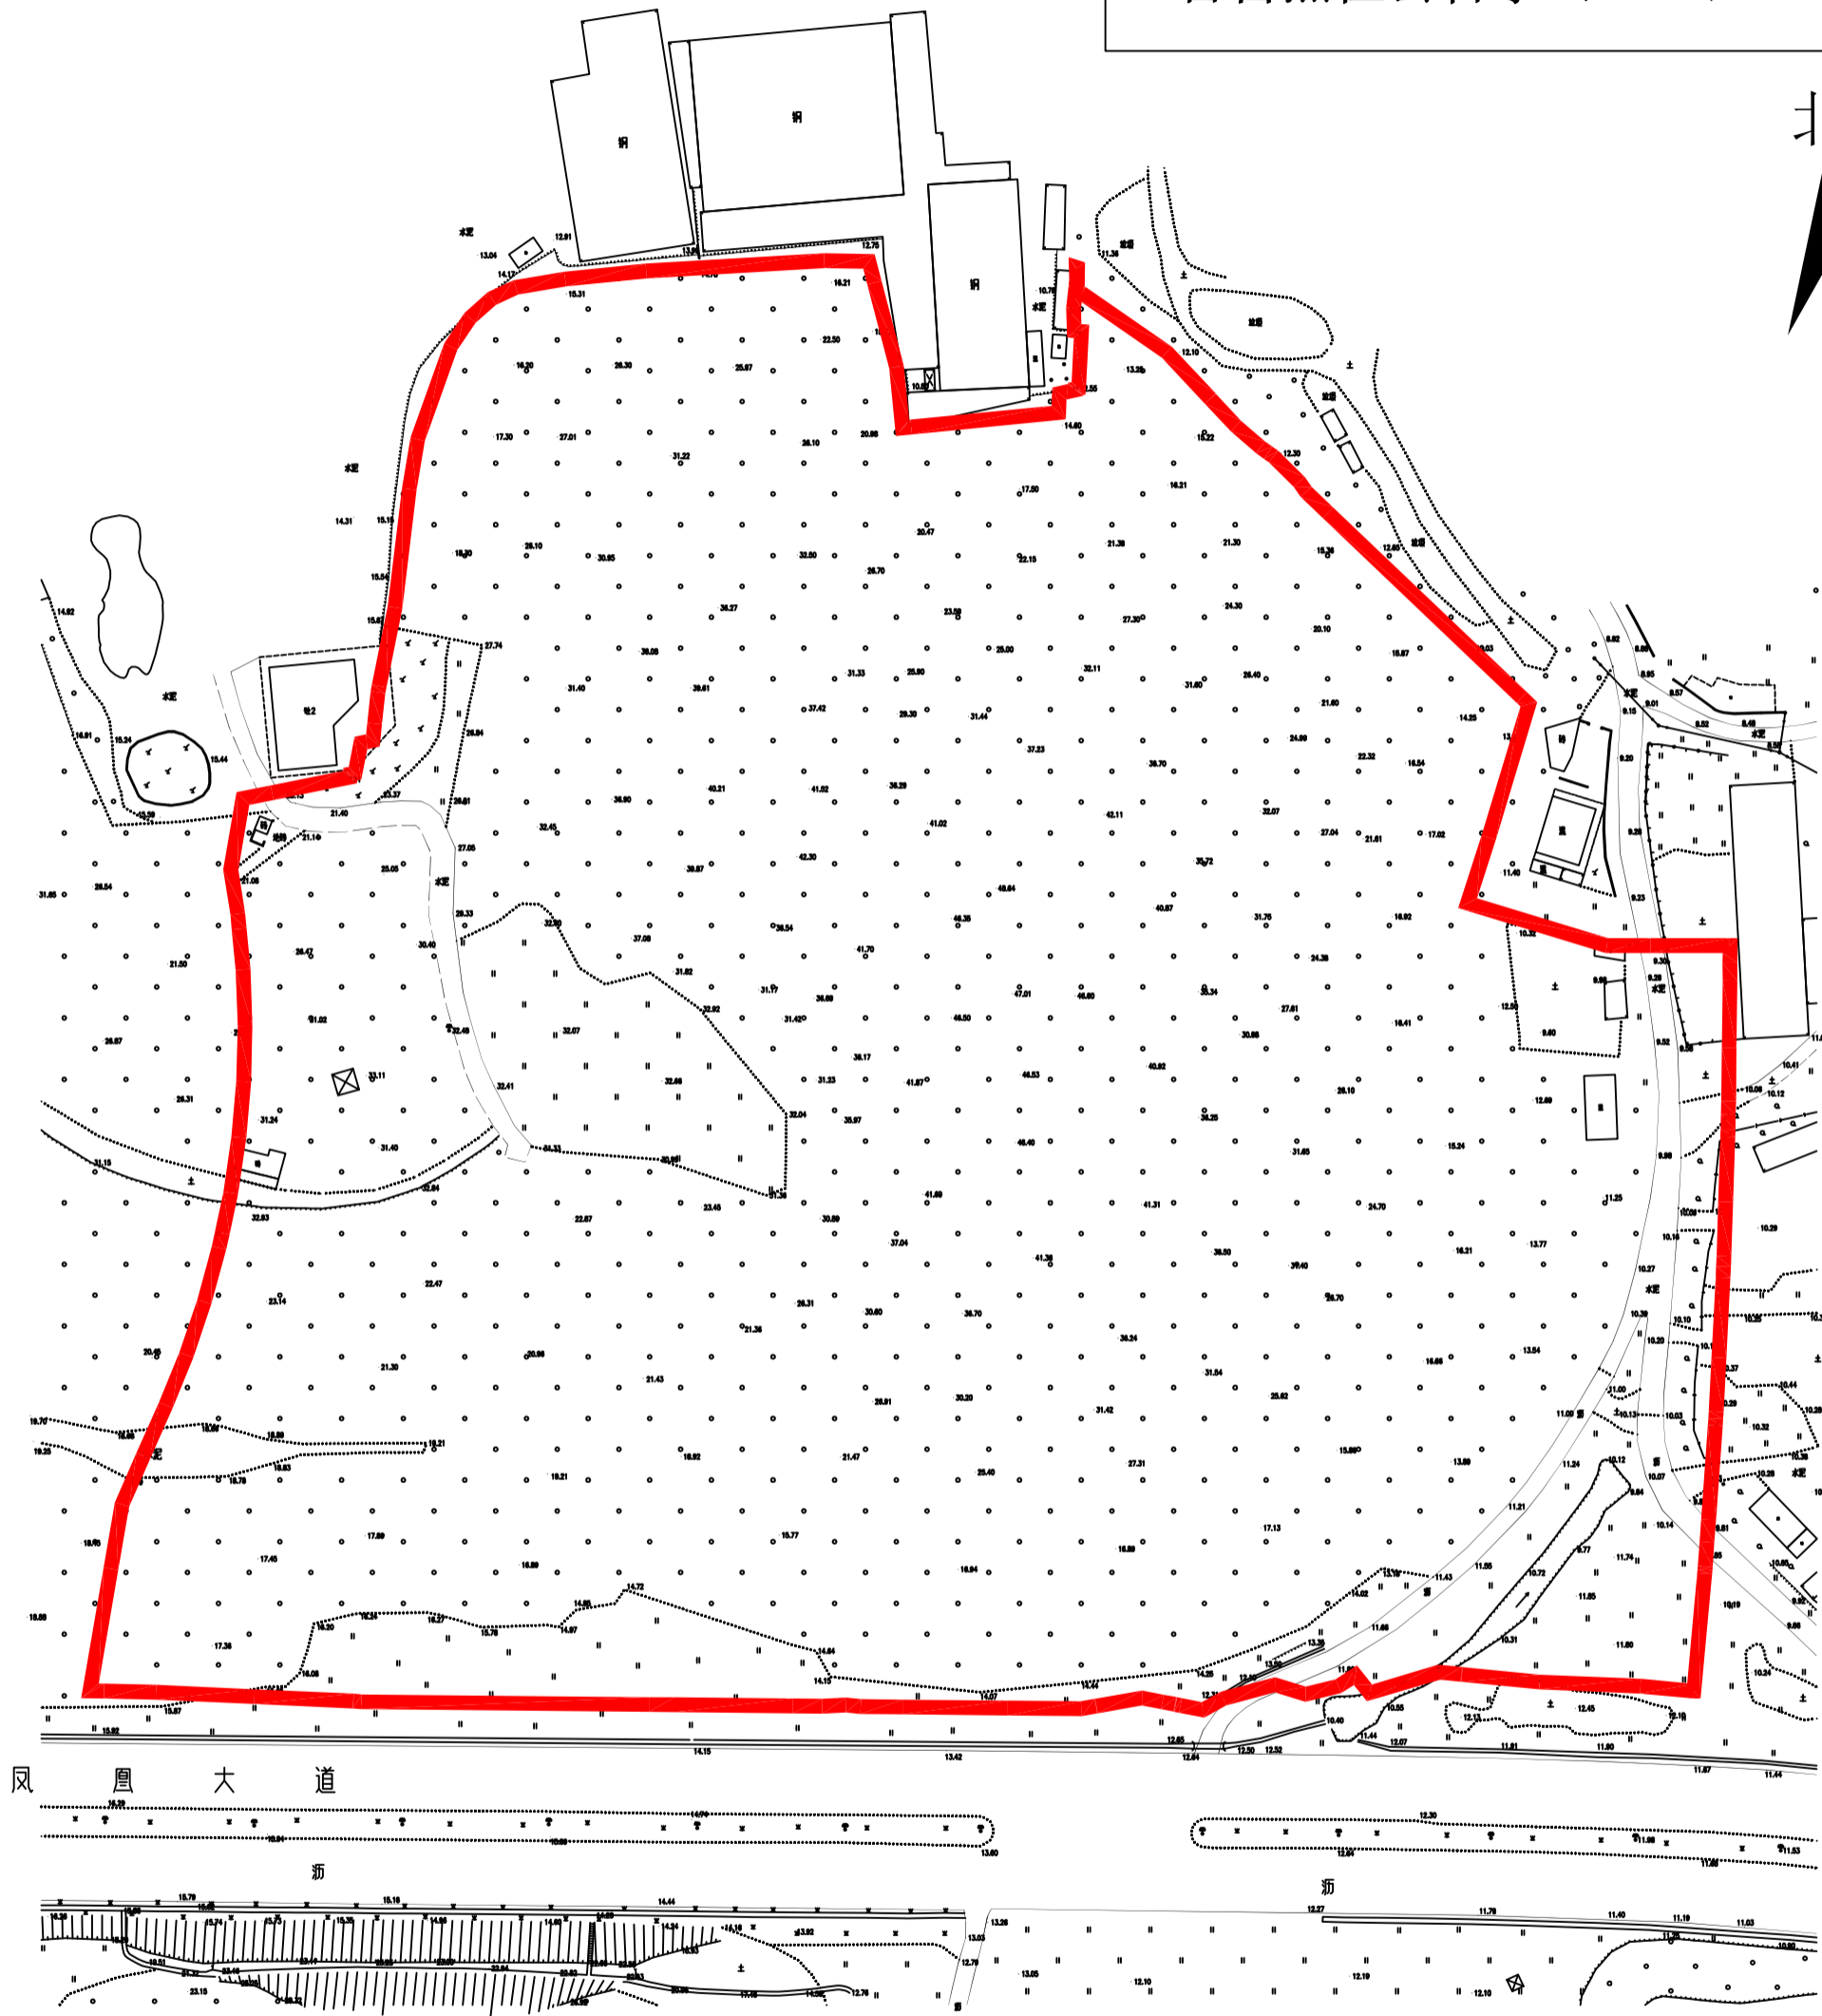

# 征收土地红线图

台自然征公告字〔2023〕36号

北

权属单位

征地面积（单位：公顷）

台山市台城街道办事处礼边经济联合社

7.4211