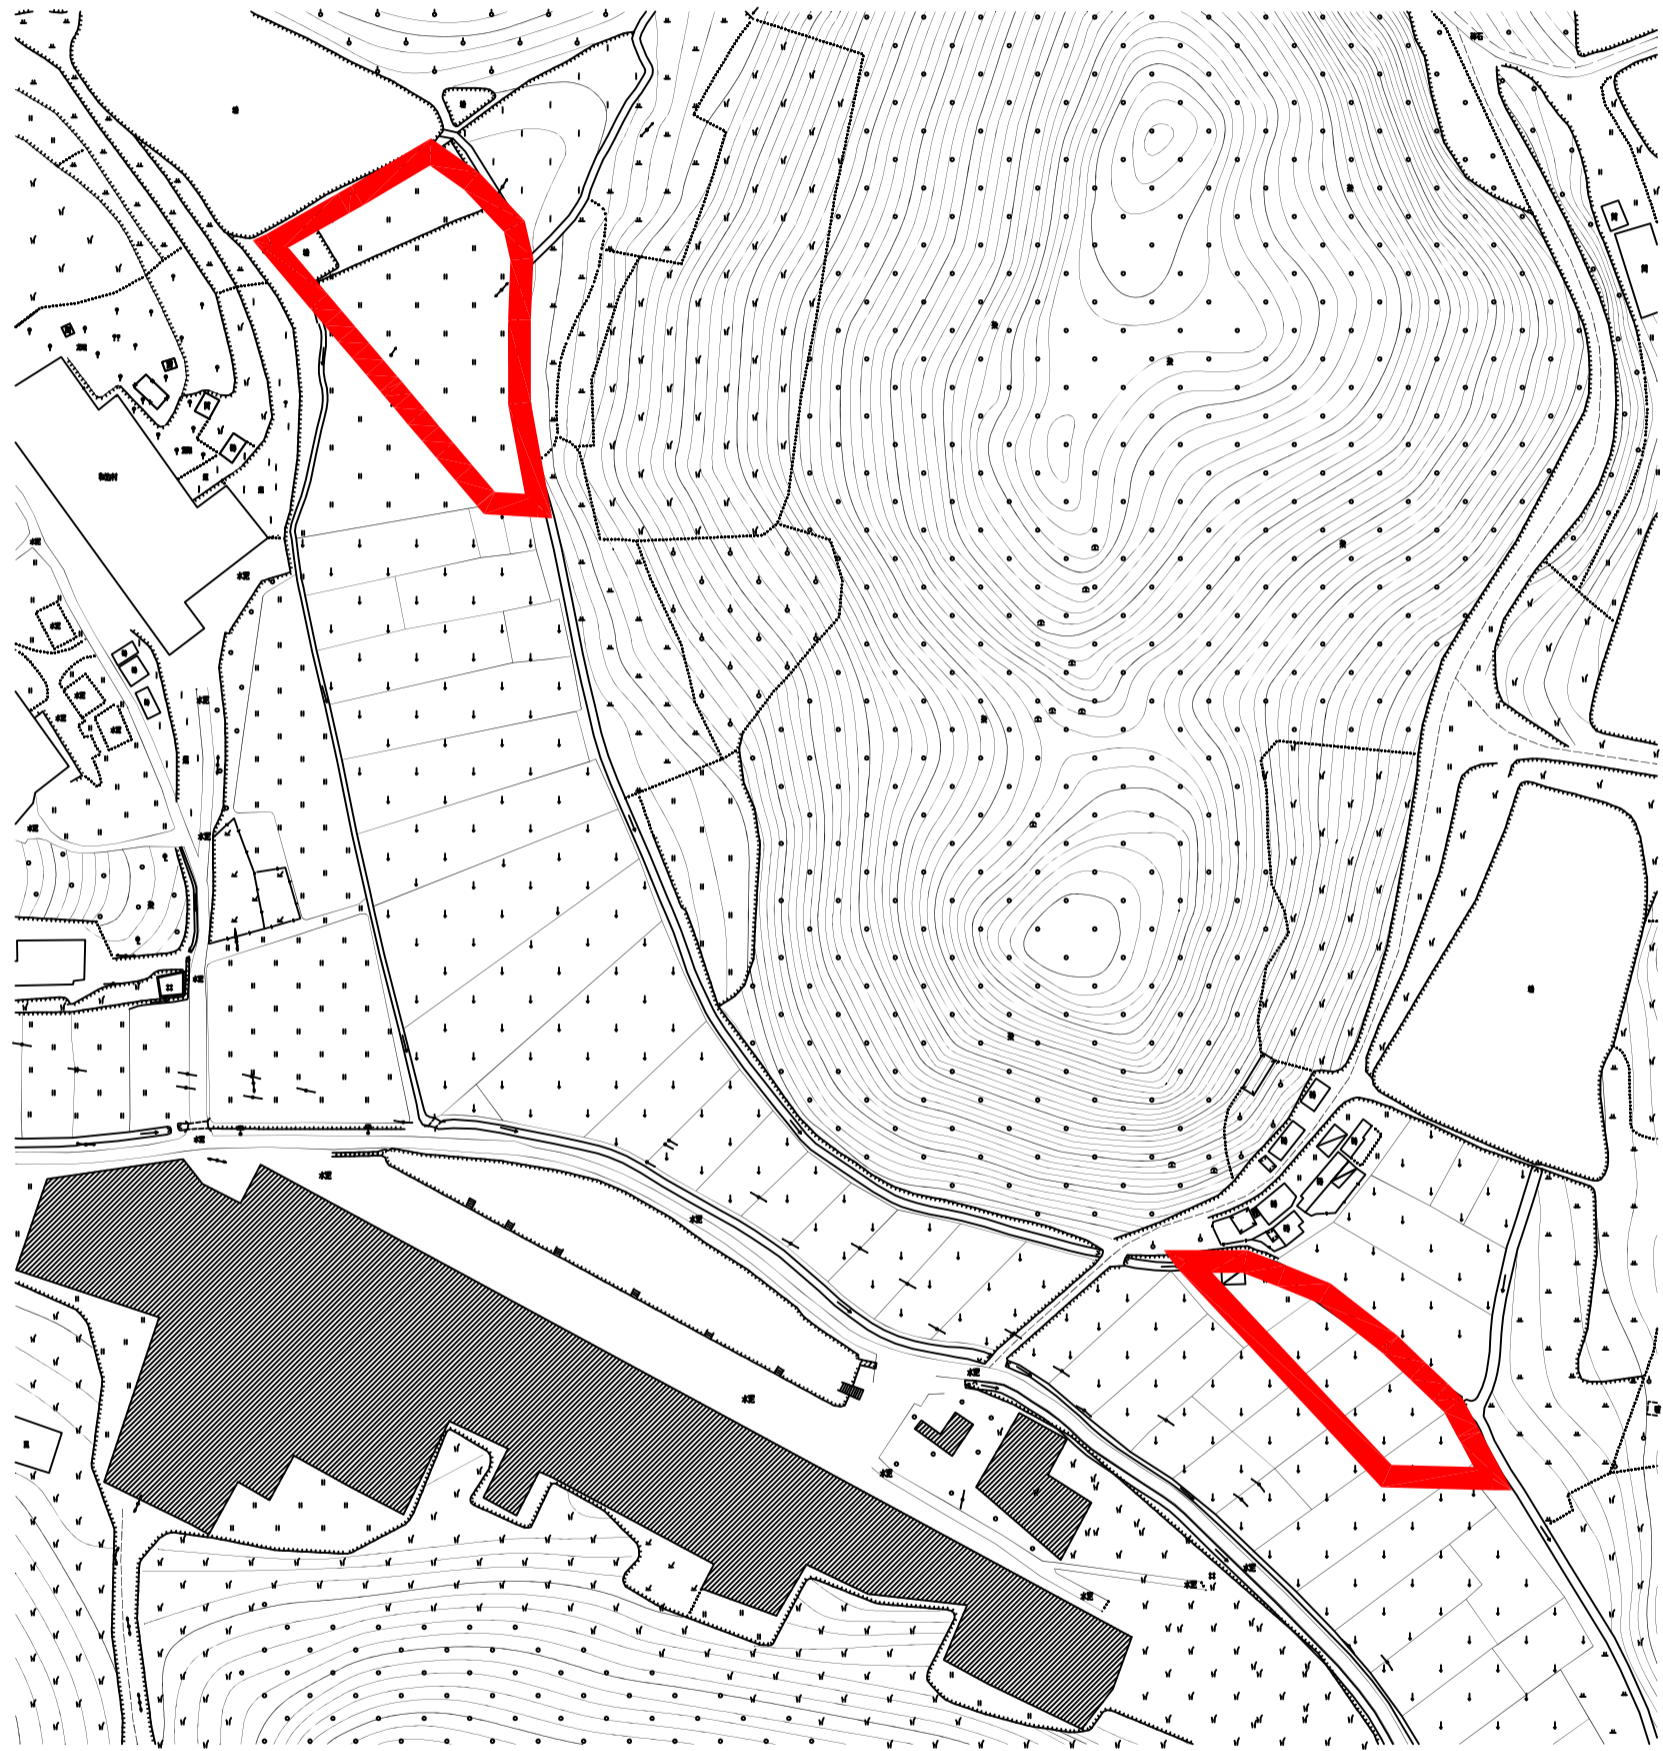

征收土地红线图

台自然征公告字〔2023〕34号

权属单位

征地面积
(单位: 公顷)

白沙镇新三八村和边经济合作社

0.3584