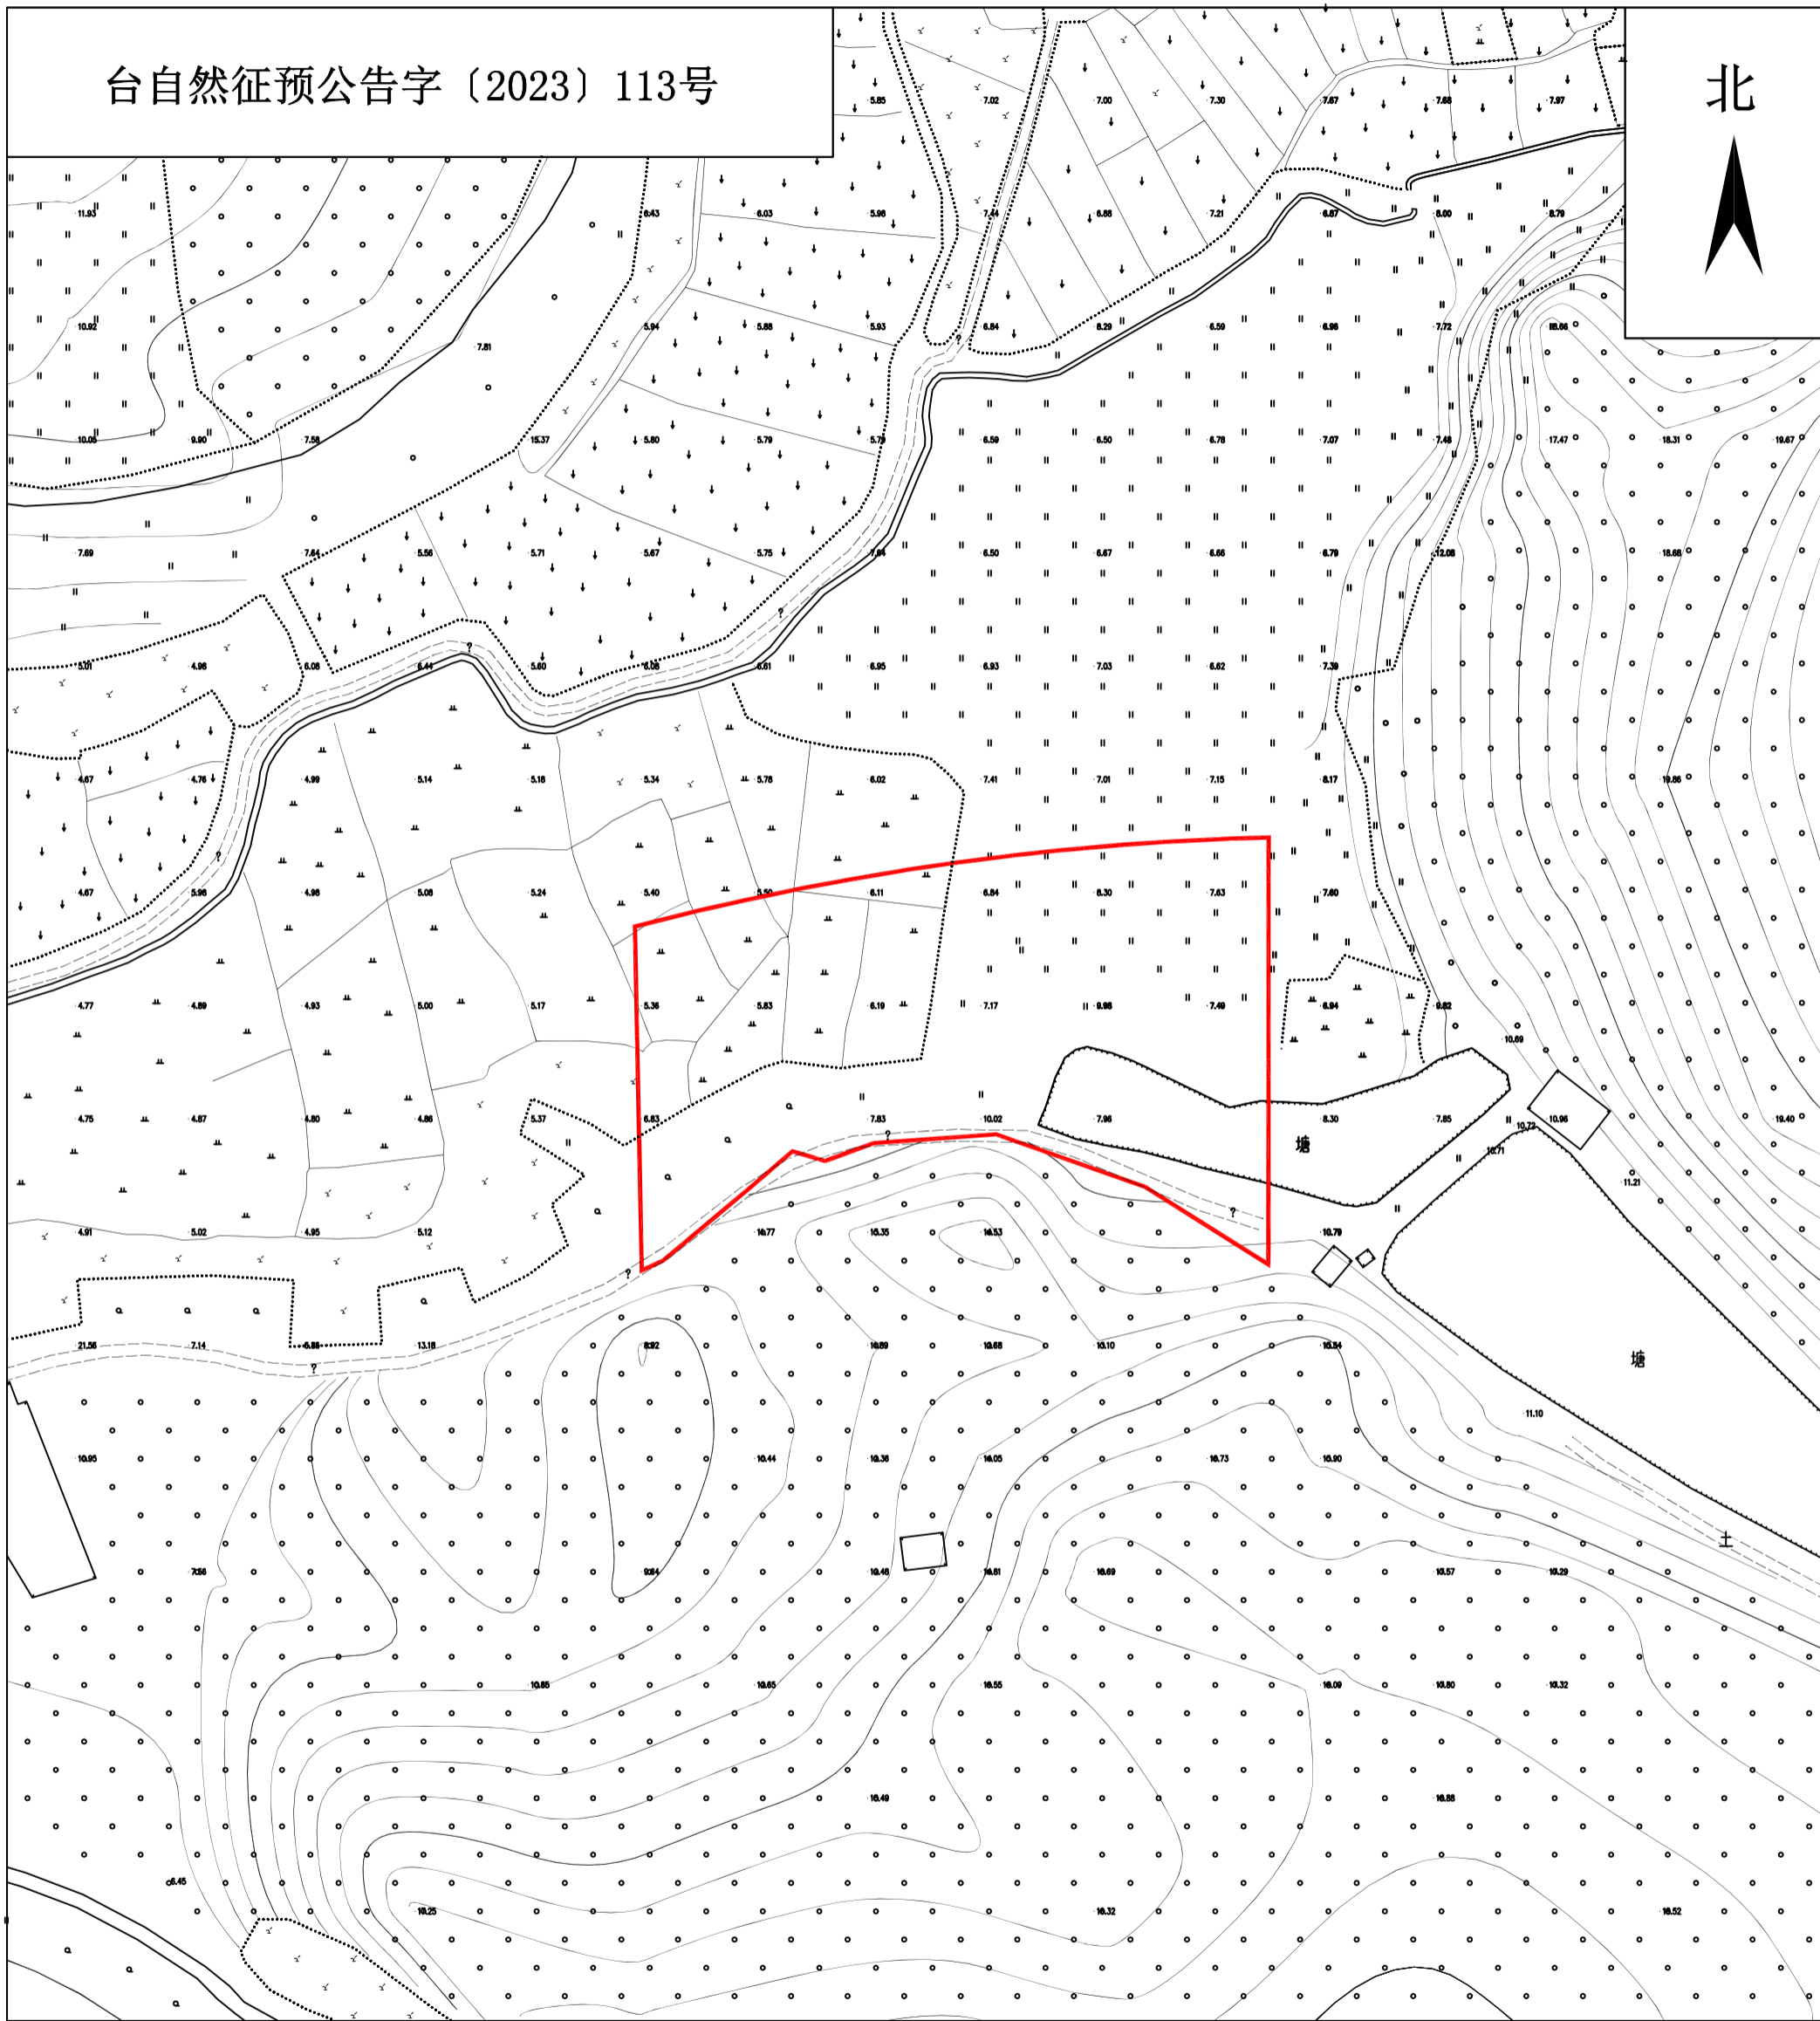

征地预告附图

台自然征预告字（2023）113号

北

土地权利人

拟征<占>土地面积

台山市大江镇里坳村新元、正面经济合作社

0.6155公顷