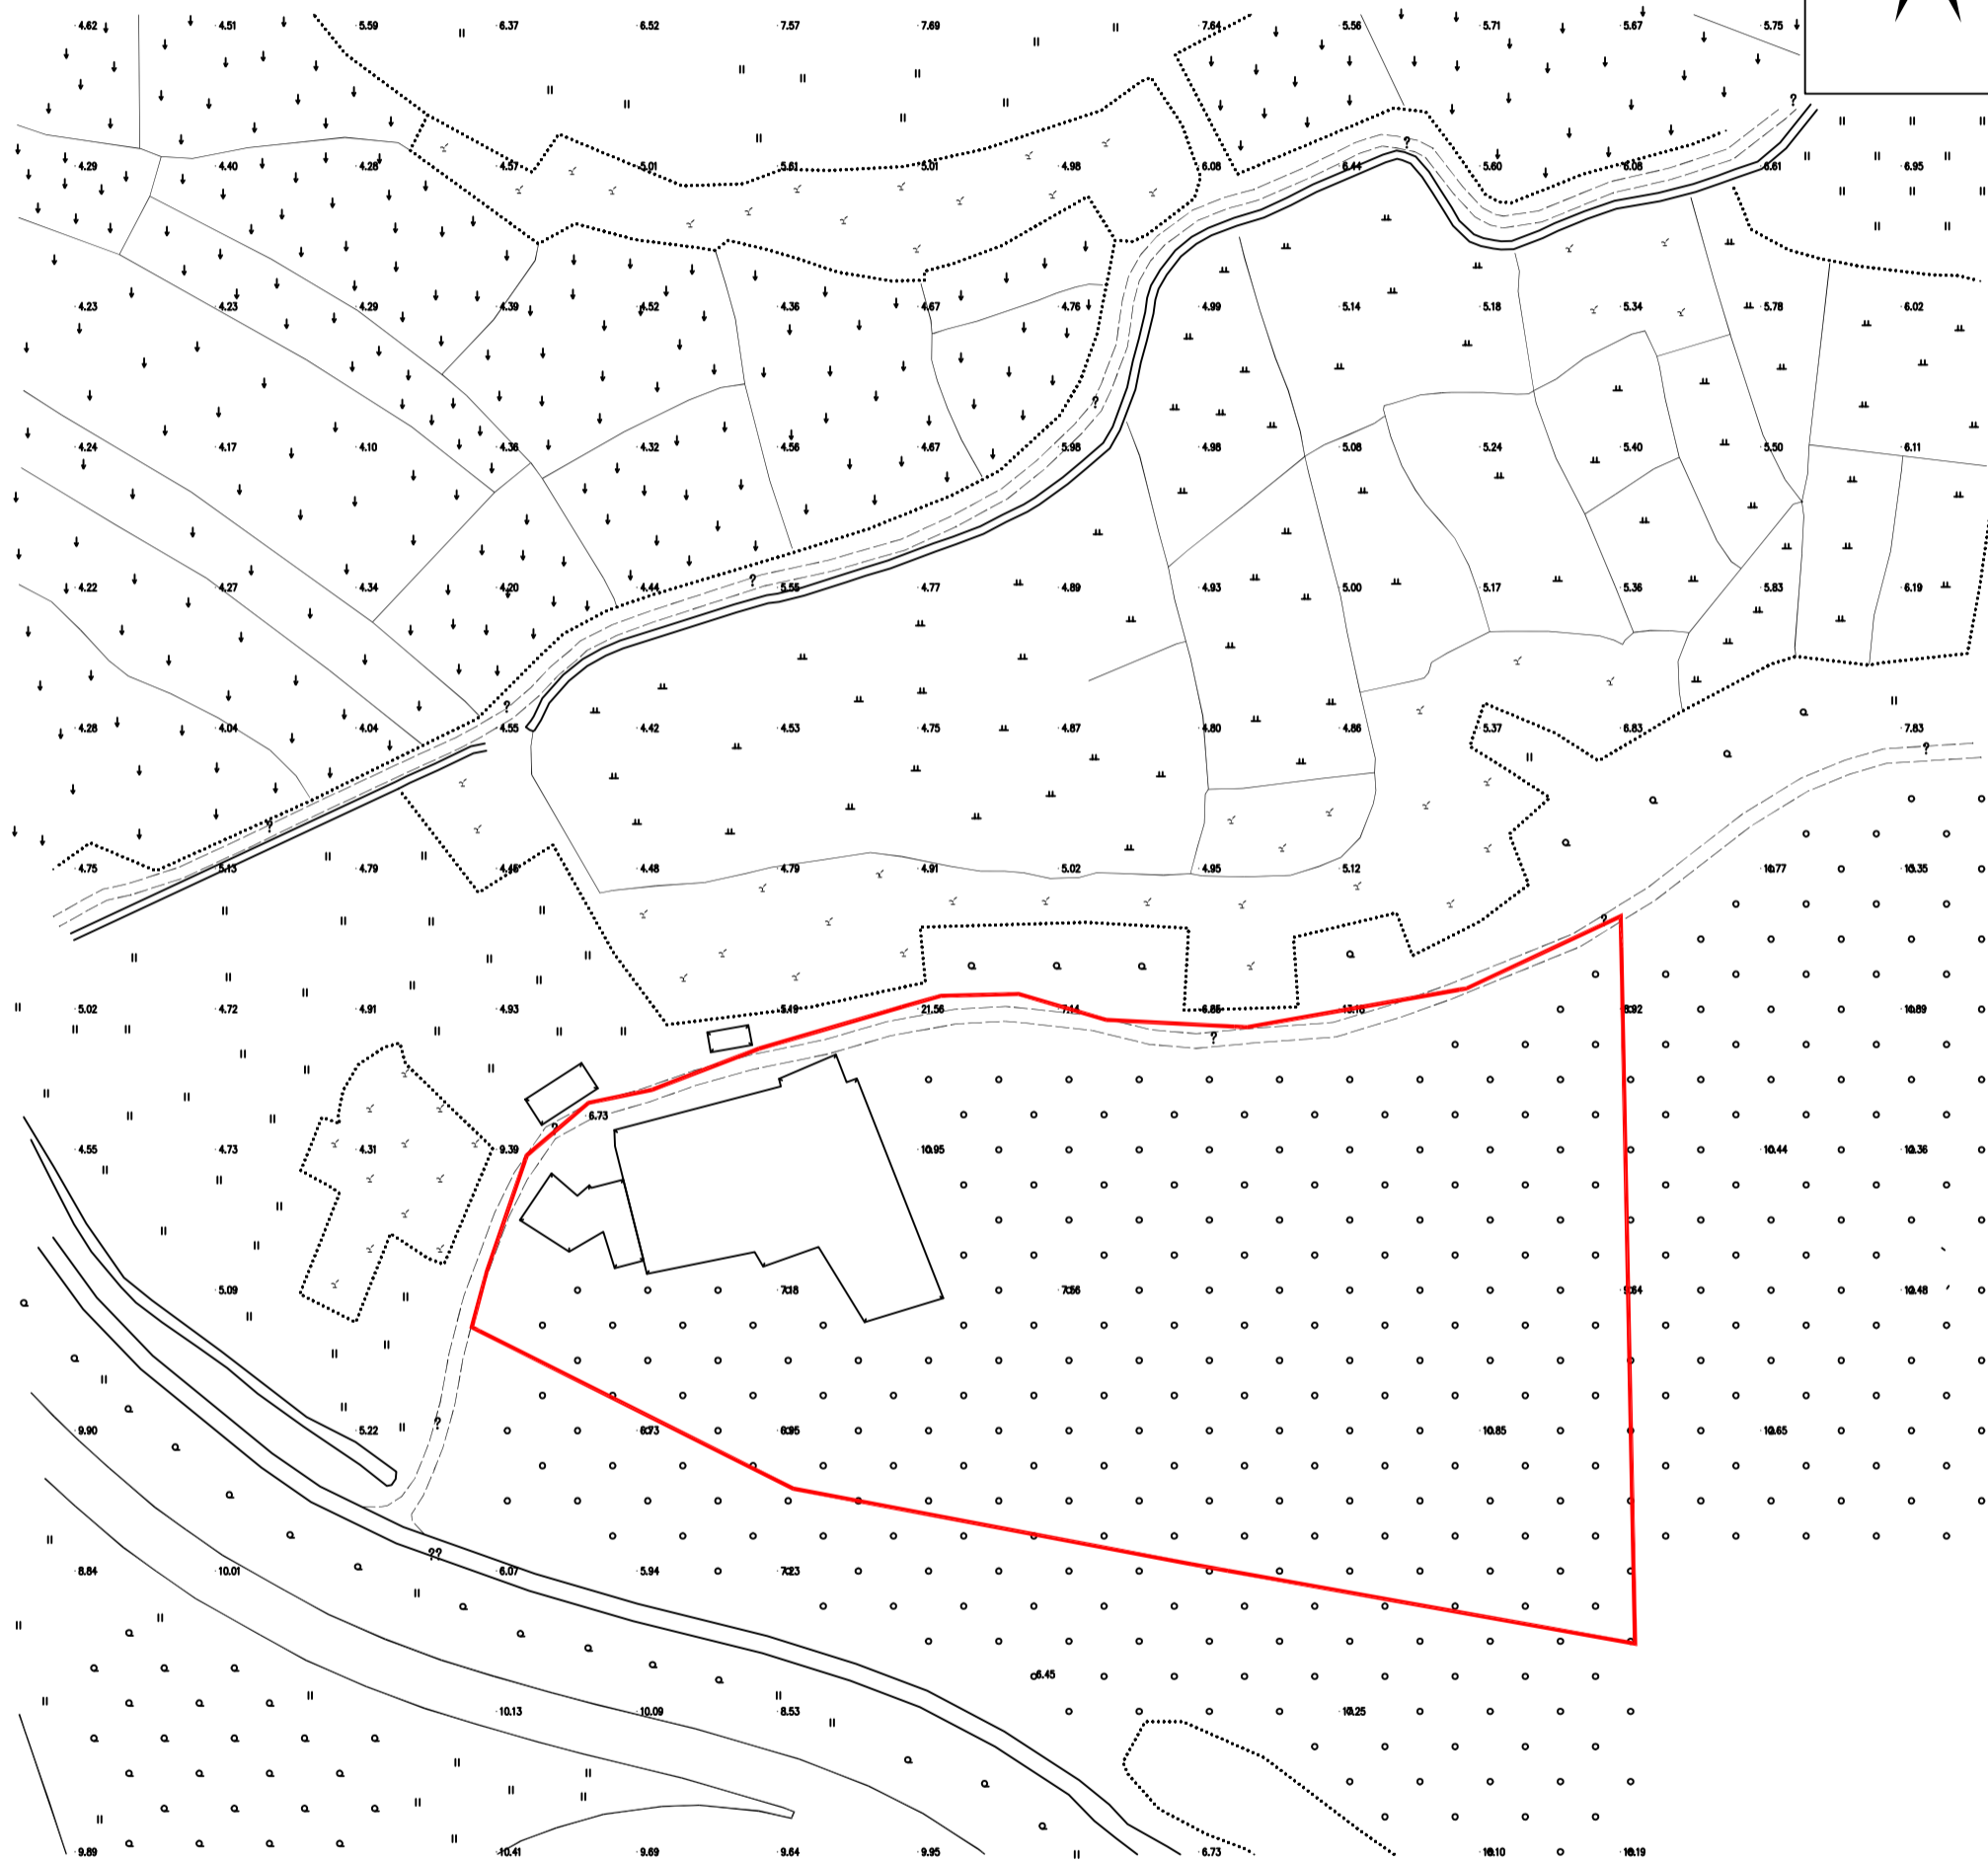

征地预告附图

台自然征预告字〔2023〕112号

北

土地权利人

拟征<占>土地面积

台山市大江镇里坳村福林经济合作社

1.1528公顷