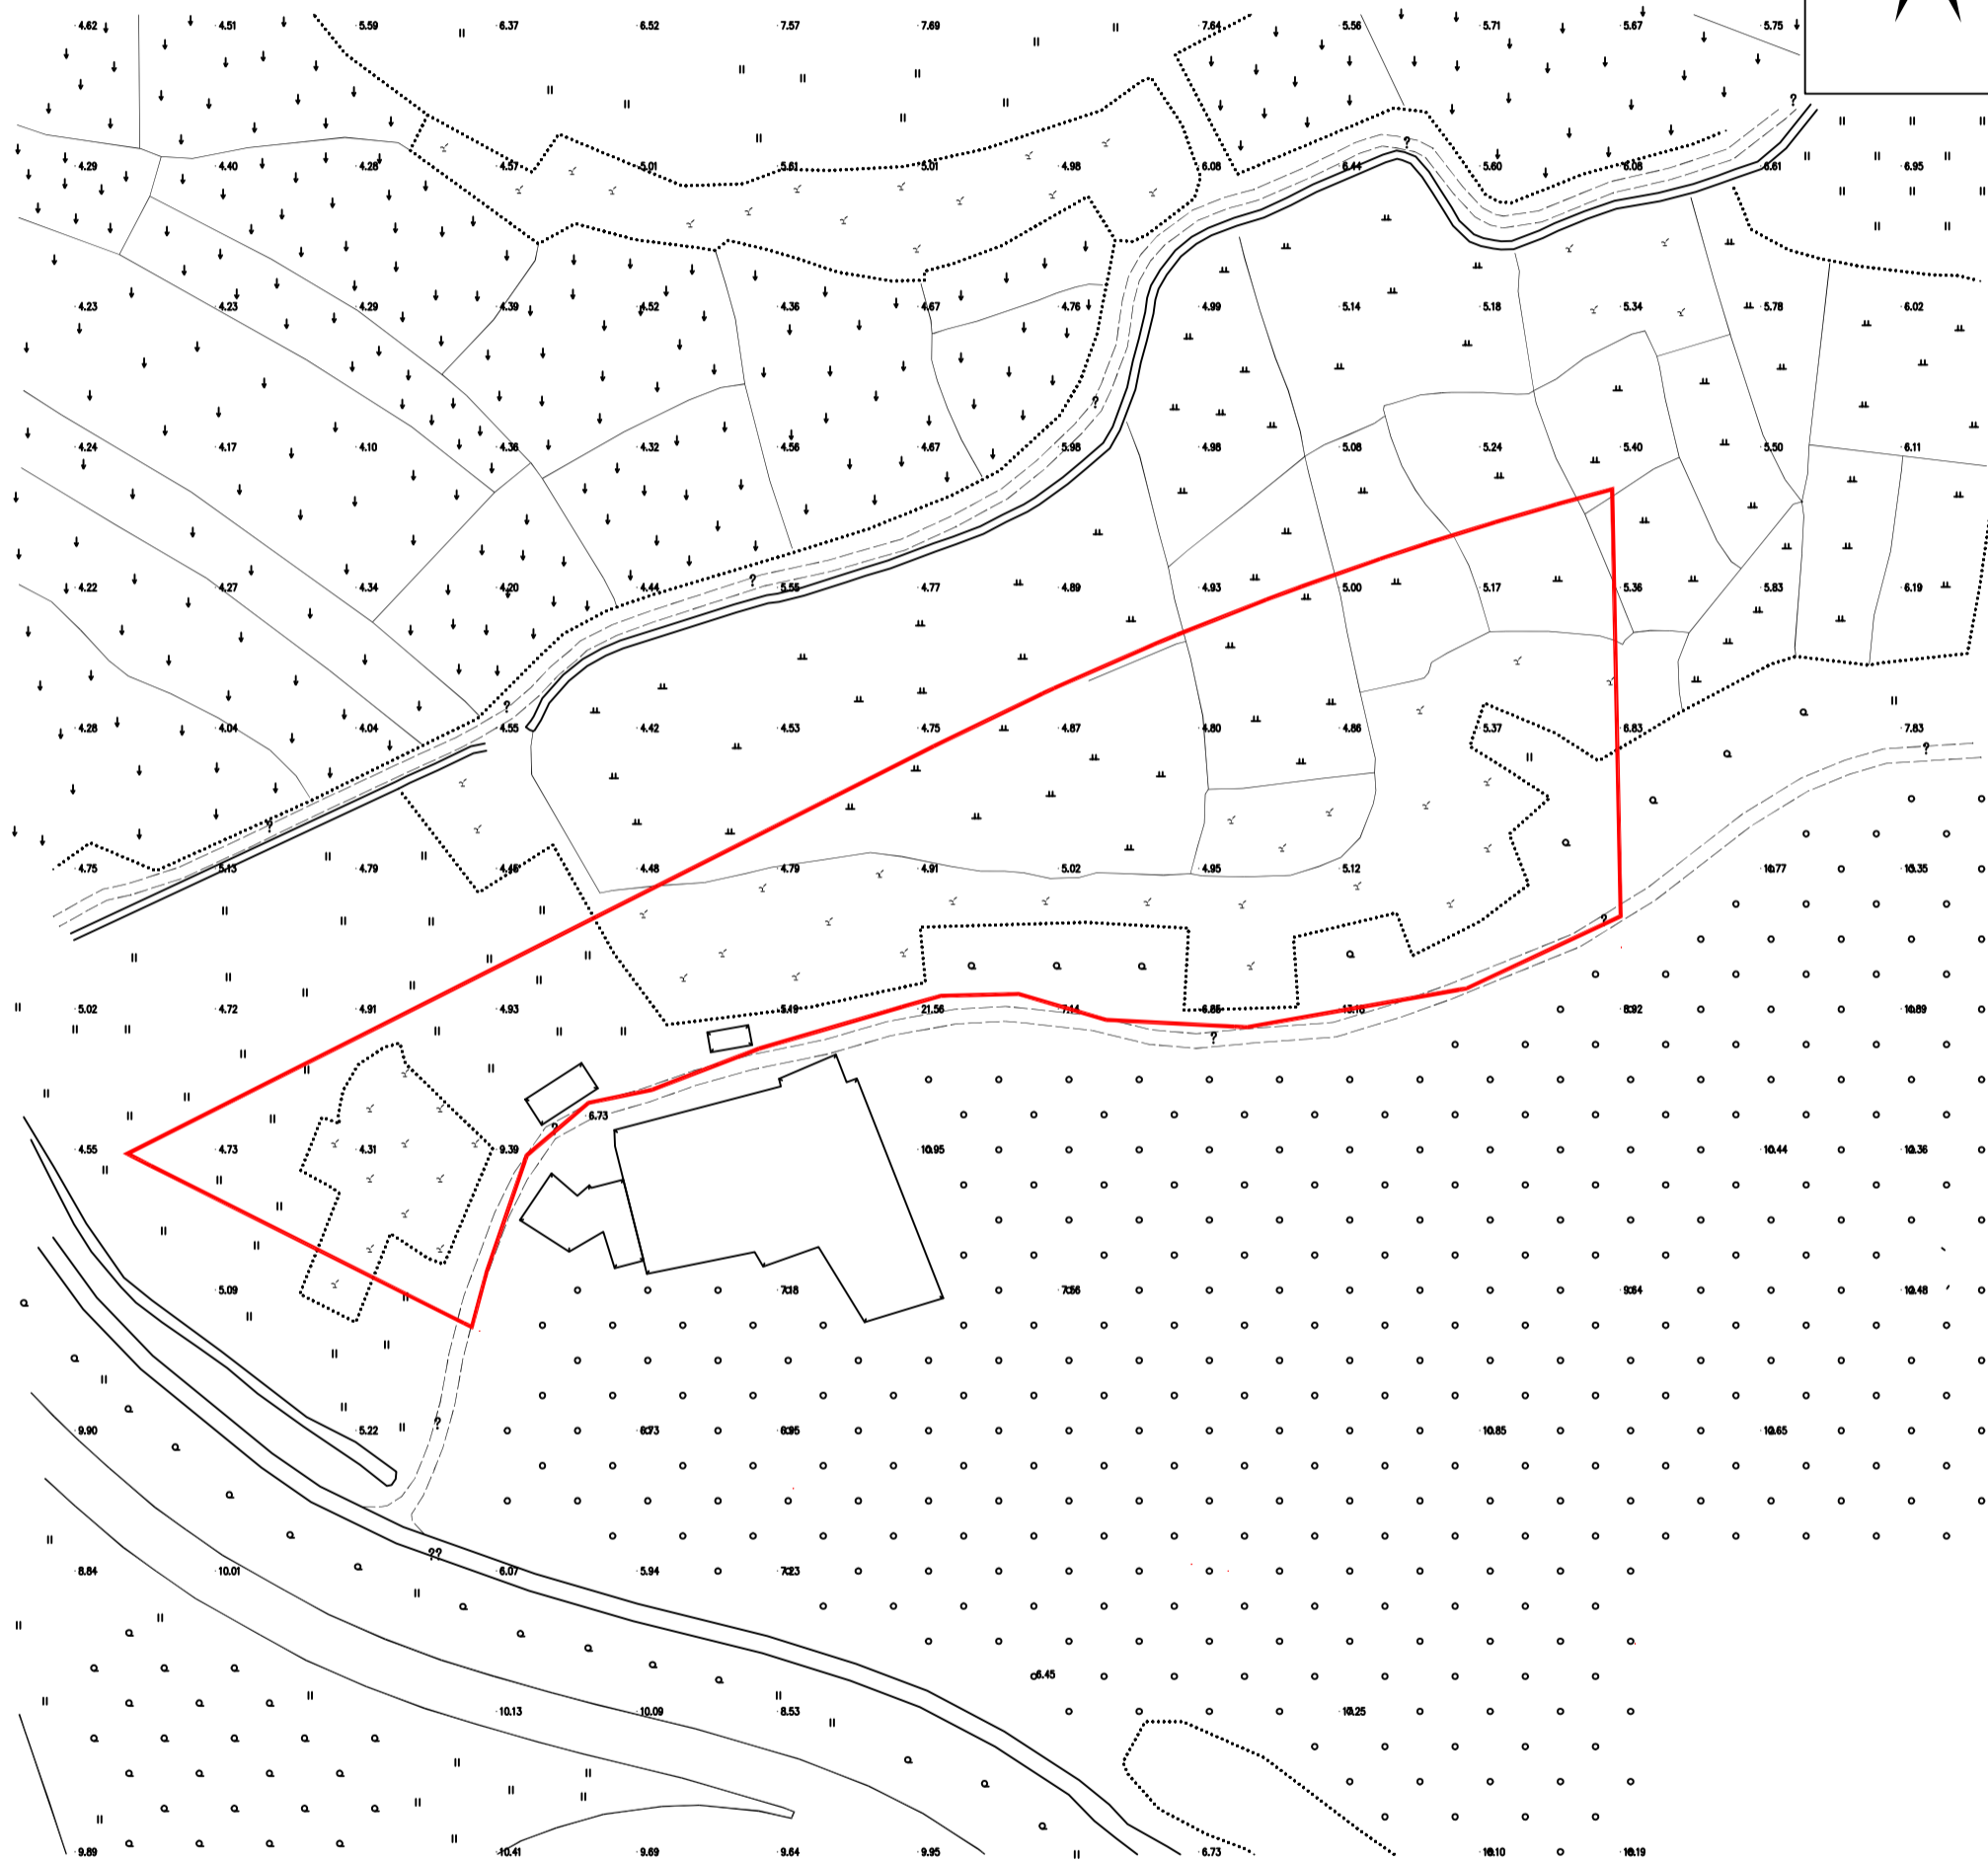

# 征地预告附图

台自然征预告字〔2023〕111号

北

土地权利人

拟征<占>土地面积

台山市大江镇里坳村新元、正面经济合作社

0.8738公顷