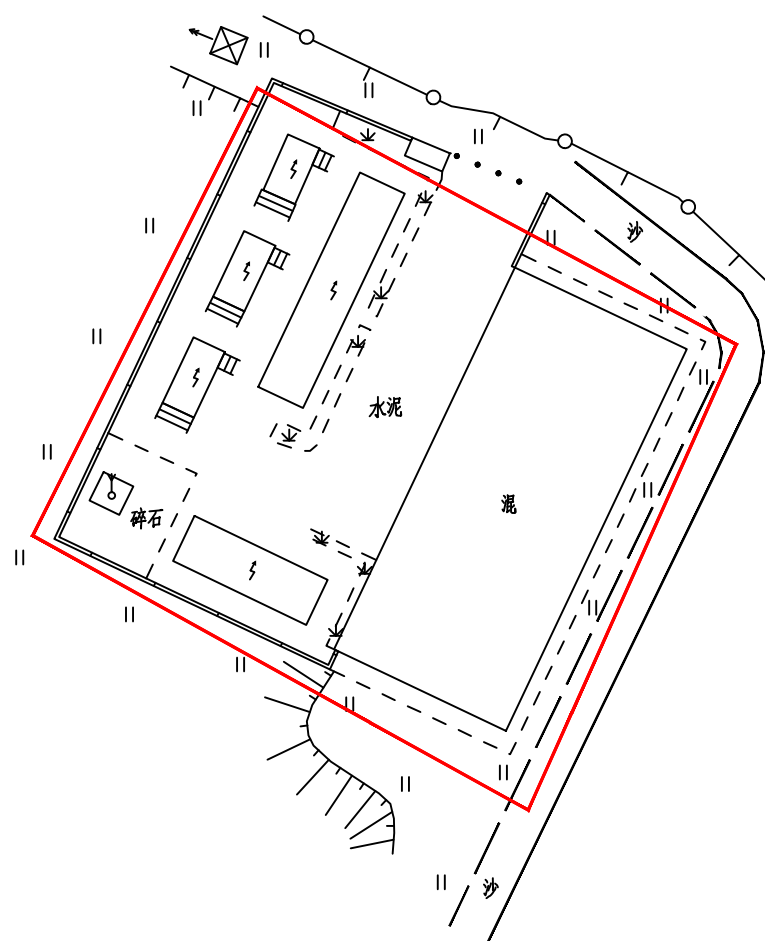

征地預告圖

台自然征預告字（2023）108號

北

權利人名稱

擬征〈占〉土地面積
（單位：公頃）

台山市汶村鎮白沙村平豐、魚地經濟合作社

0.1420