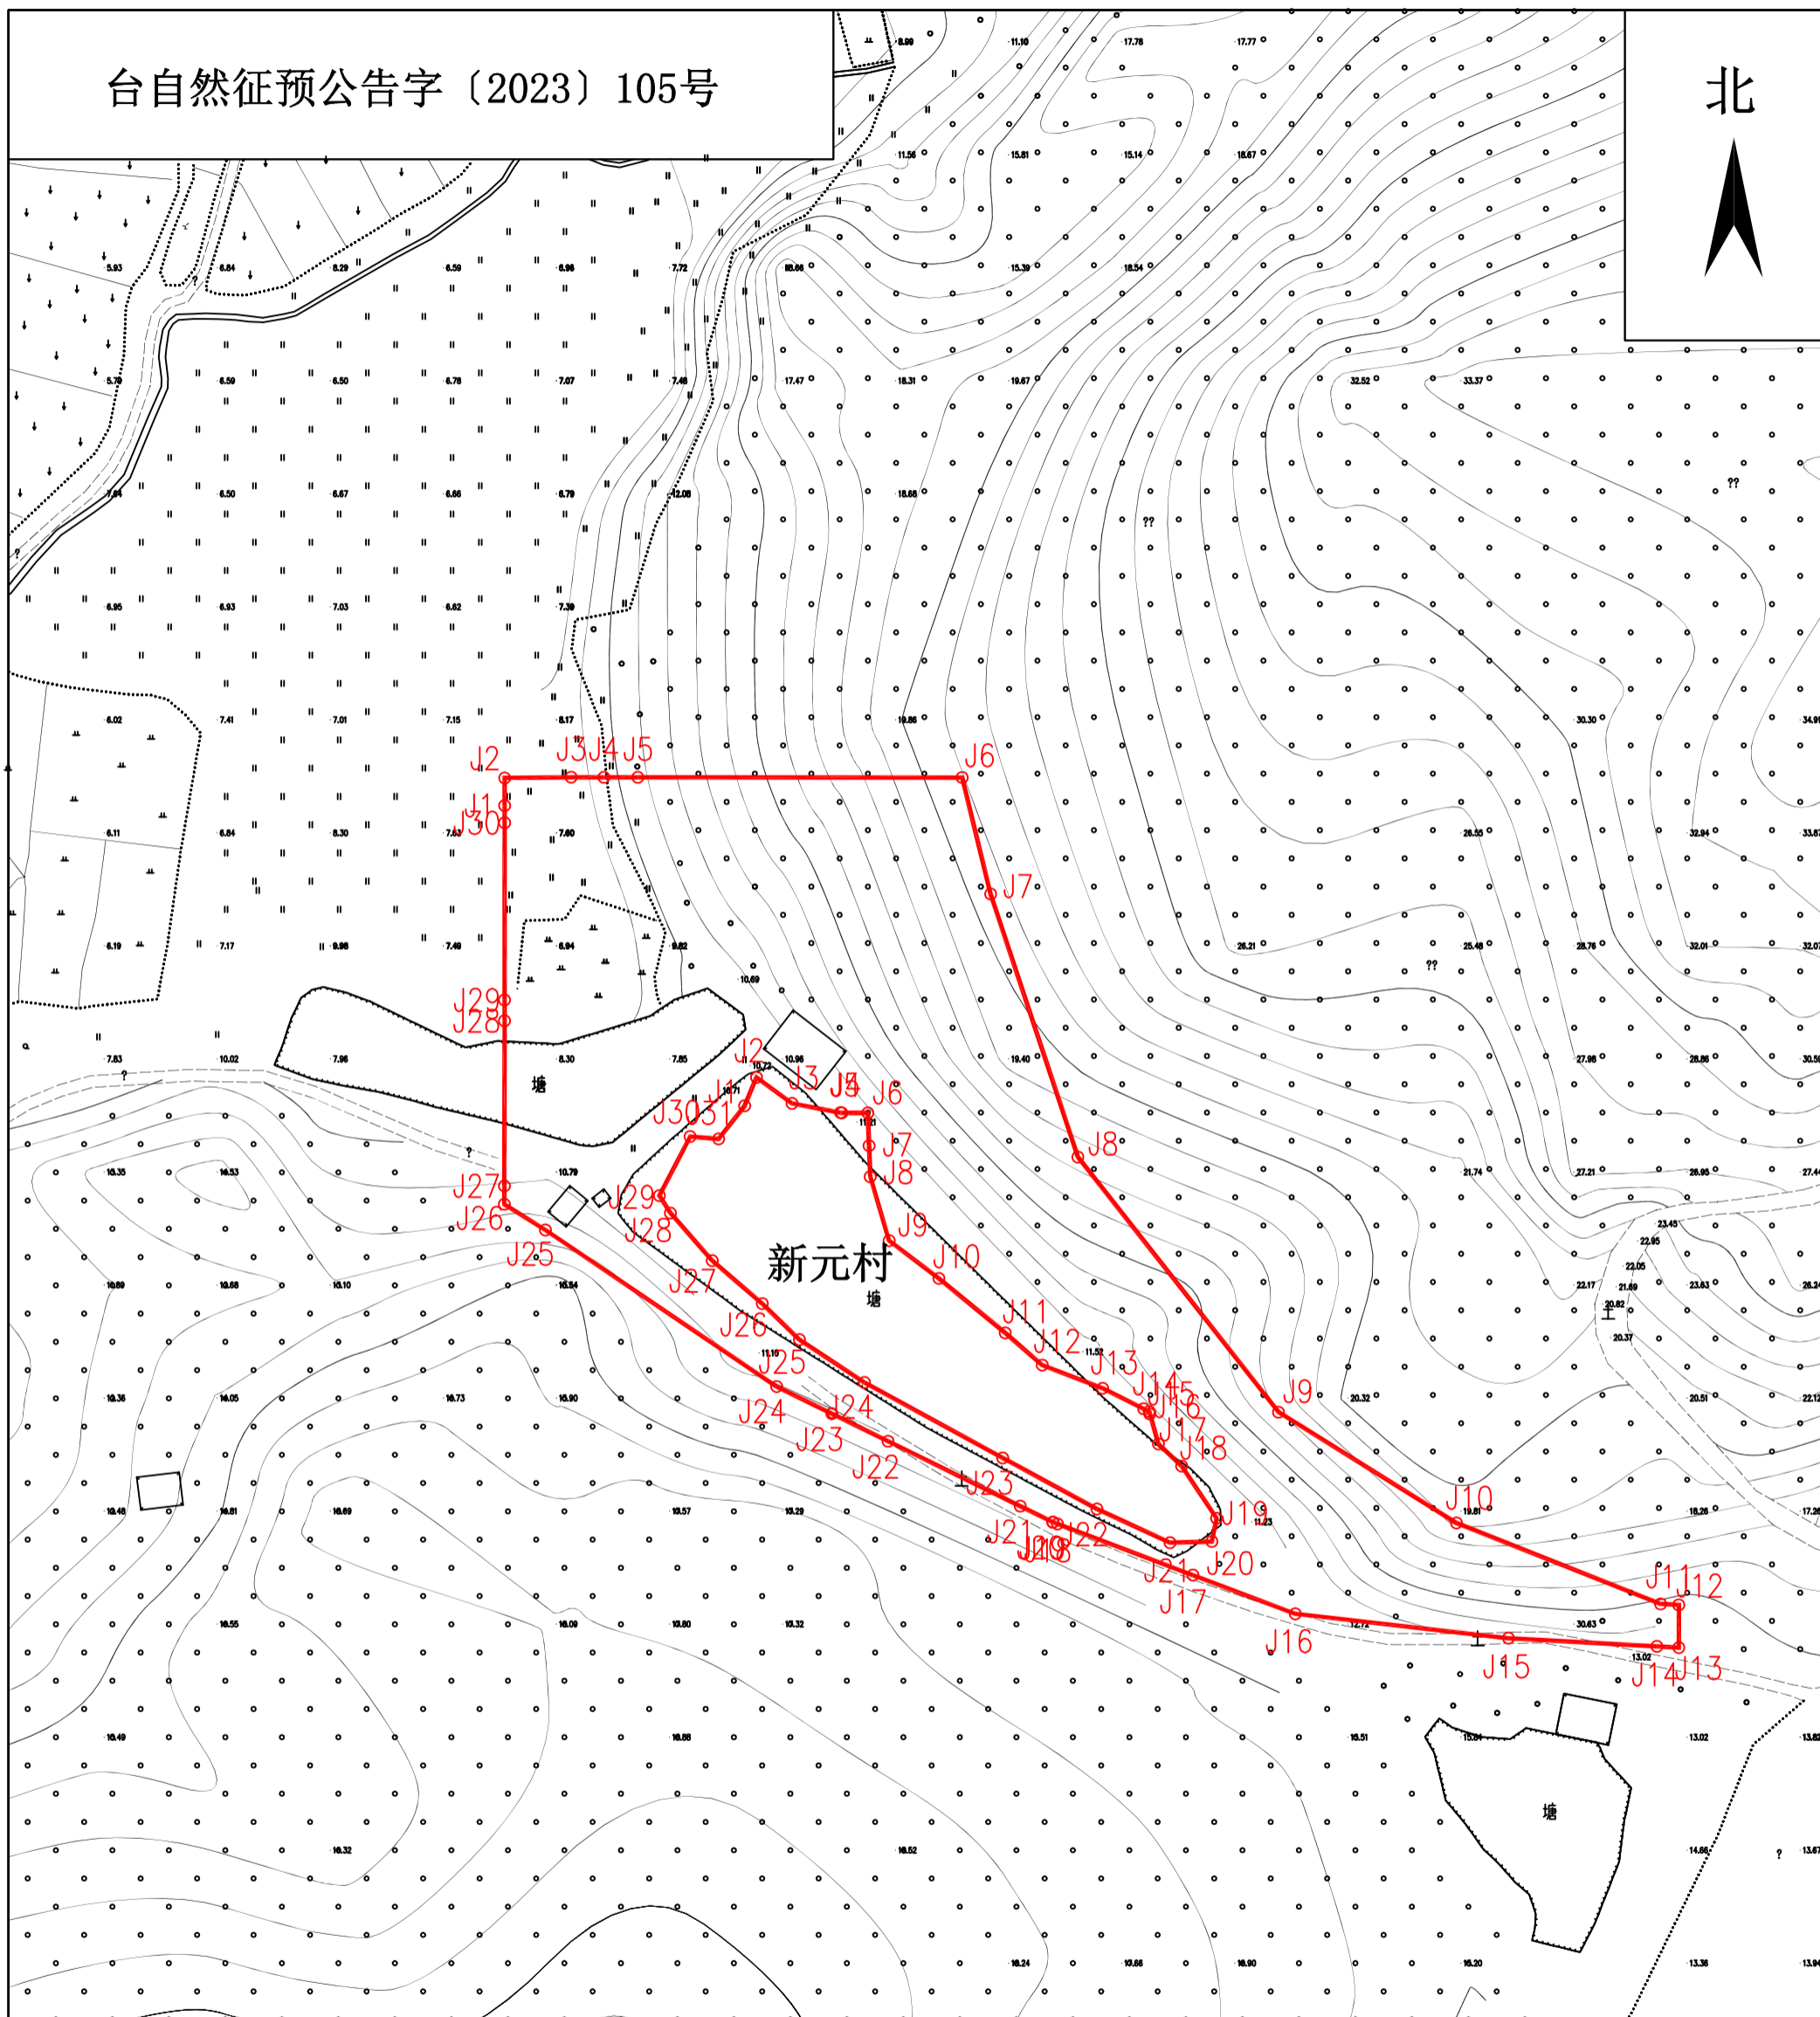

# 征地预告附图

台自然征预告字（2023）105号

北

土地权利人

拟征<占>土地面积

台山市大江镇里坳村新元、正面经济合作社

1.0767公顷