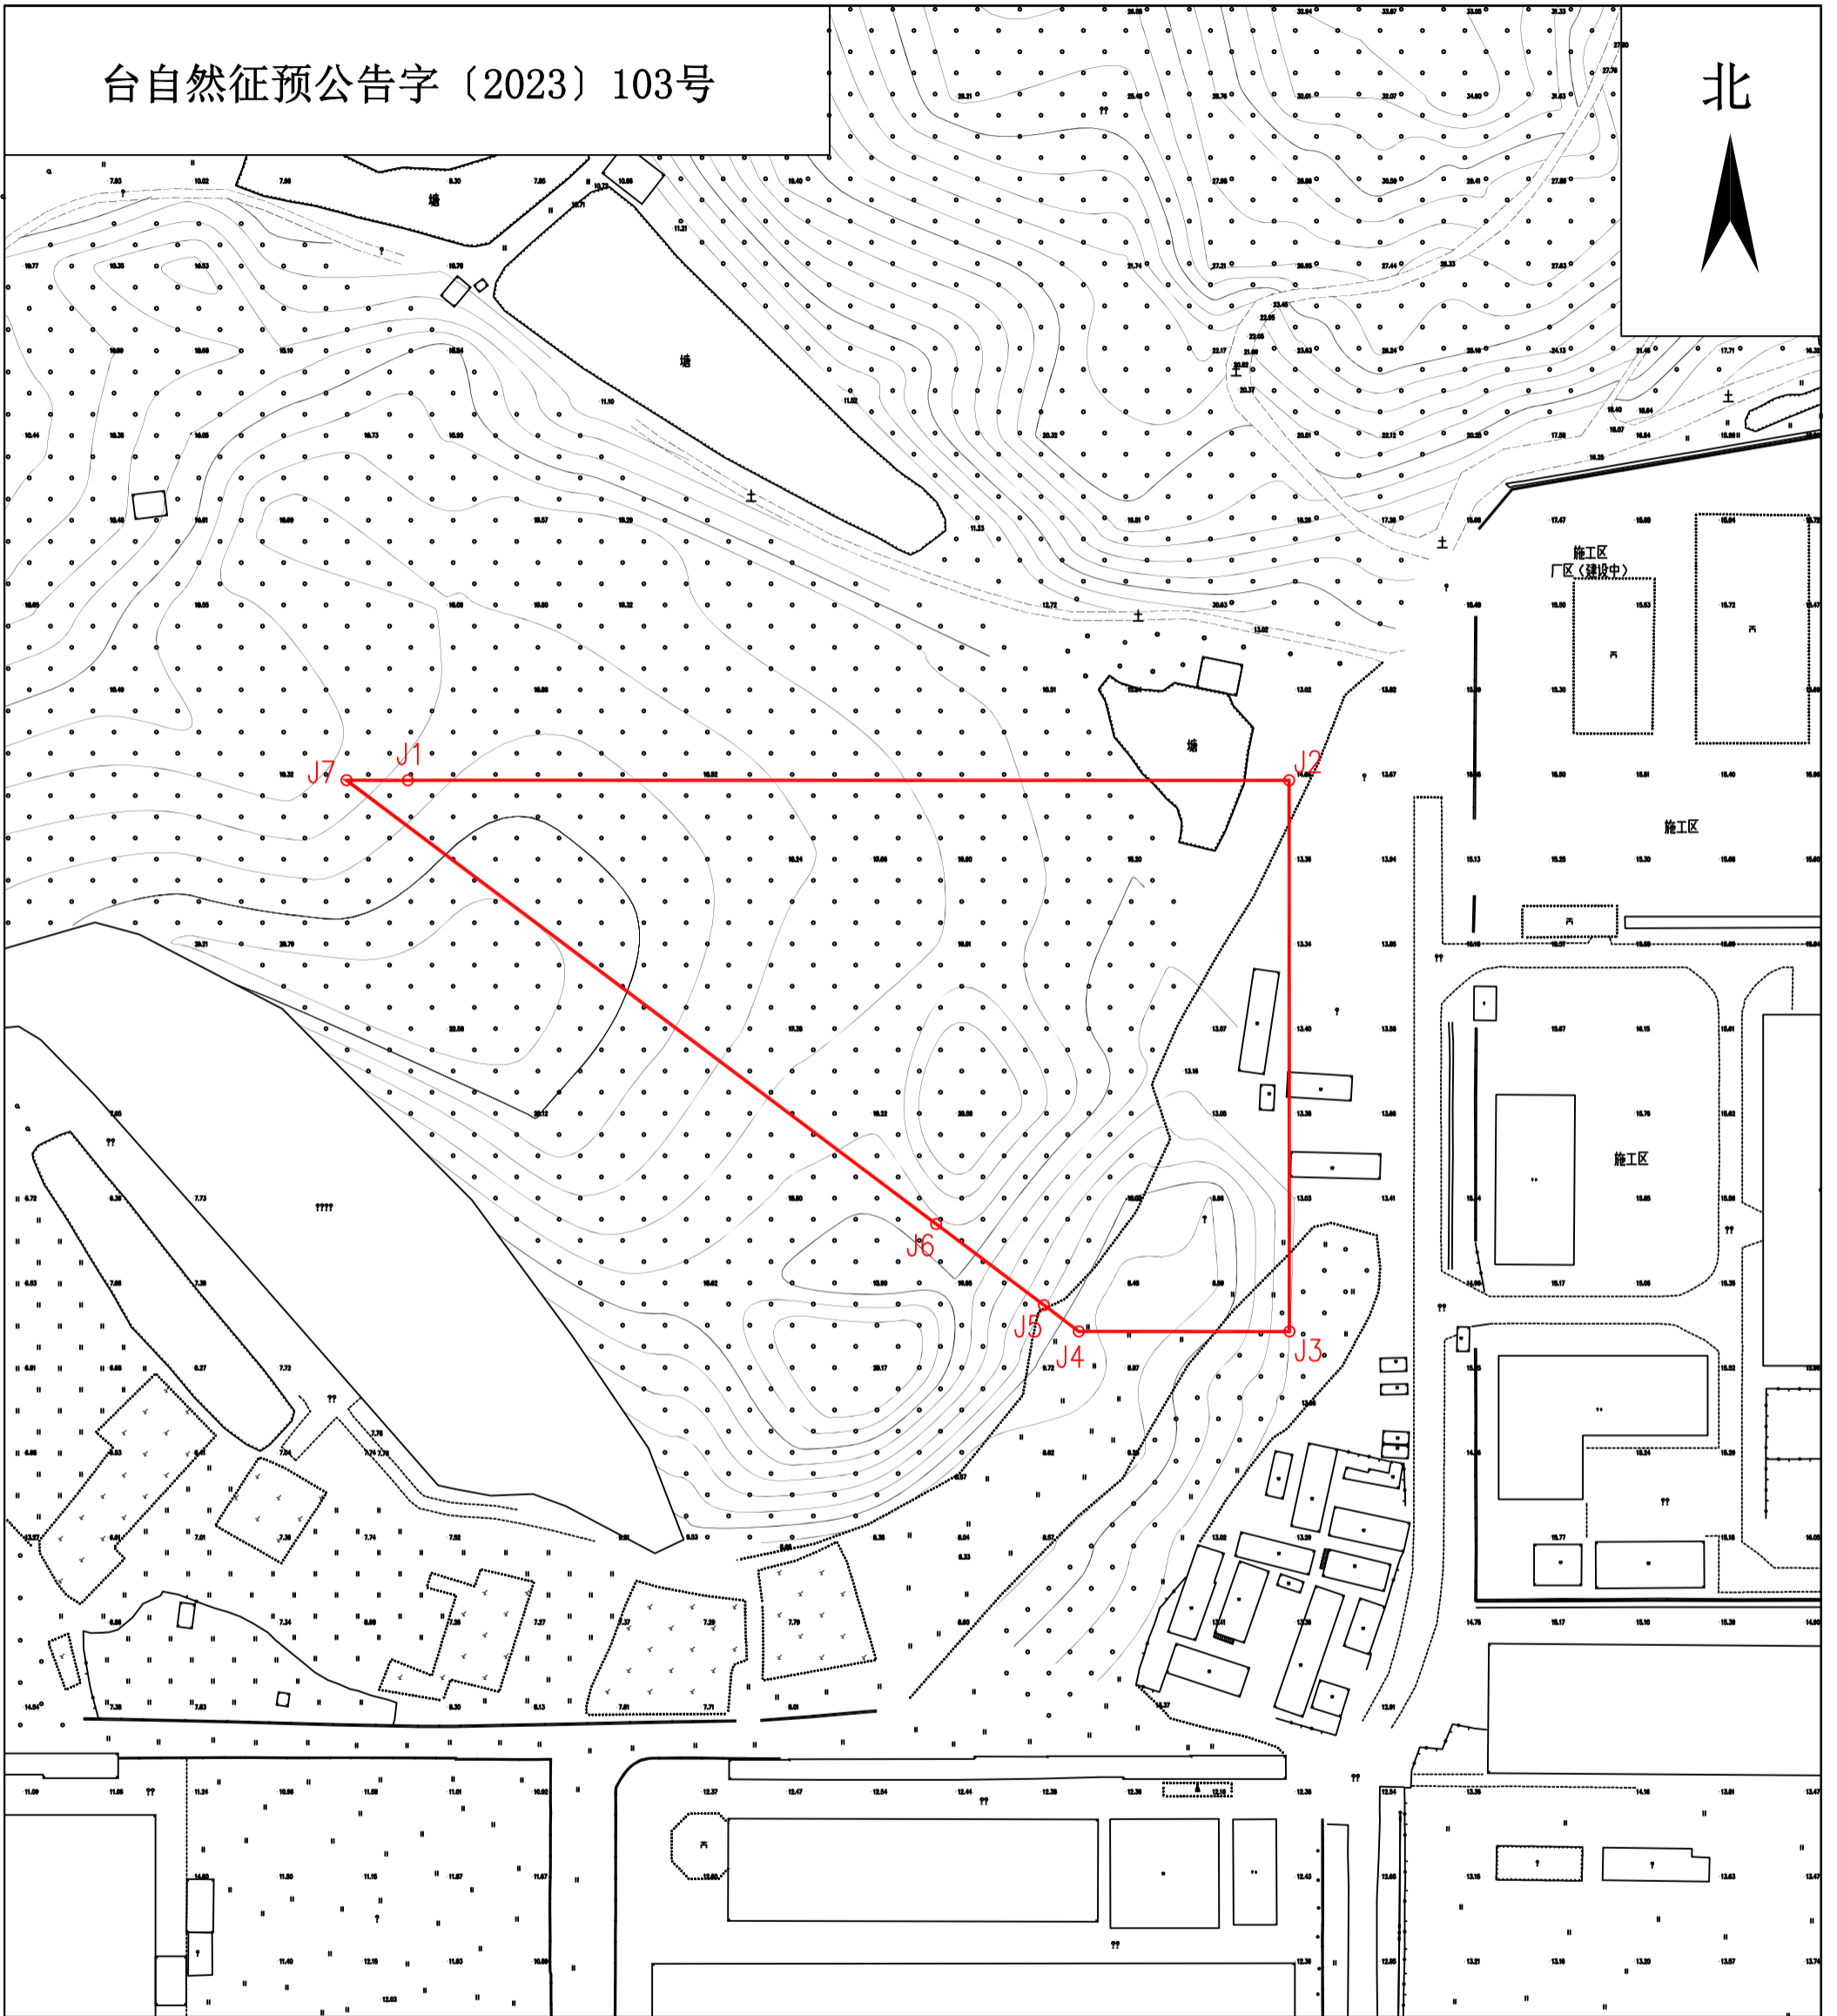

征地预告附图

台自然征预告字（2023）103号

北

土地权利人

拟征<占>土地面积

台山市大江镇里坳村福林经济合作社

1.7696公顷