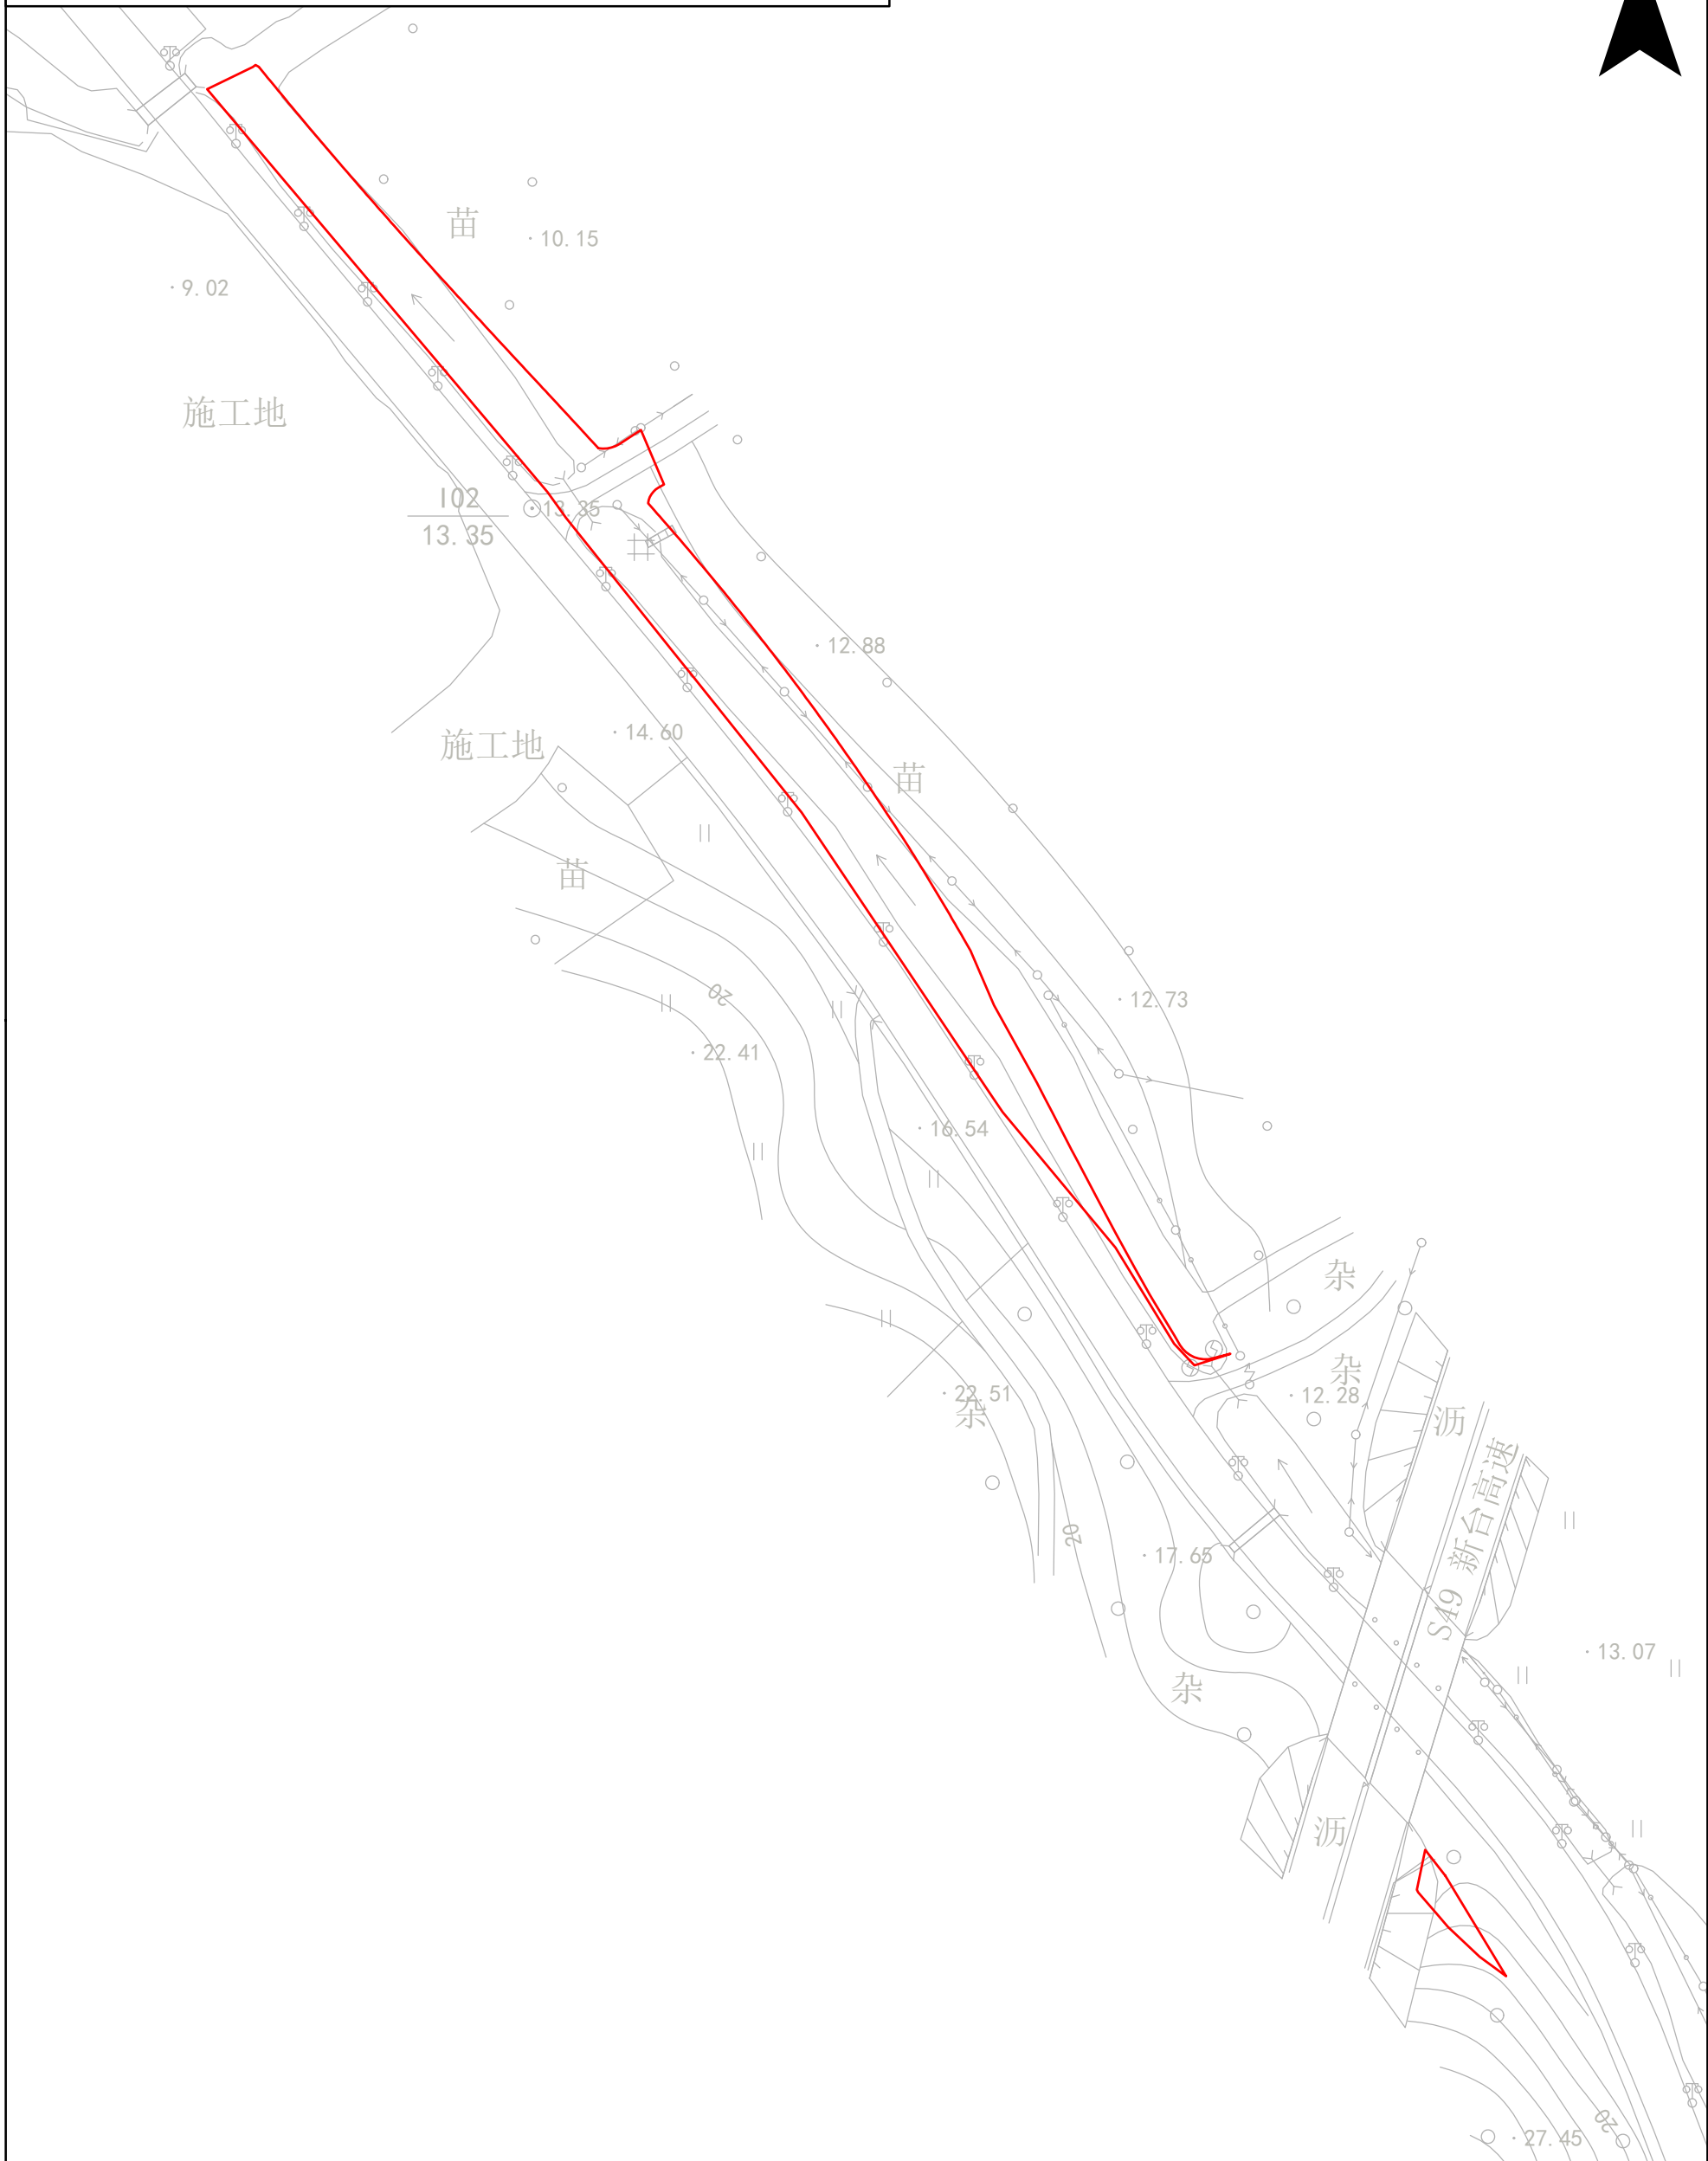

征地预告附图

台自然征预告字〔2023〕99号

权利人名称

拟征（占）土地面积
（单位：公顷）

台城街道办事处麇溪村长发二经济合作社

0.5285