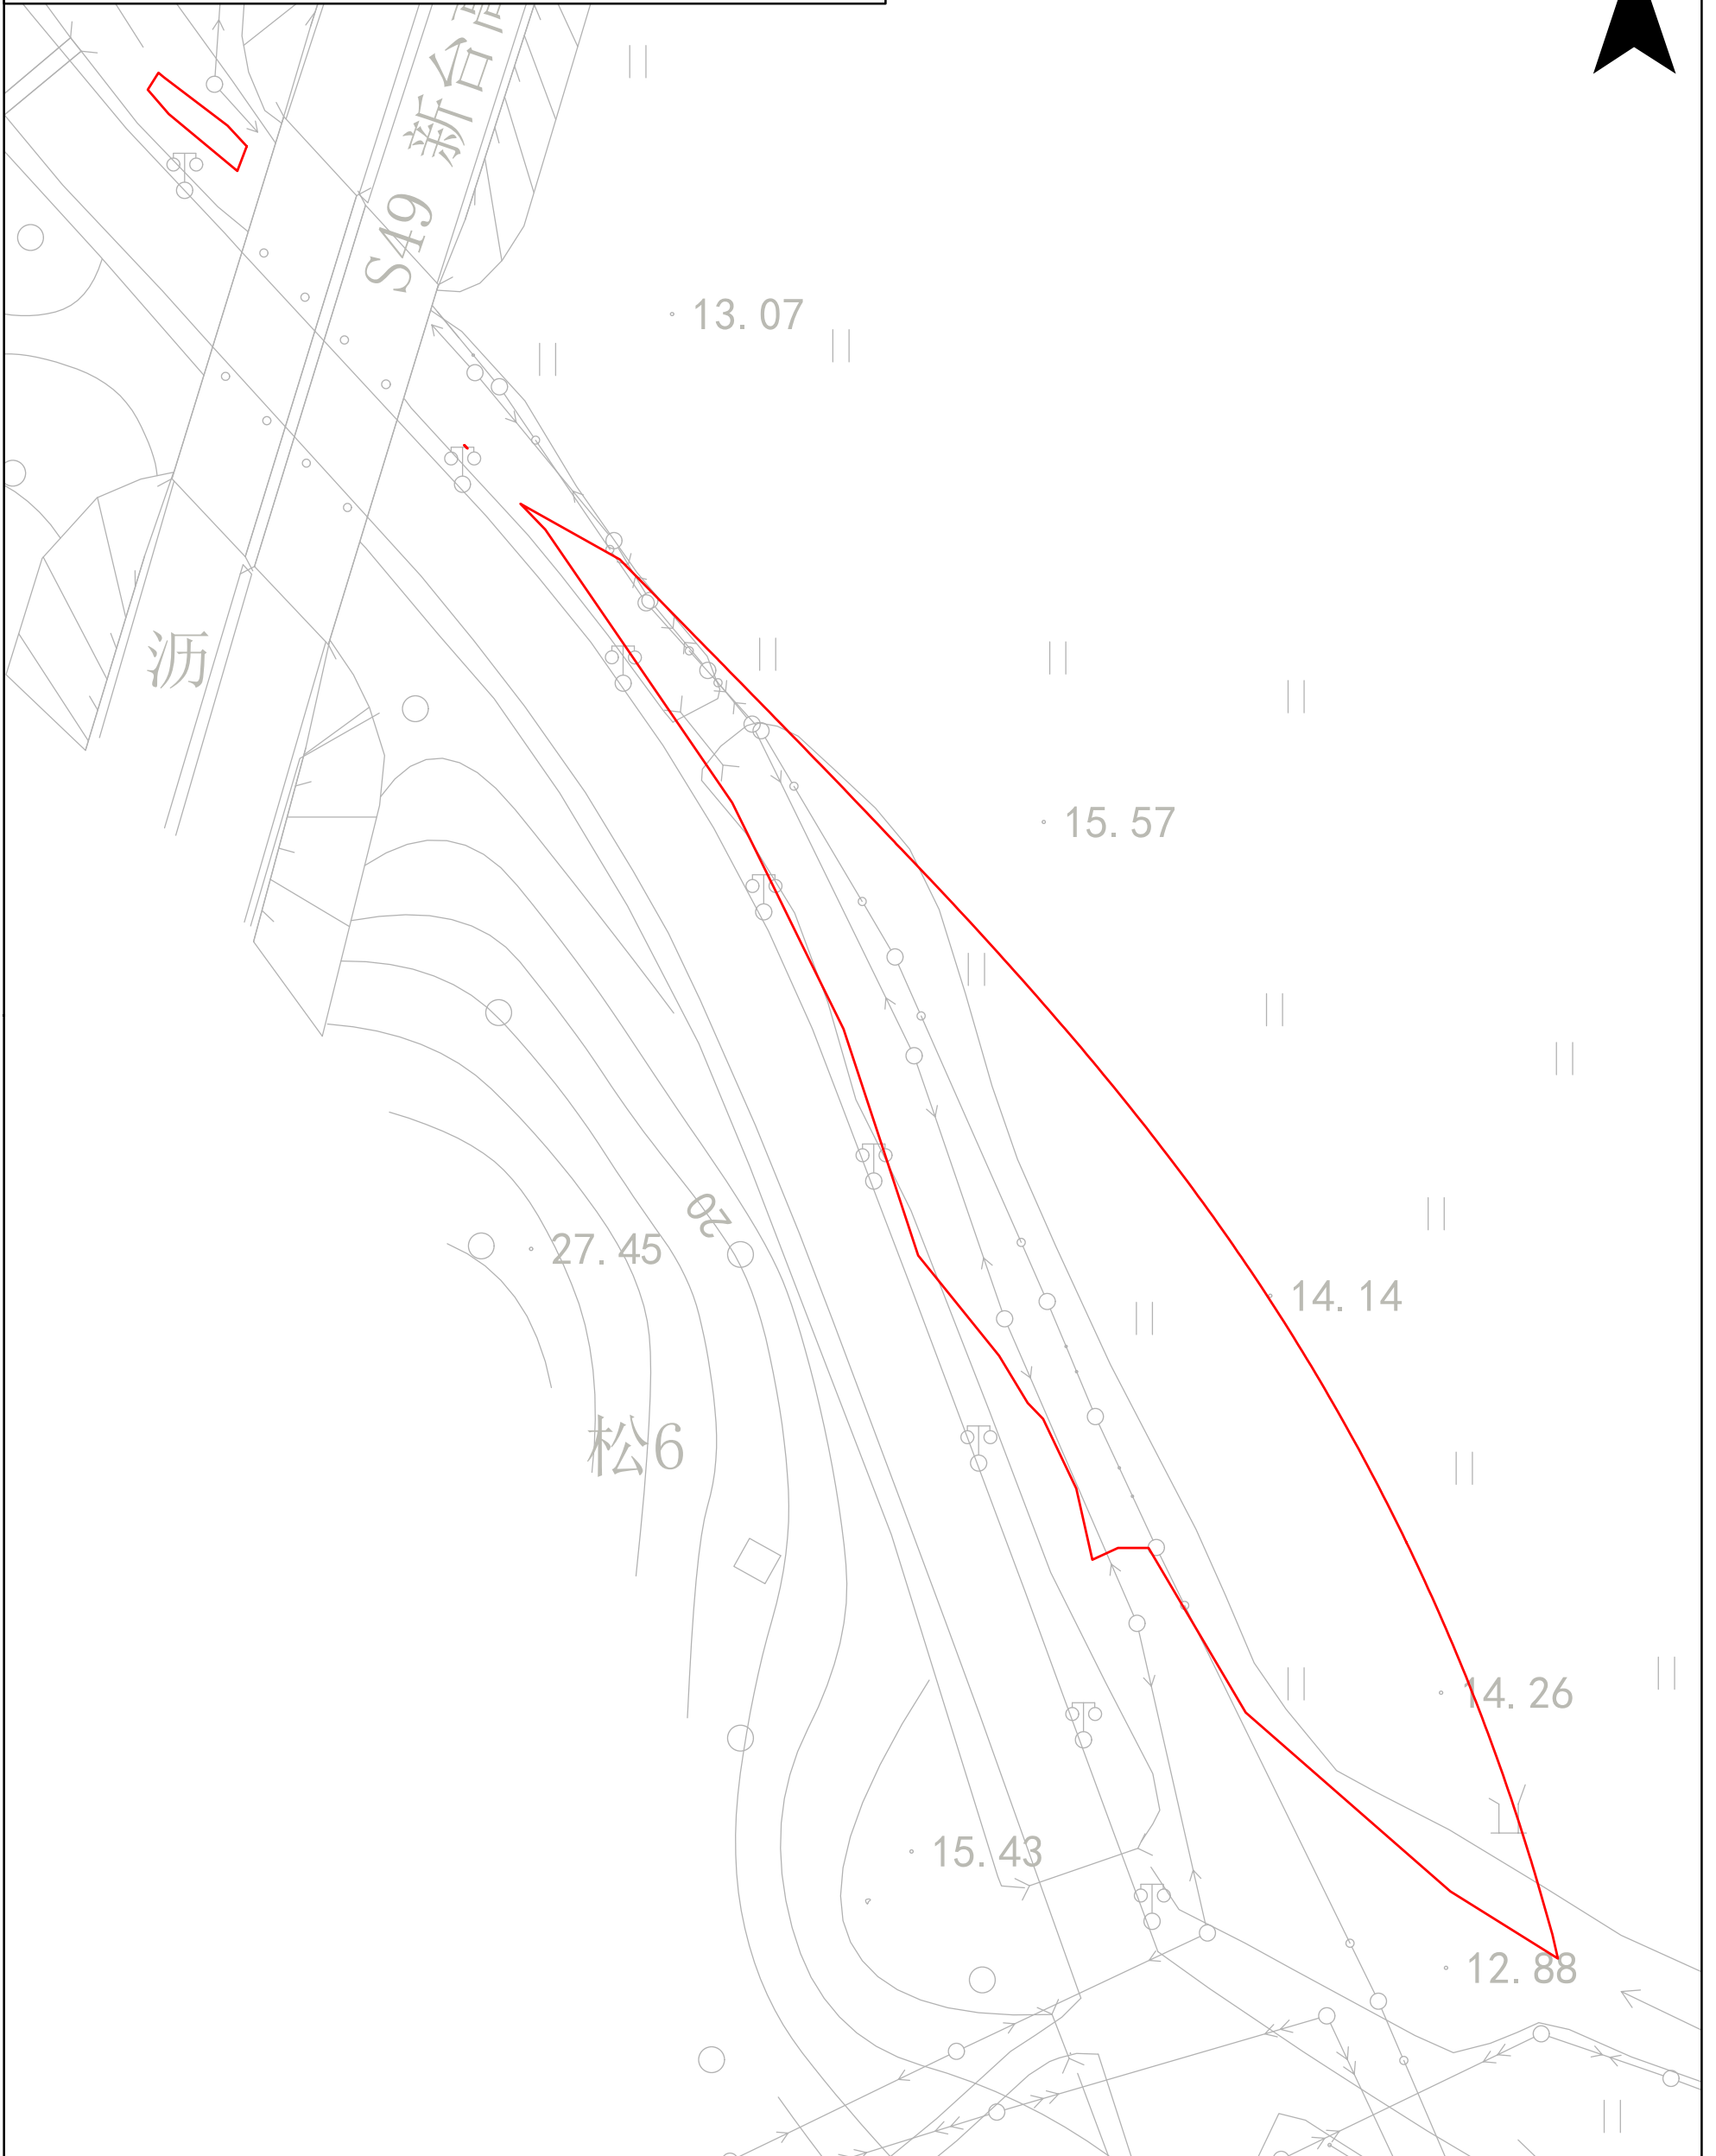

# 征地预告附图

台自然征预告字〔2023〕97号

权利人名称	拟征（占）土地面积 （单位：公顷）
台城街道办事处麇溪村联安二经济合作社	0.4494