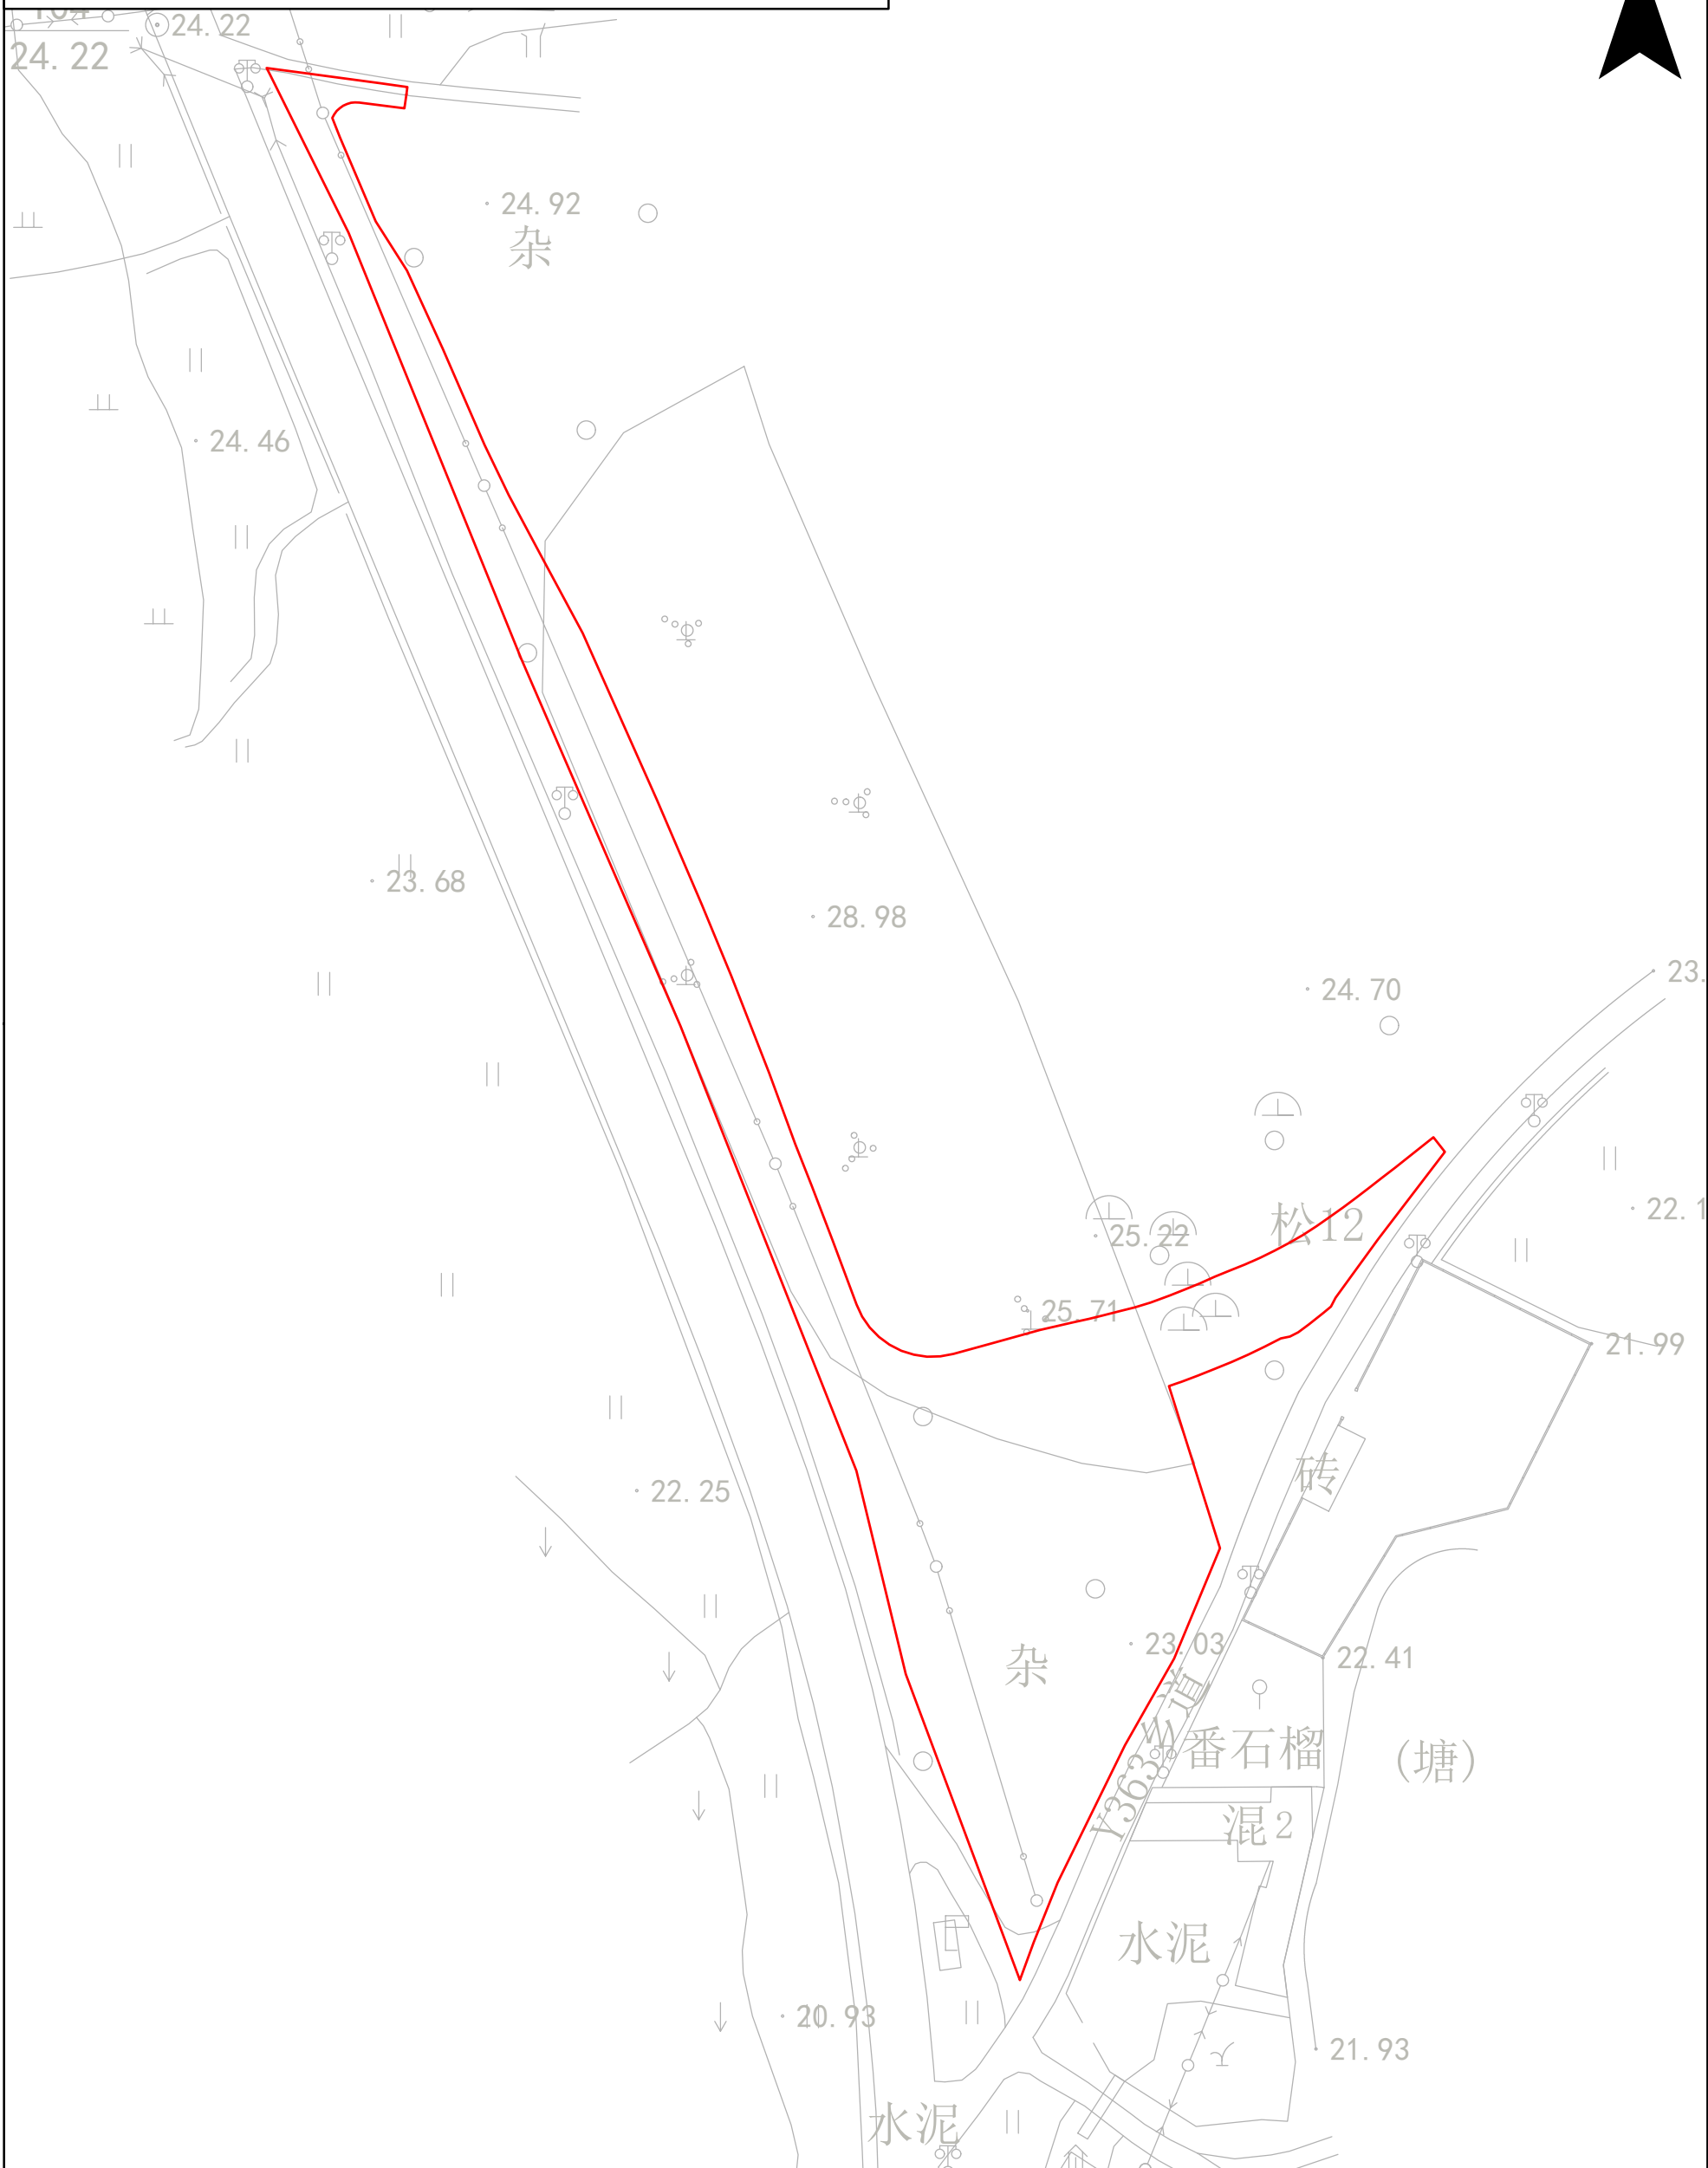

征地预告附图

台自然征预告字〔2023〕96号

权利人名称

拟征（占）土地面积
（单位：公顷）

四九镇大塘村隆安、常德、常兴、常兴西、常安、
小洞、岑村、东成经济合作社（争议地）

0.7594