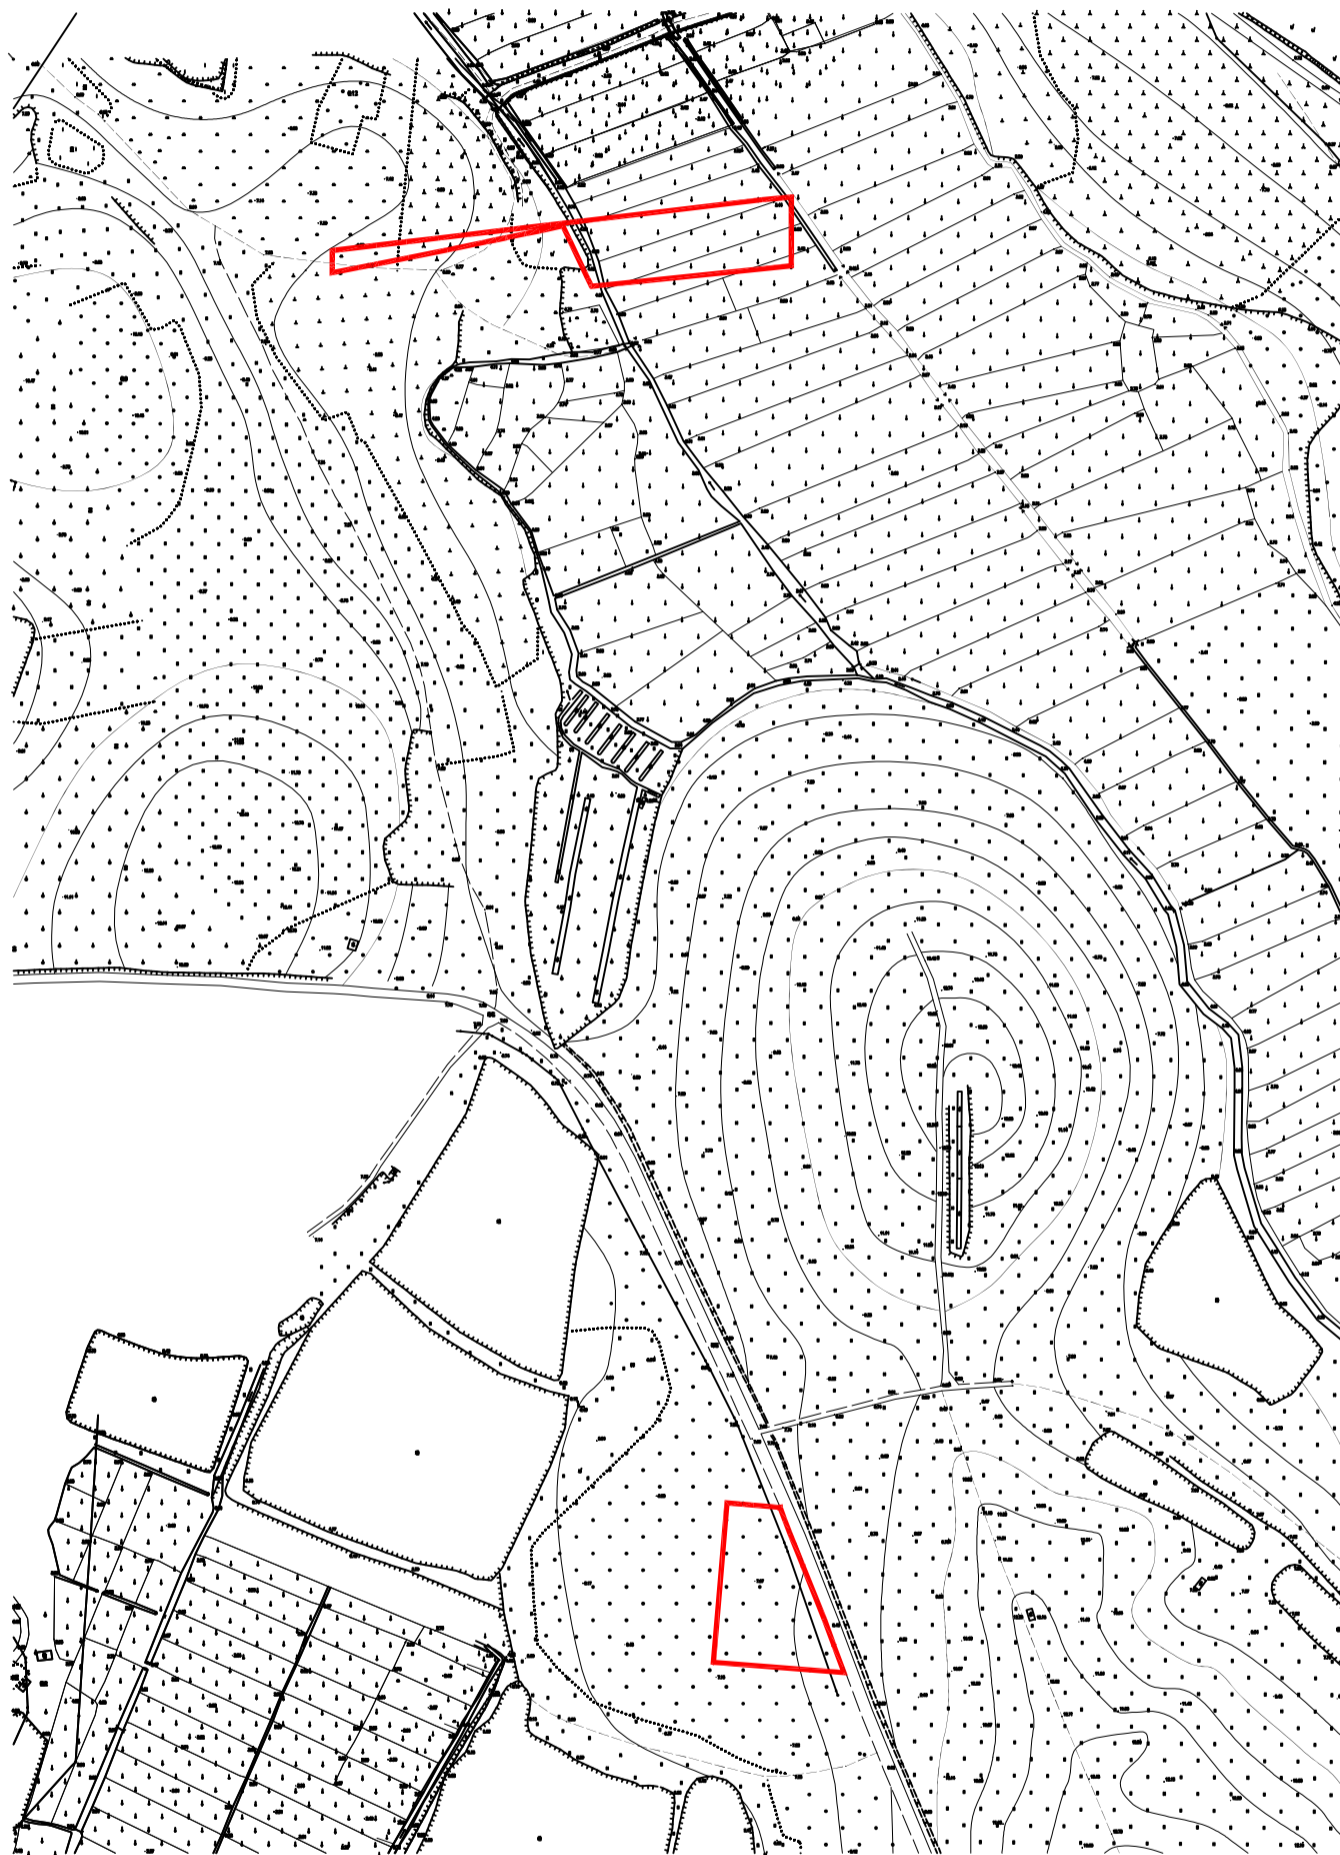

征地預告附圖

台自然征預告字（2023）40號

北

權利人名稱

擬征〈占〉土地面積
（單位：公頃）

大江鎮陳邊經濟聯合社

0.4535