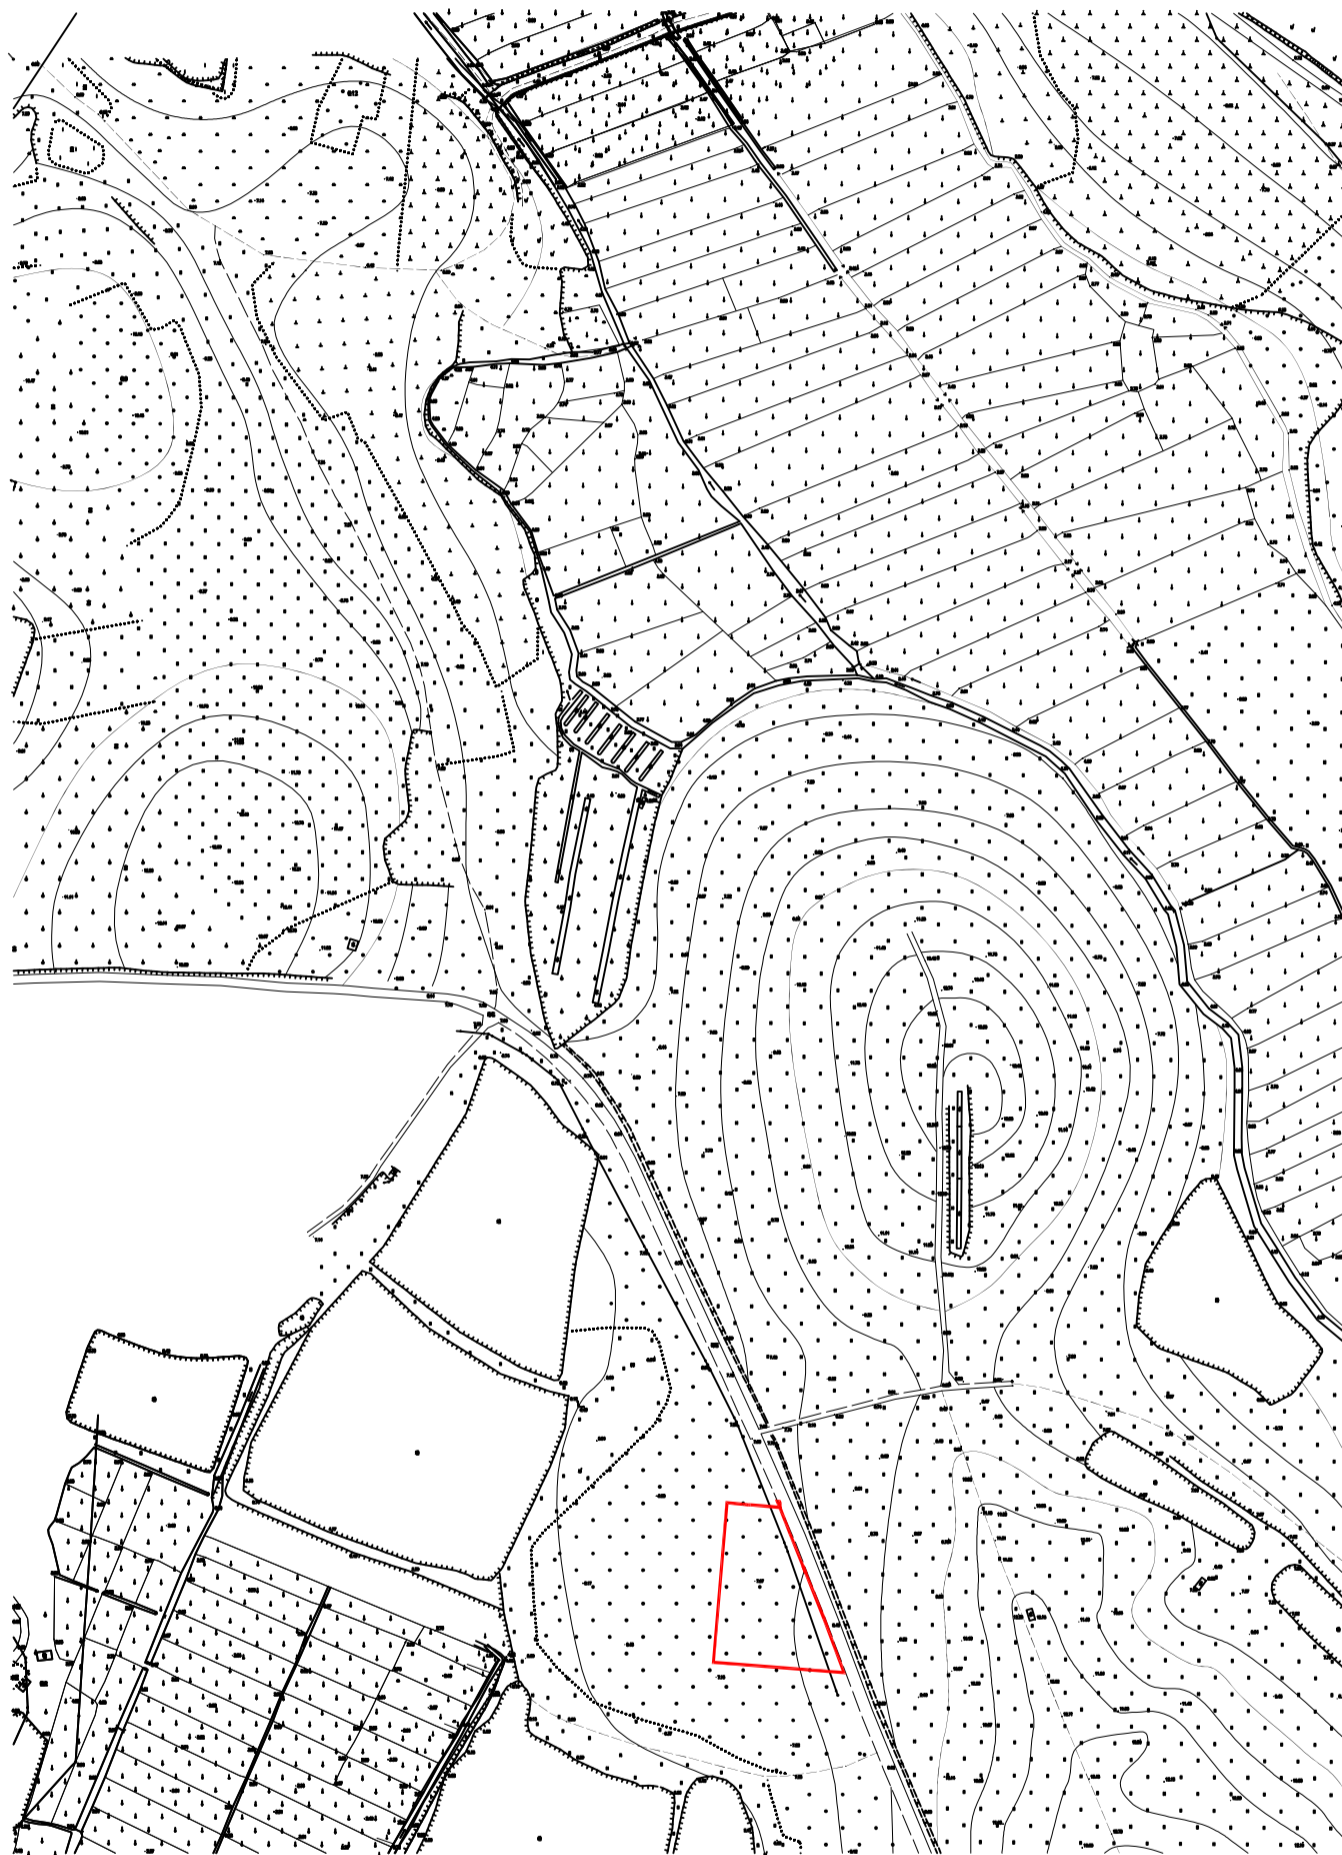

征地预告附图

台自然征预告字（2023）31号

北

权利人名称

拟征<占>土地面积
(单位: 公顷)

大江镇陈边经济联合社

0.2077