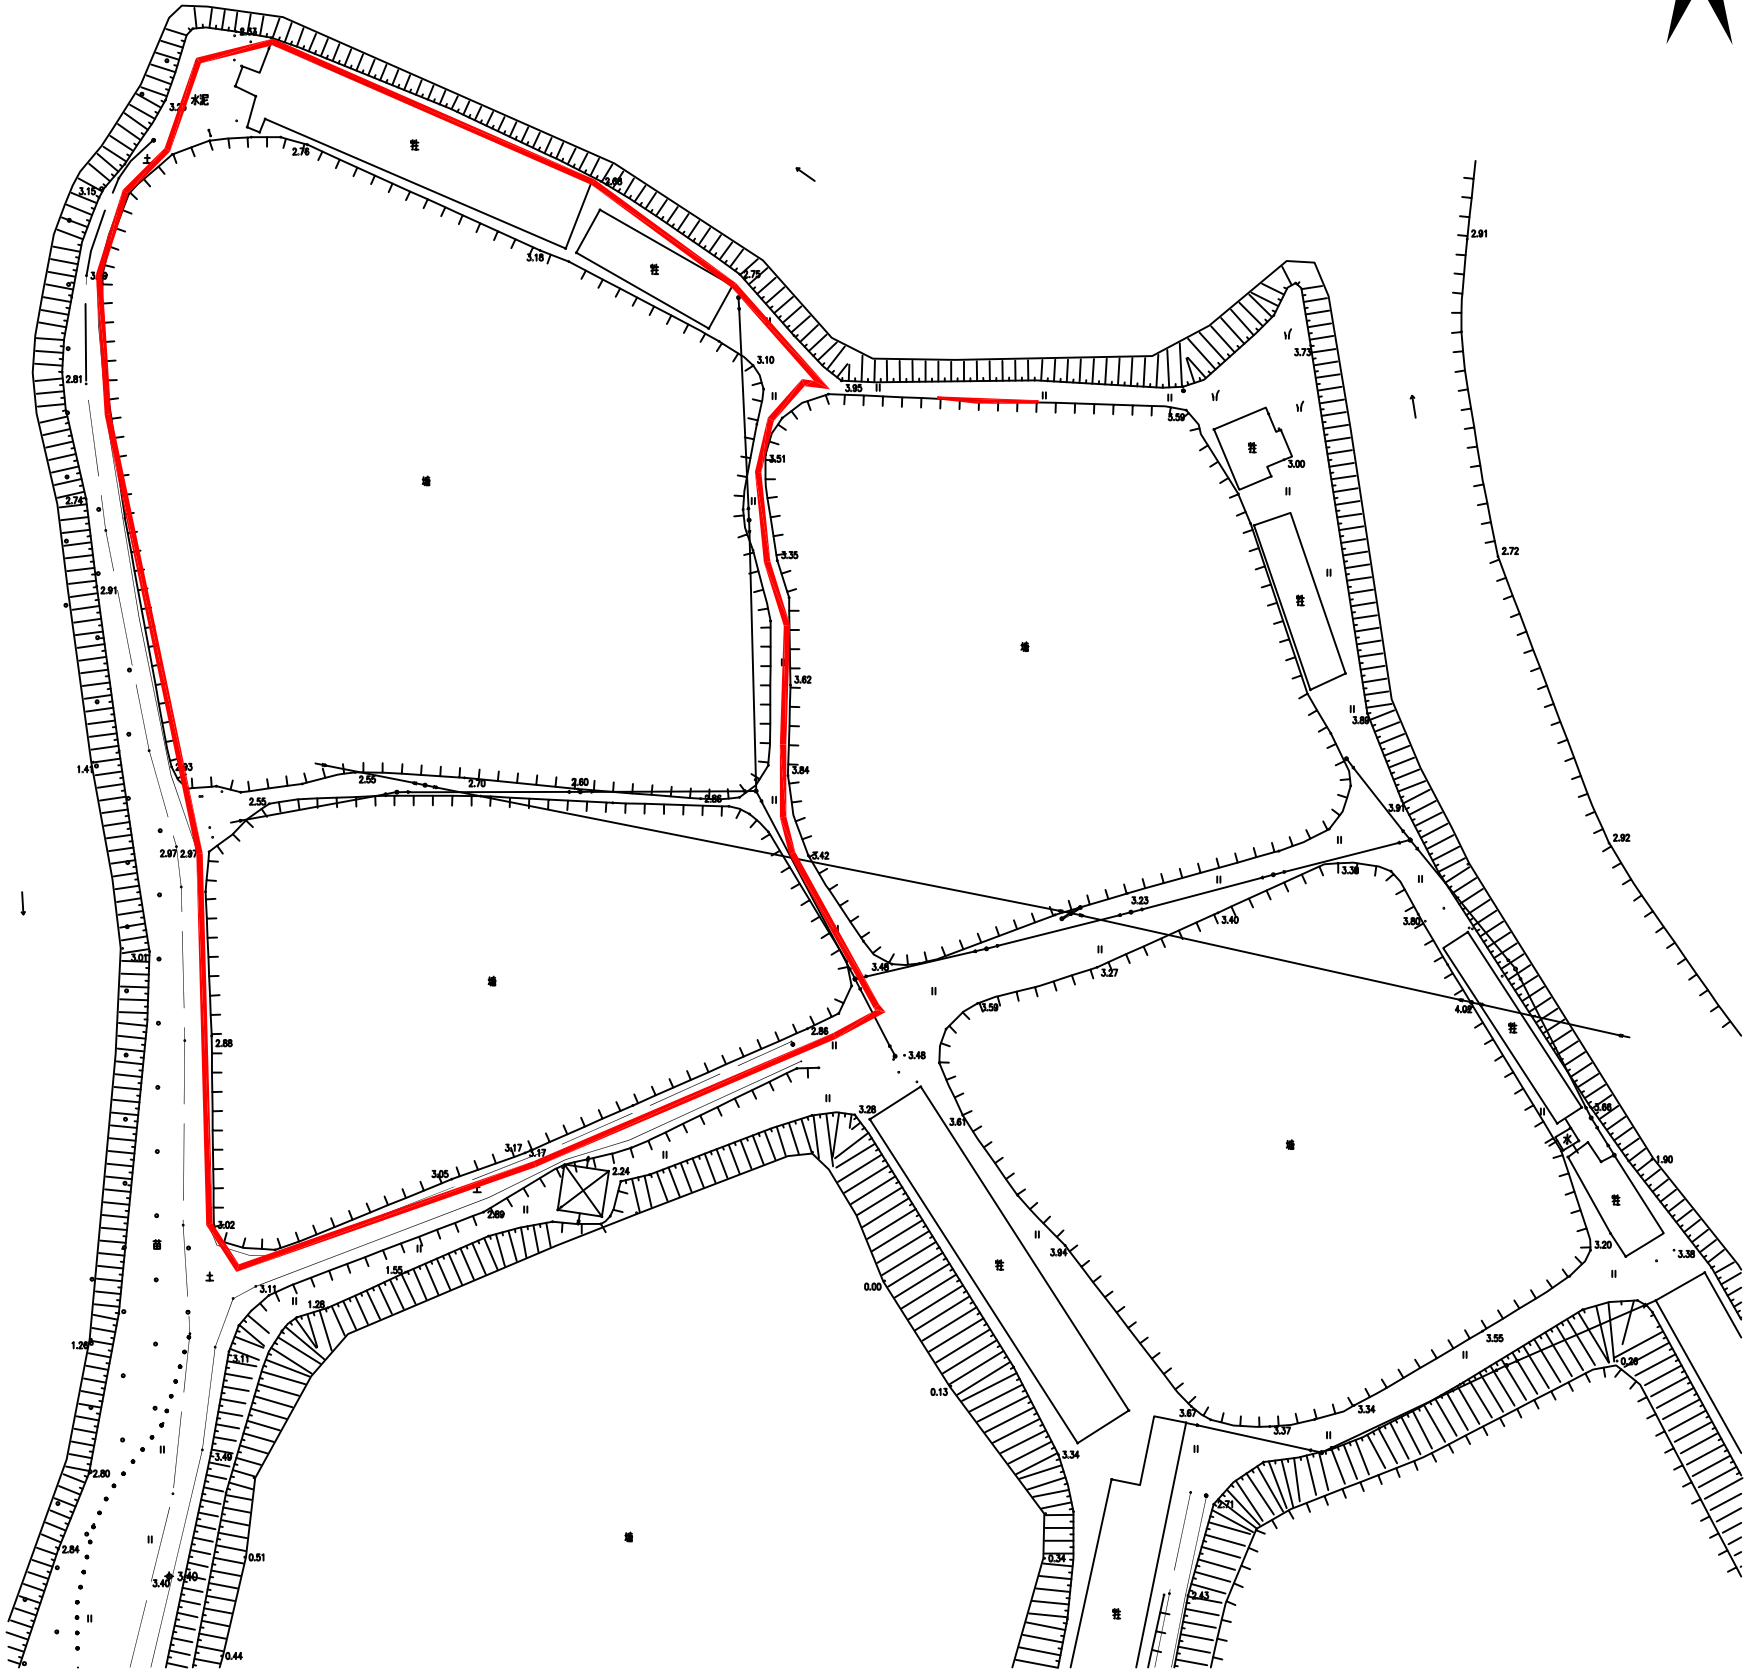

征地預告附圖

台自然征預告字〔2023〕28號

北

權利人名稱

擬征〈占〉土地面積
(單位: 公頃)

水步鎮橫塘村南沖經濟合作社

1.5744