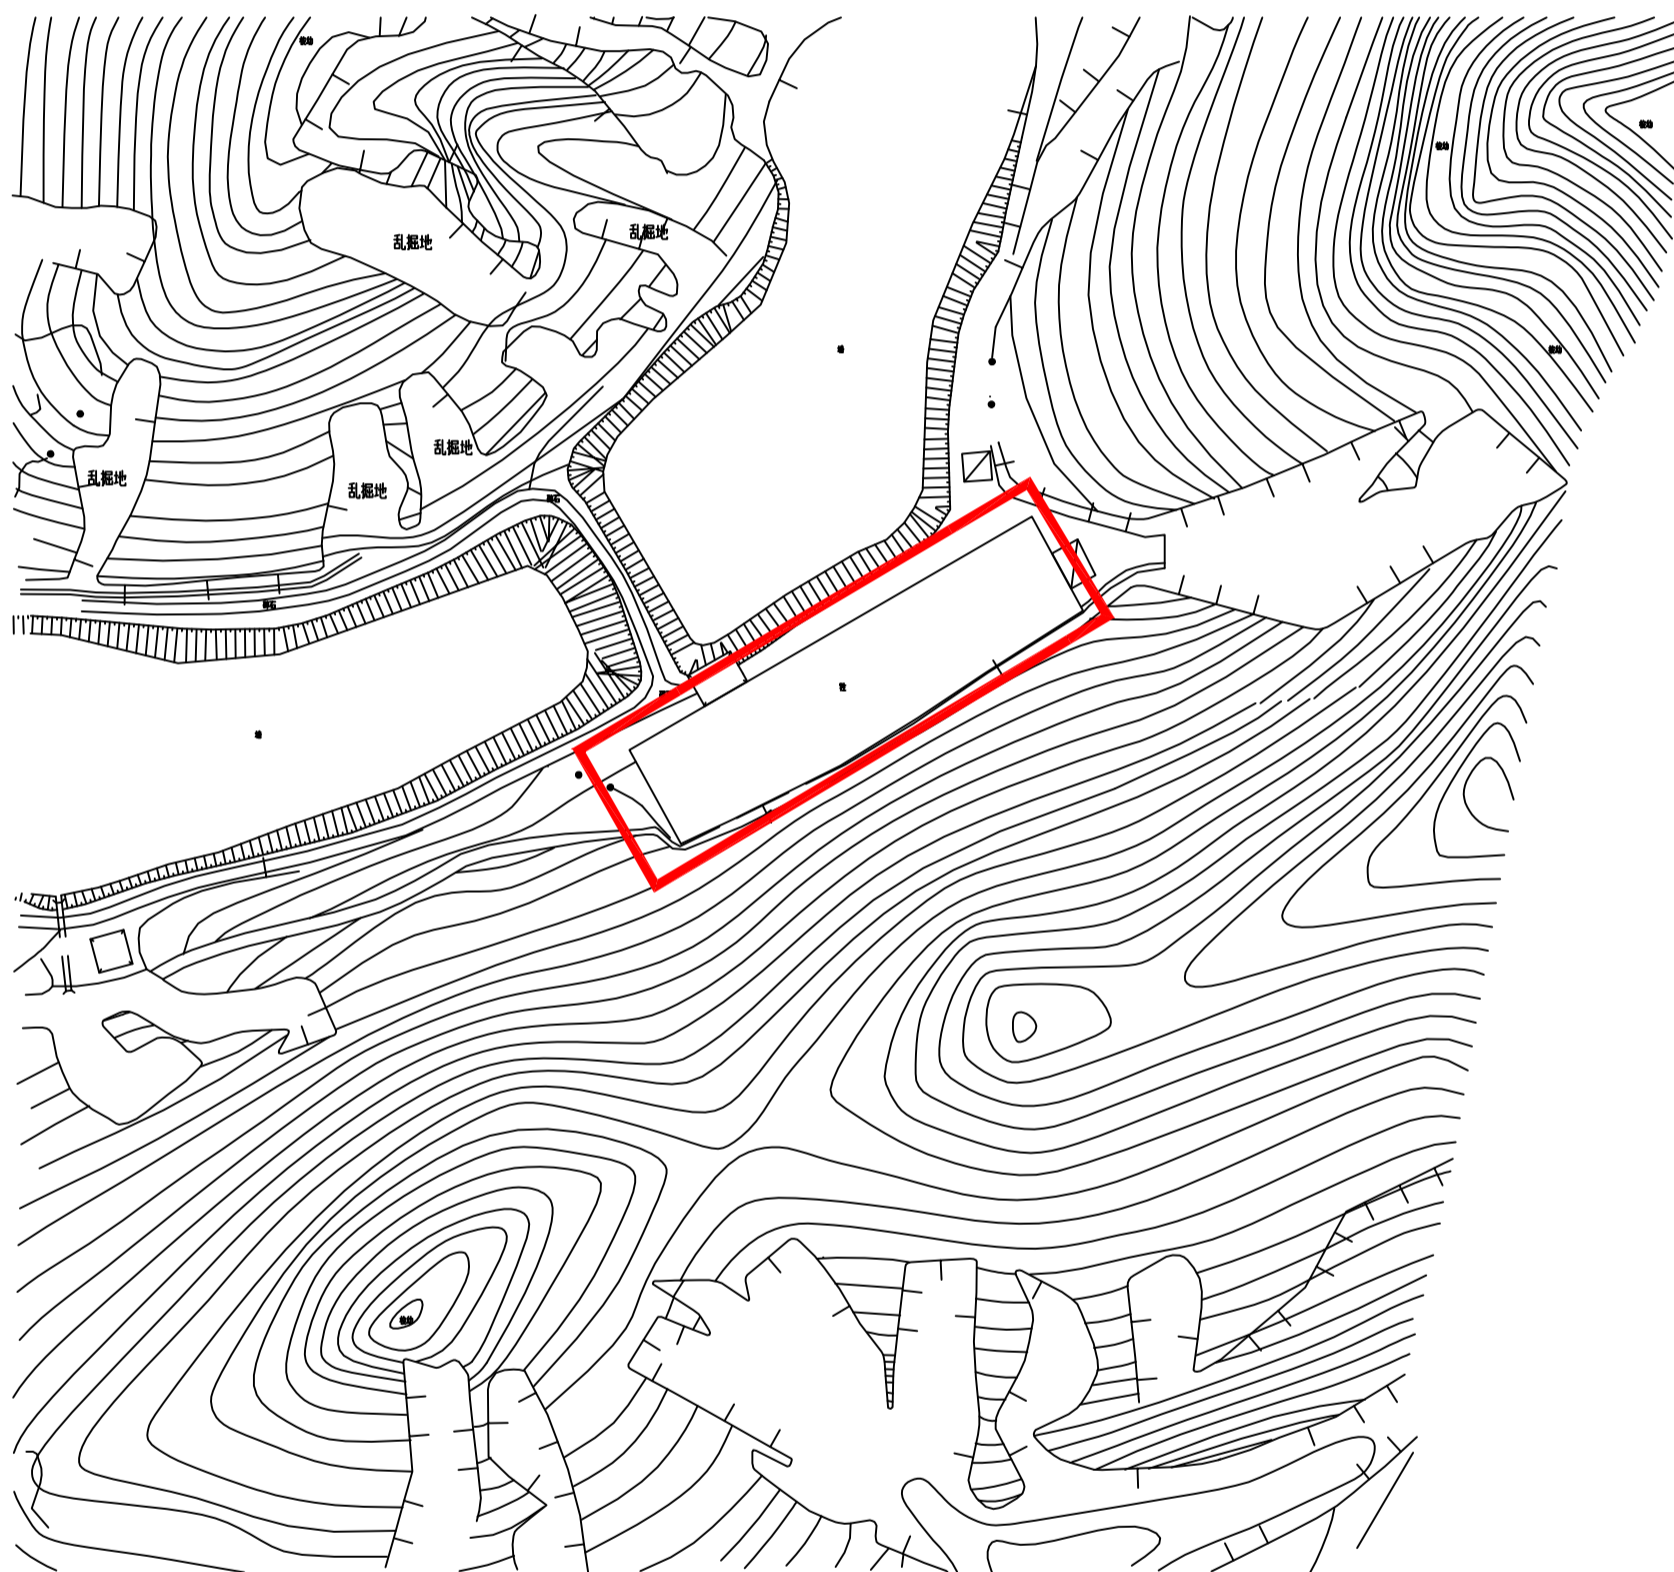

征地预告附图

台自然征预告字（2023）27号

北

权利人名称

拟征<占>土地面积
(单位: 公顷)

大江镇里坳村月塘经济合作社

0.3493