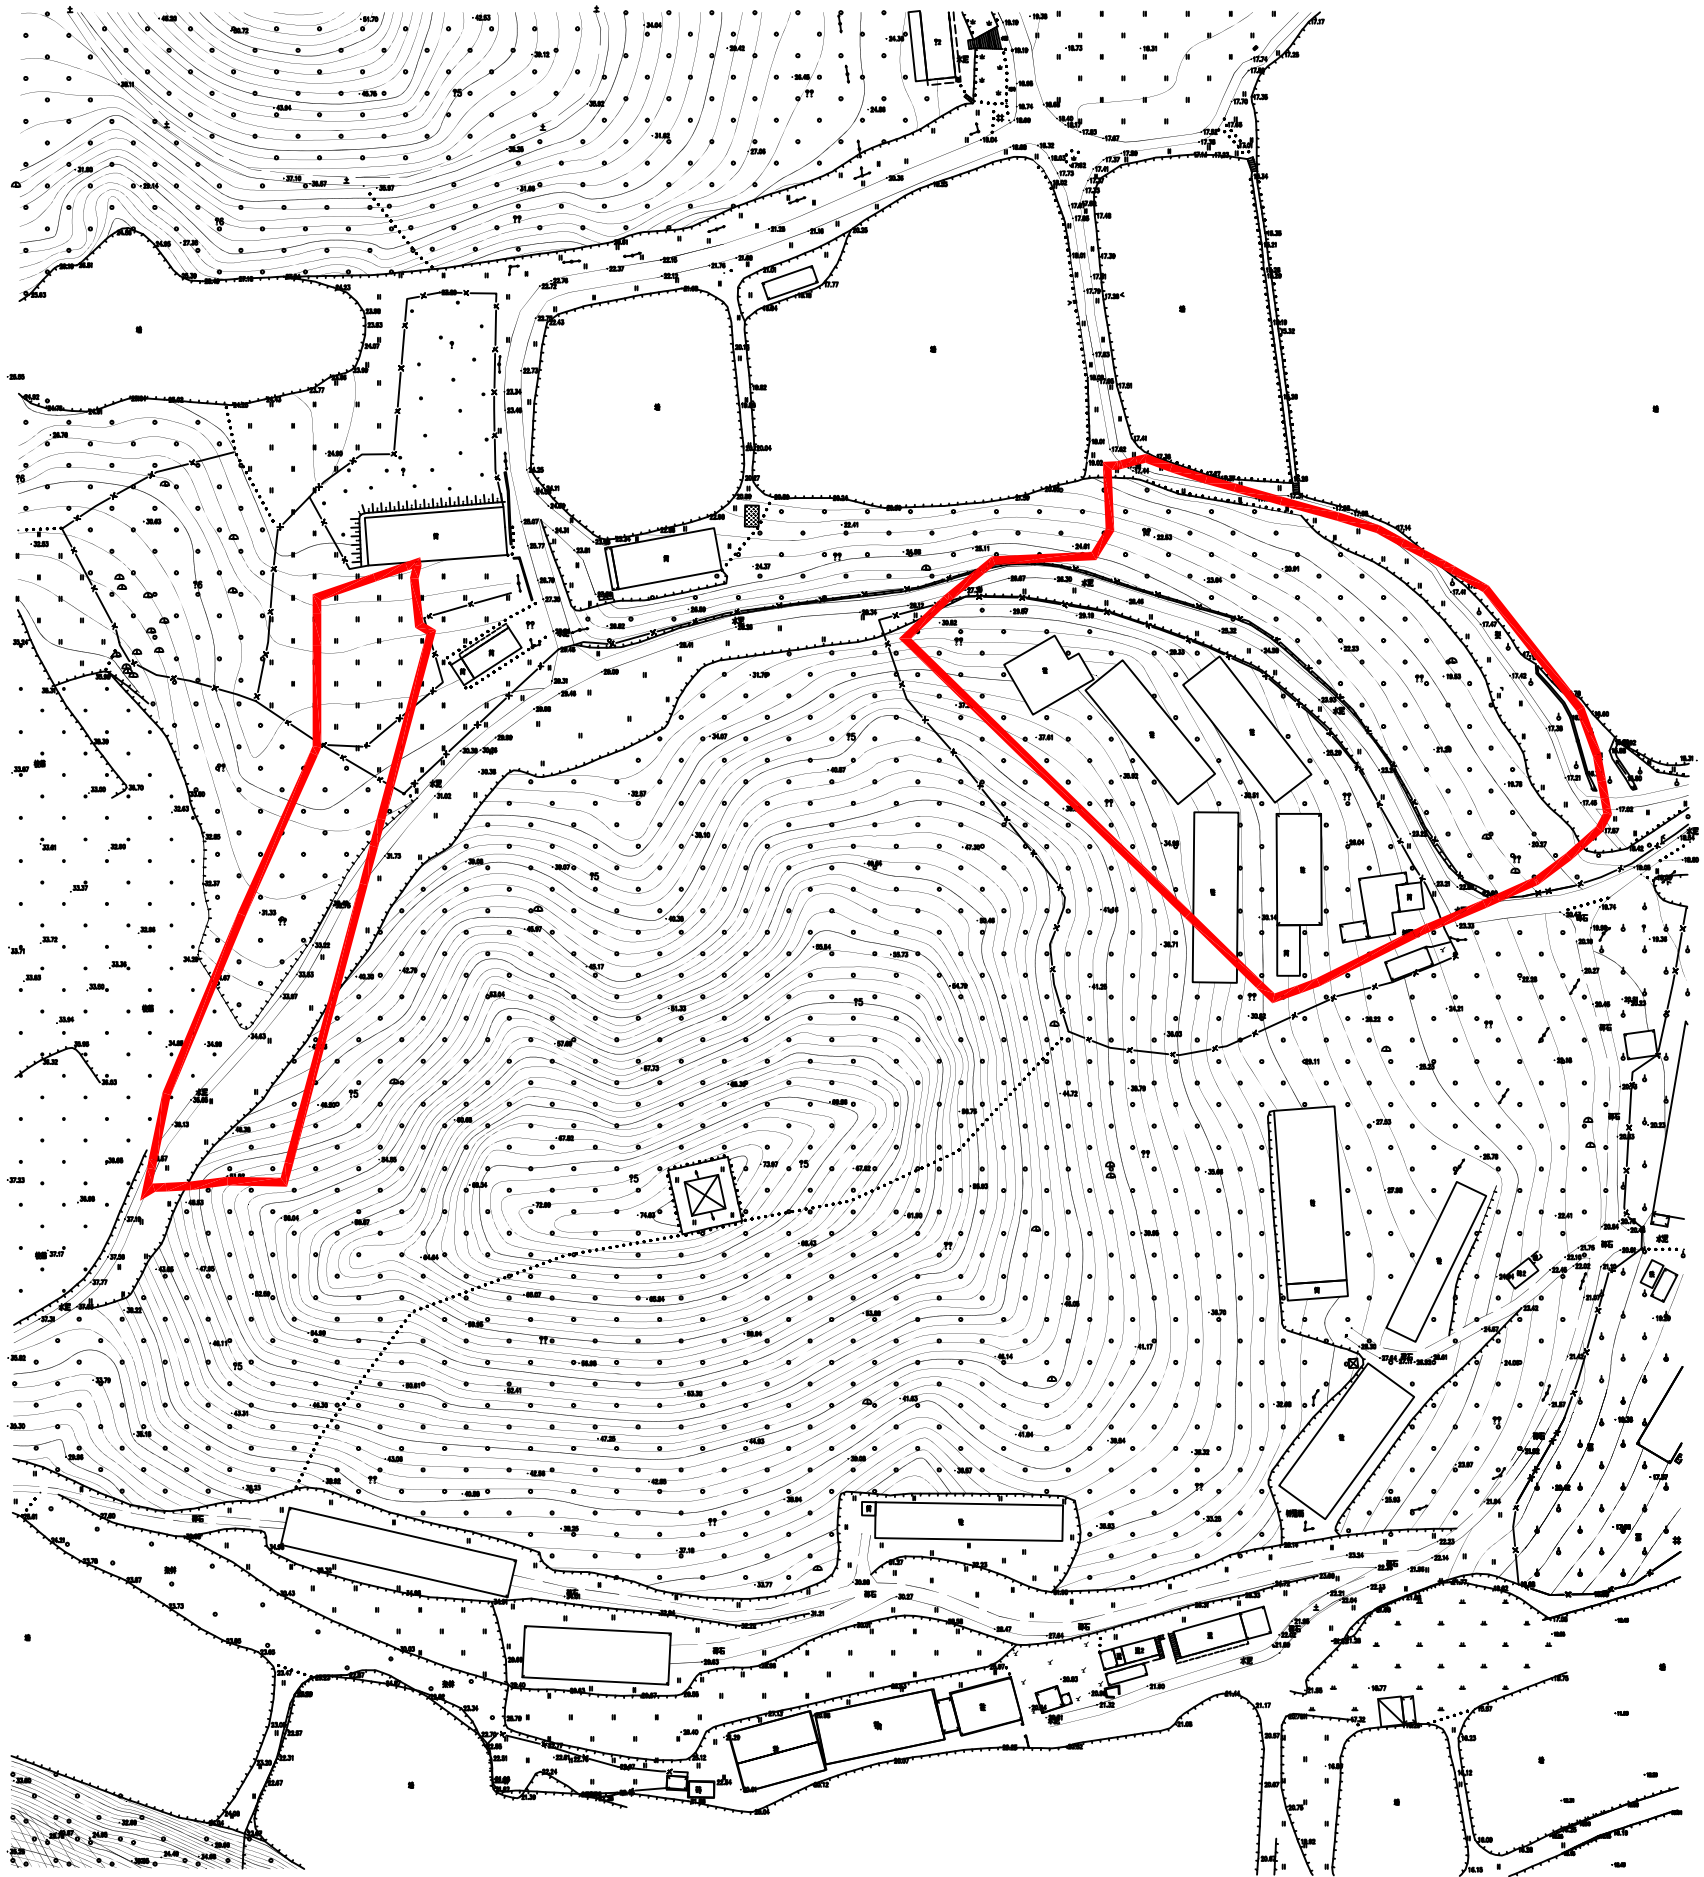

# 征收土地红线图

台自然征公告字（2023）24号

北

权属单位

征地面积  
(单位: 公顷)

水步镇灌田经济联合社

1.5503