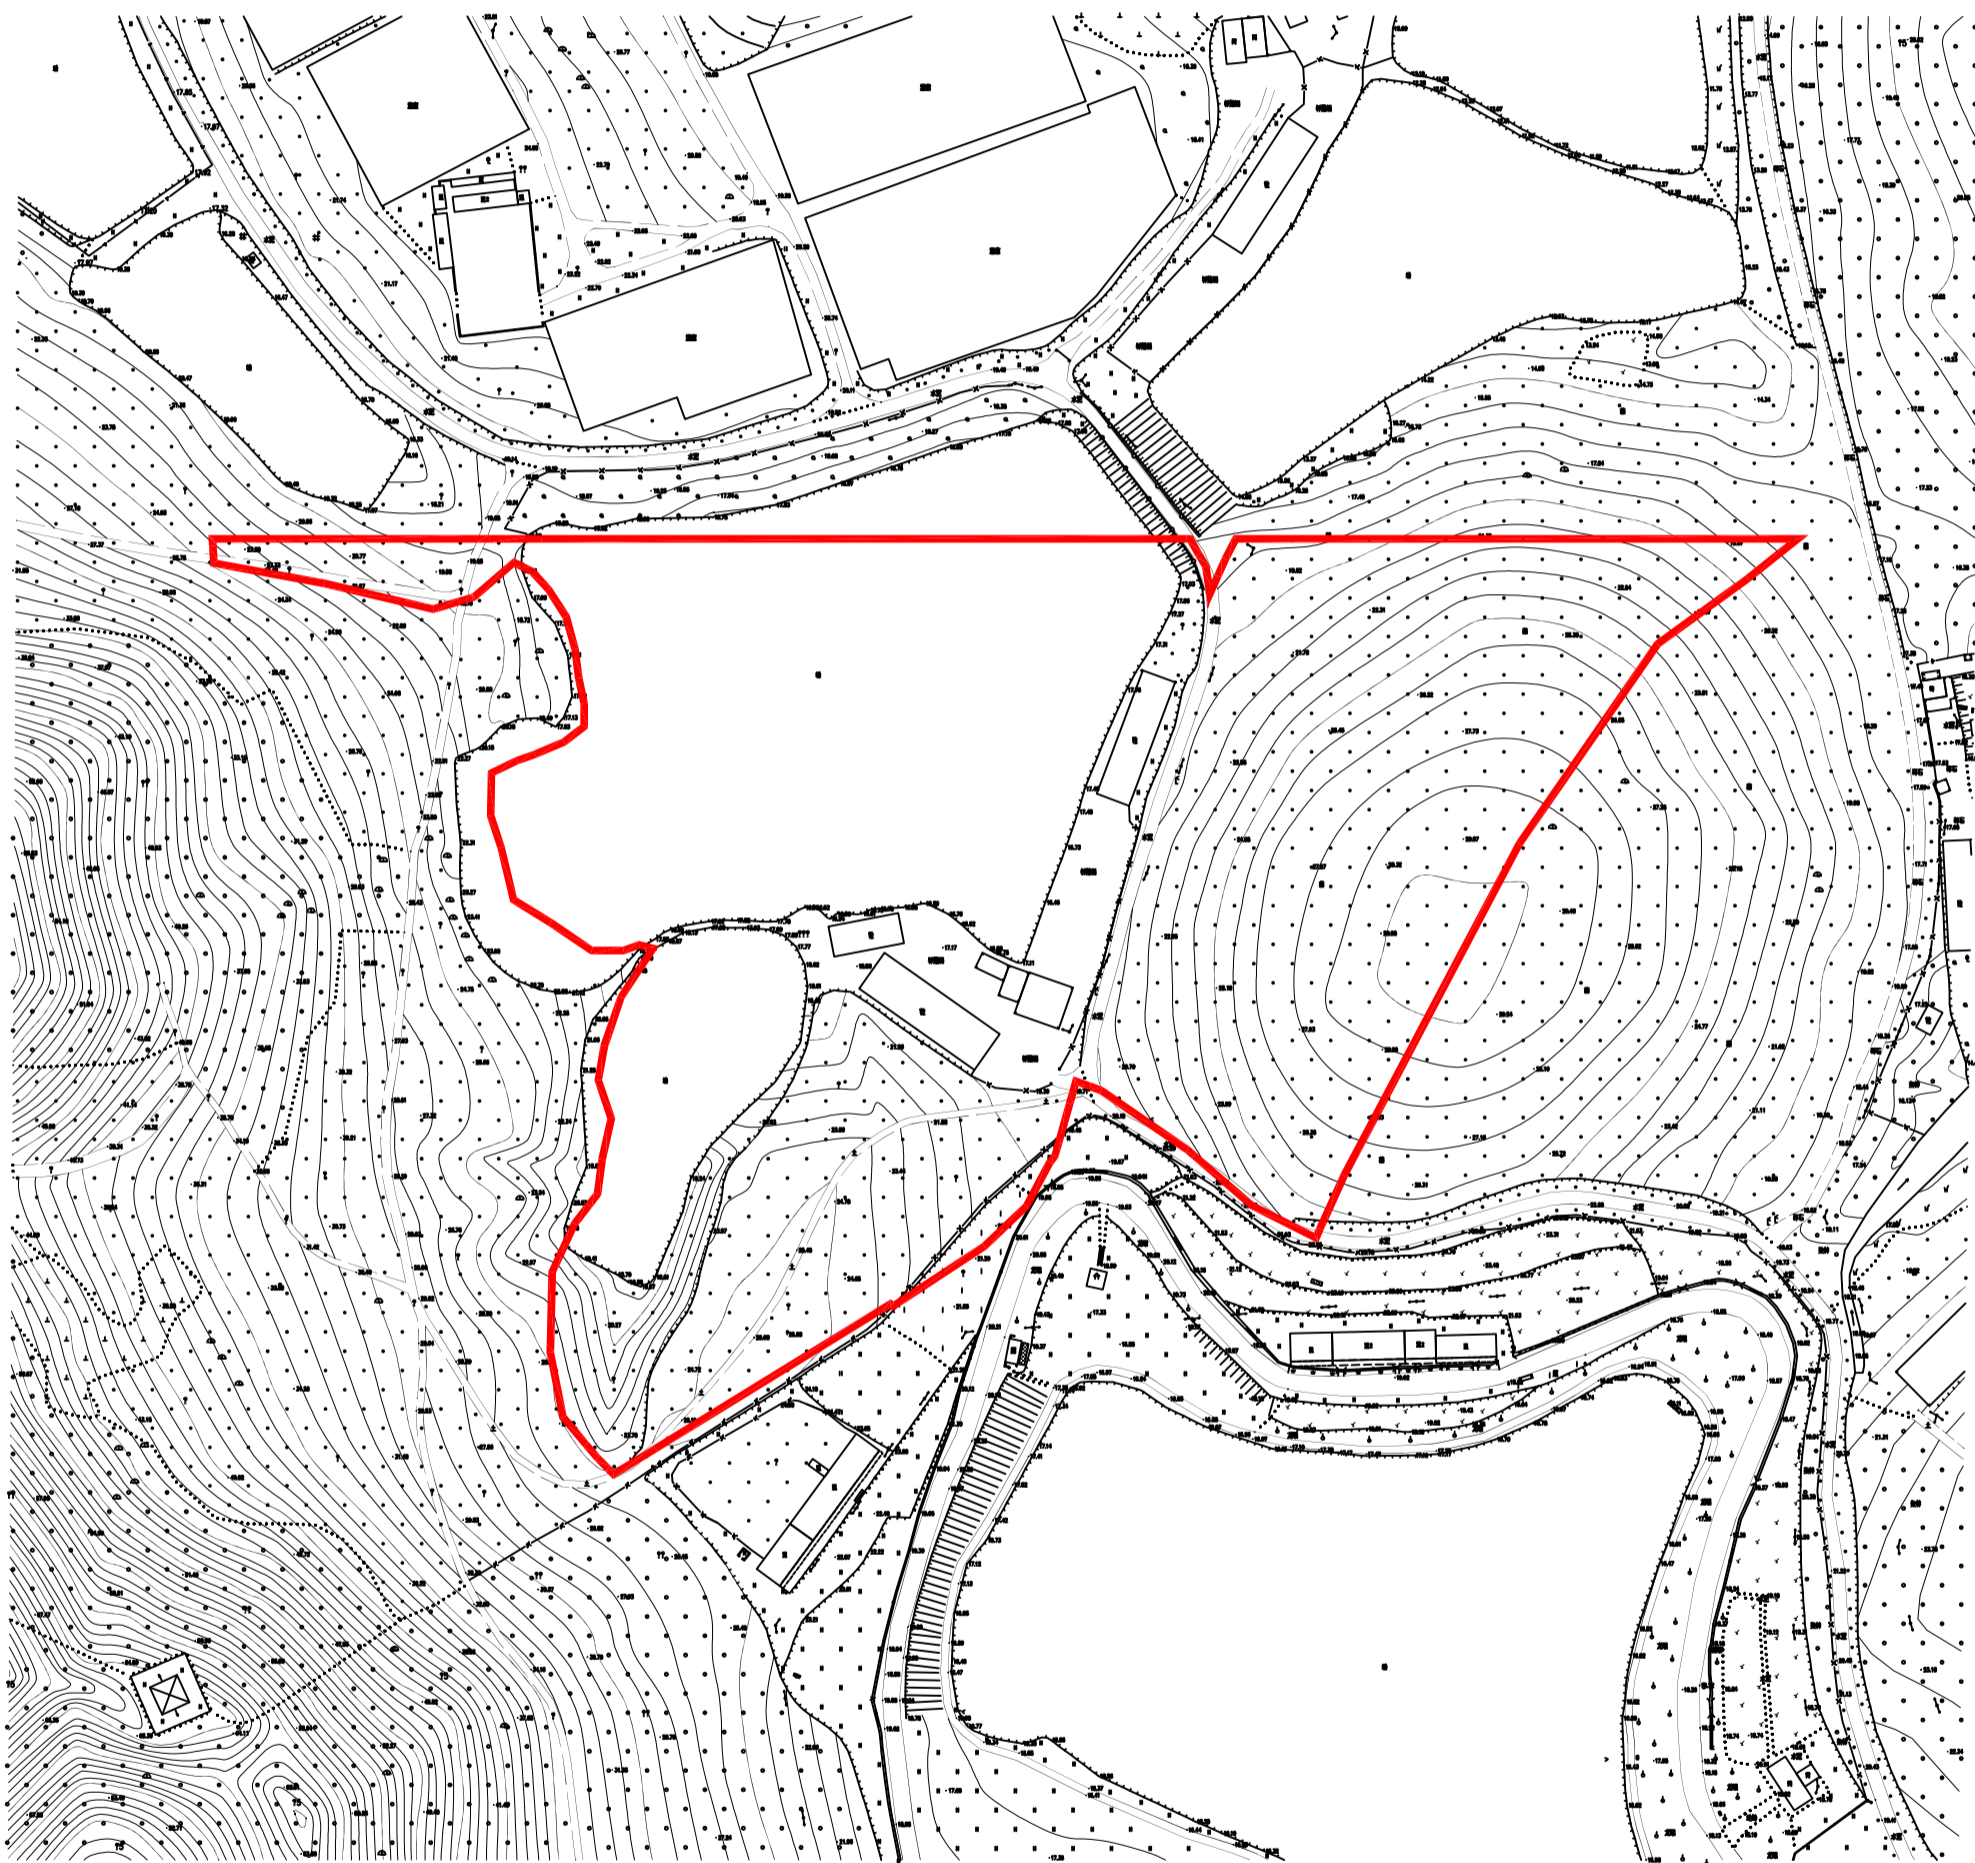

# 征收土地红线图

台自然征公告字（2023）22号

北

权属单位

征地面积  
(单位: 公顷)

水步镇灌田村禾峰岭经济合作社

4.7803