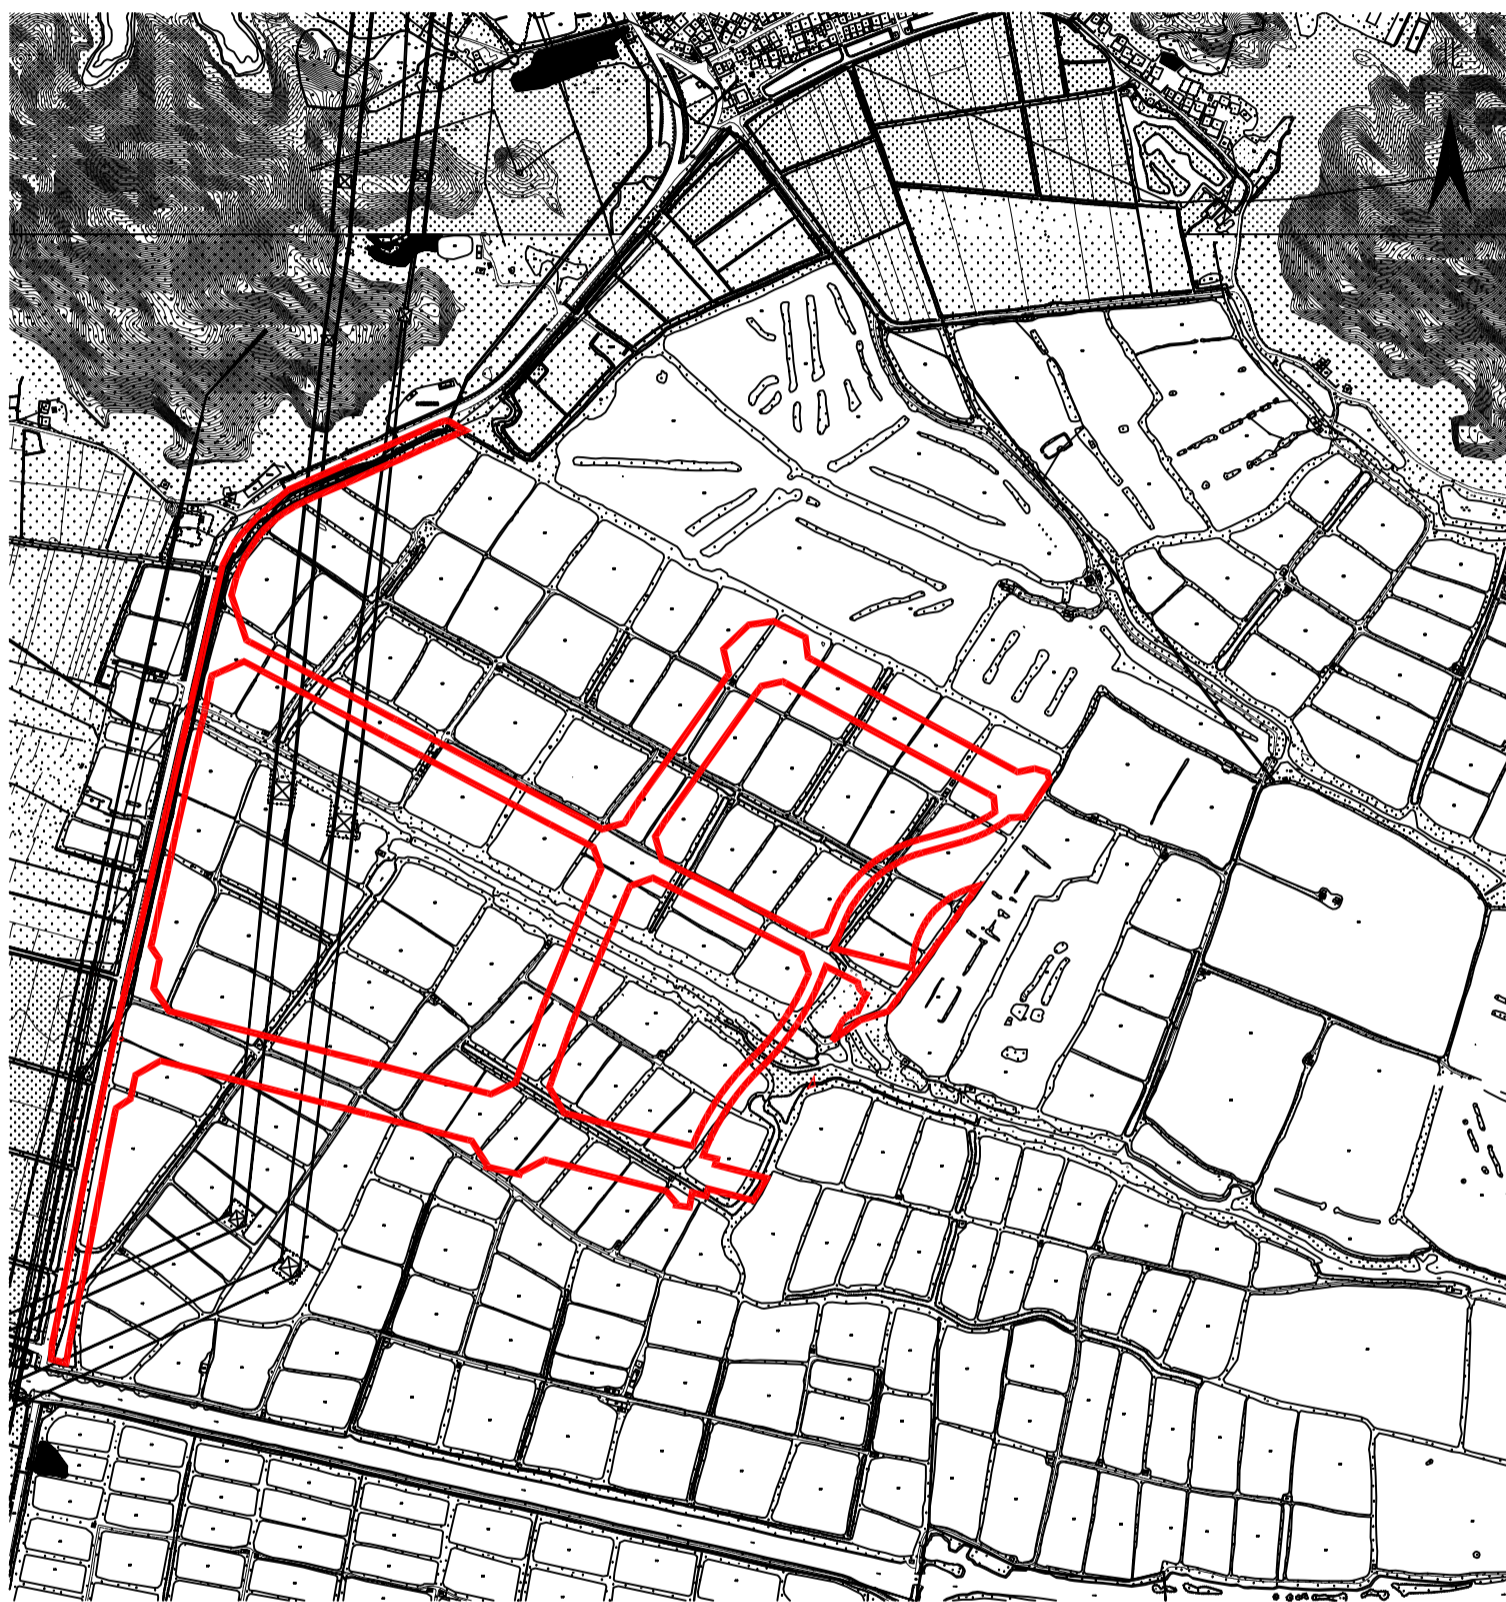

征收土地红线图

台自然征公告字（2023）10号

北

权属单位

征地面积
(单位：公顷)

赤溪镇磅礪村福仁、中强一、中强二、中强三、新塘、小公平、大公平、西南、振新一、振新二、石排、新斗、福田经济合作社

15.3316