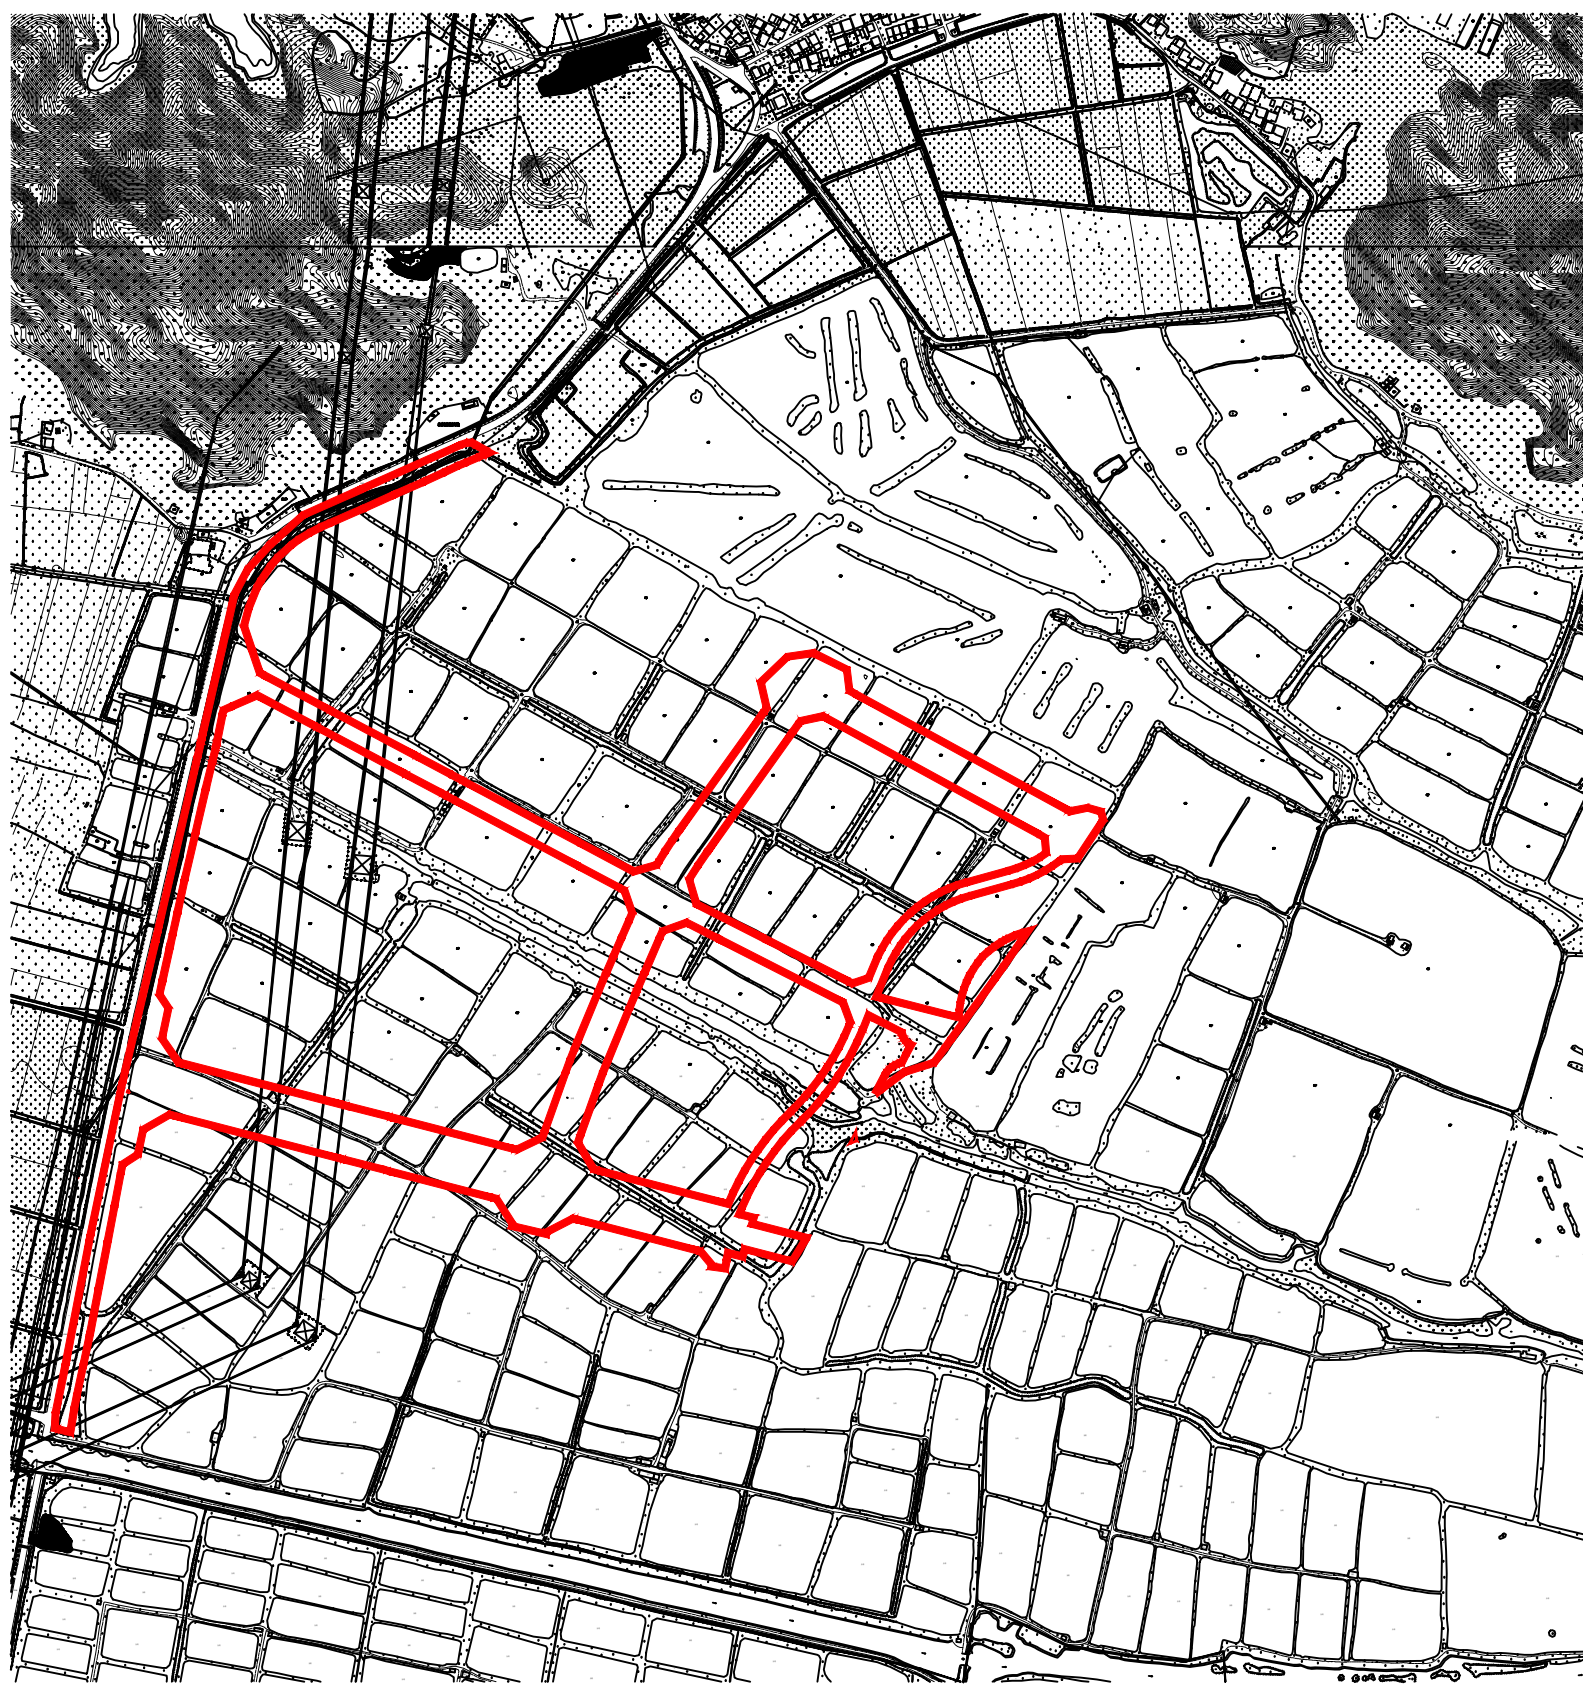

征收土地红线图

台自然征公告字（2023）10号

北

权属单位

征地面积
(单位: 公顷)

赤溪镇磅礪村福仁、中强一、中强二、中强三、新塘、小公平、大公平、西南、振新一、振新二、石排、新斗、福田经济合作社

15.0216