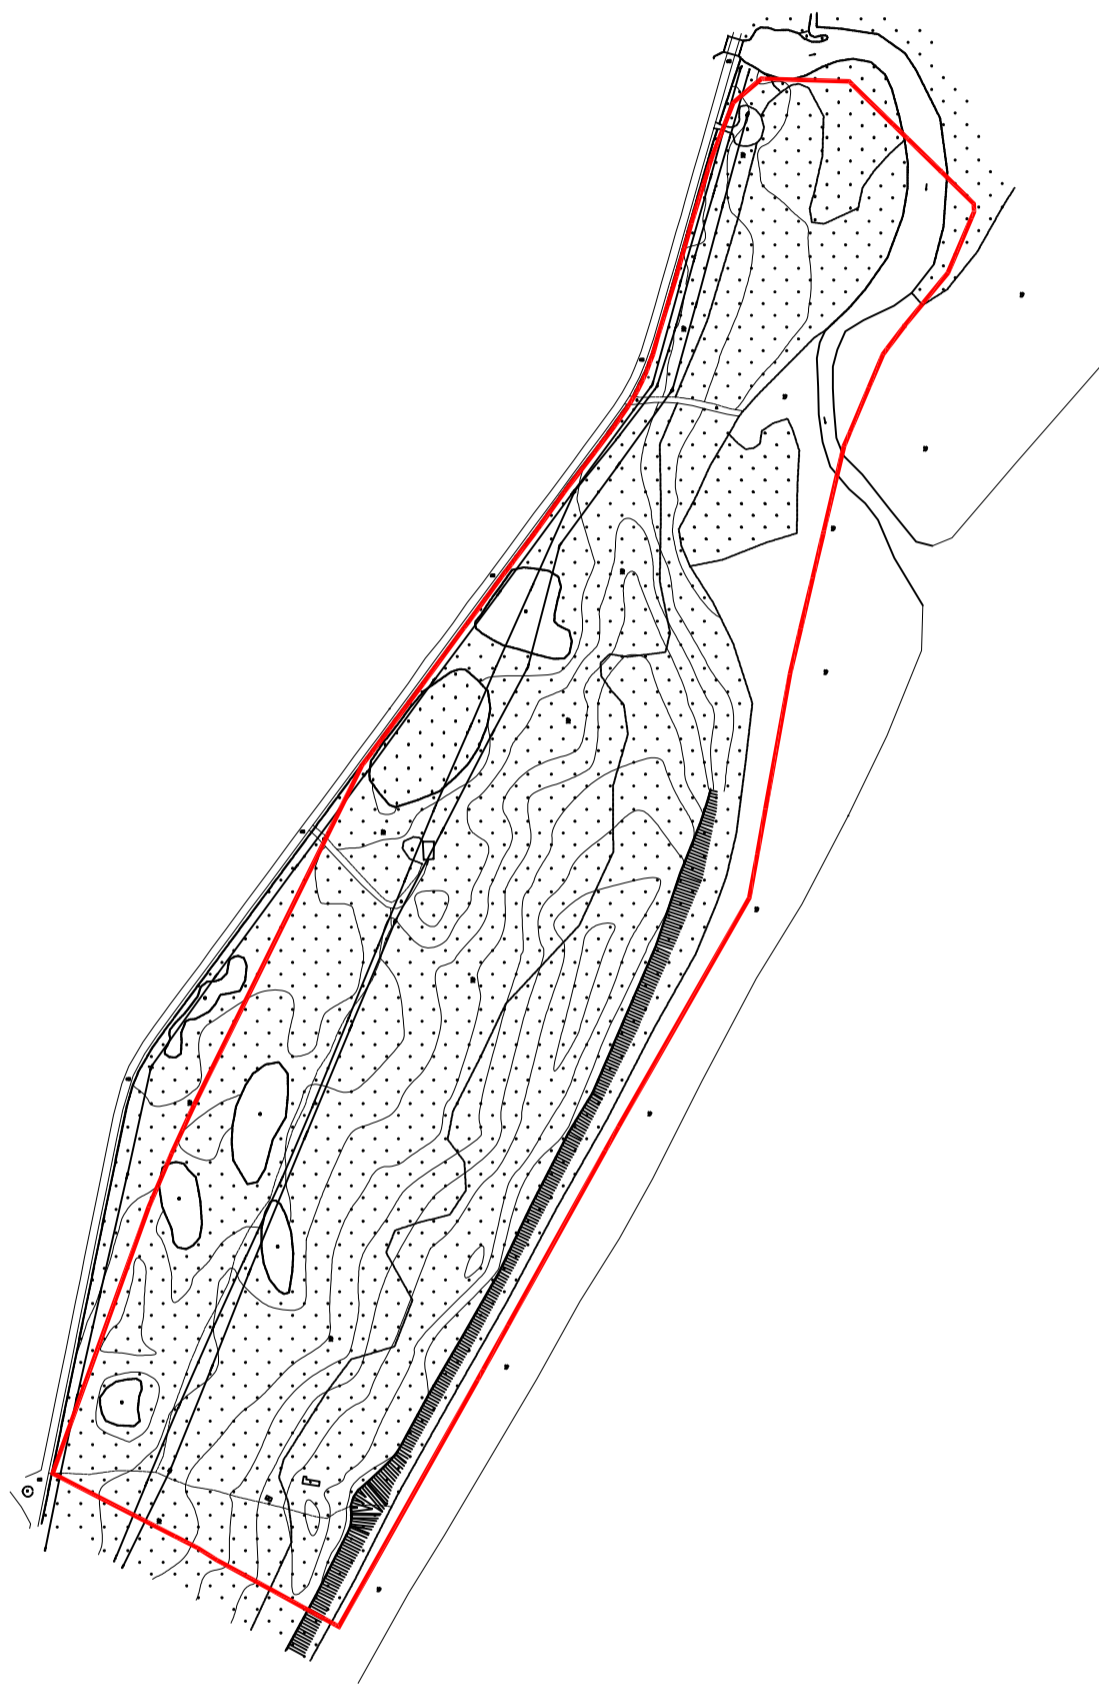

# 征地预告附图

台自然征预告字（2023）26号

北

权利人名称

拟征<占>土地面积  
(单位: 公顷)

川岛镇飞东村茶湾经济合作社

20.9875