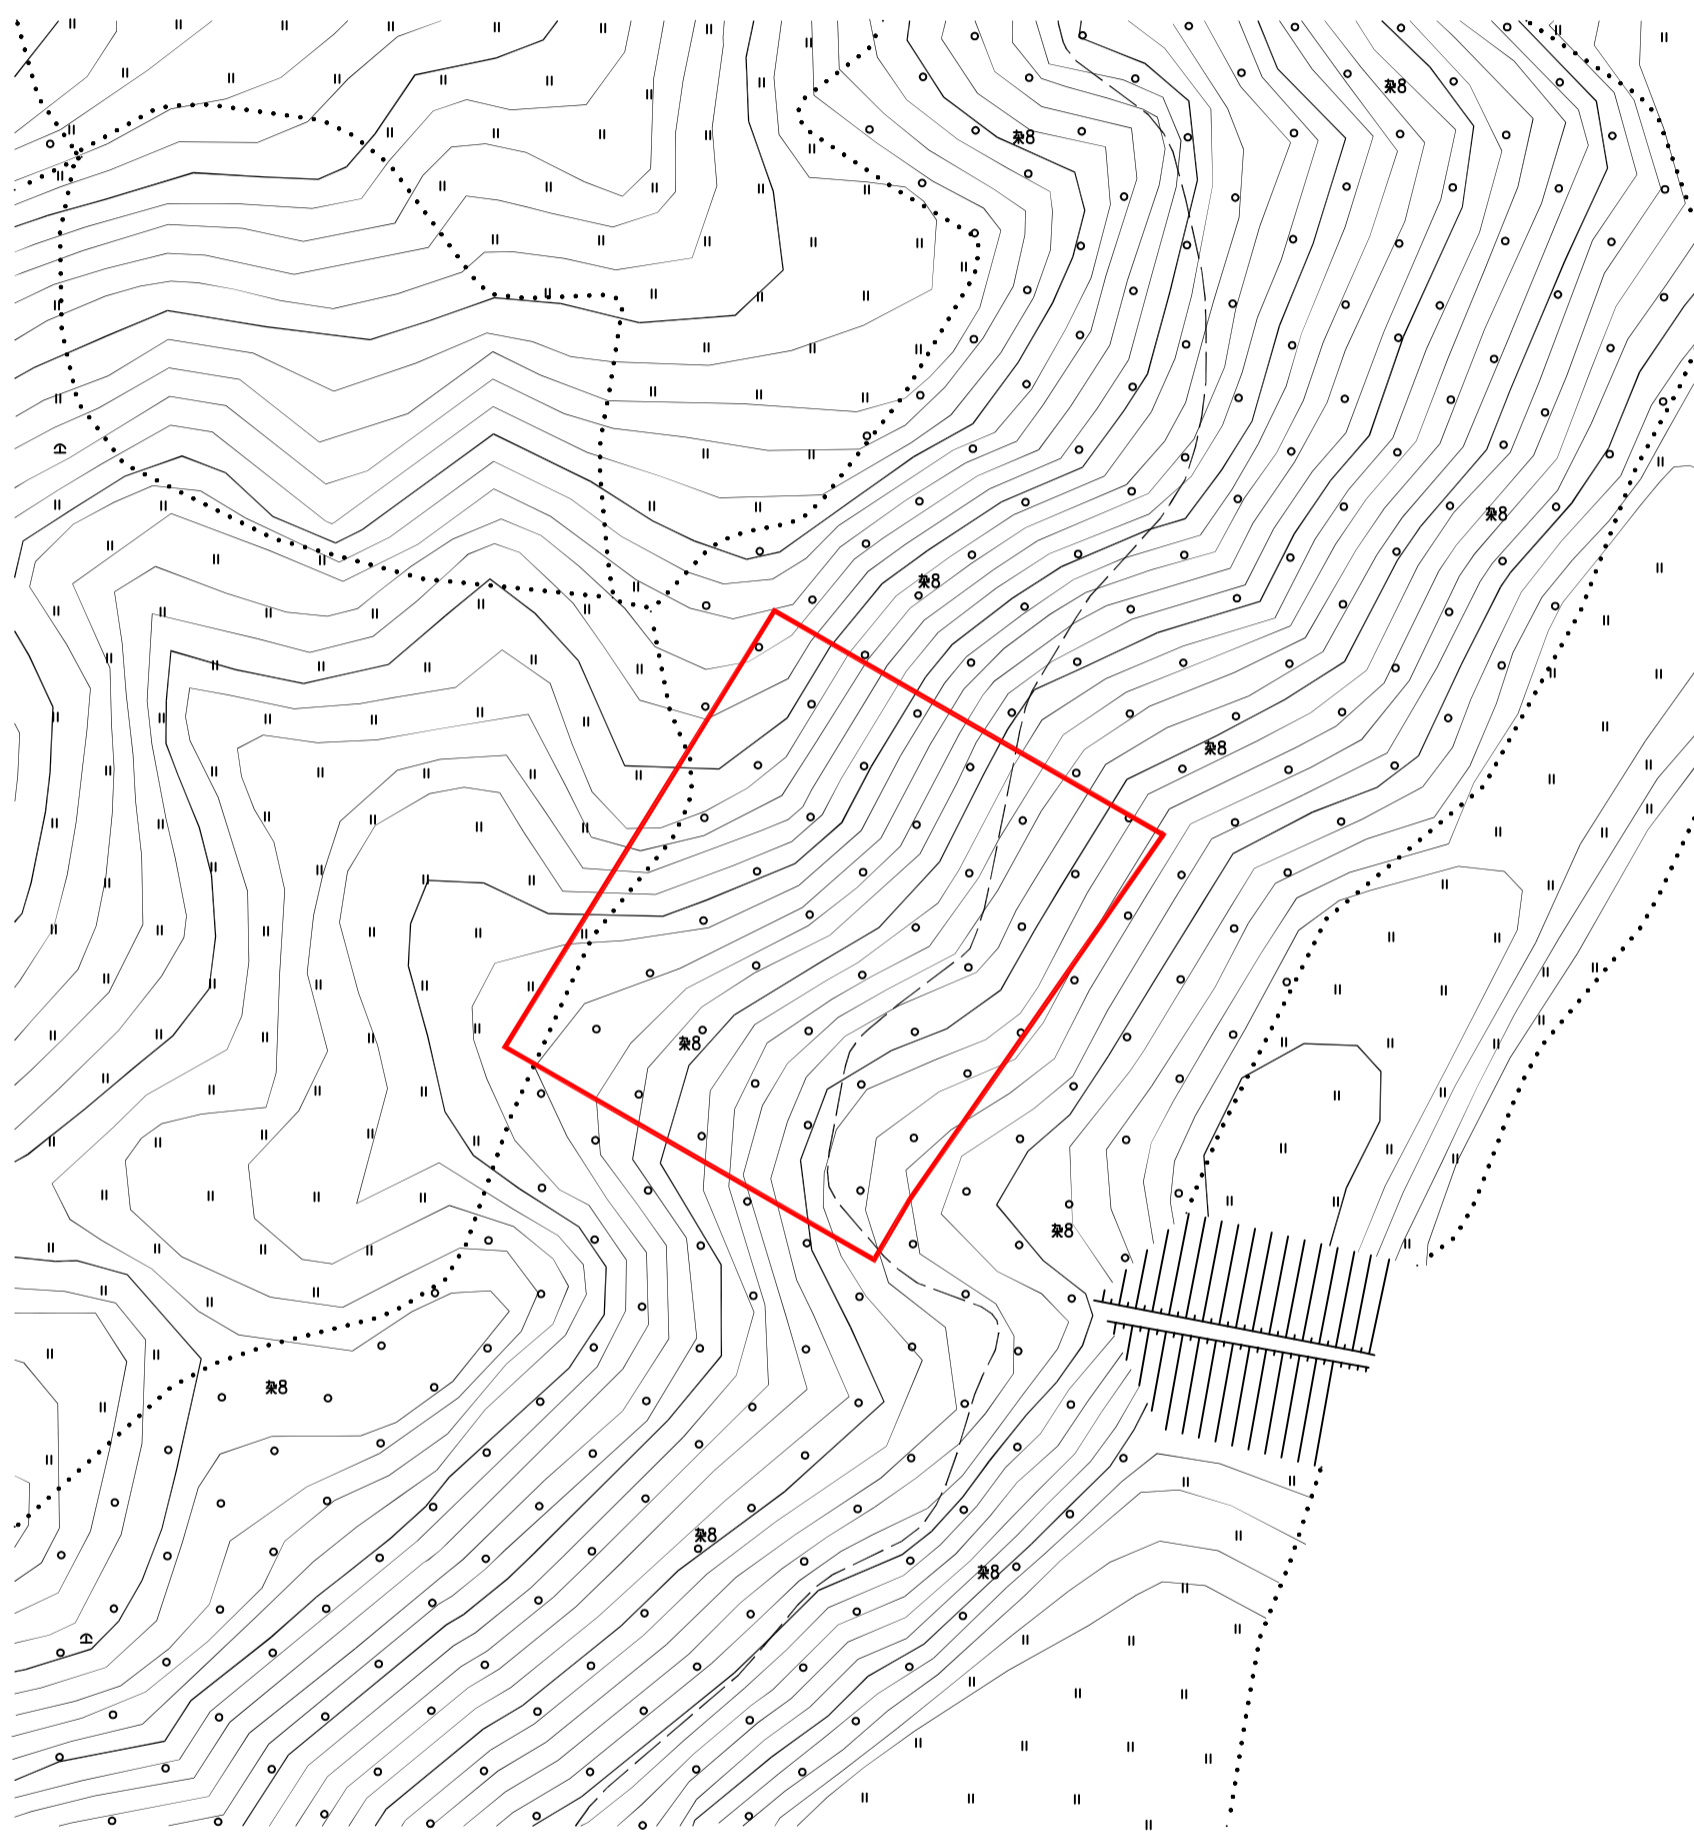

# 征地预告附图

台自然征预告字（2022）79号

北

权利人名称

拟征<占>土地面积  
(单位: 公顷)

川岛镇川东村樟木树经济合作社

0.3096