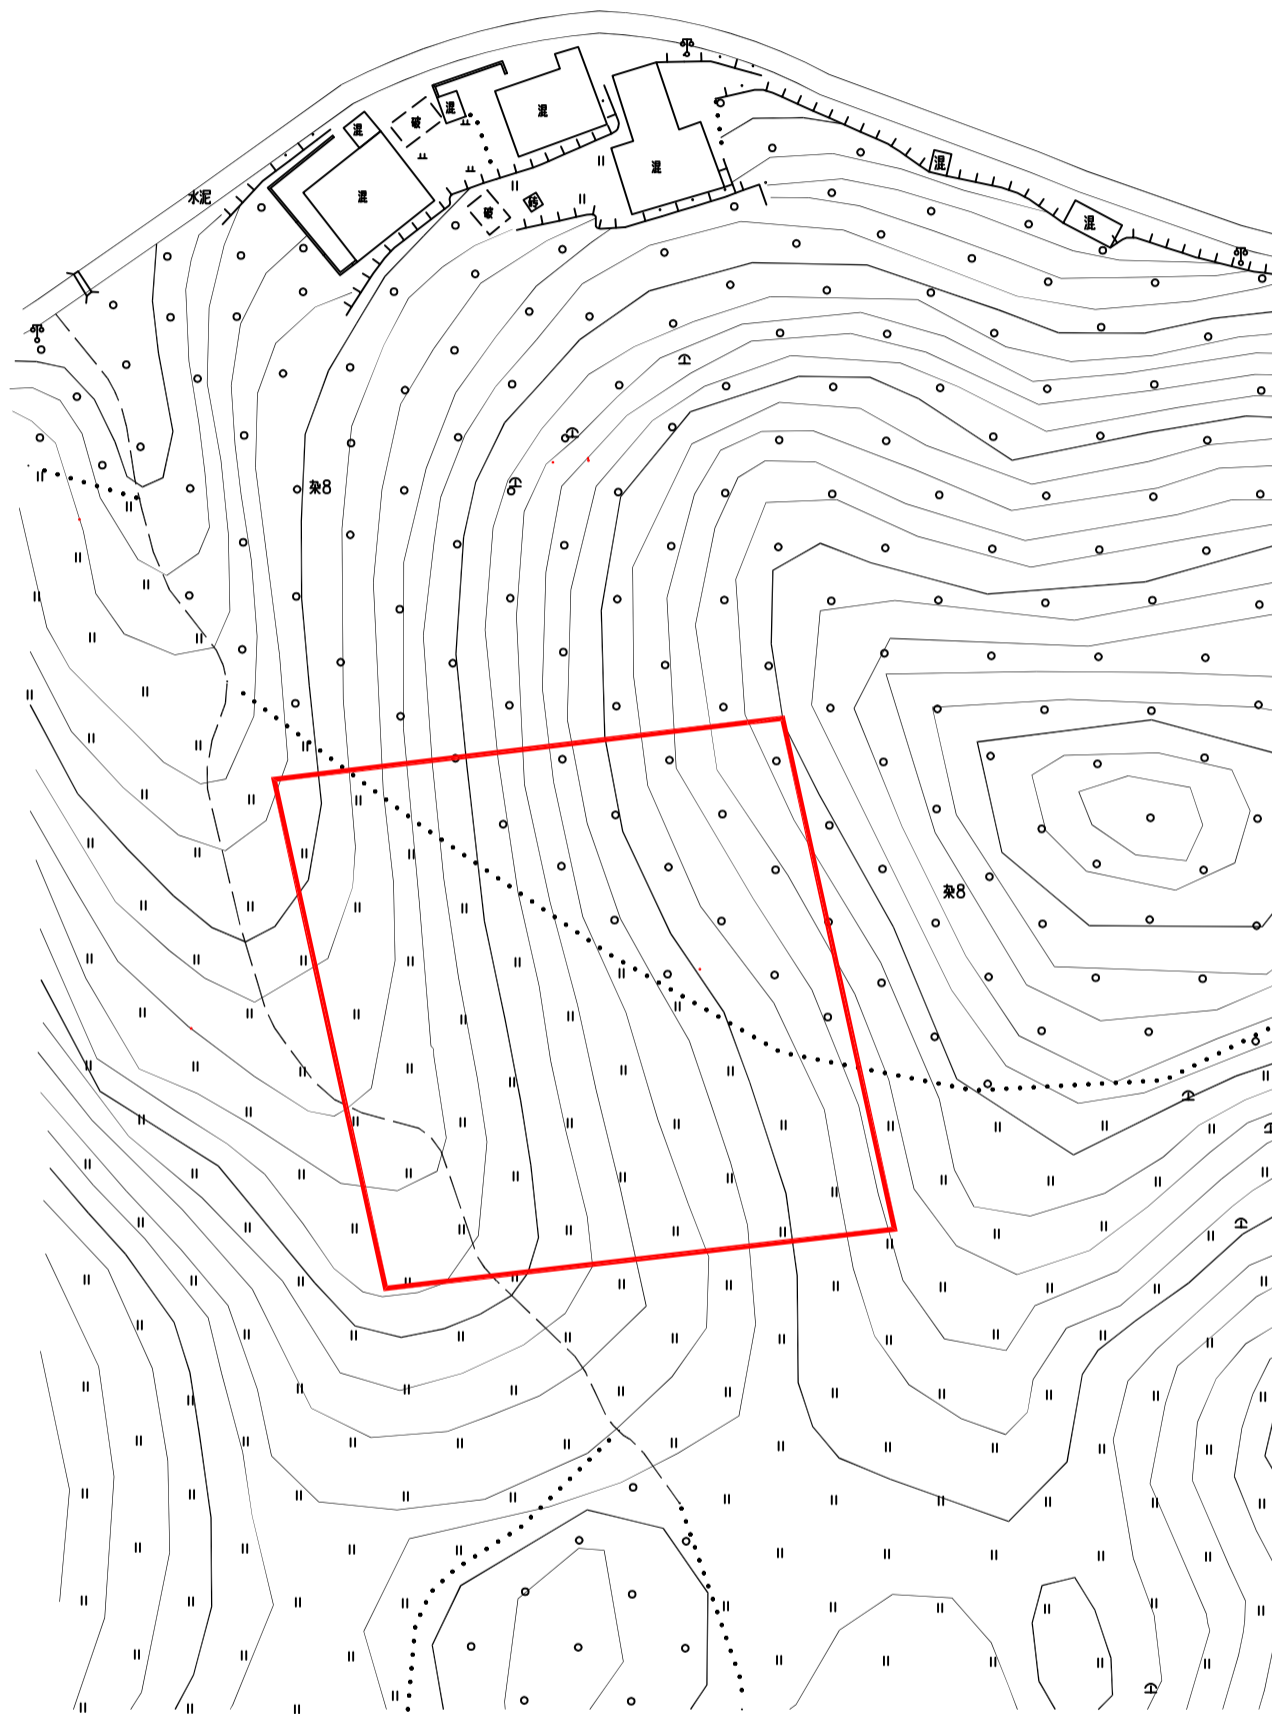

# 征地預告附圖

台自然征預告字（2022）78號

北

權利人名稱

擬征<占>土地面積  
(單位: 公頃)

川島鎮川東村後門龍經濟合作社

0.3633