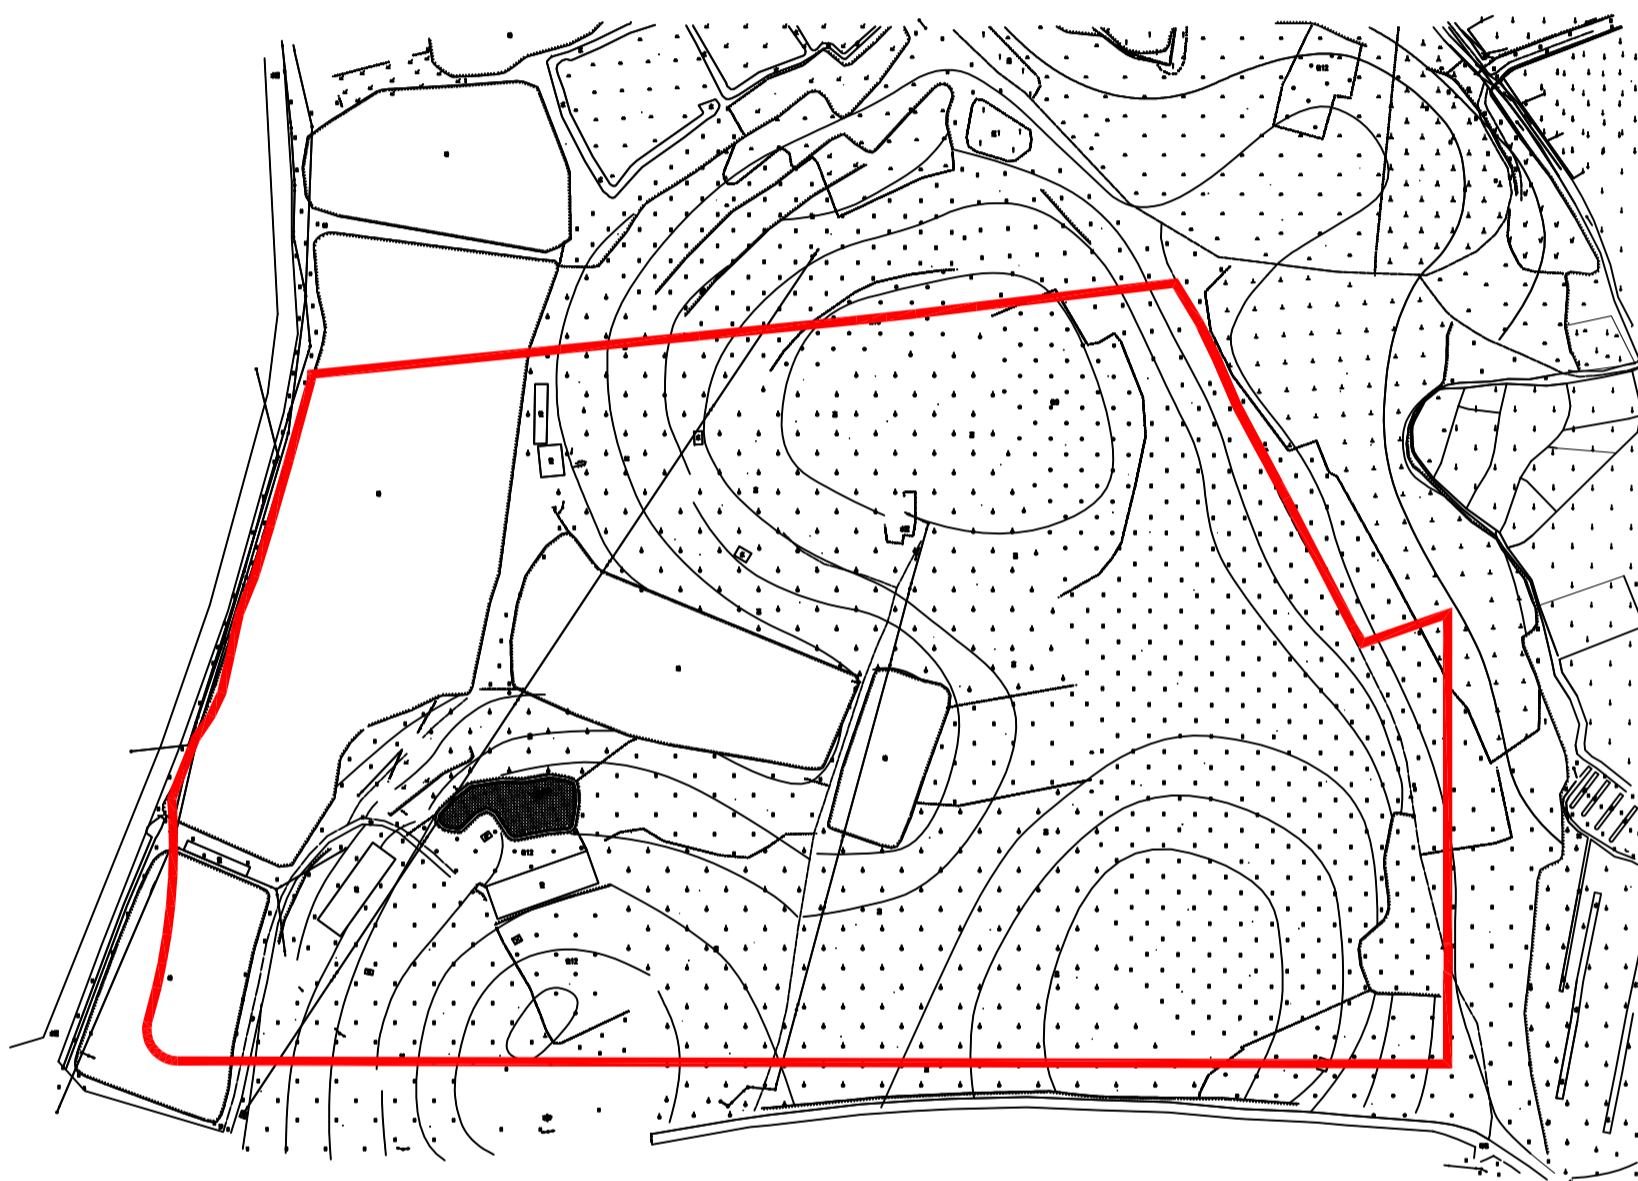

征地预告附图

台自然征预告字（2022）72号

北

权利人名称

拟征<占>土地面积
(单位: 公顷)

大江镇陈边经济联合社

8.6867