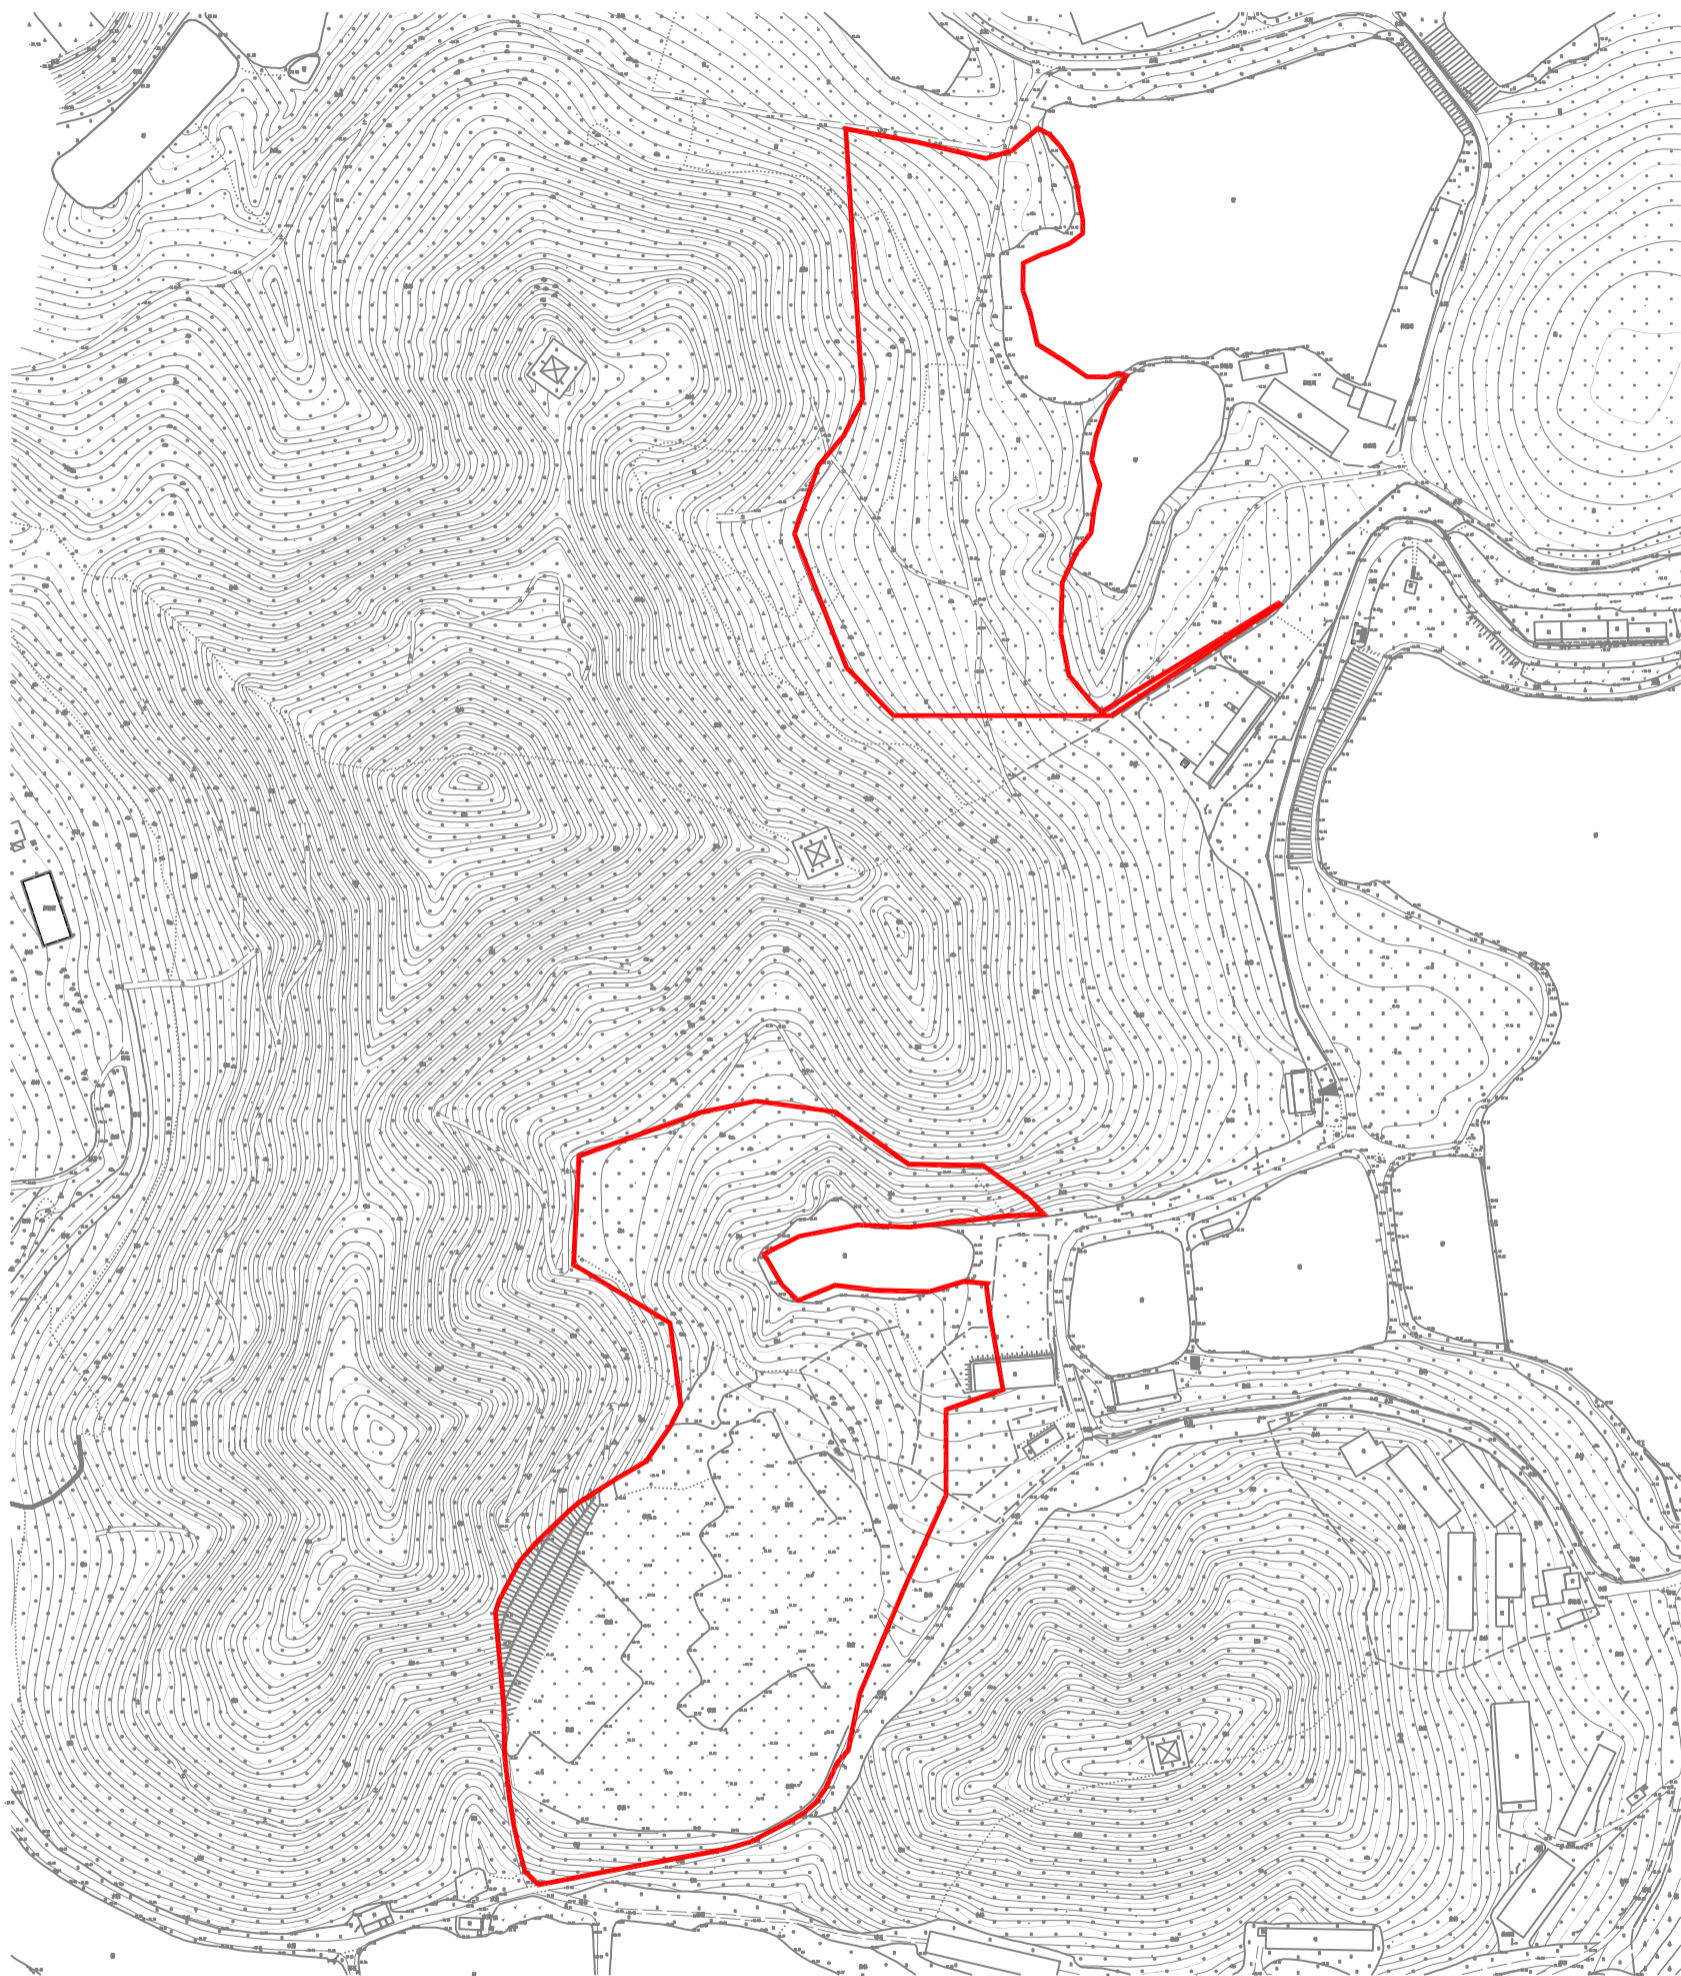

征地补偿安置公告附图

台自然公告字（2023）9号

北

权属单位

拟征地面积
(单位: 公顷)

水步镇灌田村长山、新西、新拾、新南、新东、新北、西盛、石南、石北、三合、龙田、旧南、旧北、禾峰岭、洞口经济合作社农民集体

6.2612