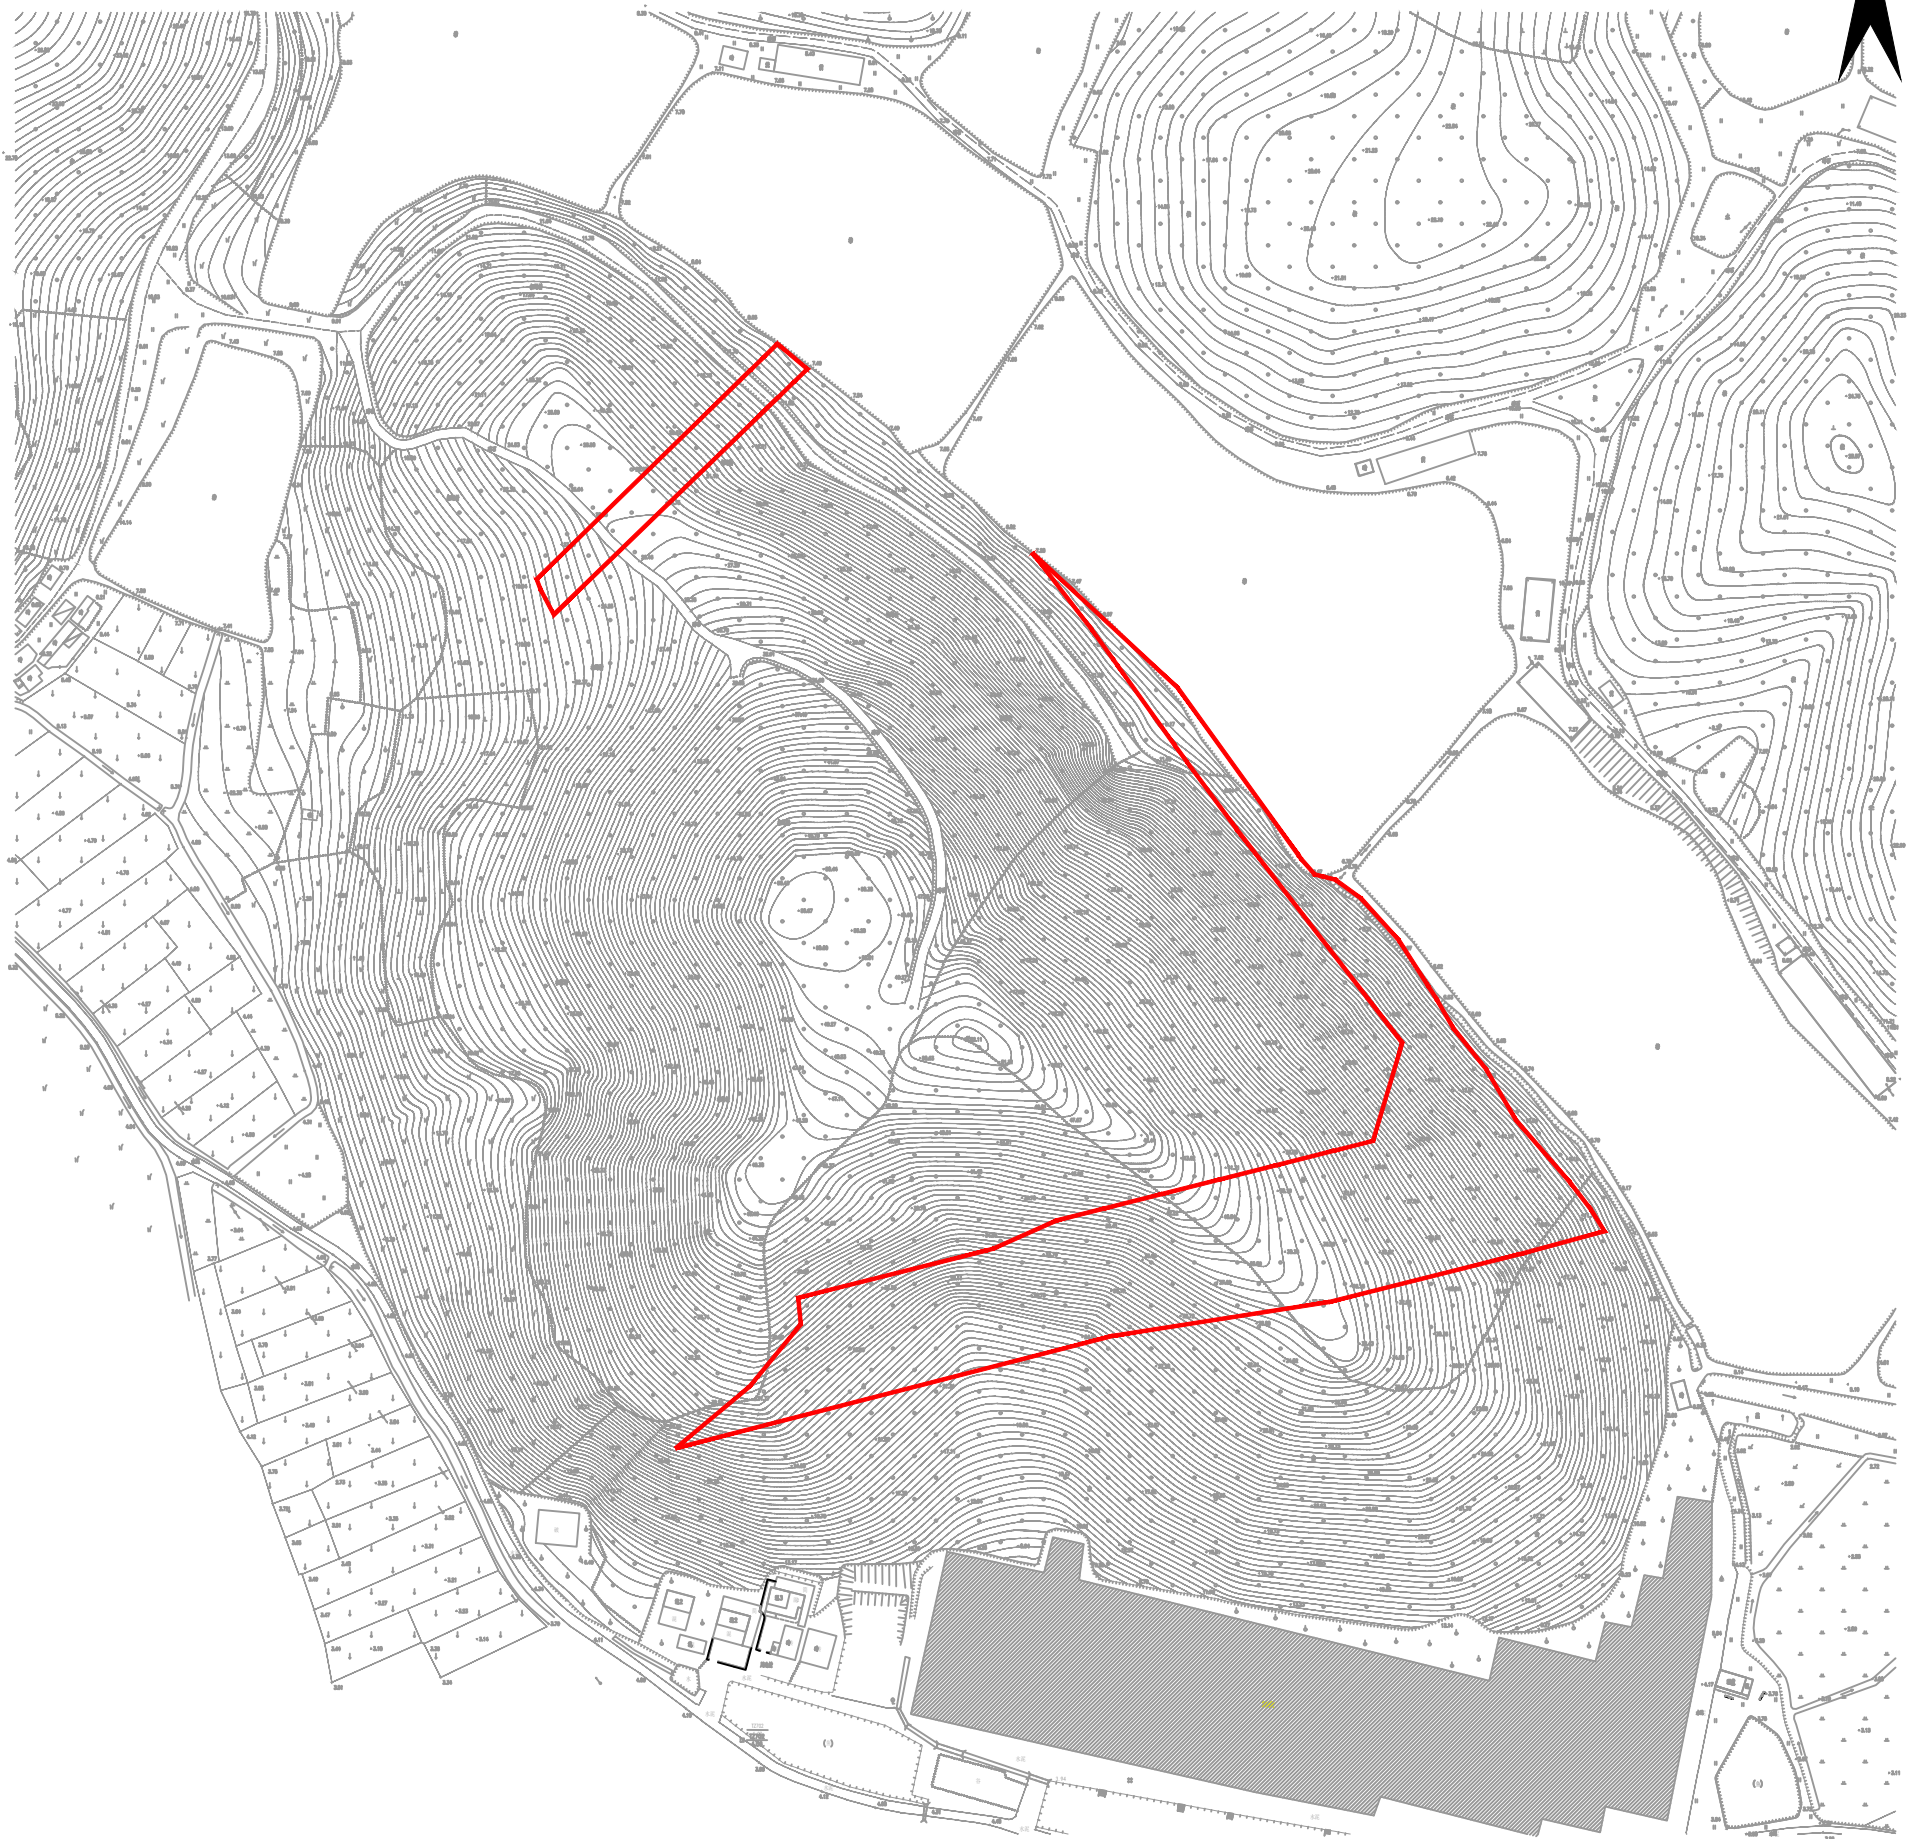

# 征收土地公告

台自然征公告字〔2022〕174号

北

权属单位	拟征地面积 (单位:公顷)
台山市白沙镇新三八村周边经济合作社农民集体	1.2779