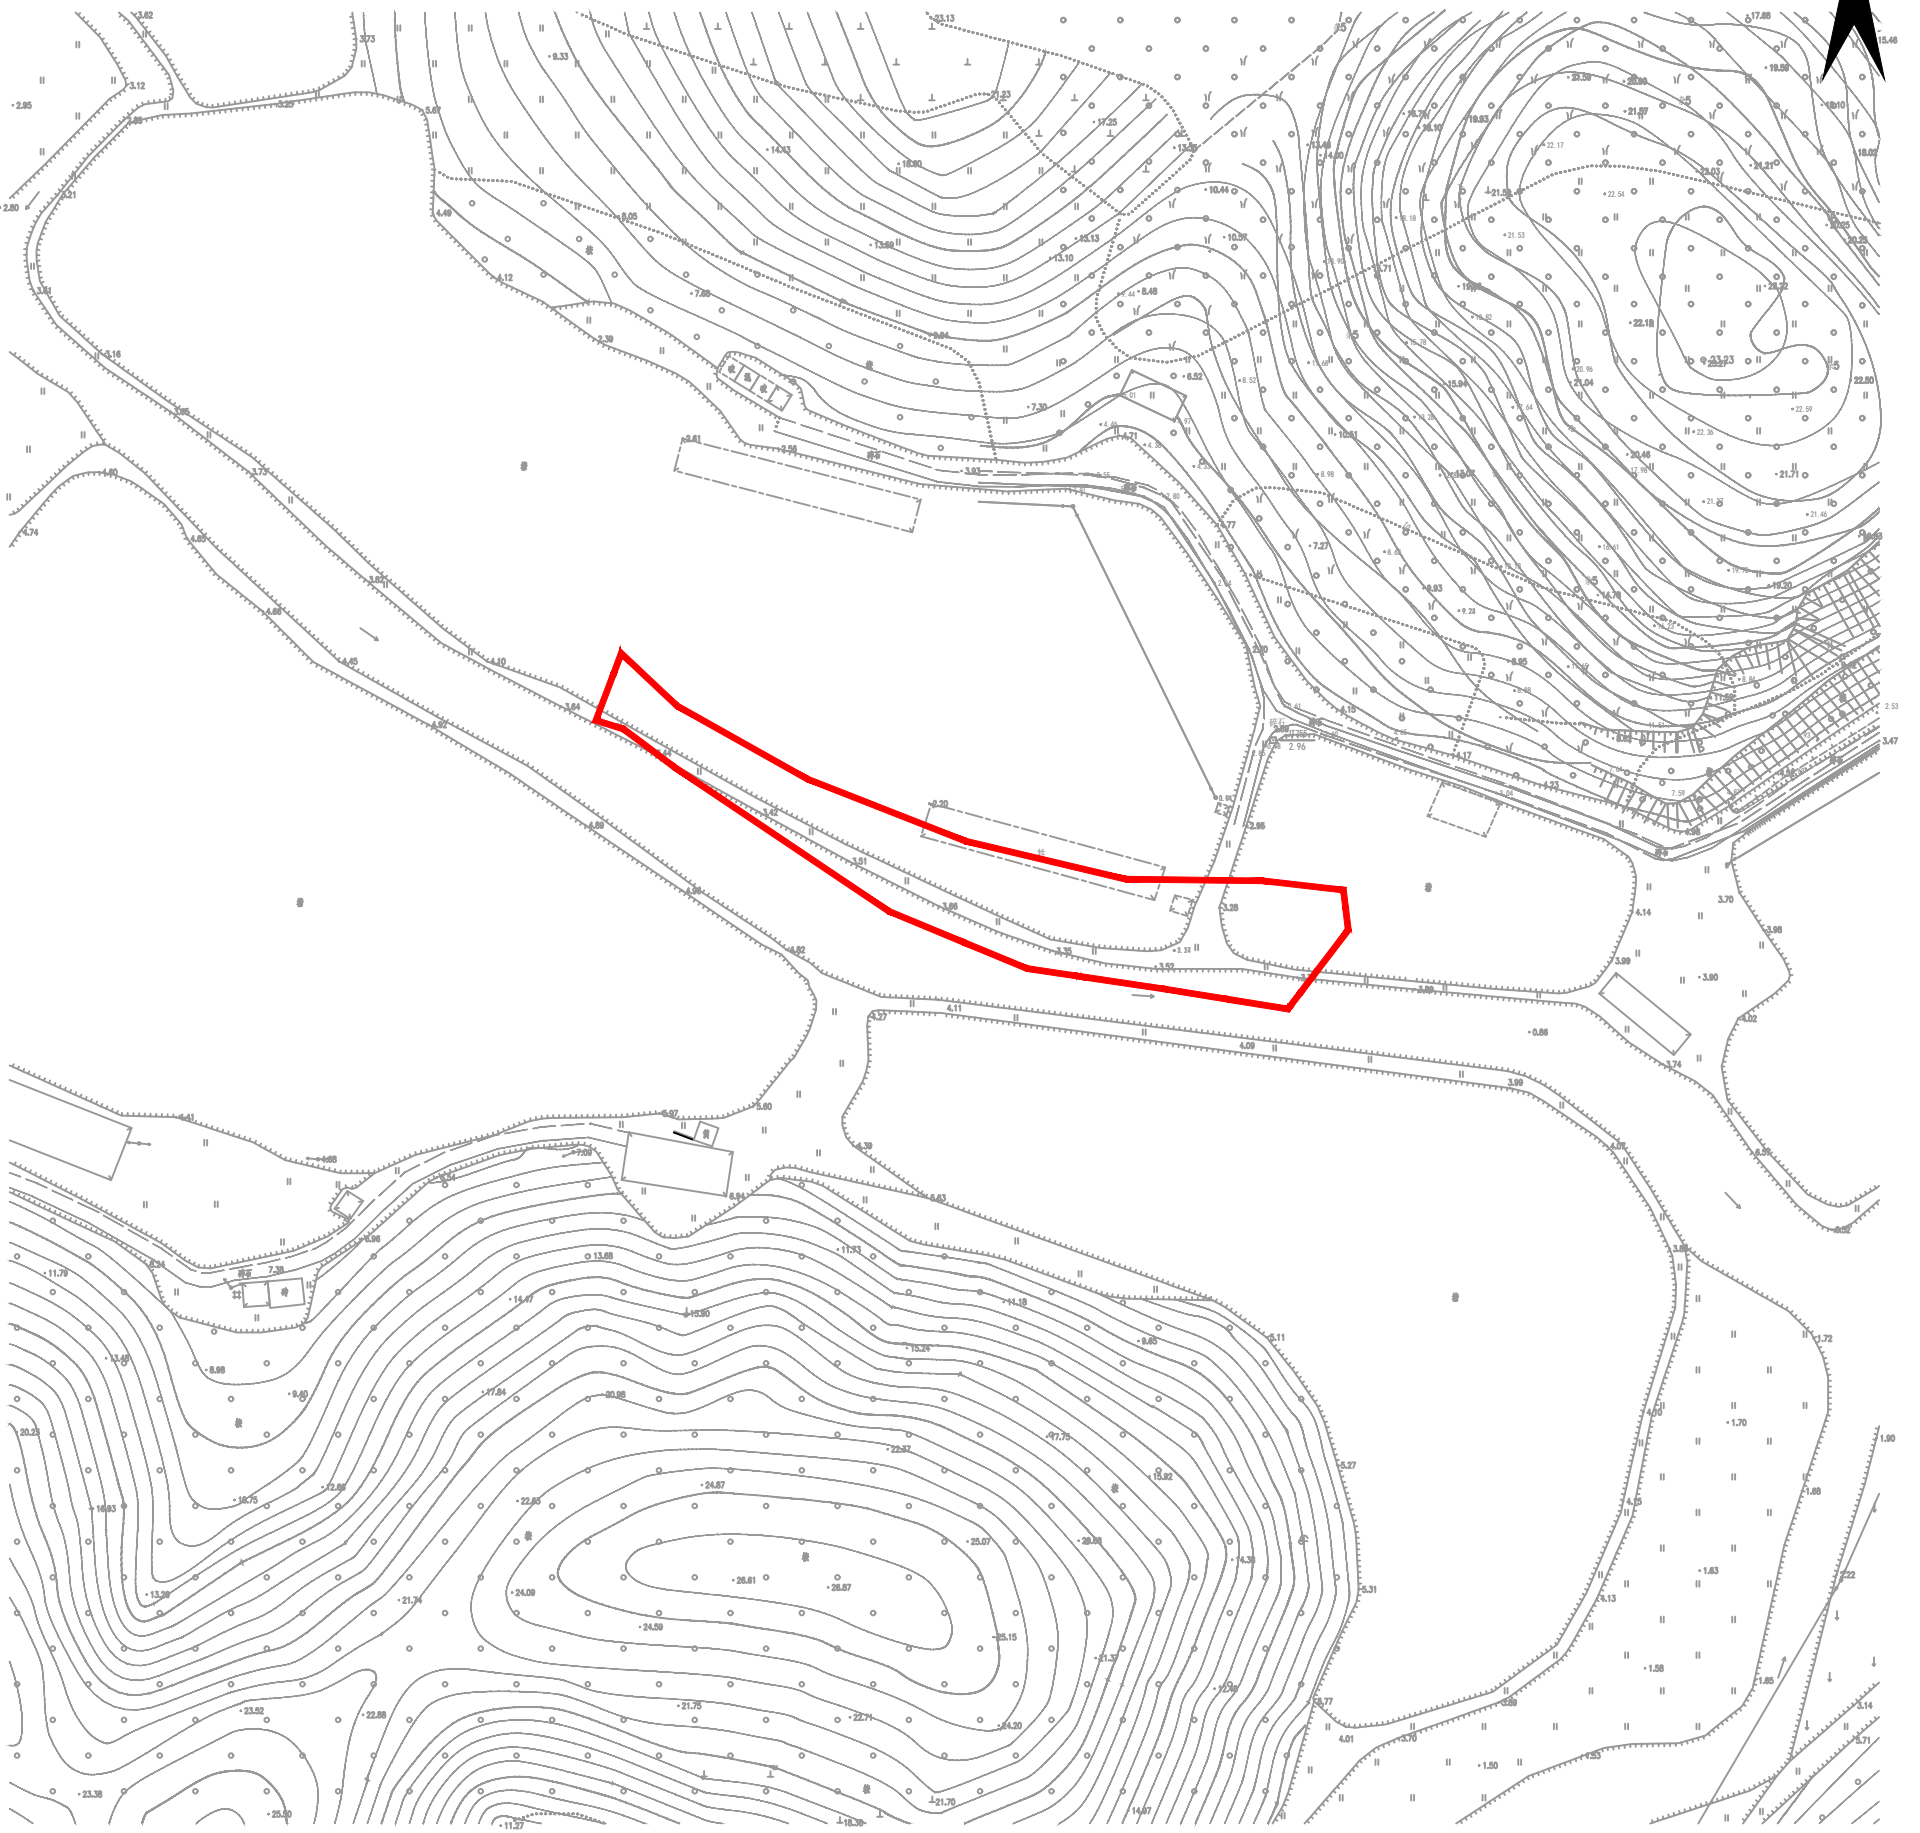

# 征收土地公告

台自然征公告字〔2022〕172号

北

权属单位	拟征地面积 (单位:公顷)
台山市白沙镇新三八村上一经济合作社农民集体	0.2145