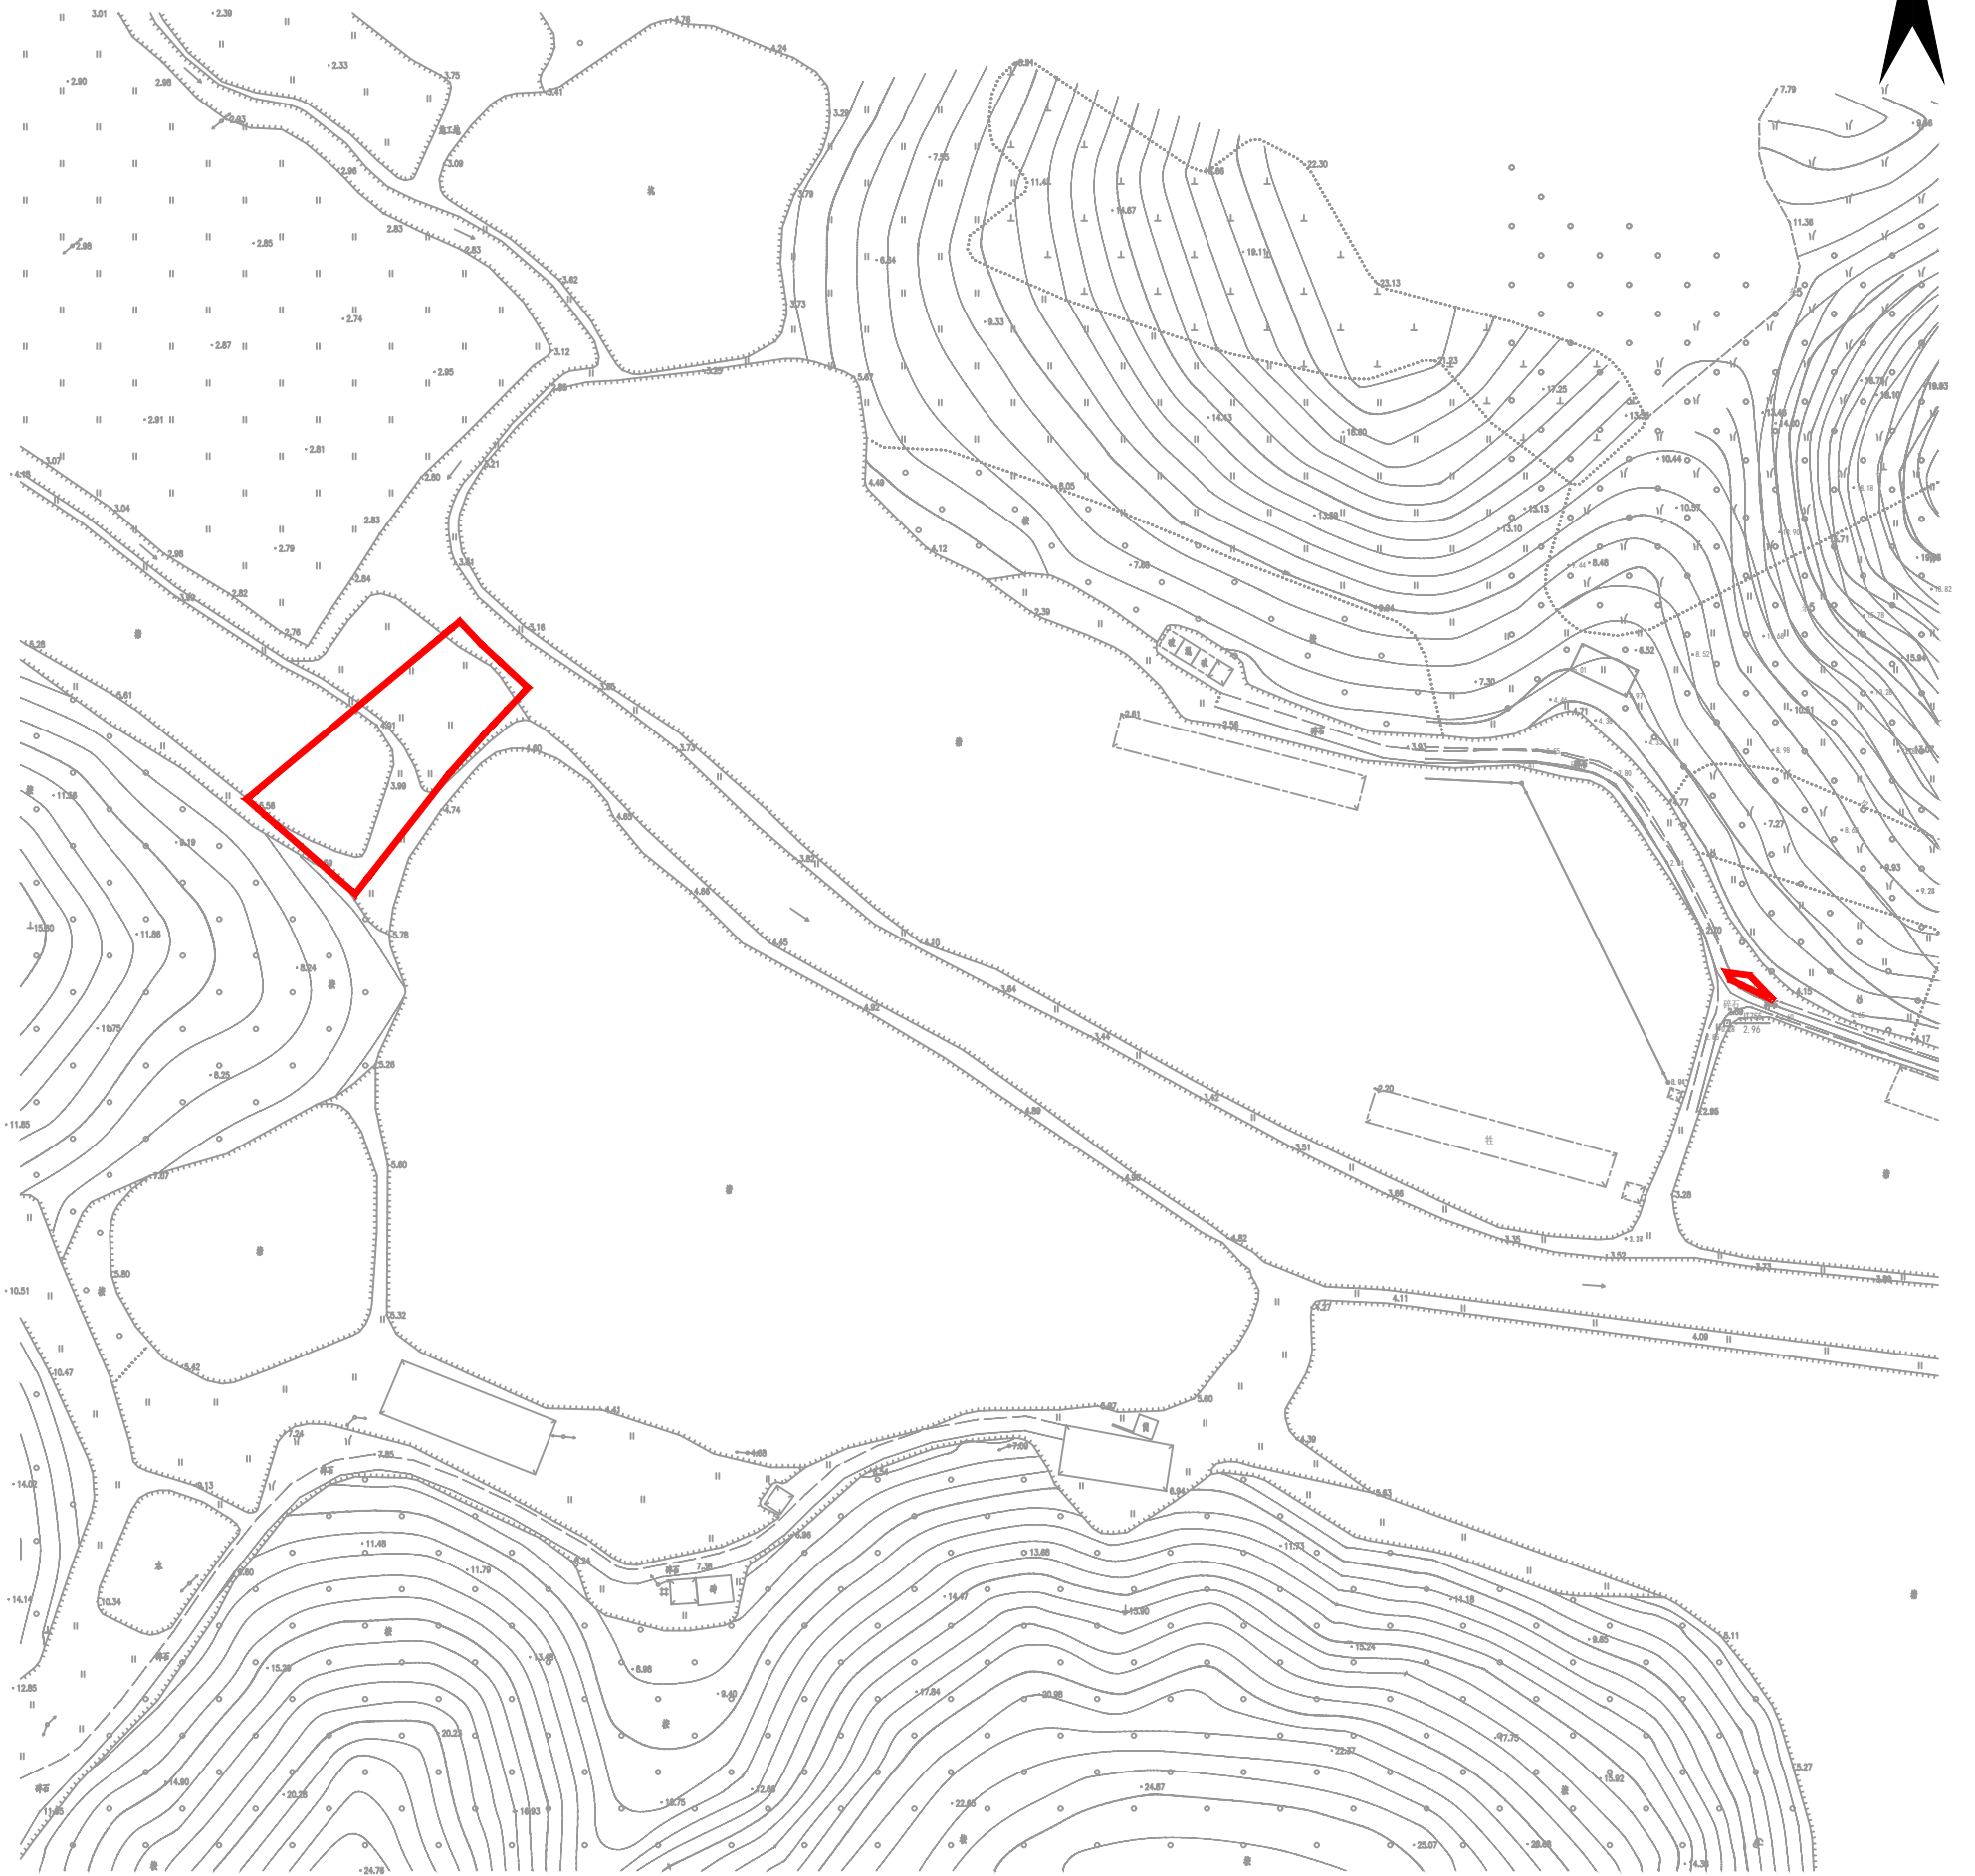

征收土地公告

台自然征公告字〔2022〕171号

北

权属单位	拟征地面积 (单位: 公顷)
台山市白沙镇新三八村上二经济合作社农民集体	0.0937