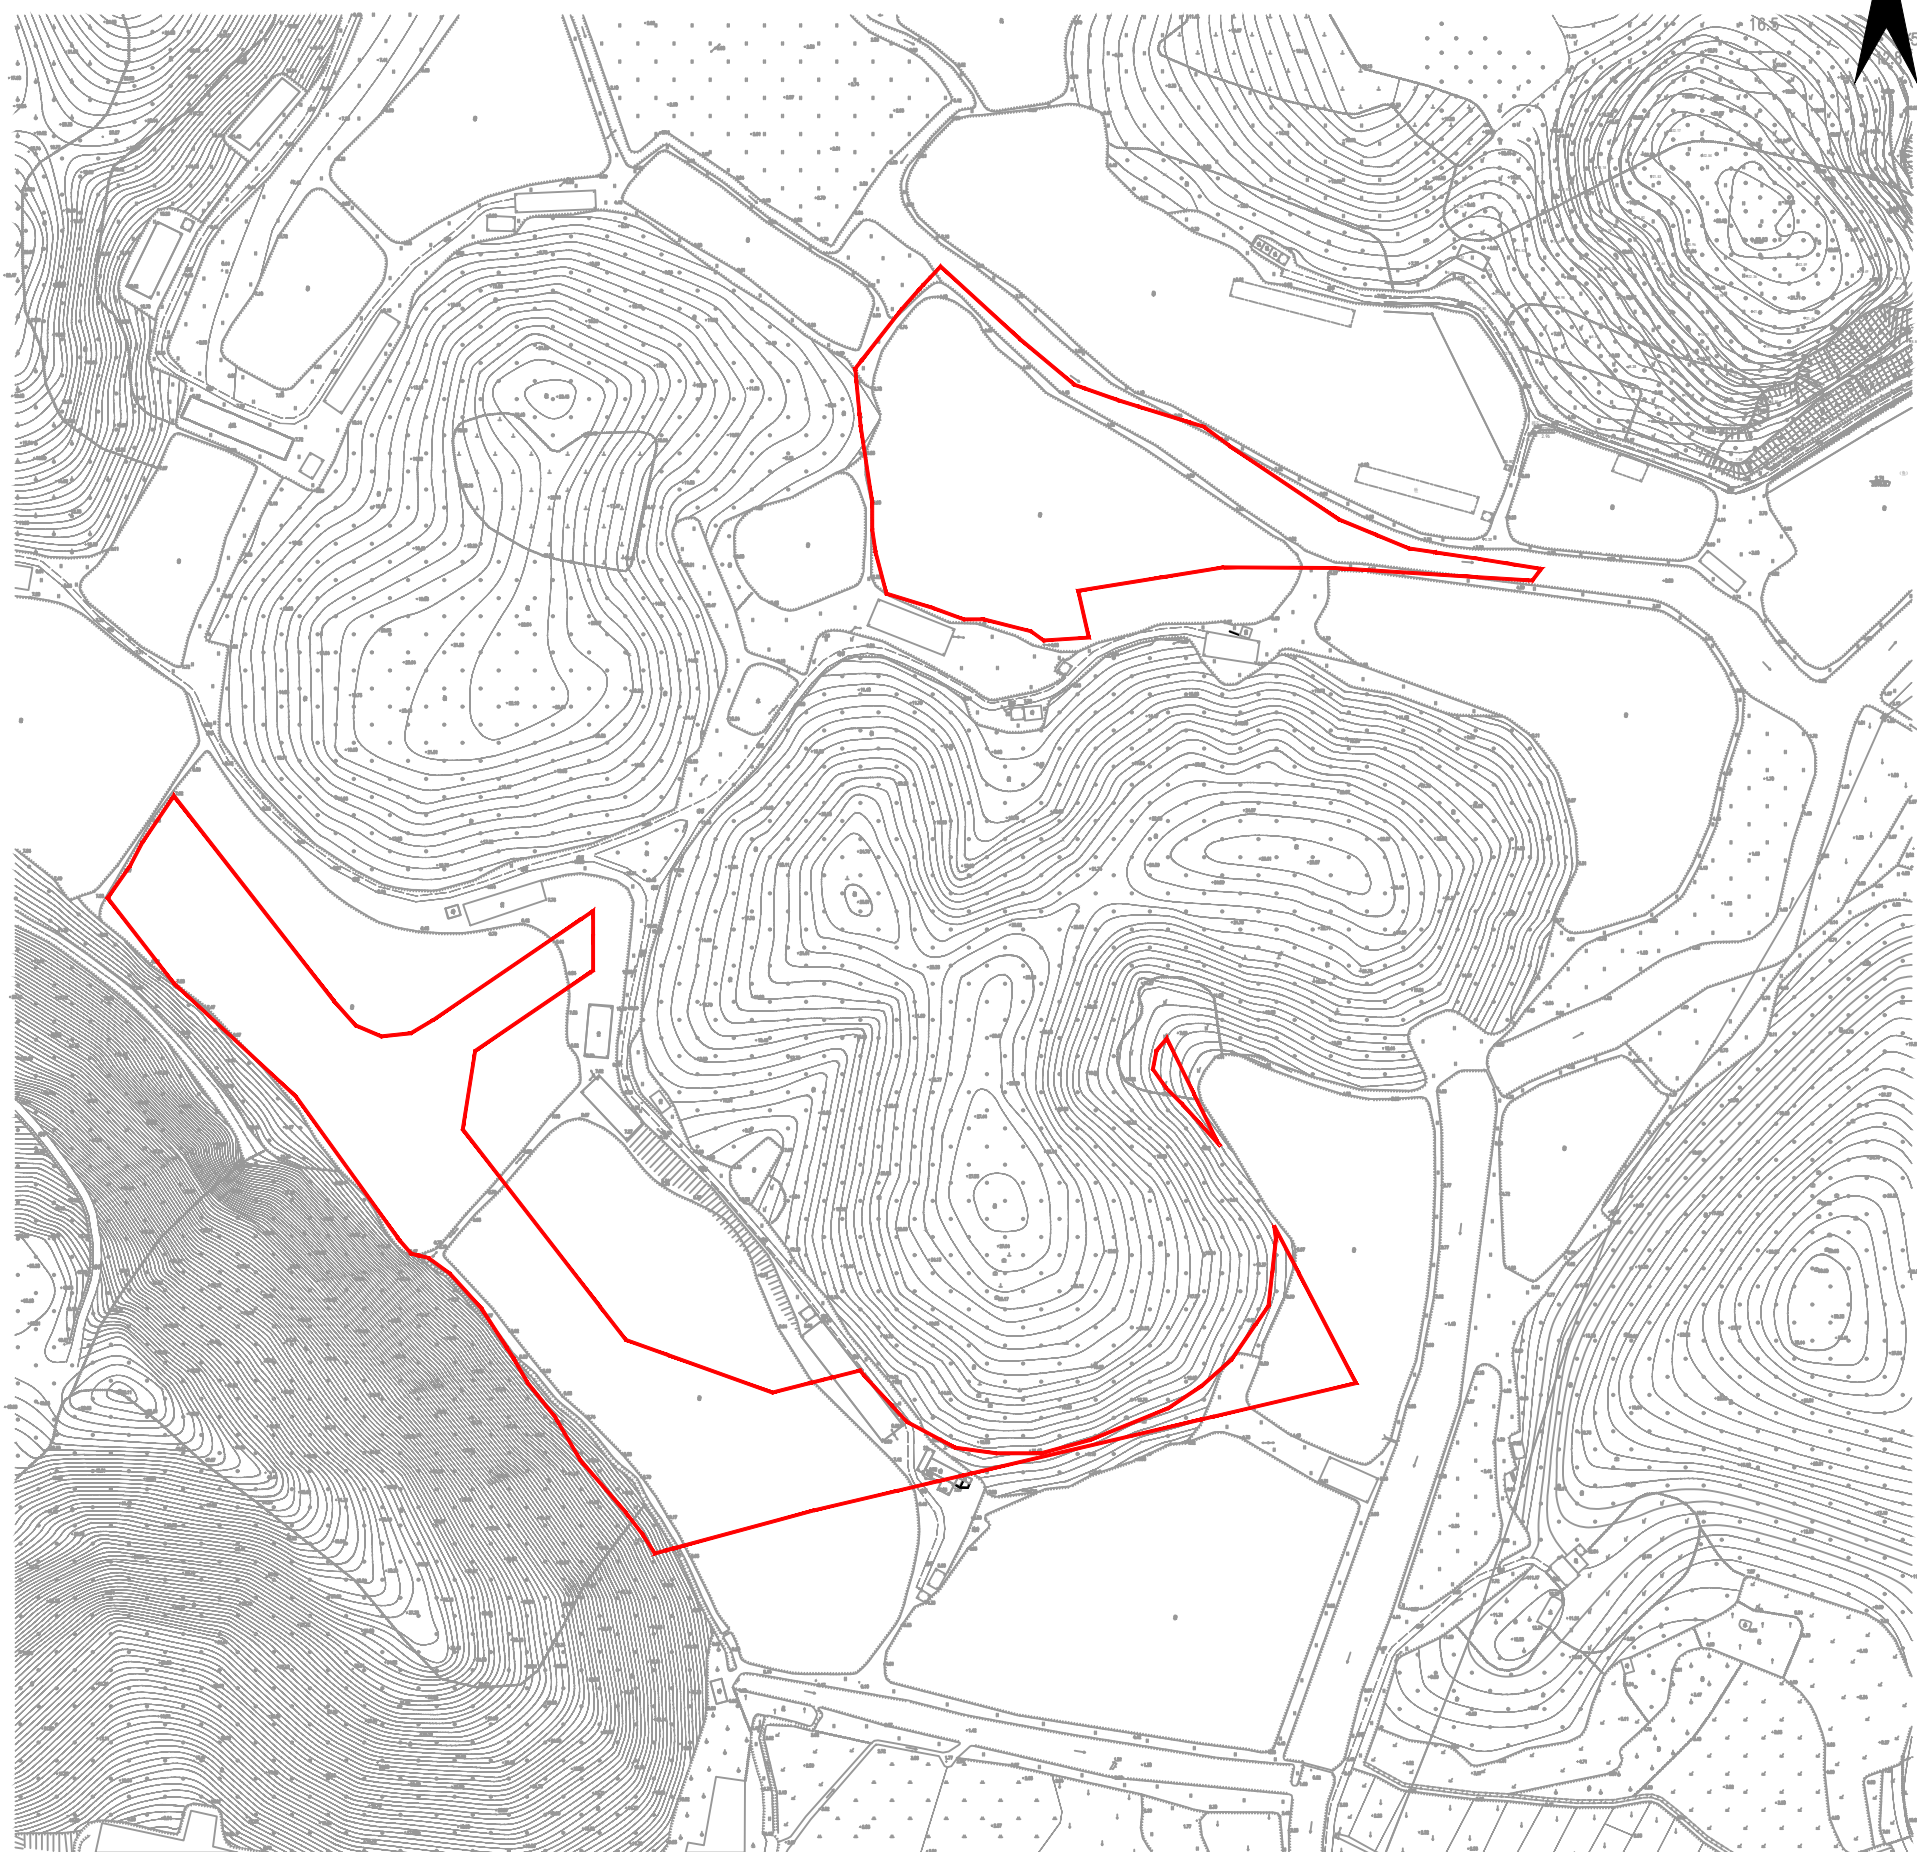

征收土地公告

台自然征公告字〔2022〕170号

北

权属单位	拟征地面积 (单位:公顷)
台山市白沙镇新三八村回龙经济合作社农民集体	3.0582