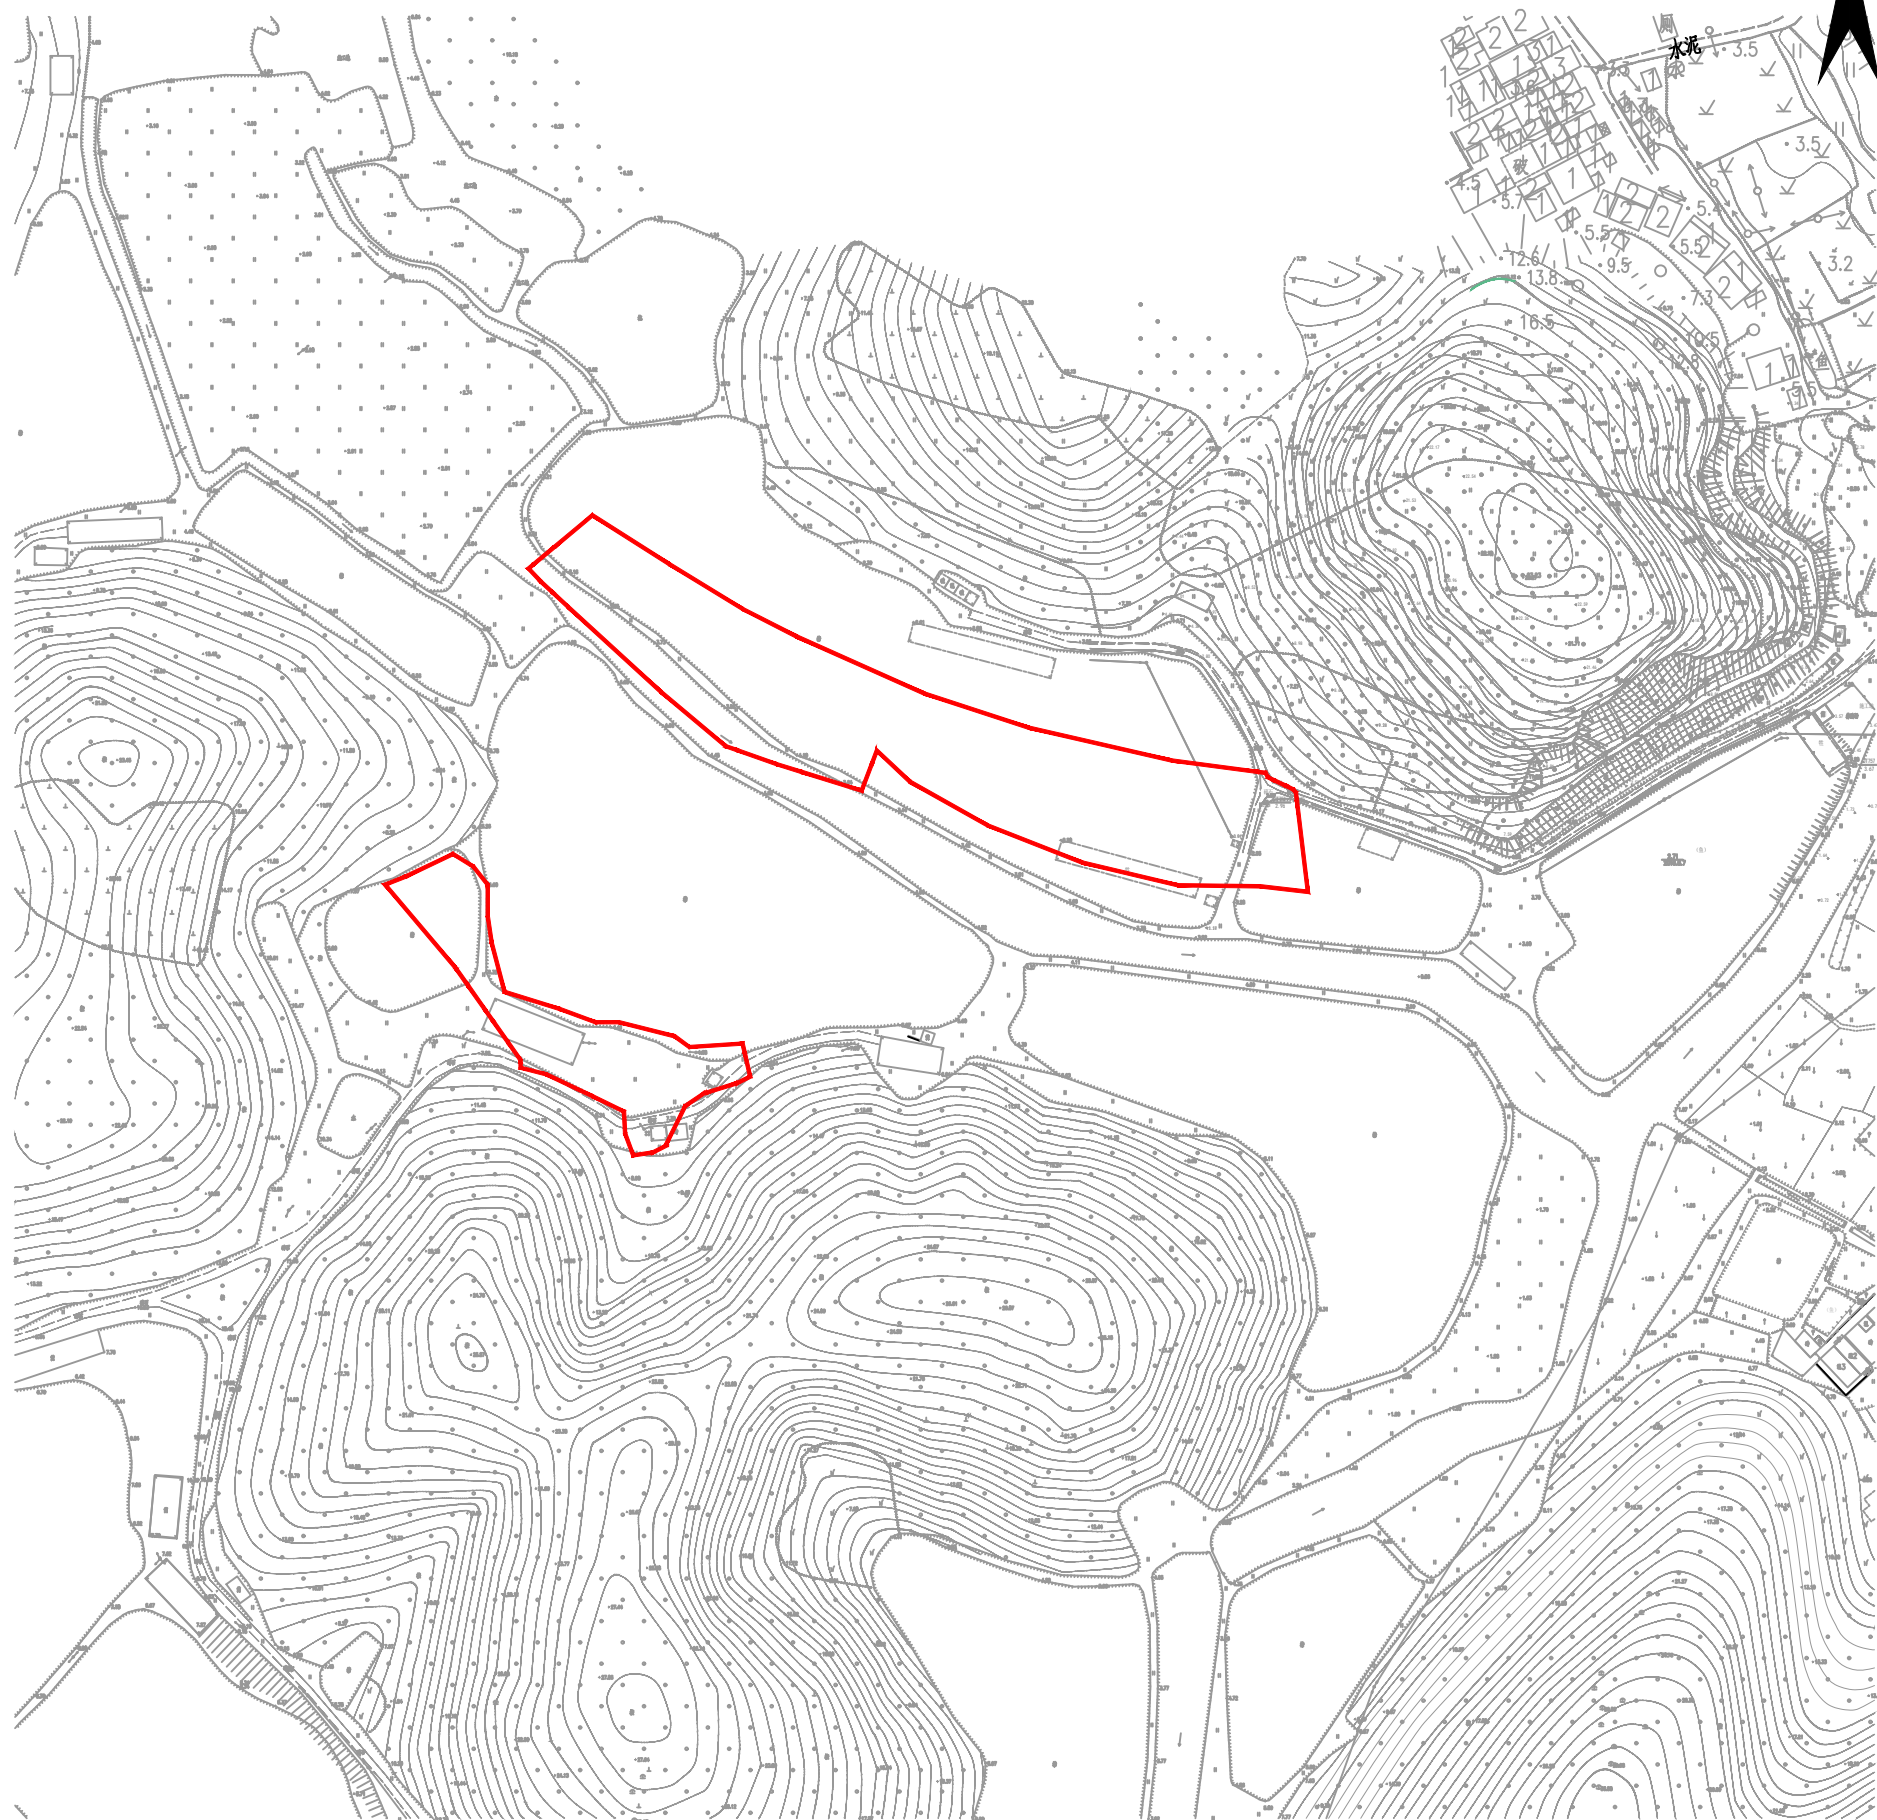

征收土地公告

台自然征公告字〔2022〕166号

北

权属单位	拟征地面积 (单位: 公顷)
台山市白沙镇新三八村冲三经济合作社农民集体	1.0009