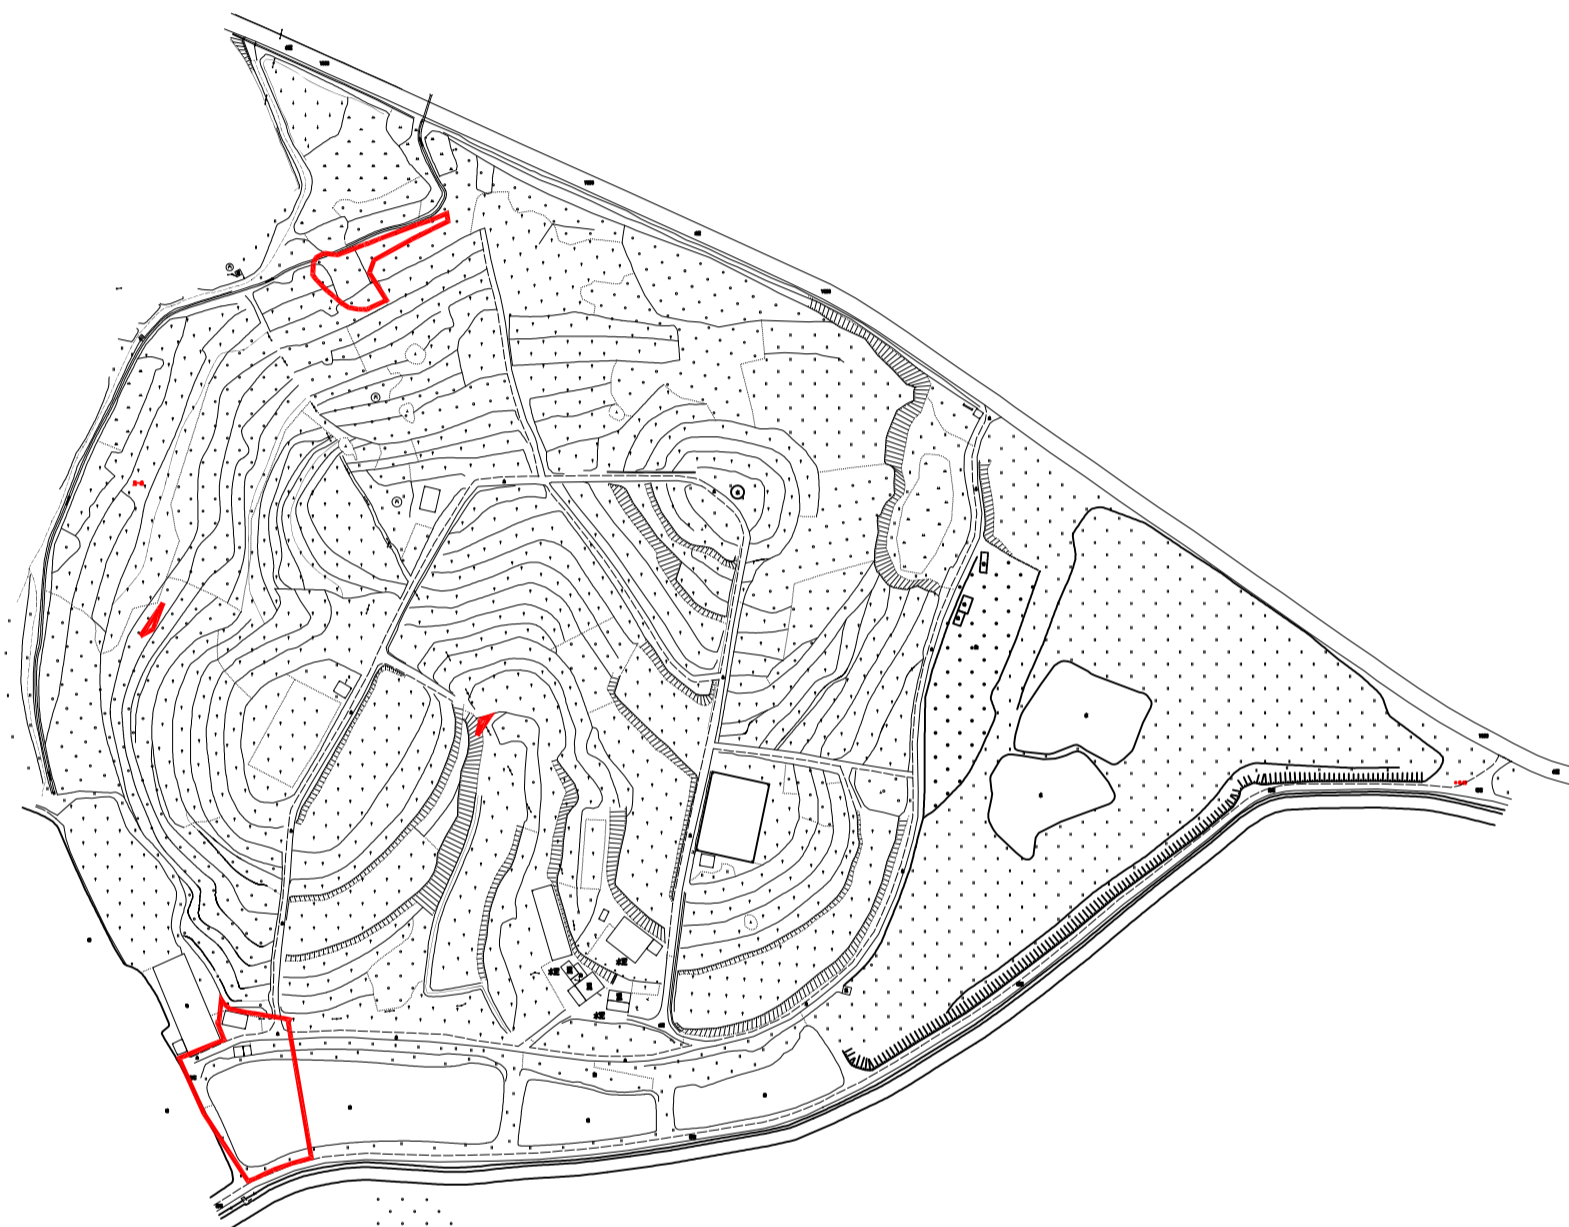

# 征收土地红线图

台自然征公告字（2022）163号

北

权属单位

征地面积  
(单位: 公顷)

端芬镇塘底村塘富、冲略经济合作社

0.3139