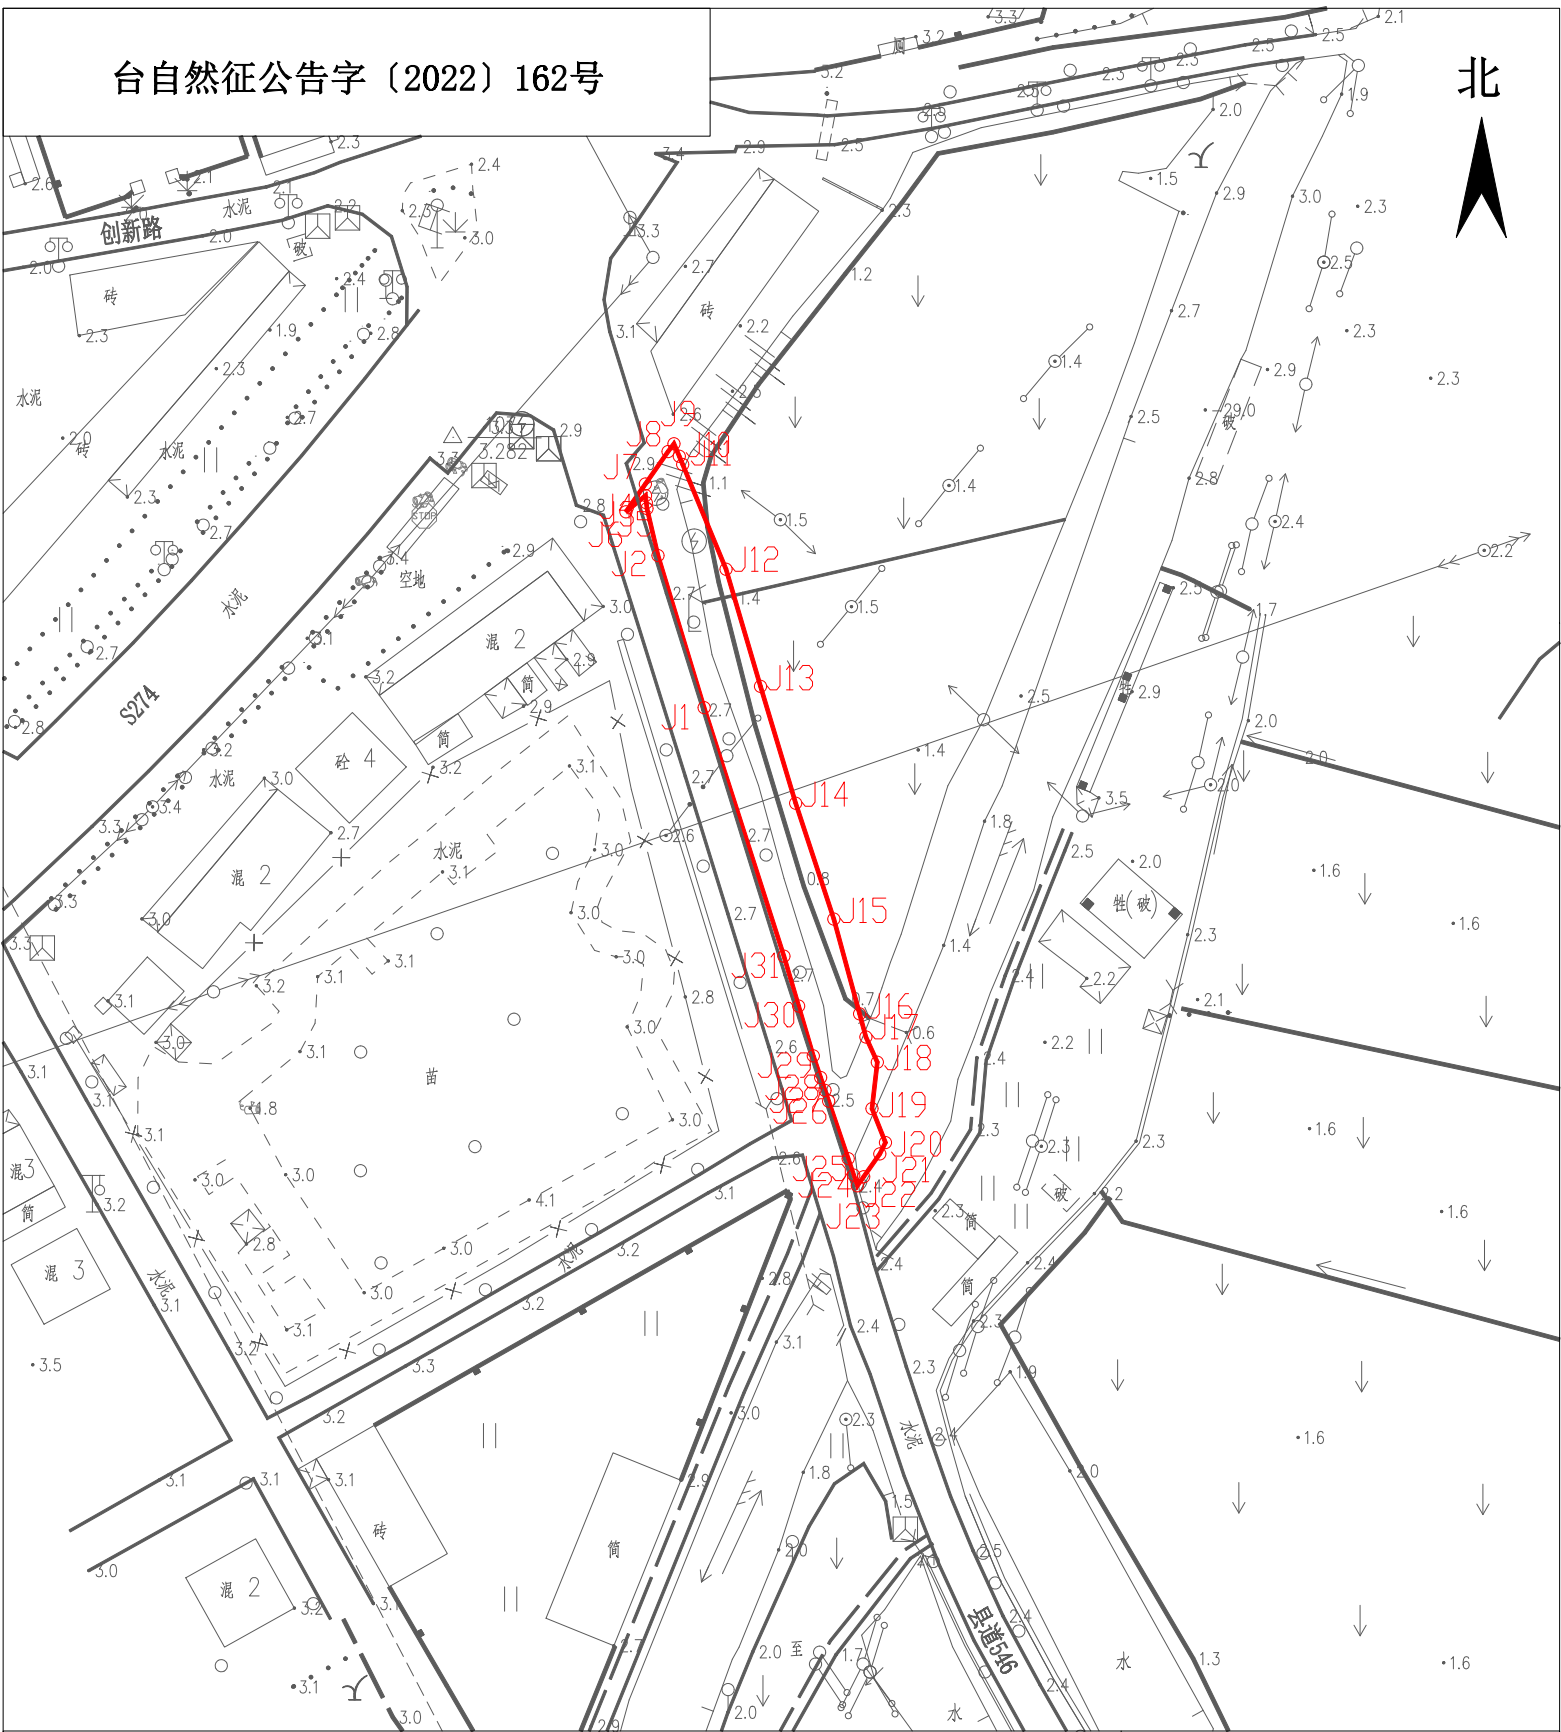

征收土地公告附图

台自然征公告字（2022）162号

北

土地权利人

拟征<占>土地面积

台山市端芬镇海阳经济联合社

0.1100公顷