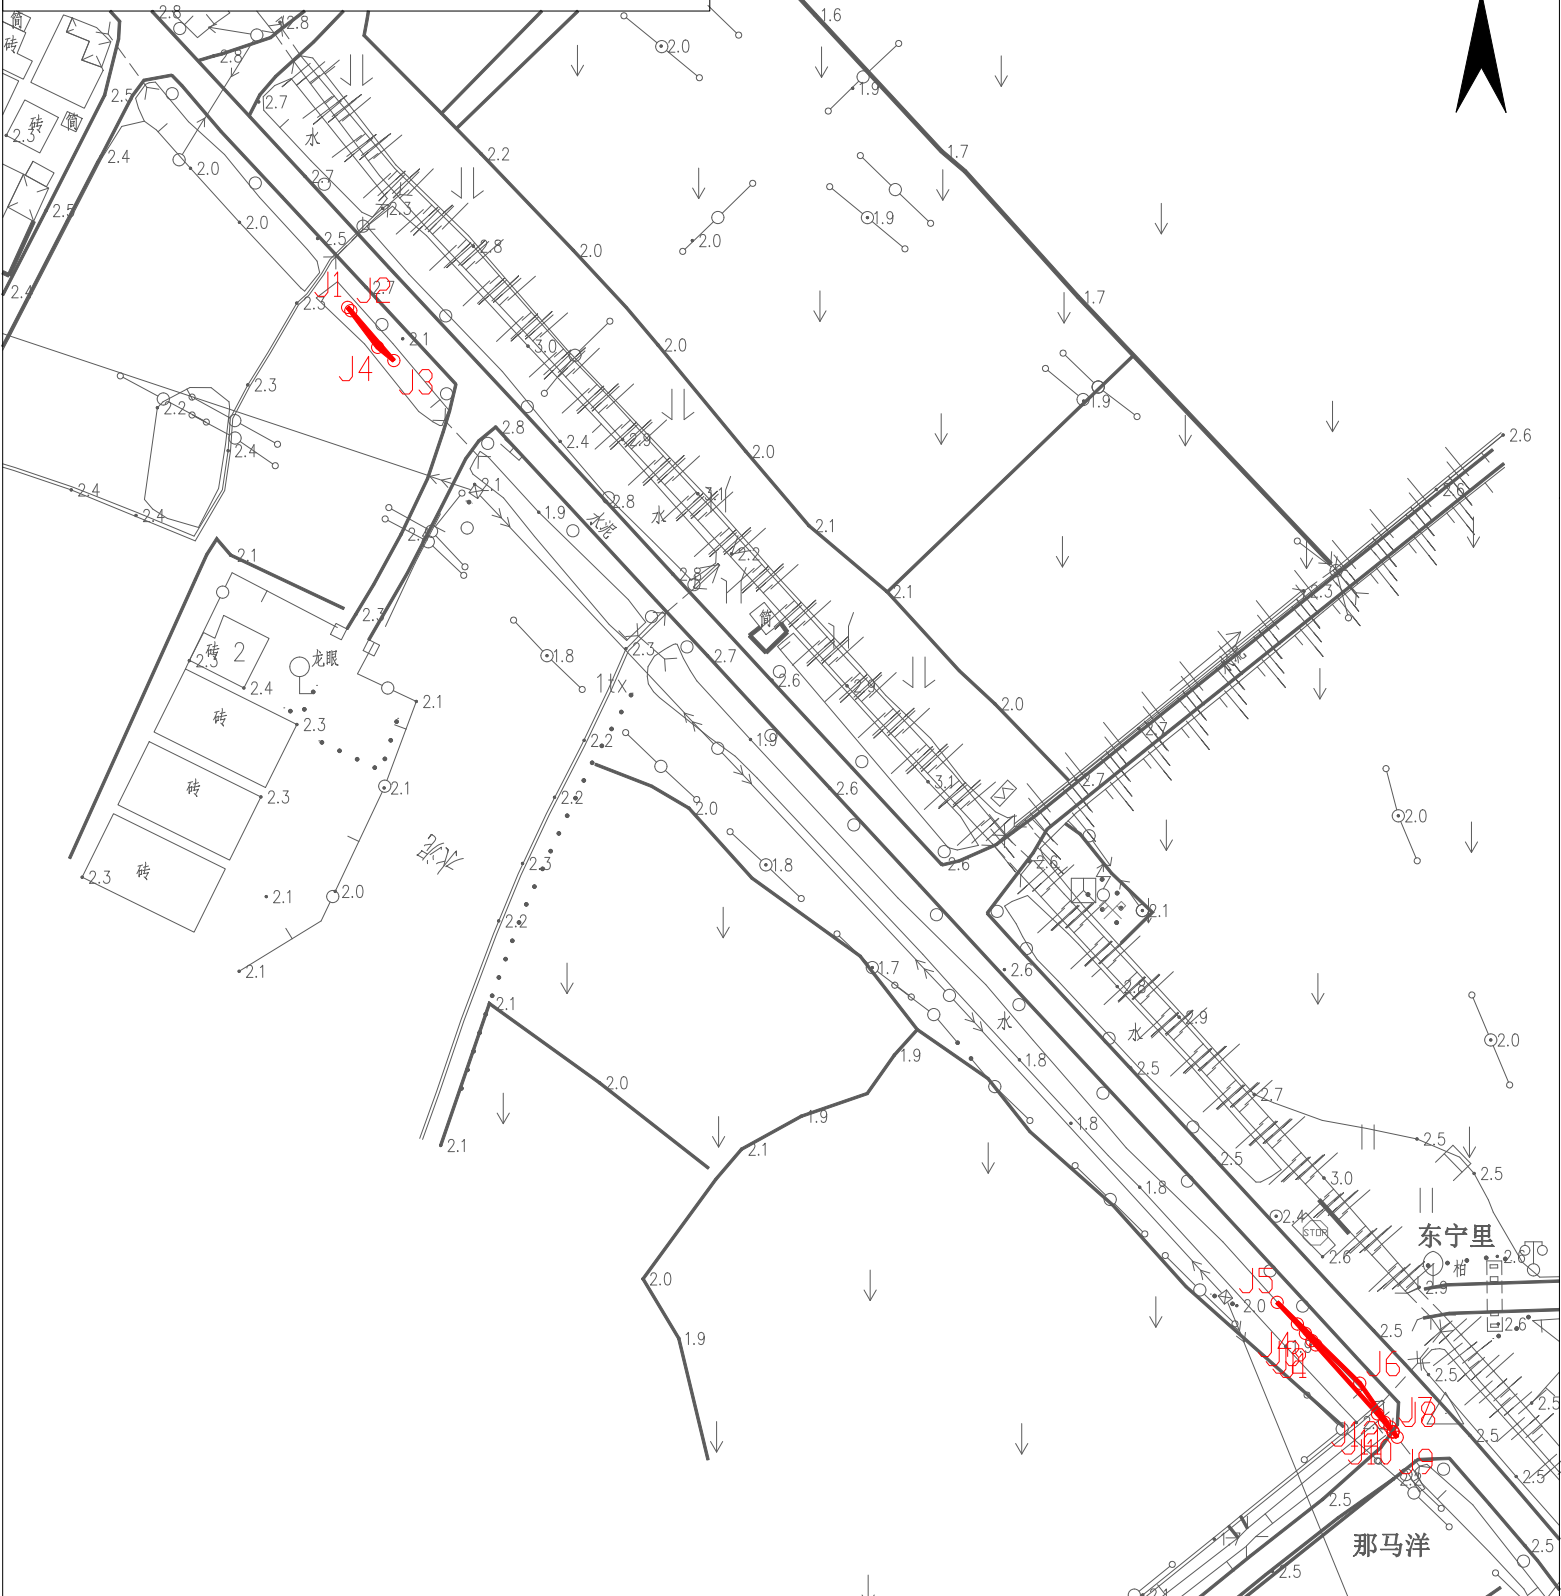

# 征收土地公告附图

台自然征公告字（2022）161号

北

土地权利人

拟征<占>土地面积

台山市端芬镇海阳村永和、洋洞、虾岗、凤阳、东湾、大果树经济合作社

0.0020公顷